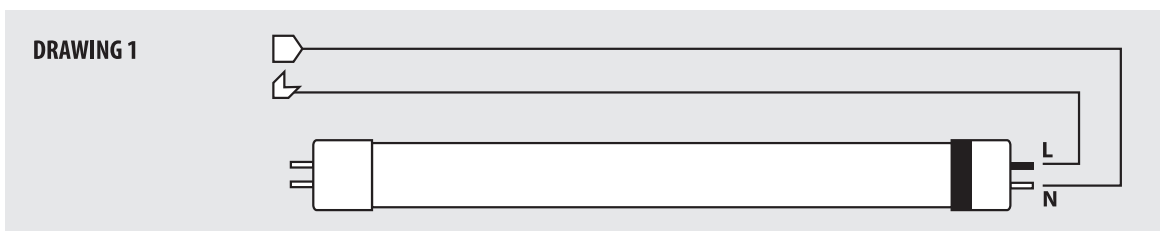

FOR LED LIGHTING WITH G5 BASE HOLDER

For fluorescent fixture, it is necessary to remove the ballast. Follow the connectivity from drawing 1 to install new LED lamp. Before installation, be sure to disconnect the power supply.

ΣΩΣΤΗ ΔΙΑΘΕΣΗ ΑΥΤΟΥ ΤΟΥ ΠΡΟΪΟΝΤΟΣ

CORRECT DISPOSAL OF THIS PRODUCT