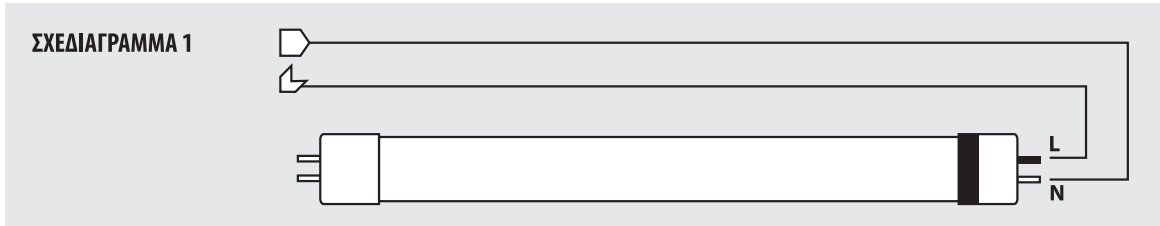

ΣΥΝΔΕΣΙΜΟΤΗΤΑ ΚΑΙ ΕΓΚΑΤΑΣΤΑΣΗ

ΓΙΑ ΦΩΤΙΣΤΙΚΑ LED ΜΕ ΝΤΟΥΙ G5

Απλά βεβαιωθείτε ότι το άκρο με σήμανση L & N (μαύρη γραμμή) θα συνδεθεί στο άκρο του φωτιστικού όπου παρέχεται η τάση λειτουργίας και όχι αντίστροφα, σχεδιάγραμμα 1. Εσφαλμένη σύνδεση μπορεί να προκαλέσει ζημιά στο φωτιστικό και τη λάμπα ενώ ακυρώνει και την εγγύηση.

ΓΙΑ ΦΩΤΙΣΤΙΚΑ ΦΘΟΡΙΟΥ ΜΕ ΝΤΟΥΙ G5

Για τα φωτιστικά φθορίου, είναι απαραίτητο να αφαιρεθεί το ballast. Για την εγκατάσταση ακολουθήστε τη συνδεσιμότητα από το σχεδιάγραμμα 1. Κατά την τοποθέτηση, βεβαιωθείτε ότι έχετε διακόψει την παροχή ρεύματος.

WIRING AND INSTALLATION

FOR LED LIGHTING WITH G5 BASE HOLDER

Just make sure that the end marked L & N (black line) is connected to the end of the luminaire where the operating voltage is provided and not vice versa, drawing 1. Incorrect connection may cause damage to the lamp and the fixture and invalidates the warranty.