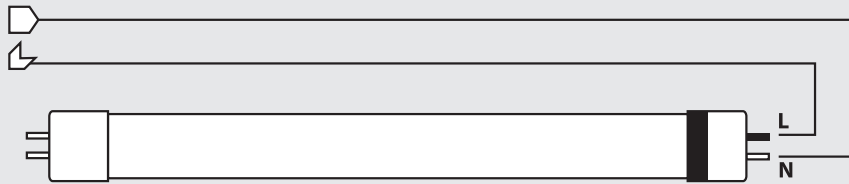

DRAWING 1

FOR LED LIGHTING WITH G5 BASE HOLDER

For fluorescent fixture, it is necessary to remove the ballast. Follow the connectivity from drawing 1 to install new LED lamp. Before installation, be sure to disconnect the power supply.

ΣΩΣΤΗ ΔΙΑΘΕΣΗ ΑΥΤΟΥ ΤΟΥ ΠΡΟΪΟΝΤΟΣ

CORRECT DISPOSAL OF THIS PRODUCT