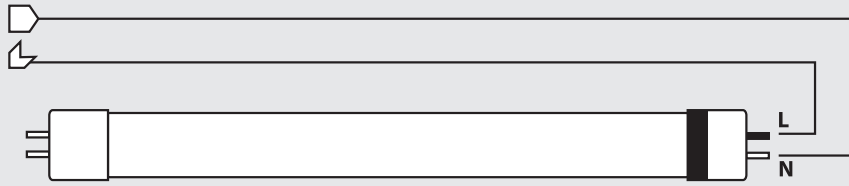

ΣΥΝΔΕΣΙΜΟΤΗΤΑ ΚΑΙ ΕΓΚΑΤΑΣΤΑΣΗ

ΓΙΑ ΦΩΤΙΣΤΙΚΑ LED ΜΕ ΝΤΟΥΙ G5

Απλά βεβαιωθείτε ότι το άκρο με σήμανση L & N (μαύρη γραμμή) θα συνδεθεί στο άκρο του φωτιστικού όπου παρέχεται η τάση λειτουργίας και όχι αντίστροφα, σχεδιάγραμμα 1. Εσφαλμένη σύνδεση μπορεί να προκαλέσει ζημιά στο φωτιστικό και τη λάμπα ενώ ακυρώνει και την εγγύηση.

ΣΧΕΔΙΑΓΡΑΜΜΑ 1

ΓΙΑ ΦΩΤΙΣΤΙΚΑ ΦΘΟΡΙΟΥ ΜΕ ΝΤΟΥΙ G5

Για τα φωτιστικά φθορίου, είναι απαραίτητο να αφαιρεθεί το ballast. Για την εγκατάσταση ακολουθήστε τη συνδεσιμότητα από το σχεδιάγραμμα 1. Κατά την τοποθέτηση, βεβαιωθείτε ότι έχετε διακόψει την παροχή ρεύματος.

WIRING AND INSTALLATION

FOR LED LIGHTING WITH G5 BASE HOLDER

Just make sure that the end marked L & N (black line) is connected to the end of the luminaire where the operating voltage is provided and not vice versa, drawing 1. Incorrect connection may cause damage to the lamp and the fixture and invalidates the warranty.