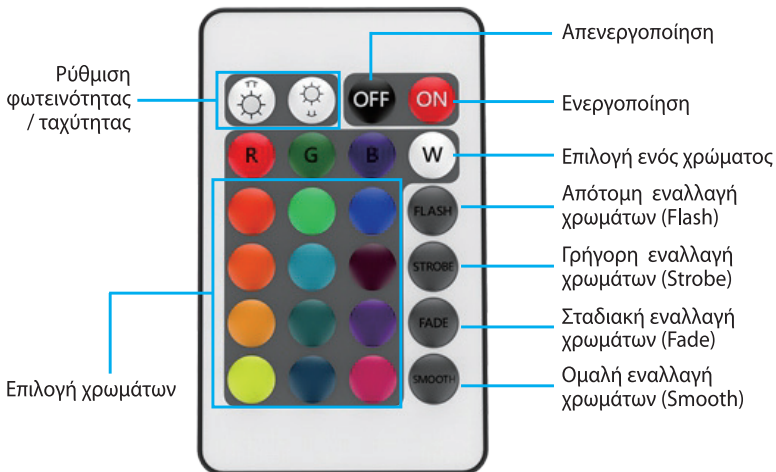

Η σήμανση υποδηλώνει ότι το προϊόν δεν πρέπει να απορρίπτεται μαζί με οικιακά απορρίμματα σε ολόκληρη την Ευρωπαϊκή Ένωση. Ανακυκλώστε τα εξαρτήματα και μέρη του προϊόντος, επιστρέψτε την χρησιμοποιημένη συσκευή, χρησιμοποιήστε το σύστημα συλλογής ή επικοινωνήστε με το μεταπωλητή από τον οποίο αγοράσατε το προϊόν.

Η EUROLAMP ABEE διατηρεί το δικαίωμα να ερμηνεύει και να τροποποιεί το περιεχόμενο αυτού του εγγράφου ανά πάσα στιγμή χωρίς προηγούμενη ειδοποίηση

ΕΙΣΑΓΕΤΑΙ ΣΤΗΝ Ε.Ε. ΑΠΟ ΤΗΝ EUROLAMP ABEE: ΚΑΜΠΟΣ ΔΙΑΒΑΤΩΝ – ΙΩΝΙΑ / 570 08 / ΘΕΣΣΑΛΟΝΙΚΗ / Τ: 2310 574802
info@eurolamp.gr / www.eurolampglobal.com
ΚΑΤΑΣΚΕΥΑΖΕΤΑΙ ΣΤΗΝ ΚΙΝΑ