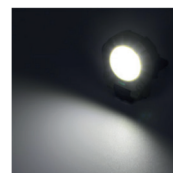

Φως COB (50%)