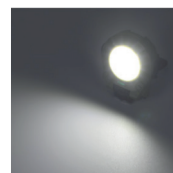

Φως COB (30%)