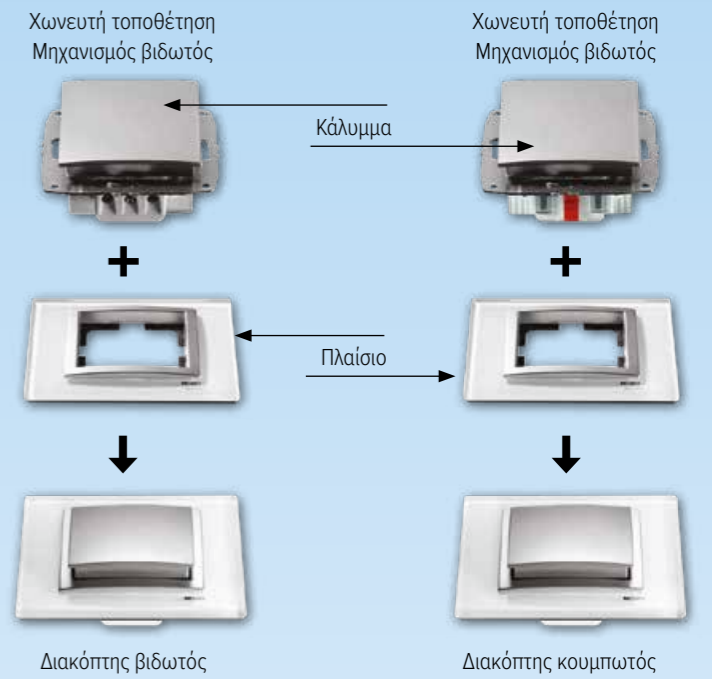

Χαρίστε στους χώρους σας, το ιδανικό περιβάλλον που ονειρεύεστε να ζείτε καθημερινά. Επιλέξτε έναν από τους μηχανισμούς μας και δημιουργήστε τον συνδυασμό που επιθυμείτε μέσα από 5 διαφορετικές αποχρώσεις καλυμμάτων και 16 διαφορετικές επιλογές πλαισίων.