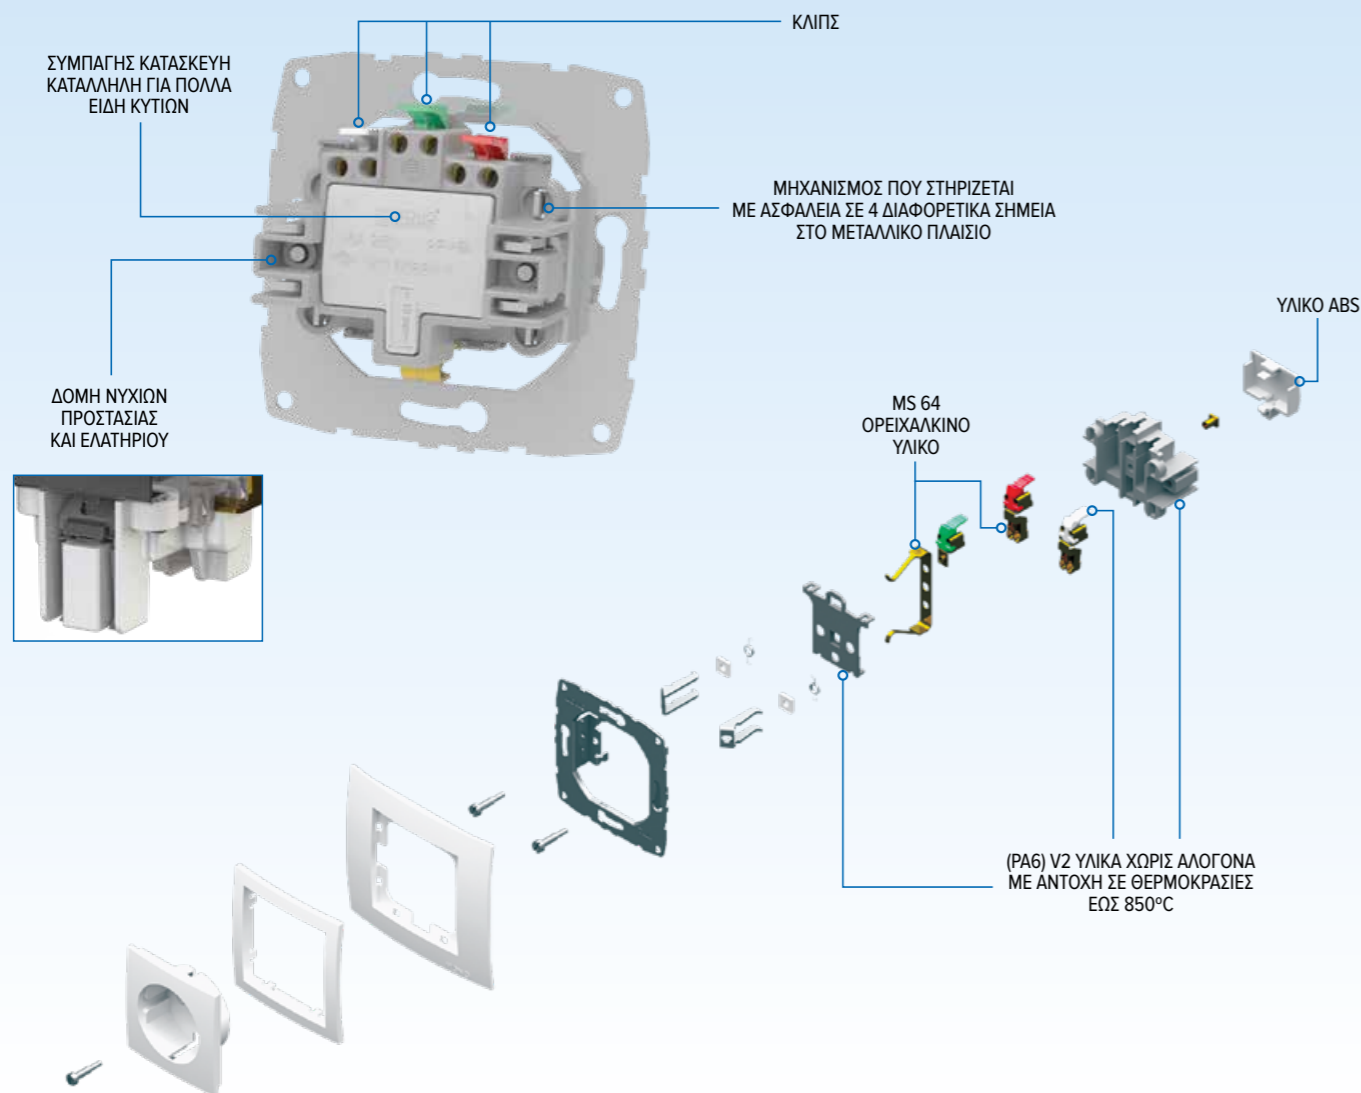

Χαρίστε στους χώρους σας, το ιδανικό περιβάλλον που ονειρεύεστε να ζείτε καθημερινά. Επιλέξτε έναν από τους μηχανισμούς μας και δημιουργήστε τον συνδυασμό που επιθυμείτε μέσα από 5 διαφορετικές αποχρώσεις καλυμμάτων και 16 διαφορετικές επιλογές πλαισίων.

ΧΡΩΜΑΤΑ ΚΑΛΥΜΜΑΤΟΣ

ΧΡΩΜΑΤΑ ΠΛΑΙΣΙΟΥ