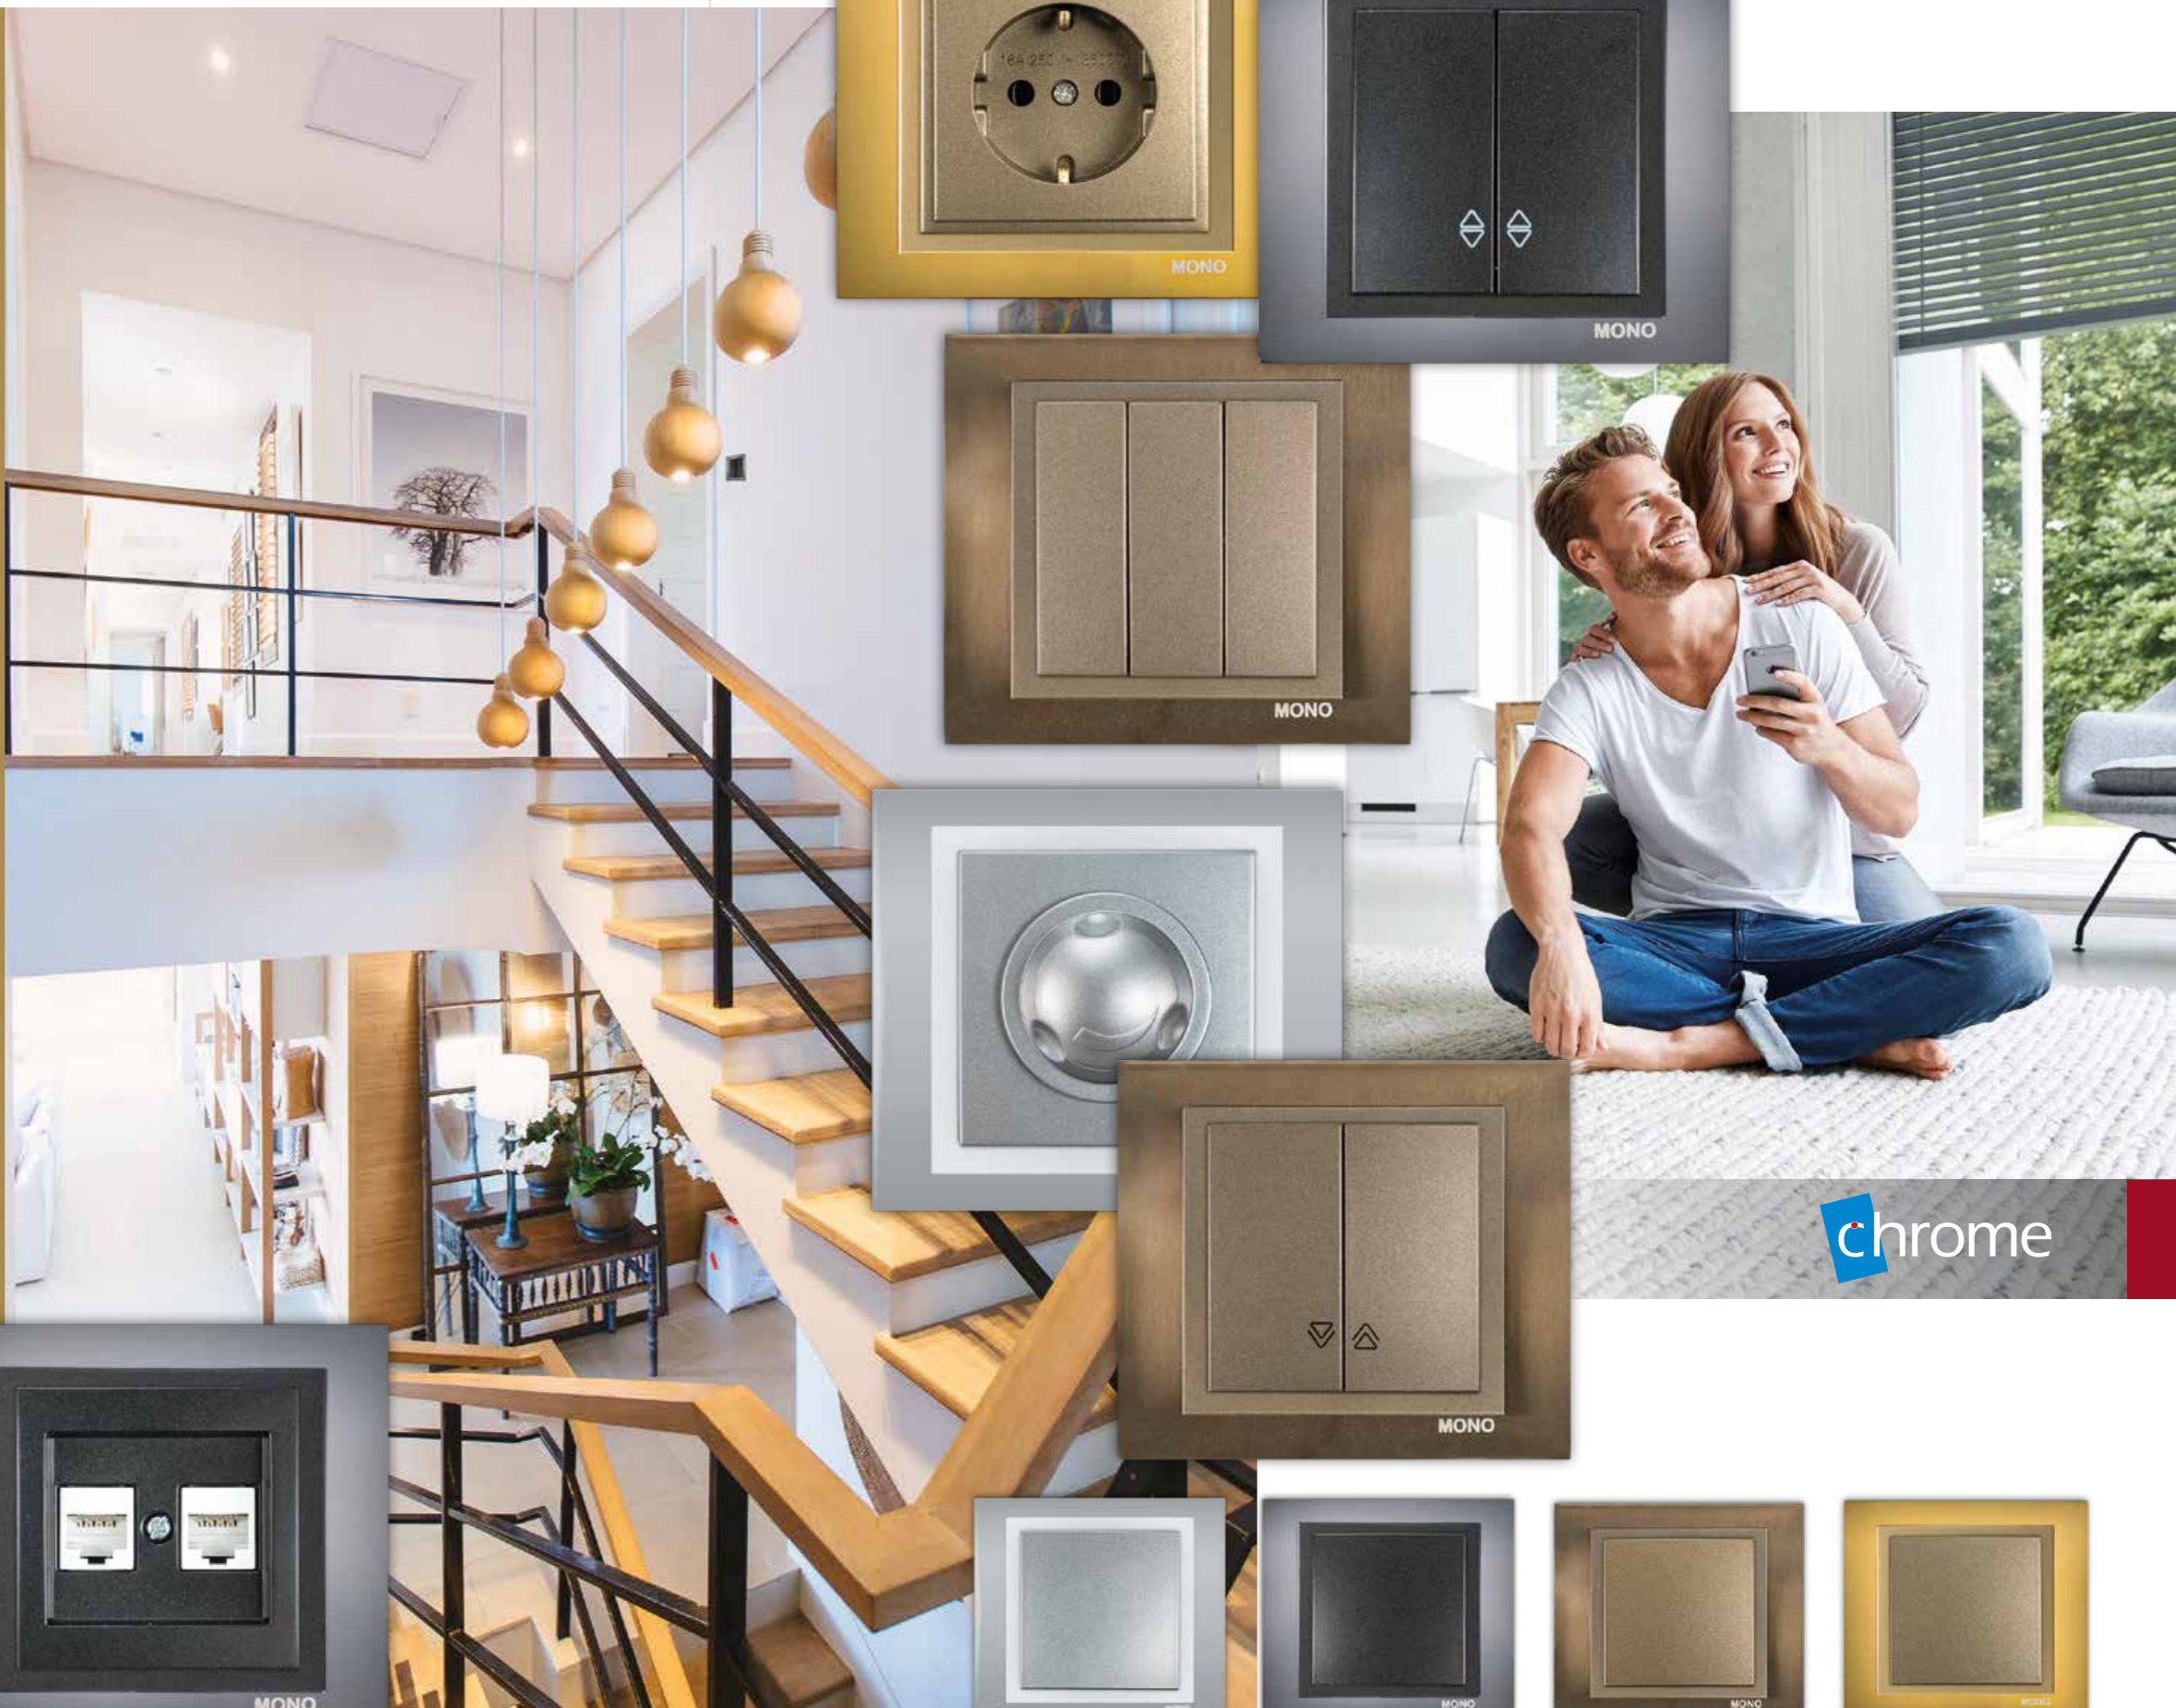

## μοντέρνο άγγιγμα λαμπερής αίσθησης

Κάποια αντικείμενα διακόσμησης πρωταγωνιστούν στο χώρο σας. Αυτά είναι τα κομμάτια της σειράς **Chrome** και θα ρίξουν το φως τους στο αγαπημένο περιβάλλον σας. Gloss φινίρισμα, με πολυτέλεια και λειτουργικότητα θα επενδύσουν κάθε χώρο κερδίζοντας τις εντυπώσεις.