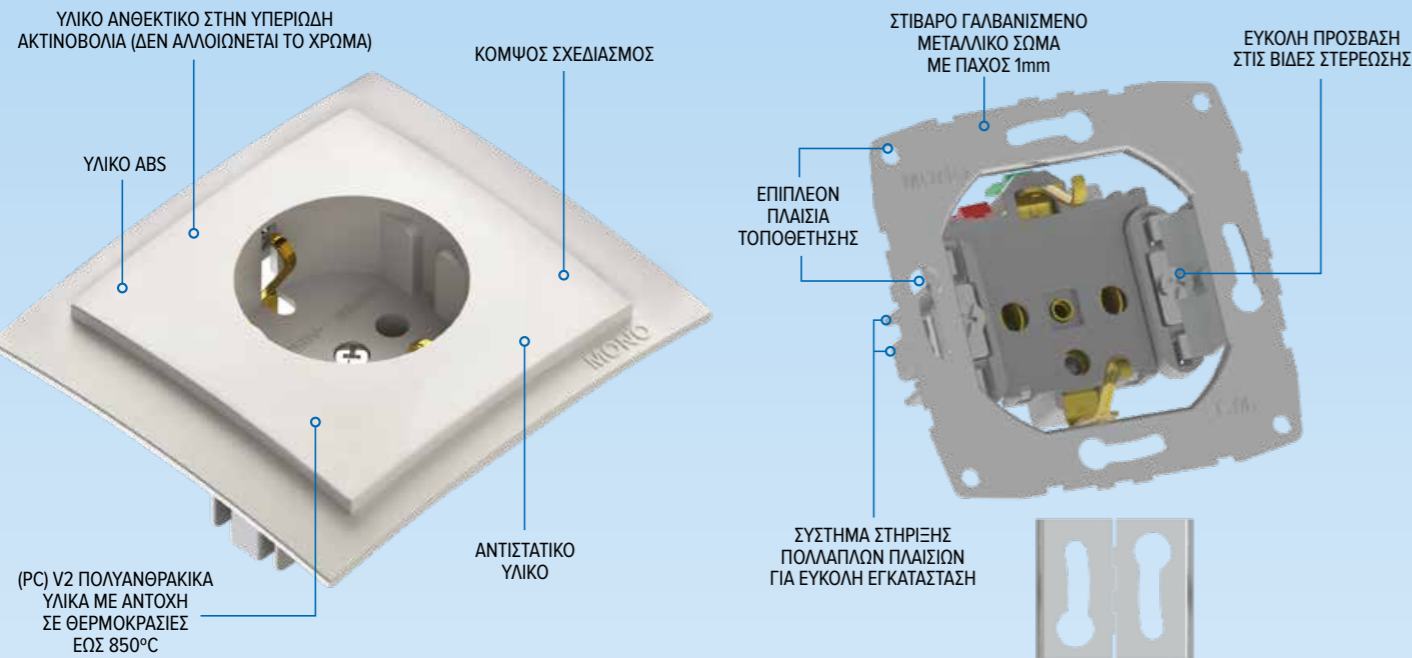

Χαρίστε στους χώρους σας, το ιδανικό περιβάλλον που ονειρεύεστε να ζείτε καθημερινά. Επιλέξτε έναν από τους μηχανισμούς μας και δημιουργήστε τον συνδυασμό που επιθυμείτε μέσα από 5 διαφορετικές αποχρώσεις καλυμμάτων και 16 διαφορετικές επιλογές πλαισίων.

ΧΡΩΜΑΤΑ ΚΑΛΥΜΜΑΤΟΣ

ΧΡΩΜΑΤΑ ΠΛΑΙΣΙΟΥ