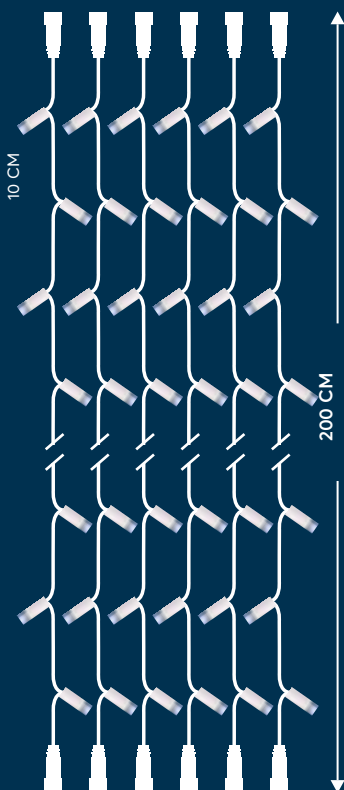

# Do it YOURSELF

LINES  
LIGNES  
ΓΡΑΜΜΕΣ

LED / BULB: 3V, 0.01A, 0.03W  
INPUT: 220-240V-50HZ

IP65

20 LED  
(5mm)

WHITE CABLE  
FIL BLANC  
ΛΕΥΚΟ ΚΑΛΩΔΙΟ

LINES / LIGNES  
ΓΡΑΜΜΕΣ

600-11955 2202 20 00