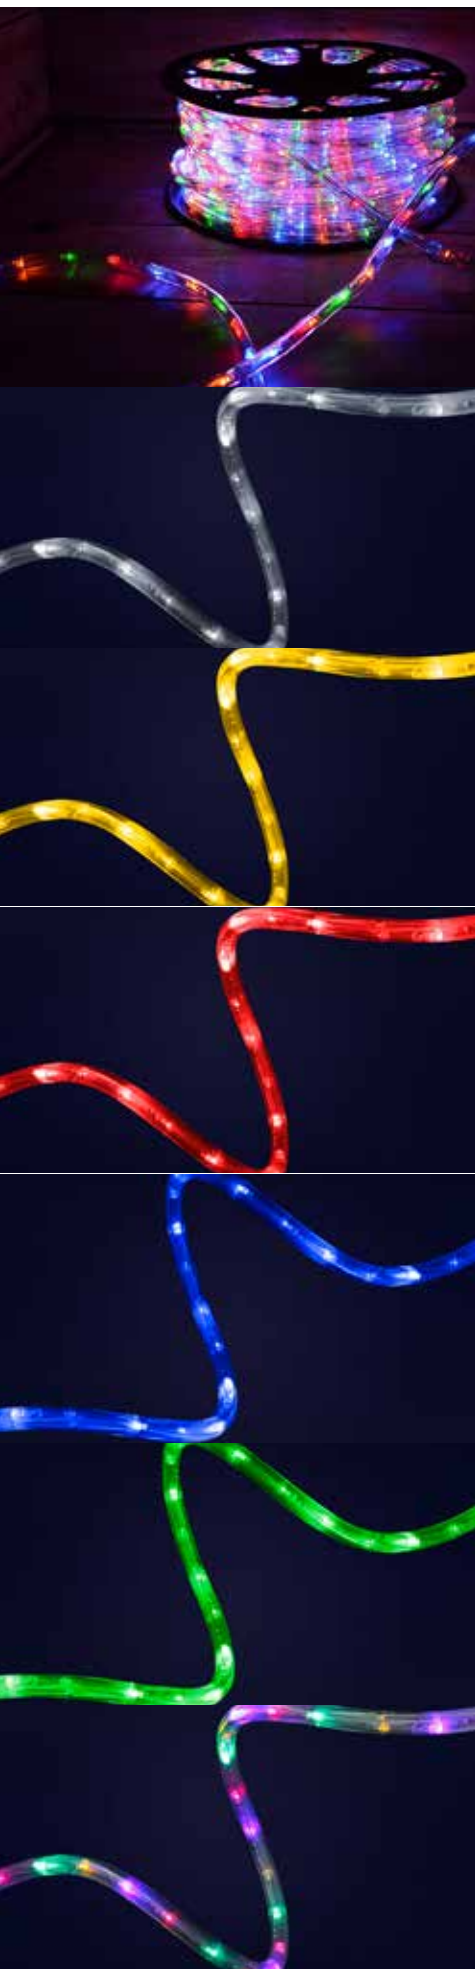

ROPE LIGHTS
COILS
INCADESCENT

BANDES LU-
MINEUX INCAN-
DESCENT

ΚΟΥΛΟΥΡΕΣ
ΦΩΤΟΣΩΛΗΝΑ
ΠΥΡΑΚΤΩΣΕΩΣ

LIGHT: 6.5V - 68MA - 0.442W
TOTAL WATT: MAX 1610W

230V

IP20

2-WAY / ΜΟΝΟΚΑΝΑΛΗ 100M

36 LED PER METER
ΑΝΑ ΜΕΤΡΟ

600-22001 WHITE
BLANC FROID
ΛΕΥΚΟ

600-22002 YELLOW
JAUNE
ΚΙΤΡΙΝΟ

600-22003 RED
ROUGE
ΚΟΚΚΙΝΟ

600-22005 BLUE
BLEU
ΜΠΛΕ

600-22006 GREEN
VERT
ΠΡΑΣΙΝΟ

600-22004 MULTICOLOR
ΠΟΛΥΧΡΩΜΟ

ROPE LIGHT LENGTH: 100M
ΜΗΚΟΣ ΦΩΤΟΣΩΛΗΝΑ: 100M

CUTTING PER: 1M
ΚΟΠΗ ΑΝΑ: 1M

ROPE LIGHT DIAMETER: 8MM
ΔΙΑΜΕΤΡΟΣ ΦΩΤΟΣΩΛΗΝΑ: 8MM

LAMP DIRECTION: VERTICAL
ΔΙΑΤΑΞΗ ΛΑΜΠΤΗΡΑ: ΚΑΘΕΤΗ

WIRE TYPE: RUBBER
FIL: CAOUTCHOUC
ΤΥΠΟΣ ΚΑΛΩΔΙΟΥ: ΚΑΟΥΤΣΟΥΚ

SUPPLY EXTENSION: 100CM
ALIMENTATION: 100CM
ΠΡΟΕΚΤΑΣΗ ΠΑΡΟΧΗΣ: 100CM

WATT / METER: 16W