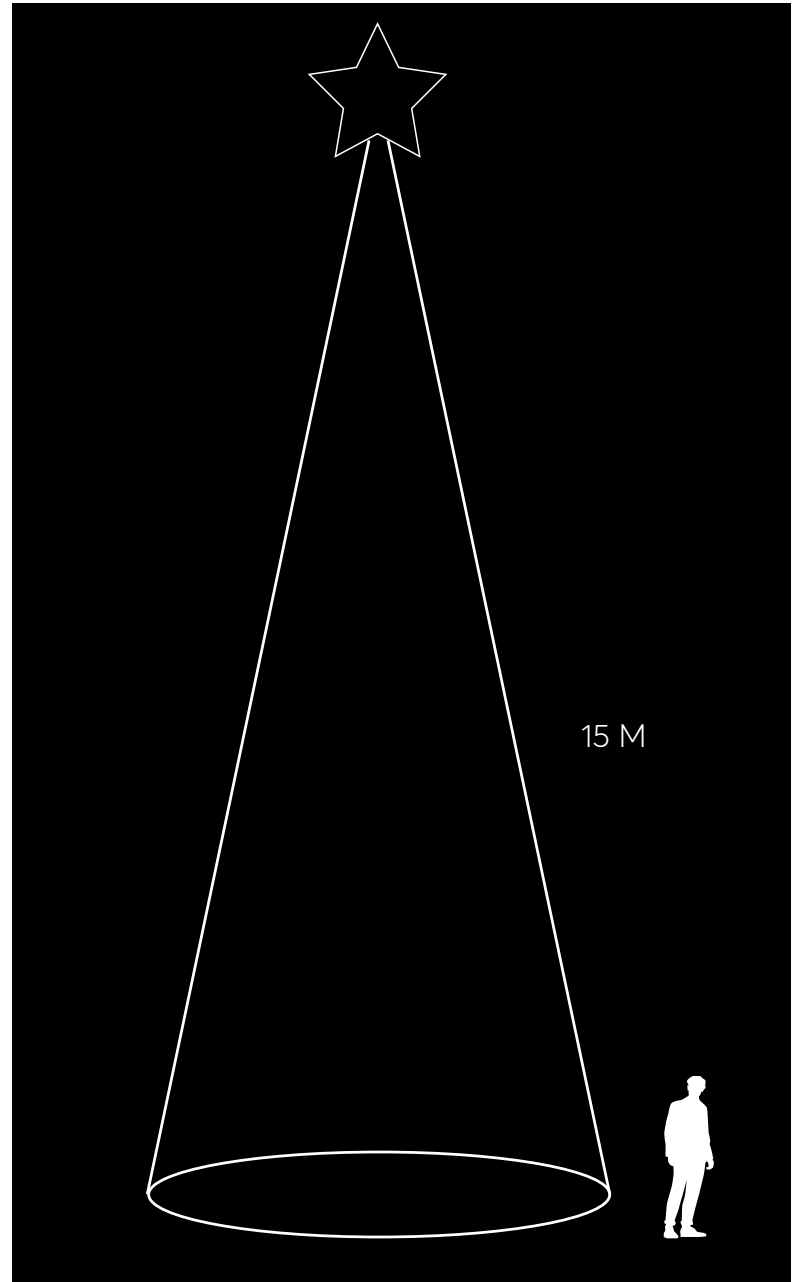

LAMP TYPE: LAMP IC: 9883
LAMP SIZE: 12MM
LAMPS DISTANCE: 10CM
LEAD WIRE: 400CM
PRODUCT COLOUR: COLORFUL / ΧΡΩΜΑΤΙΣΤΟ
PRODUCT MATERIAL: IRON, LED STRING LIGHTS, PVC / ΣΙΔΕΡΟ, ΛΑΜΠΑΚΙΑ LED, PVC
WIRE COLOUR: BLUE, WHITE, RED / ΜΠΛΕ, ΑΣΠΡΟ, ΚΟΚΚΙΝΟ
LAMP COLOUR: ΧΡΩΜΑΤΙΣΤΟ / COLORFUL
MULTIFUNCTION: YES / ΝΑΙ
VOLT, AMBER, WATT / LED OR BULB: 5V LED
VOLT, AMBER, WATT / ROPE LIGHT: 350W
WIRE TYPE: PVC
LEAD WIRE DIAMETER: 12MM
LIGHT CHAIN WIRE DIAMETER: 10CM
LEAD WIRE COPPER DIAMETER: 10CM
LIGHT CHAIN COPPER WIRE DIAMETER: 17*11MM
LIFE TIME: 35040
POWER SUPPLY: 350W
INPUT / OUTPUT ADAPTOR: AC180-240V DC5V
BRANCH WIDTH: 20CM
BASE MATERIAL: IRON / ΣΙΔΕΡΟ
PIECE GROSS WEIGHT (KGR): 1698
PIECE NET WEIGHT (KGR): 1468
CARTON DIMENSIONS (CM): LIGHT : 360X500X370MM
CE NO: PTC03180328001E-EM01
TOTAL WATT: MAX 15000W

600-30800

SIZE / DIMENSIONS / ΔΙΑΣΤΑΣΗ

∅ 600 CM
↑ ↓ 1500 CM

250.000 LED

NUMBER OF LAMPS
NOMBRE DE LAMPES
ΑΡΙΘΜΟΣ ΛΑΜΠΤΗΡΩΝ

788 TIPS

NUMBER OF TIPS
ΑΡΙΘΜΟΣ TIPS