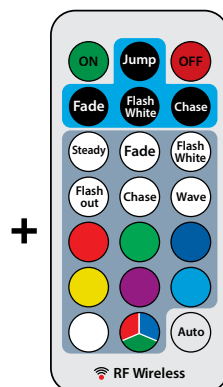

Necessary use of the transformer 600-11921, and remote control

Utilisation nécessaire du transformateur 600-11921, et de la télécommande

Απαραίτητη χρήση μετασχηματιστή 600-11921, και τηλεχειριστηρίου

COMPATIBLE ONLY WITH THE TRANSFORMER 600-11921
COMPATIBLE UNIQUEMENT AVEC LE
TRANSFORMATEUR 600-11921
ΣΥΜΒΑΤΑ ΜΟΝΟ ΜΕ ΤΟΝ ΜΕΤΑΣΧΗΜΑΤΙΣΤΗ 600-11921