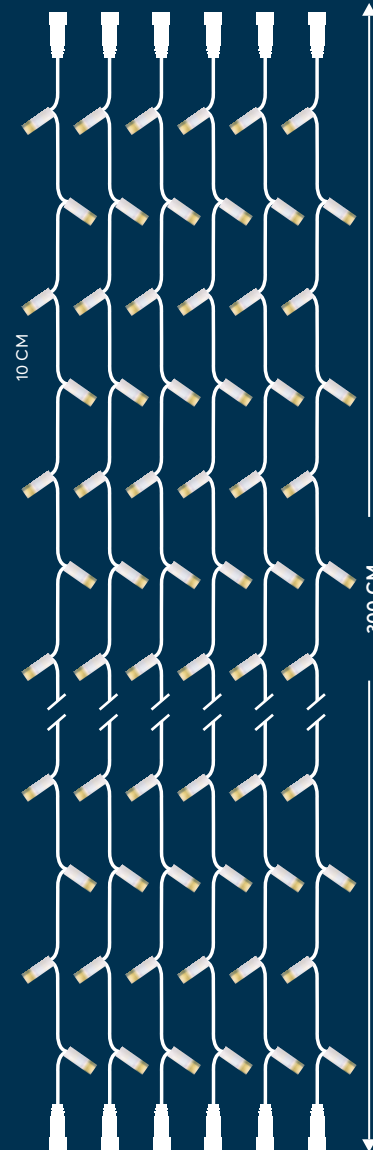

LINES / LIGNES
ΓΡΑΜΜΕΣ

600-11957 2202 25 00

WHITE
BLANC FROID
ΛΕΥΚΟ
6000-10000K

SET 6 PCS / ΣΕΤ 6 ΤΜΧ

600-11958 2202 25 00

WARM WHITE
BLANC CHAUD
ΘΕΡΜΟ ΛΕΥΚΟ
2100K

TOTAL WATT: MAX 4.68W