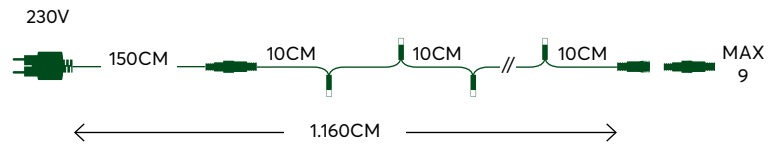

100 LED
(5mm)

GREEN CABLE
FIL VERT
ΠΡΑΣΙΝΟ ΚΑΛΩΔΙΟ

STRING LED LIGHTS   GUIRLANDES LED   LED ΣΕΙΡΕΣ

CONNECTABLE

CONNECTABLES

ΕΠΕΚΤΕΙΝΟΜΕΝΕΣ

LED / BULB: 3V, 0.01A, 0.03W
TOTAL WATT: MAX 7.2W

220-240V   IP65

600-11108 2202 21 00		WARM WHITE BLANC CHAUD ΘΕΡΜΟ ΛΕΥΚΟ	2200-2300K		5 207227 054273
600-11109 2202 21 00		GREEN VERT ΠΡΑΣΙΝΟ	515-520K		5 207227 054297
600-11110 2202 21 00		WHITE BLANC FROID ΛΕΥΚΟ	7500-8500K		5 206139 098436
600-11111 2202 21 00		DAY LIGHT	2700K		5 206139 098443
600-11112 2202 21 00		PINK ROSE ΡΟΖ	12000K		5 206139 034809
600-11113 2202 21 00		BLUE BLEU ΜΠΛΕ	11000K		5 206139 091789
600-11114 2202 21 00		RED ROUGE ΚΟΚΚΙΝΟ	620-625K		5 206139 091796