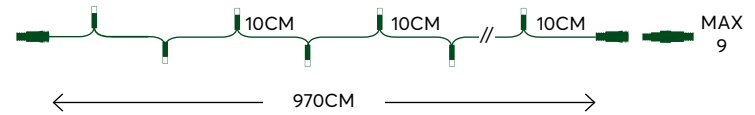

96 LED
(5mm)

GREEN CABLE
FIL VERT
ΠΡΑΣΙΝΟ ΚΑΛΩΔΙΟ

STRING LED LIGHTS GUIRLANDES LED

WITHOUT PLUG

SANS FICHE

LED ΣΕΙΡΕΣ

ΧΩΡΙΣ ΠΑΡΟΧΗ

LED / BULB: 3V, 0.01A, 0.03W
TOTAL WATT: MAX 6.9W

24V

IP65

600-11986
2202 101 00

WARM WHITE
BLANC CHAUD 2500-2800K
ΘΕΡΜΟ ΛΕΥΚΟ

600-11987
2202 101 00

WHITE
BLANC FROID 7500-8500K
ΛΕΥΚΟ

SET 5 LINES AND 1 EXTENSION 300CM
ΣΕΤ 5 ΣΕΙΡΕΣ ΚΑΙ ΜΙΑ ΕΠΕΚΤΑΣΗ 300CM