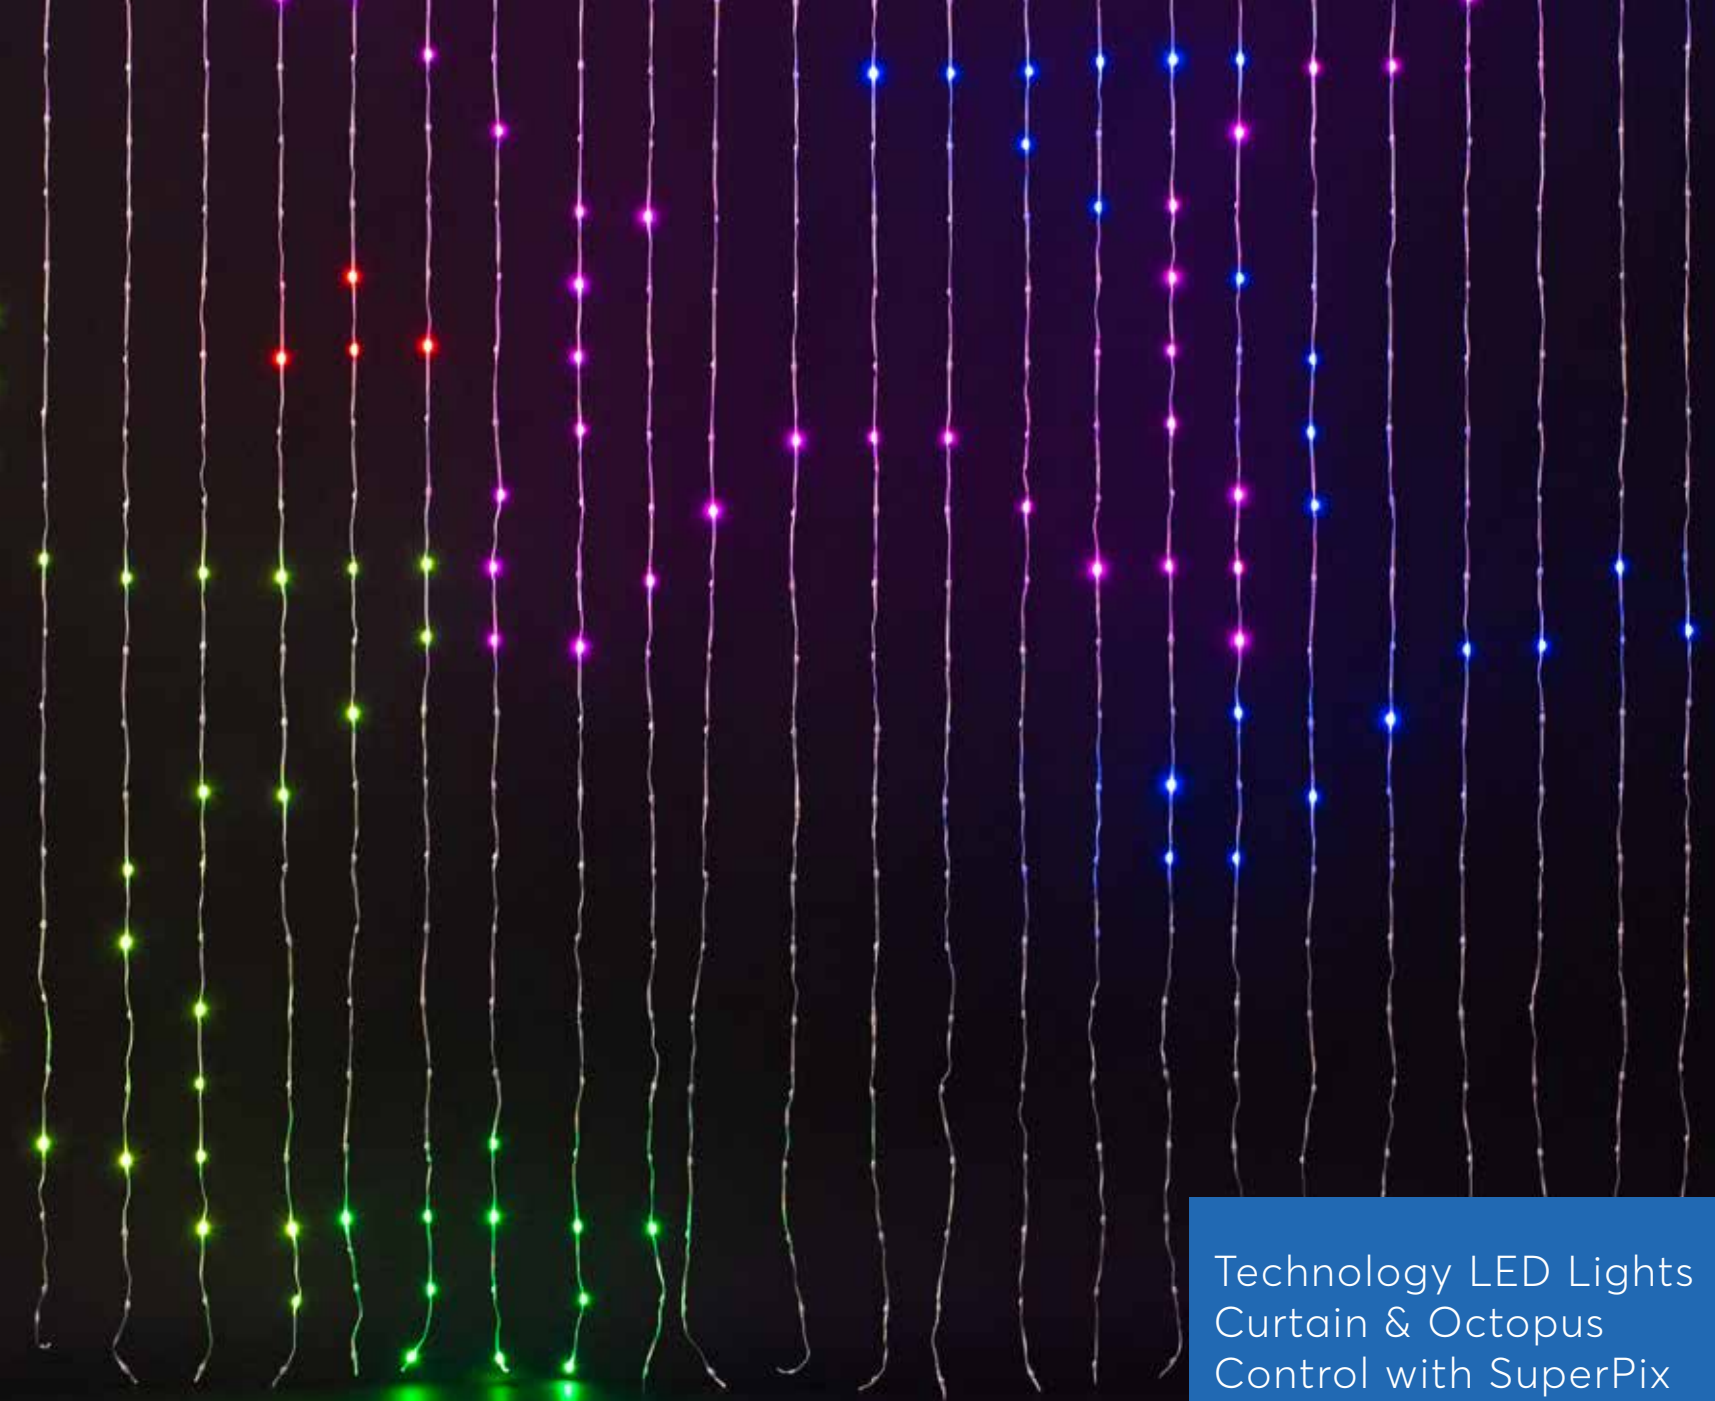

Technology LED Lights  
Curtain & Octopus  
Control with SuperPix  
Application

Rideau et Octopus LED  
contrôlés par l'application  
SuperPix

LED Τεχνολογίας  
Κουρτίνα & Χταπόδι  
έλεγχος προγράμματος  
με την εφαρμογή  
SuperPix