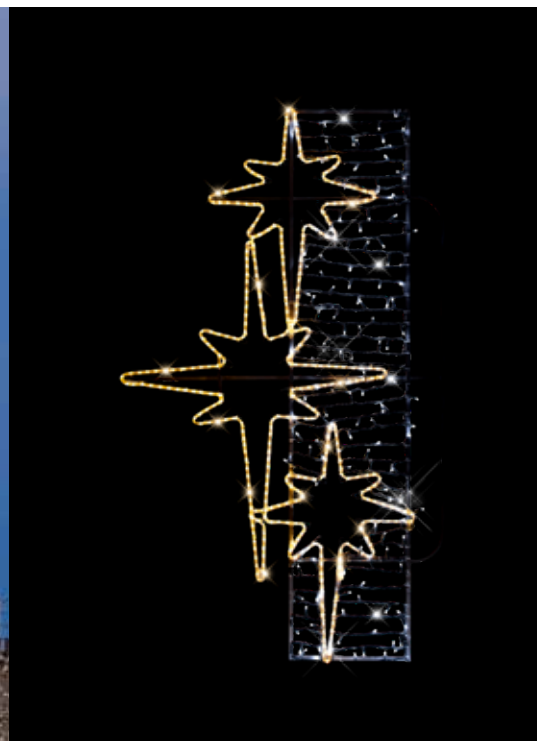

## INFO

LED ROPE LIGHT METERS: 12M  
ΜΕΤΡΑ LED ΦΩΤΟΣΩΛΗΝΑ: 12M

SUPPLY EXTENSION: 150CM  
ALIMENTATION: 150CM  
ΠΡΟΕΚΤΑΣΗ ΠΑΡΟΧΗΣ: 150CM

WIRE TYPE: RUBBER  
FIL: CAOUTCHOUC  
ΤΥΠΟΣ ΚΑΛΩΔΙΟΥ: ΚΑΟΥΤΣΟΥΚ

LED LINE: 3V, 0,01A, 0,03W  
LED ROPE LIGHT: 3.2V, 0,02A, 0,06W  
TOTAL WATT: MAX 55W  
INPUT VOLT: 230V  
IP65

POLE DECORATION WITH  
BETHLEHEM STARS

DÉCORATION DE POTEAU ETOILES  
BETHLÉEM

ΕΠΙΣΤΥΛΟ ΜΕ ΑΣΤΕΡΙΑ ΒΗΘΛΕΕΜ

**600-23046**

2202 214 00

SIZE / DIMENSIONS / ΔΙΑΣΤΑΣΗ

↔ 95 CM

↑↓ 190 CM