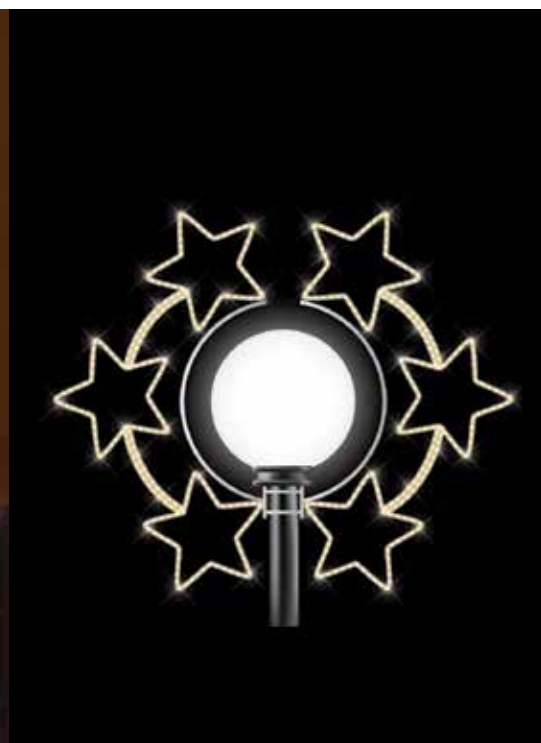

POLE HEAD DECORATION STARS

DECORATION POUR LA TÊTE DU
POTEAU ETOILES

ΕΠΙΣΤΥΛΟ ΚΟΡΥΦΗΣ ΑΣΤΕΡΙΑ

600-23425

2202 118 00

SIZE / DIMENSIONS / ΔΙΑΣΤΑΣΗ

↔ 50 CM

↑↓ 120 CM

COLOR / COULEUR / ΧΡΩΜΑ

WARM WHITE / BLANC CHAUD / ΘΕΡΜΟ ΛΕΥΚΟ 2100K

COLOR TEMPERATURE (KELVIN)
TEMPERATURE DE COULEUR

216 LED

NUMBER OF LED ROPE LIGHTS
NOMBRE DE LED EN TUBE LUMINEUX
ΑΡΙΘΜΟΣ ΛΑΜΠΤΗΡΩΝ LED ΦΩΤΟΣΩΛΗΝΑ

INFO

LED ROPE LIGHT METERS: 6M
ΜΕΤΡΑ LED ΦΩΤΟΣΩΛΗΝΑ: 6M

SUPPLY EXTENSION: 150CM
ALIMENTATION: 150CM
ΠΡΟΕΚΤΑΣΗ ΠΑΡΟΧΗΣ: 150CM

WIRE TYPE: RUBBER
FIL: CAOUTCHOUC
ΤΥΠΟΣ ΚΑΛΩΔΙΟΥ: ΚΑΟΥΤΣΟΥΚ

LED ROPE LIGHT: 3.2V, 0,02A, 0,06W
TOTAL WATT: MAX 20W
INPUT VOLT: 230V
IP65