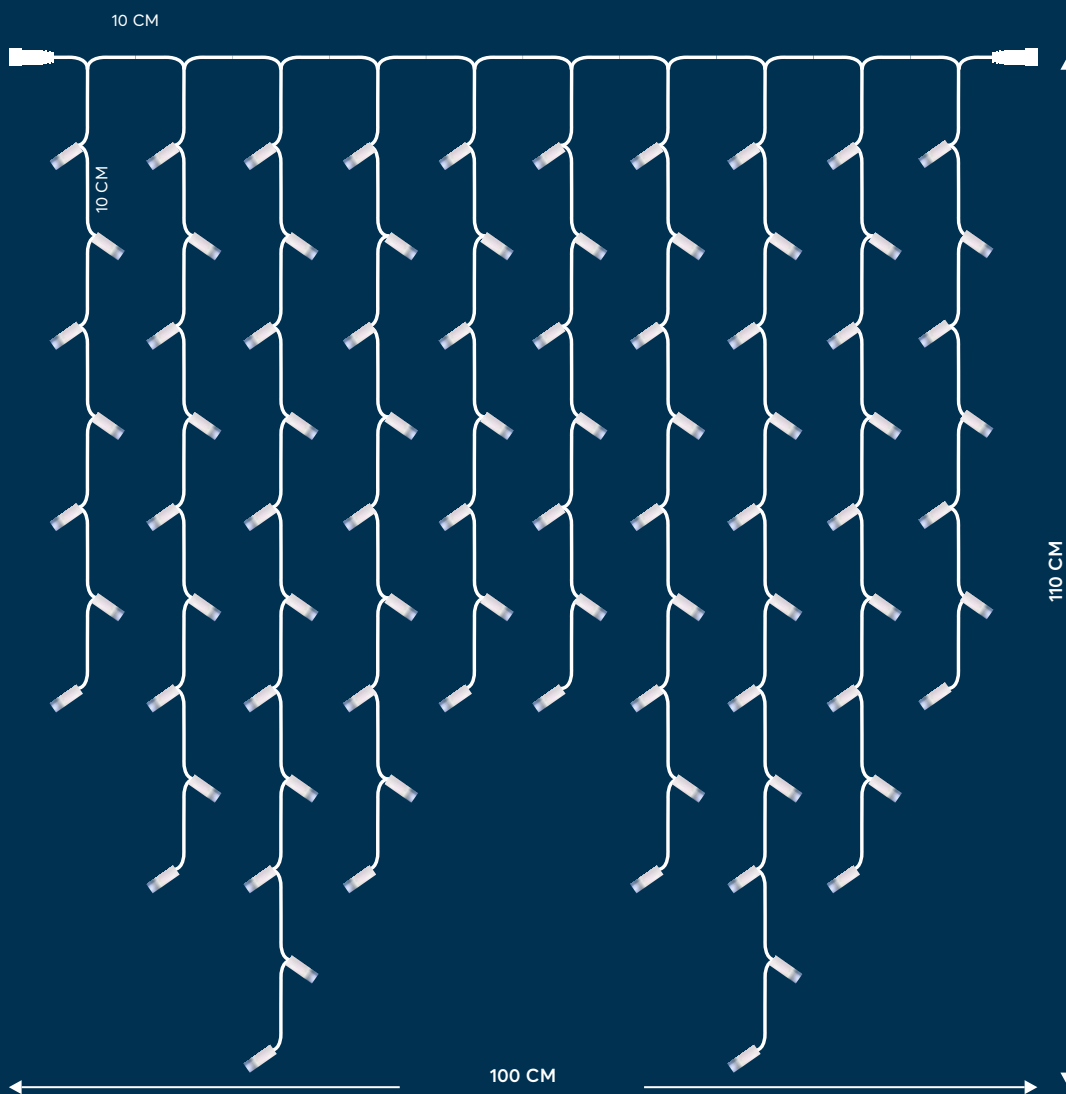

Do it YOURSELF

ICICLE
RIDEAUX
BPOXH

LED / BULB: 3V, 0.01A, 0.03W
INPUT: 220-240V-50HZ

IP65

86 LED
(5mm)

WHITE CABLE
FIL BLANC
ΛΕΥΚΟ ΚΑΛΩΔΙΟ

600-11965 2202 15 00

5 207227 102059

WHITE
BLANC FROID
ΛΕΥΚΟ
7500-8000K

600-11966 2202 15 00

5 207227 102073

WARM WHITE
BLANC CHAUD
ΘΕΠΜΟ ΛΕΥΚΟ
2500-2800K