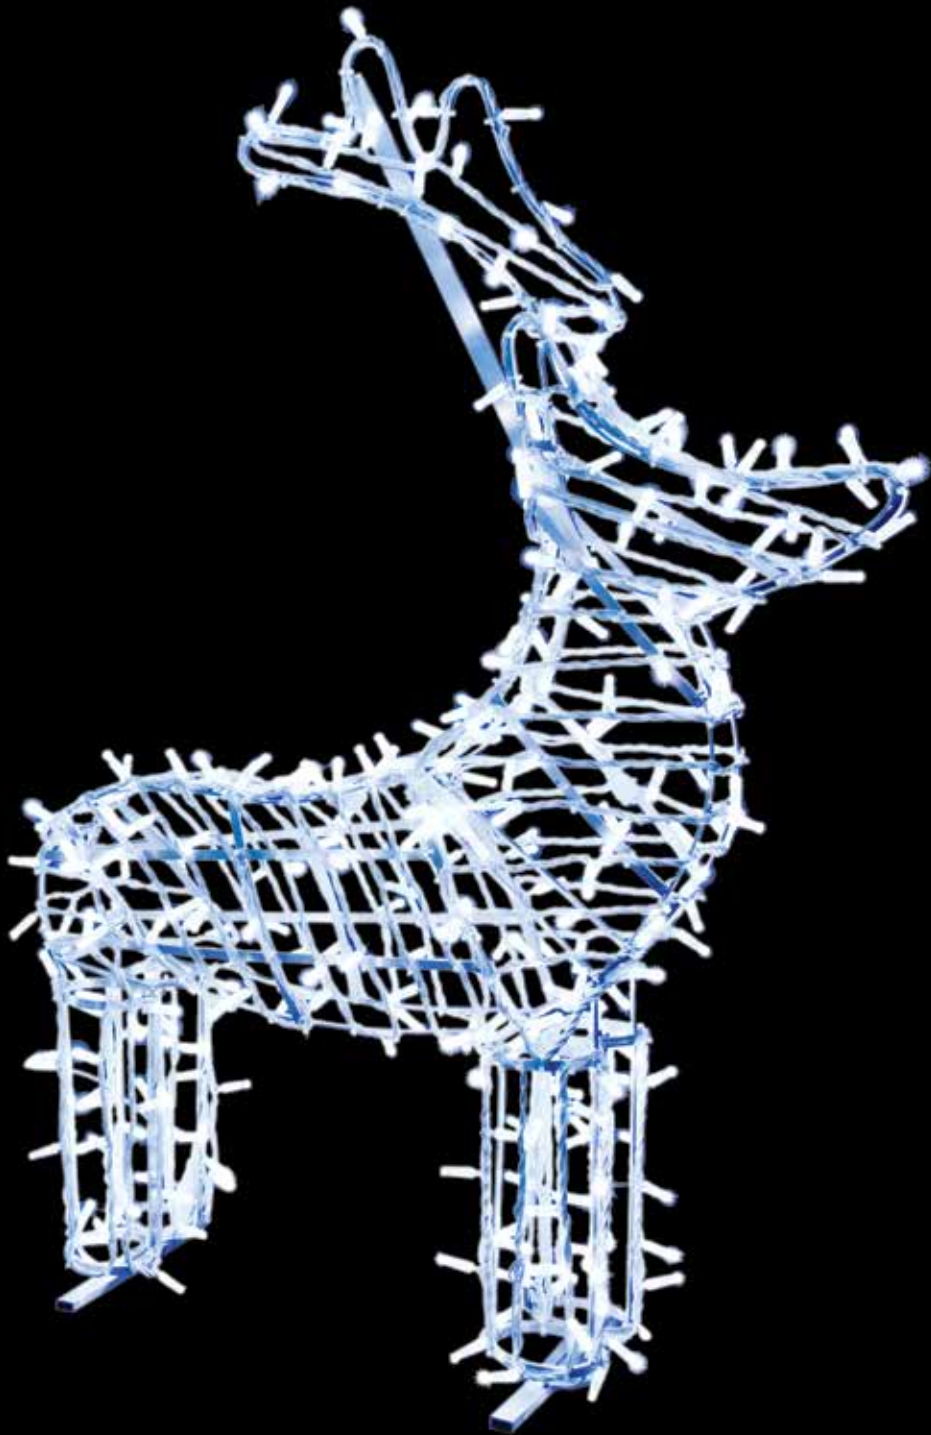

## 576 LED

NUMBER OF LAMPS IN LINE  
NOMBRE DE LED EN GUIRLANDE  
ΑΡΙΘΜΟΣ ΛΑΜΠΗΤΡΩΝ ΣΕ ΓΡΑΜΜΗ