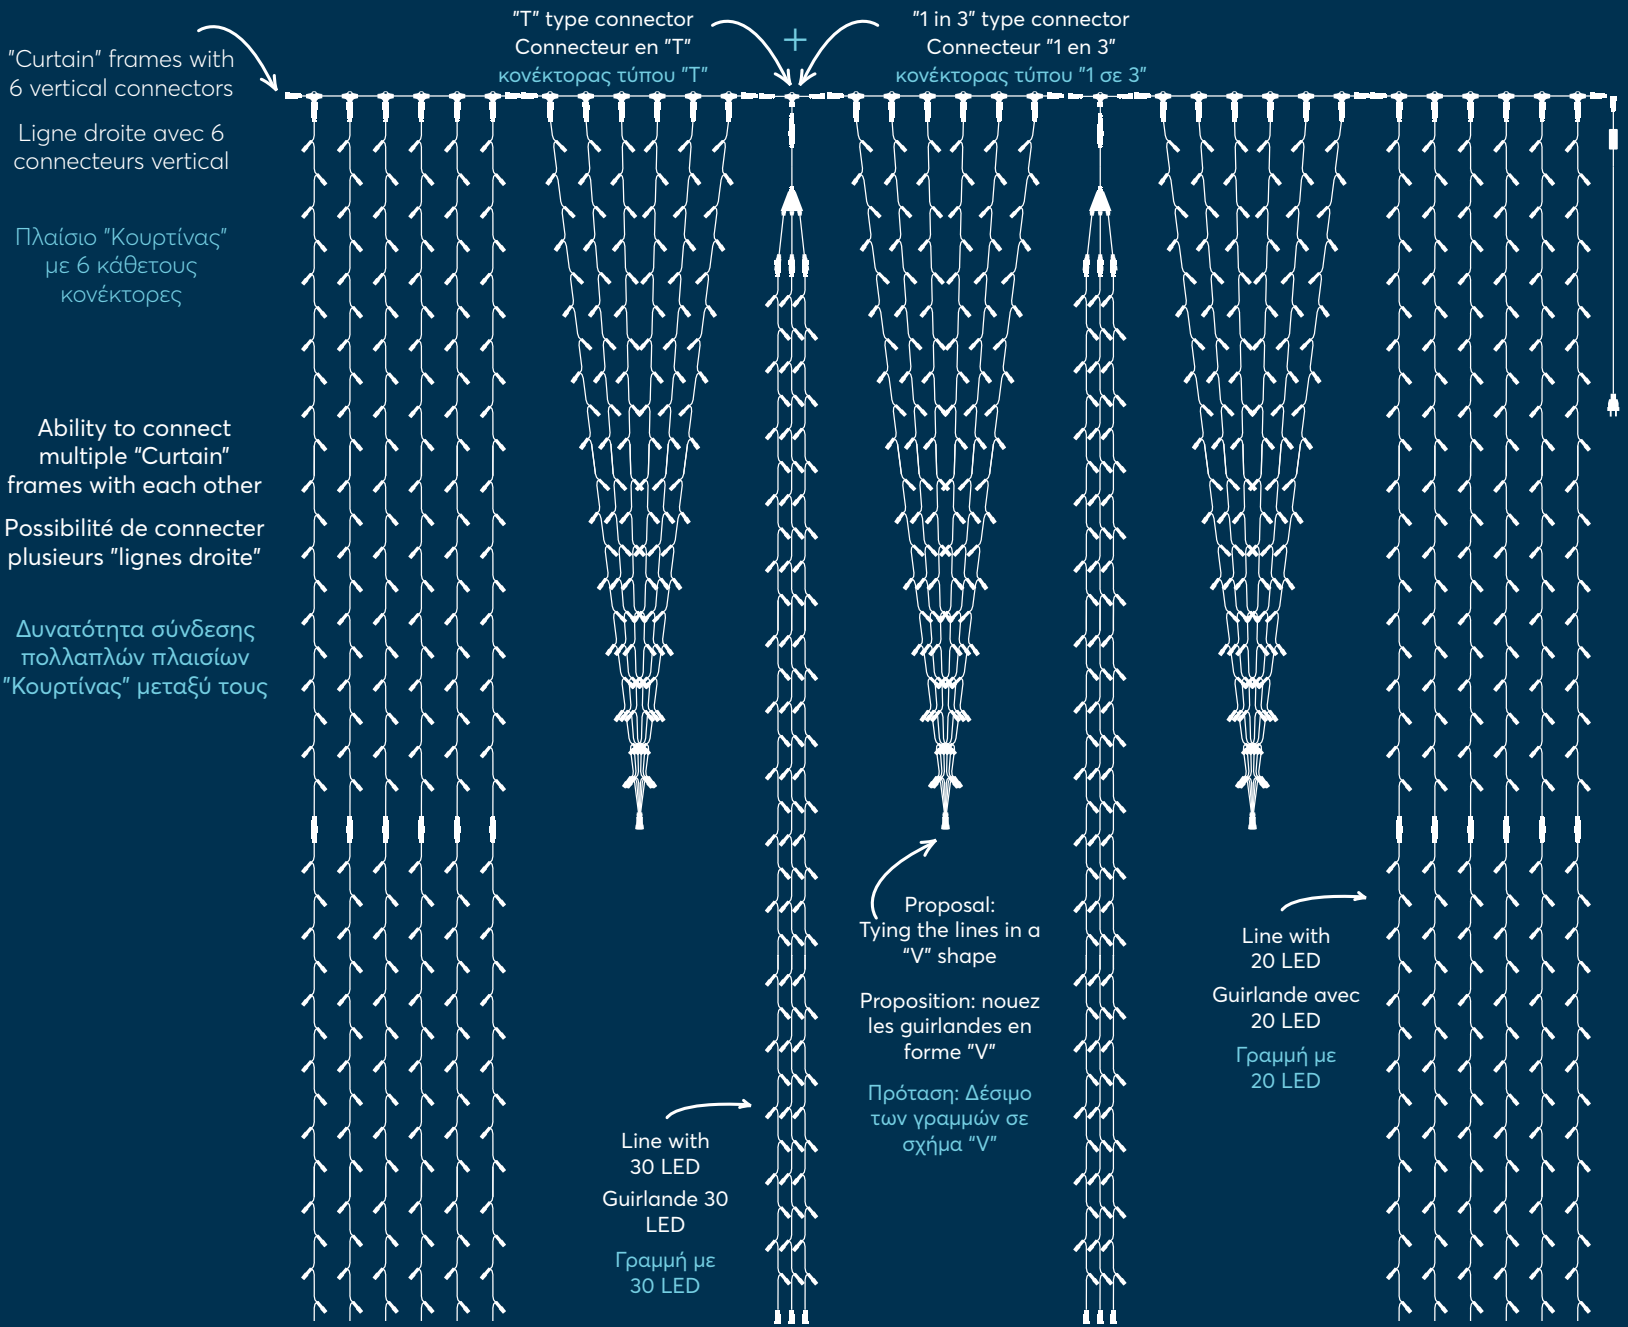

"T" type connector  
Connecteur en "T"  
κονέκτορας τύπου "T"

connected with  
"Bethlehem" Star  
connecté avec étoile  
"Bethléem"  
συνδεδεμένος με Αστέρι  
"Βηθλέεμ"