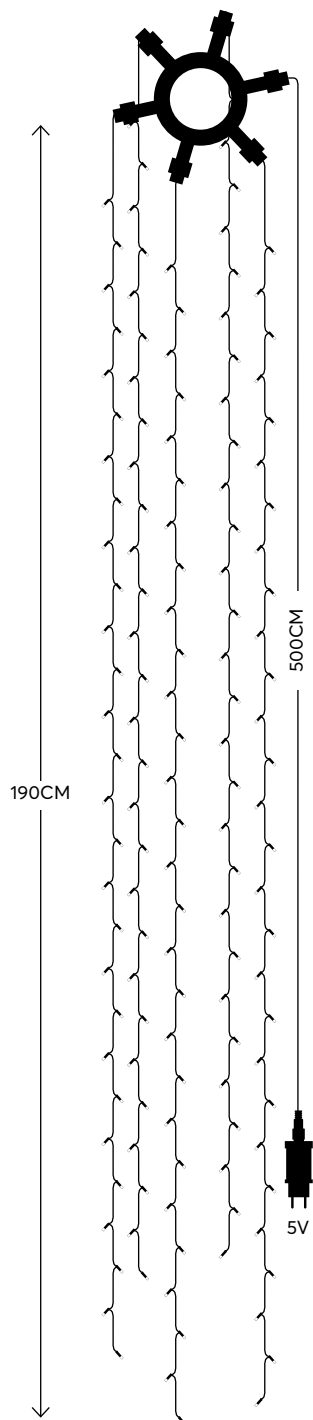

Smart Control!

342 mini LED

LED OCTOPUS

17 LINES

LED OCTOPUS

17 LIGNES

LED ΧΤΑΠΟΔΙ

17 ΓΡΑΜΜΕΣ

LED / BULB: 3V, 0.01A, 0.03W
TOTAL WATT: MAX 15W

5V IP44

SCAN ME

WATCH THE VIDEO
ΔΕΙΤΕ ΤΟ VIDEO

600-11772
2202 138 00

RGBW

GREEN CABLE
FIL VERTE
ΠΡΑΣΙΝΟ ΚΑΛΩΔΙΟ

Με flat καλώδιο που δεν μπλέκεται!

SuperPix
APPLICATION