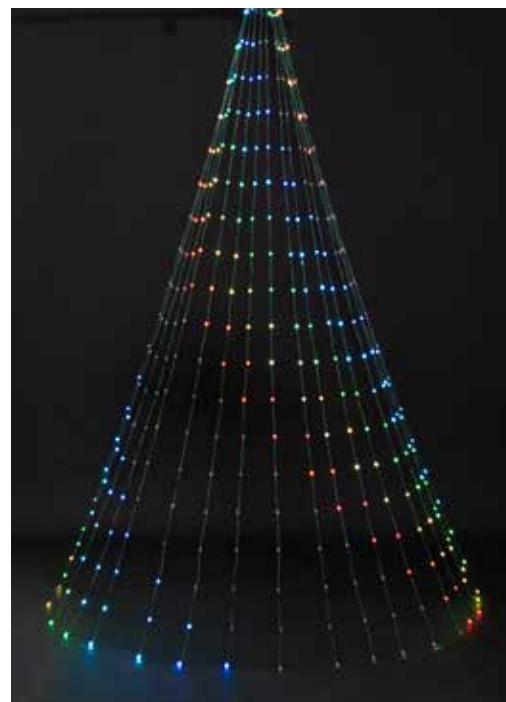

LED ΧΤΑΠΟΔΙ

17 ΓΡΑΜΜΕΣ