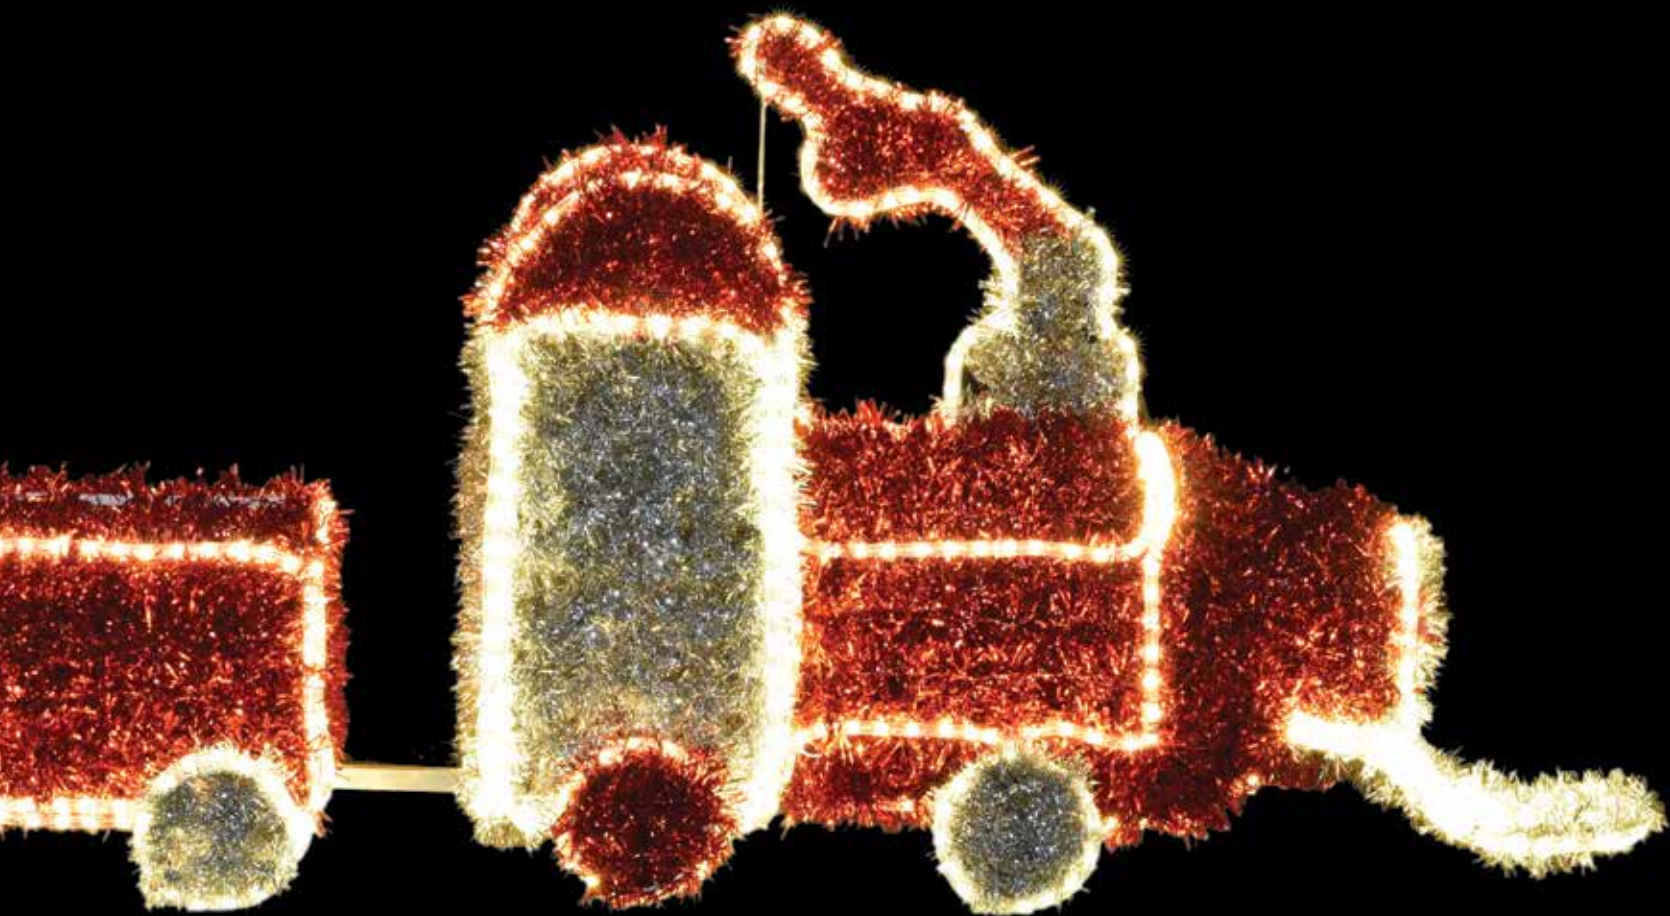

"PUMPKIN" CARRIAGE

CHARIOT 3D

ΑΜΑΞΑ "ΚΟΛΟΚΥΘΑ"

**600-23369**

2202 6146 00

SIZE / DIMENSIONS / ΔΙΑΣΤΑΣΗ

↔ 500 CM

↑ 300 CM