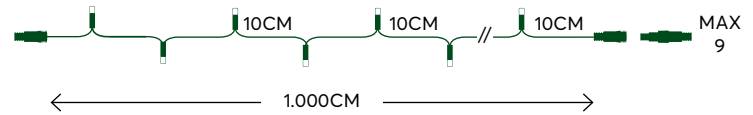

100 LED
(5mm)

GREEN CABLE
FIL VERT
ΠΡΑΣΙΝΟ ΚΑΛΩΔΙΟ

STRING LED LIGHTS GUIRLANDES LED LED ΣΕΙΡΕΣ

WITHOUT PLUG

SANS FICHE

ΧΩΡΙΣ ΠΑΡΟΧΗ

LED / BULB: 3V, 0.01A, 0.03W
TOTAL WATT: MAX 7.2W

220-240V IP65

600-11980
2202 18 50

WHITE
BLANC FROID 6000-10000K
ΛΕΥΚΟ

600-11981
2202 18 50

WARM WHITE
BLANC CHAUD 2200-2300K
ΘΕΡΜΟ ΛΕΥΚΟ

600-11983
2202 18 50

BLUE
BLEU 11000K
ΜΠΛΕ