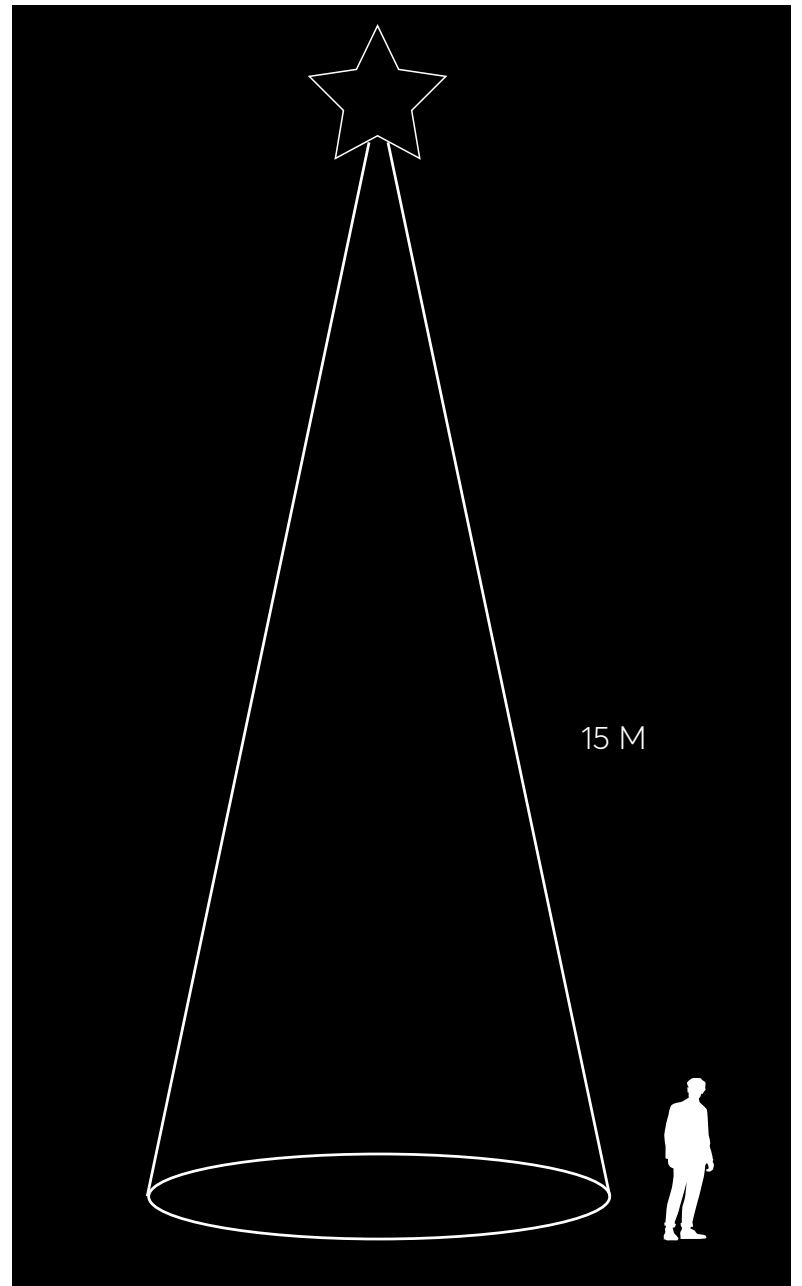

LAMP TYPE: LAMP IC: 9883
LAMP SIZE: 12MM
LAMPS DISTANCE: 10CM
LEAD WIRE: 400CM
PRODUCT COLOUR: COLORFUL / ΧΡΩΜΑΤΙΣΤΟ
PRODUCT MATERIAL: IRON, LED STRING LIGHTS, PVC / ΣΙΔΕΡΟ, ΛΑΜΠΑΚΙΑ LED, PVC
WIRE COLOUR: BLUE, WHITE, RED / ΜΠΛΕ, ΑΣΠΡΟ, ΚΟΚΚΙΝΟ
LAMP COLOUR: ΧΡΩΜΑΤΙΣΤΟ / COLORFUL
MULTIFUNCTION: YES / ΝΑΙ
VOLT, AMBER, WATT / LED OR BULB: 5V LED
VOLT, AMBER, WATT / ROPE LIGHT: 350W
WIRE TYPE: PVC
LEAD WIRE DIAMETER: 12MM
LIGHT CHAIN WIRE DIAMETER: 10CM
LEAD WIRE COPPER DIAMETER: 10CM
LIGHT CHAIN COPPER WIRE DIAMETER: 17*11MM
LIFE TIME: 35040
POWER SUPPLY: 350W
INPUT / OUTPUT ADAPTOR: AC180-240V DC5V
BRANCH WIDTH: 20CM
BASE MATERIAL: IRON / ΣΙΔΕΡΟ
PIECE GROSS WEIGHT (KGR): 1698
PIECE NET WEIGHT (KGR): 1468
CARTON DIMENSIONS (CM): LIGHT : 360X500X370MM
CE NO: PTC03180328001E-EM01
TOTAL WATT: MAX 15000W

600-30801

SIZE / DIMENSIONS / ΔΙΑΣΤΑΣΗ

∅ 600 CM
↑↓ 1500 CM

250.000 LED

NUMBER OF LAMPS
NOMBRE DE LAMPES
ΑΡΙΘΜΟΣ ΛΑΜΠΙΤΗΡΩΝ

788 TIPS

NUMBER OF TIPS
ΑΡΙΘΜΟΣ TIPS