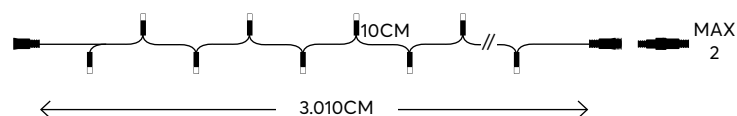

600-11919
2202 53 46

GREEN CABLE
FIL VERT
ΠΡΑΣΙΝΟ ΚΑΛΩΔΙΟ

600-11923
2202 53 46

TRANSPARENT CABLE
FIL TRANSPARENT
ΔΙΑΦΑΝΟ ΚΑΛΩΔΙΟ