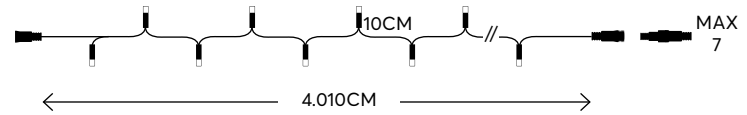

SYNCHRONOUS

STRING LED LIGHTS GUIRLANDES LED LED ΣΕΙΡΕΣ

WITHOUT PLUG

SANS ALIMENTATION

ΧΩΡΙΣ ΠΑΡΟΧΗ

RUBBER

PVC

PVC

400 LED
(5mm)

LED / BULB: 3V, 0.01A, 0.03W
TOTAL WATT: MAX 50W

220-240V IP65