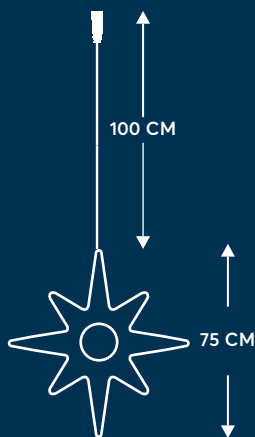

Do it YOURSELF

STAR OF BETHLEHEM
ÉTOILE BETHLÉEM
ΑΣΤΕΡΙ ΒΗΘΛΕΕΜ

LED / BULB: 3V, 0.01A, 0.03W
INPUT: 220-240V-50HZ

IP44

NEON LED
(7x14mm)

WHITE CABLE
FIL BLANC
ΛΕΥΚΟ ΚΑΛΩΔΙΟ

600-11971 2202 29 00

WHITE
BLANC FROID
ΛΕΥΚΟ
6000-10000K