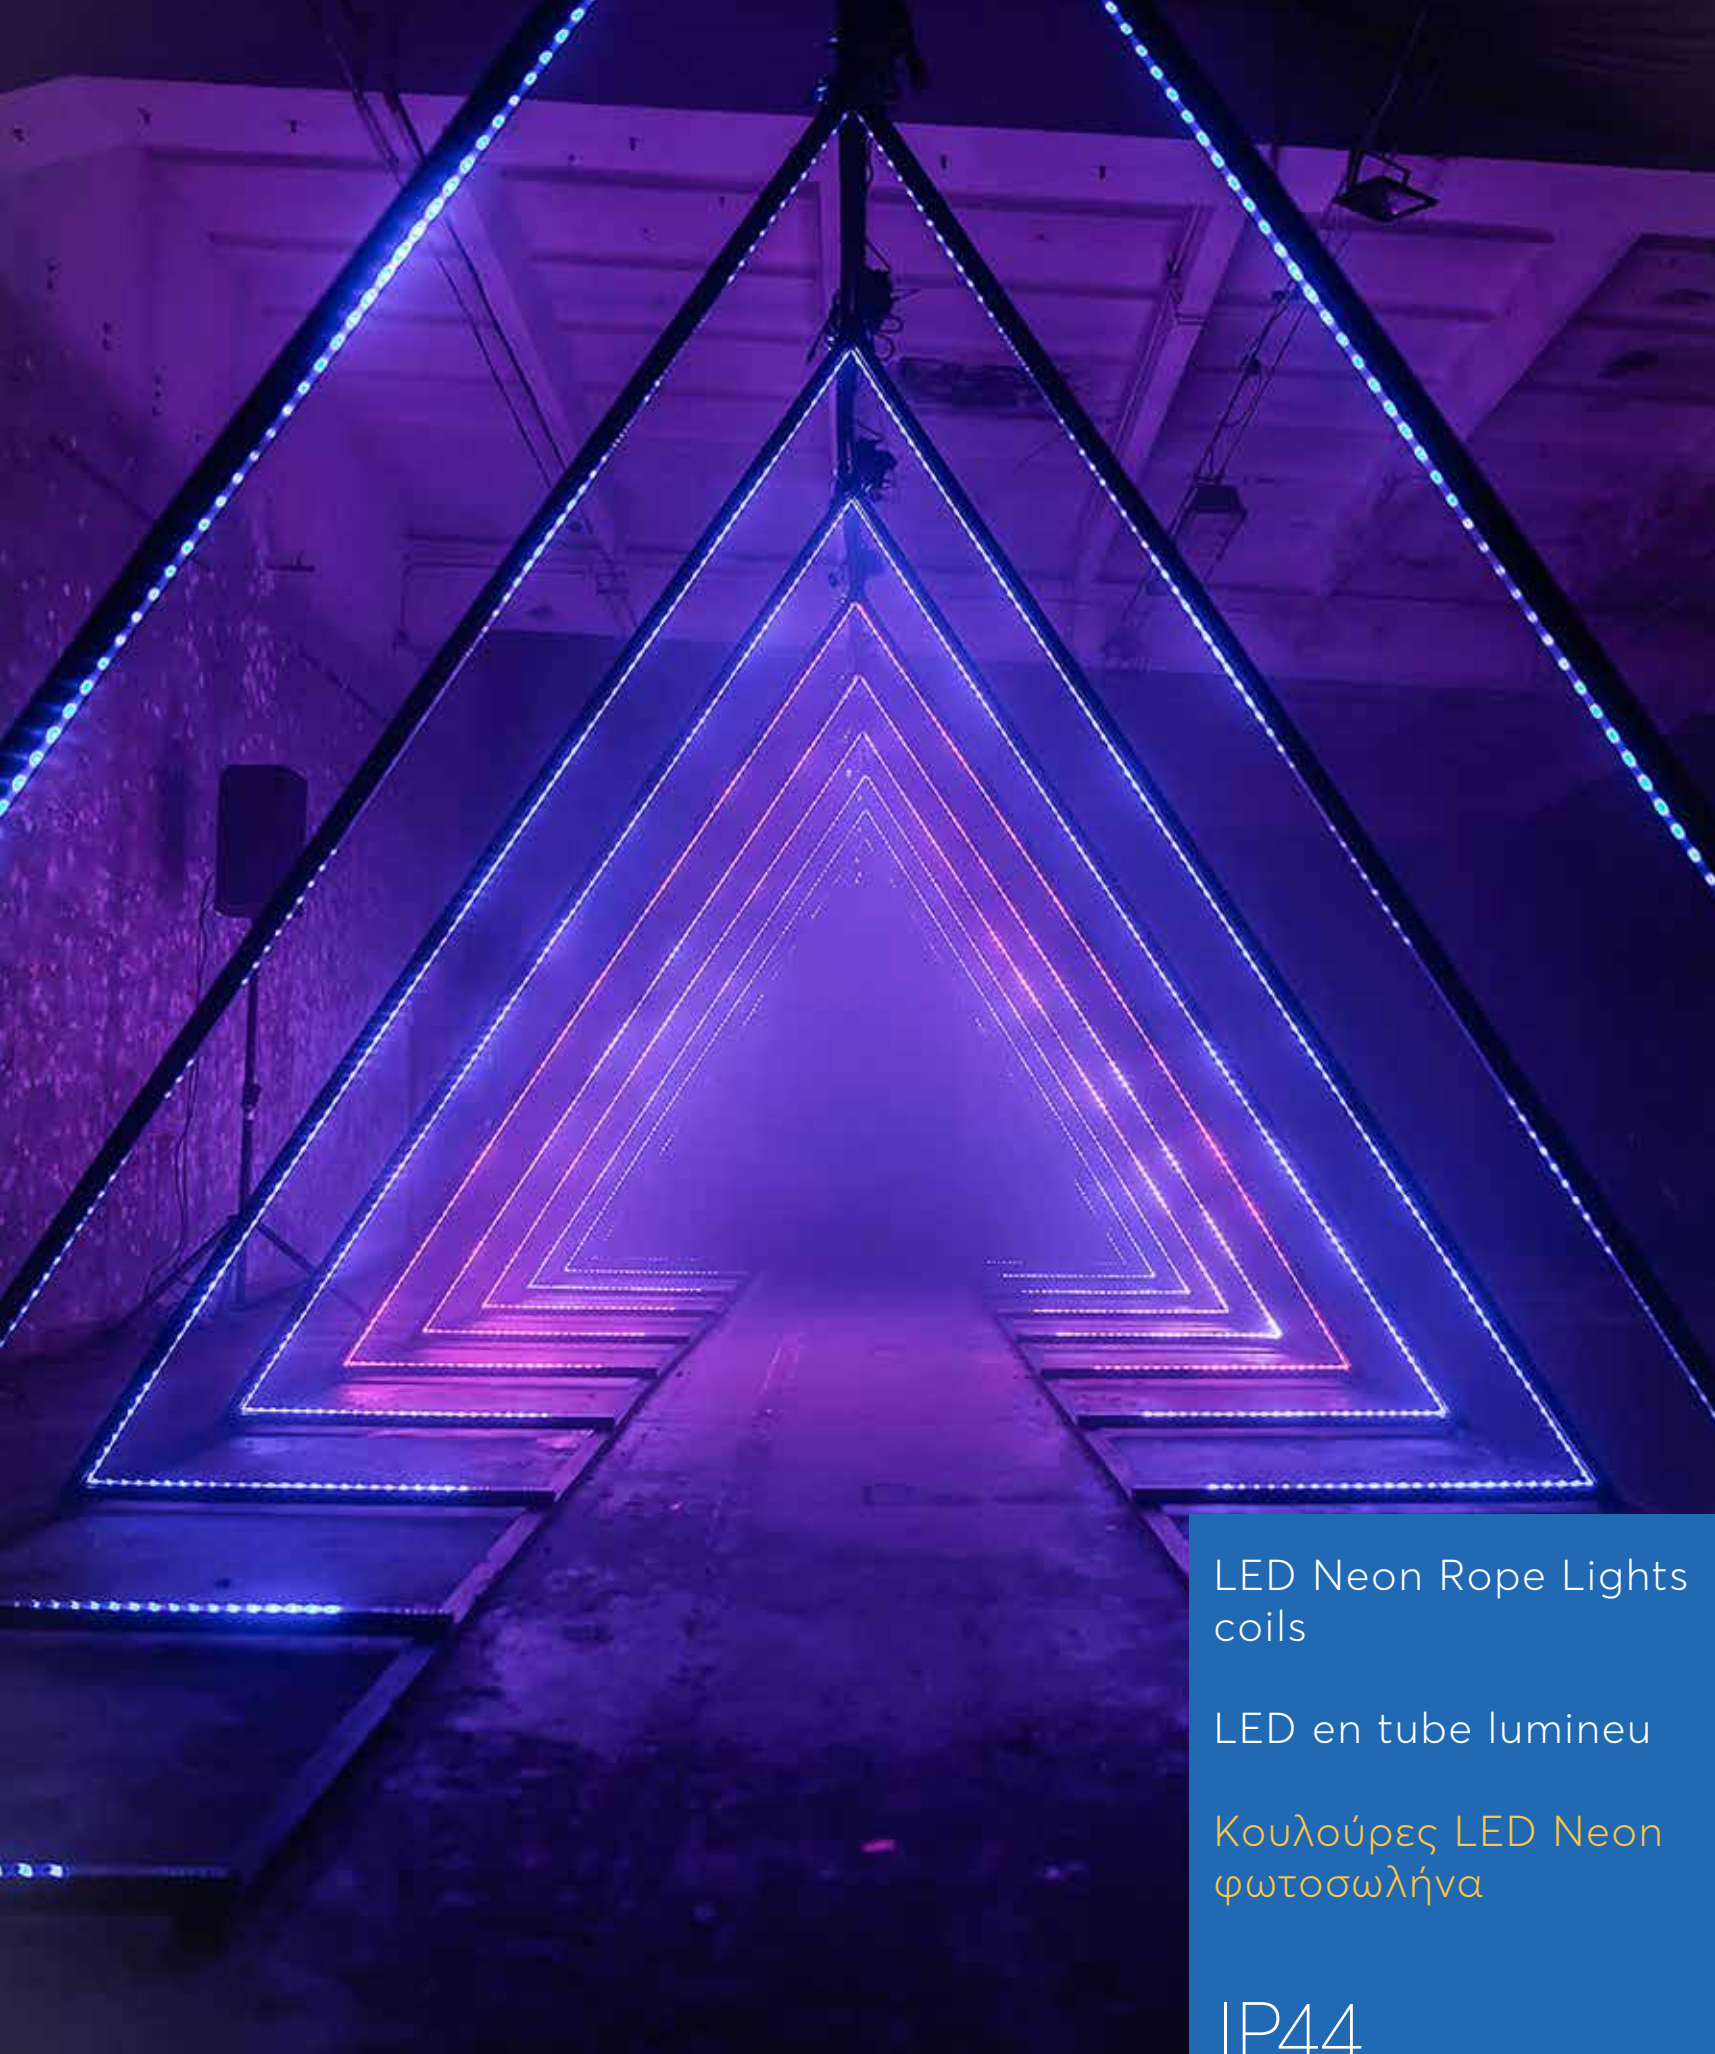

LED Neon Rope Lights
coils

LED en tube lumineu

Κουλούρες LED Neon
φωτοσωλήνα

IP44