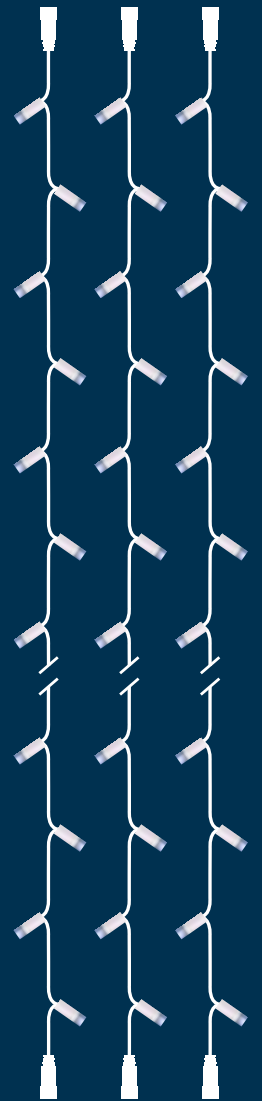

with
avec
με

LED "Icicle"
LED "rideaux"
LED "Βροχή"

&

LED "Lines"
LED "Ligne"
LED σε "Γραμμές"