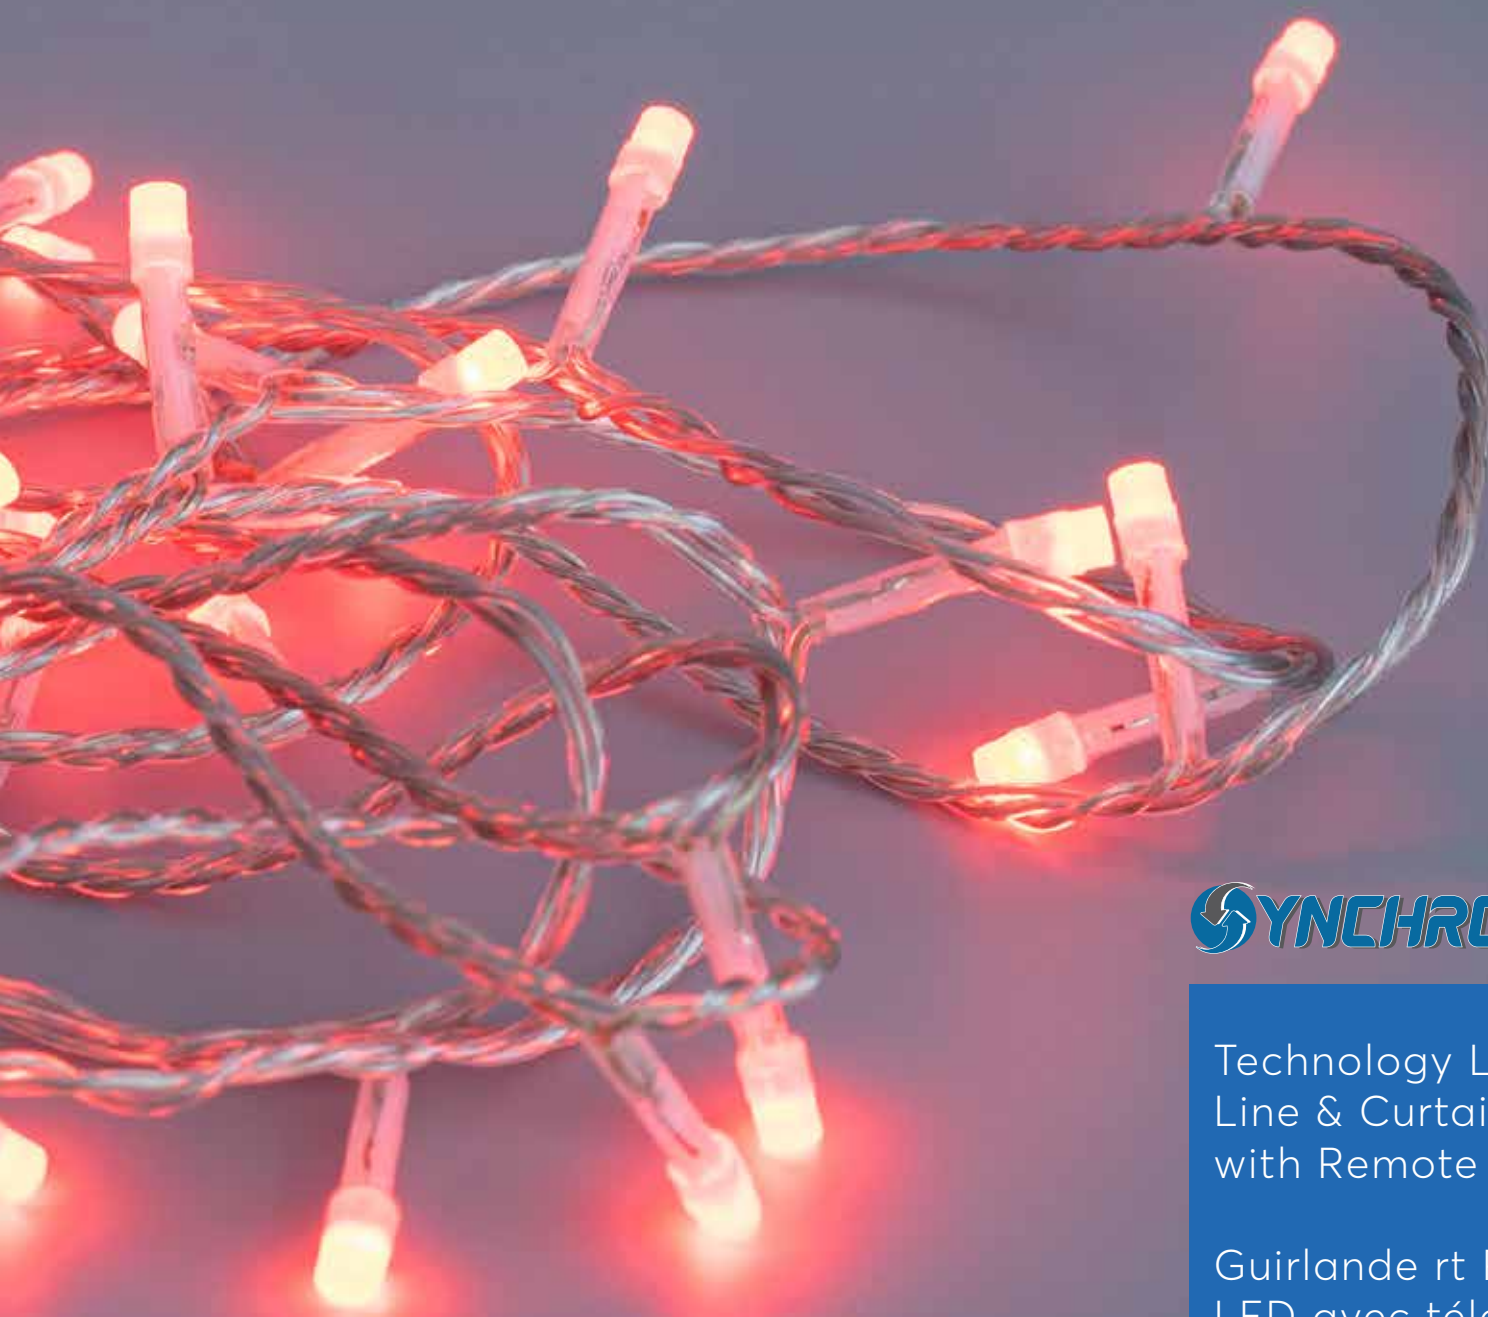

600-11989 150W  
2202 34 32

600-11988 150W  
2202 34 32

Οι LED σειρές και κουρτίνα, ελέγχονται εύκολα με τηλεχειριστήριο και συγχρονίζονται σύμφωνα με τη διάθεσή σας! Μπορείτε να επιλέξετε ανάμεσα σε πολλά προγράμματα τα οποία εναλλάσσονται χρωματικά, αλλά και εντάσεις ή ταχύτητα φωτισμού.

Les guirlandes et les rideaux LED peuvent être facilement contrôlés avec une télécommande et sont contrôlés et synchronisés selon votre humeur ! Vous pouvez choisir parmi de nombreux programmes qui alternent en couleur, volume et vitesse d'allumage.

The LED lines and curtain, can easily be controlled with remote control and synchronize according to your mood! You can choose among many programmes which alternate in color, volume and speed of illumination.

 SYNCHRONOUS

Technology LED Lights  
Line & Curtain  
with Remote Control

Guirlande et Rideau  
LED avec télécom-  
mande

LED Τεχνολογίας  
Σειρά & Κουρτίνα  
με τηλεχειριστήριο

IP65 / IP44

**SYNCHRONOUS**