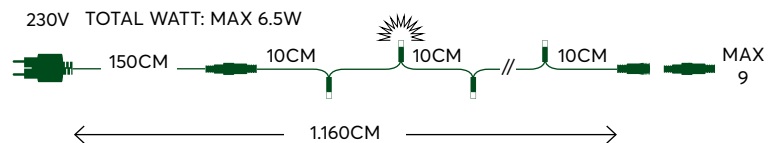

# LED ΣΕΙΡΕΣ FLASH

ΕΠΕΚΤΕΙΝΟΜΕΝΕΣ

220-240V IP65

600-11117  
2202 25 00

WARM WHITE  
BLANC CHAUD 2200-2300K  
ΘΕΡΜΟ ΛΕΥΚΟ

600-11103  
2202 23 00

BLUE  
BLEU X 90  
ΜΠΛΕ  
10000K

600-11106  
2202 23 00