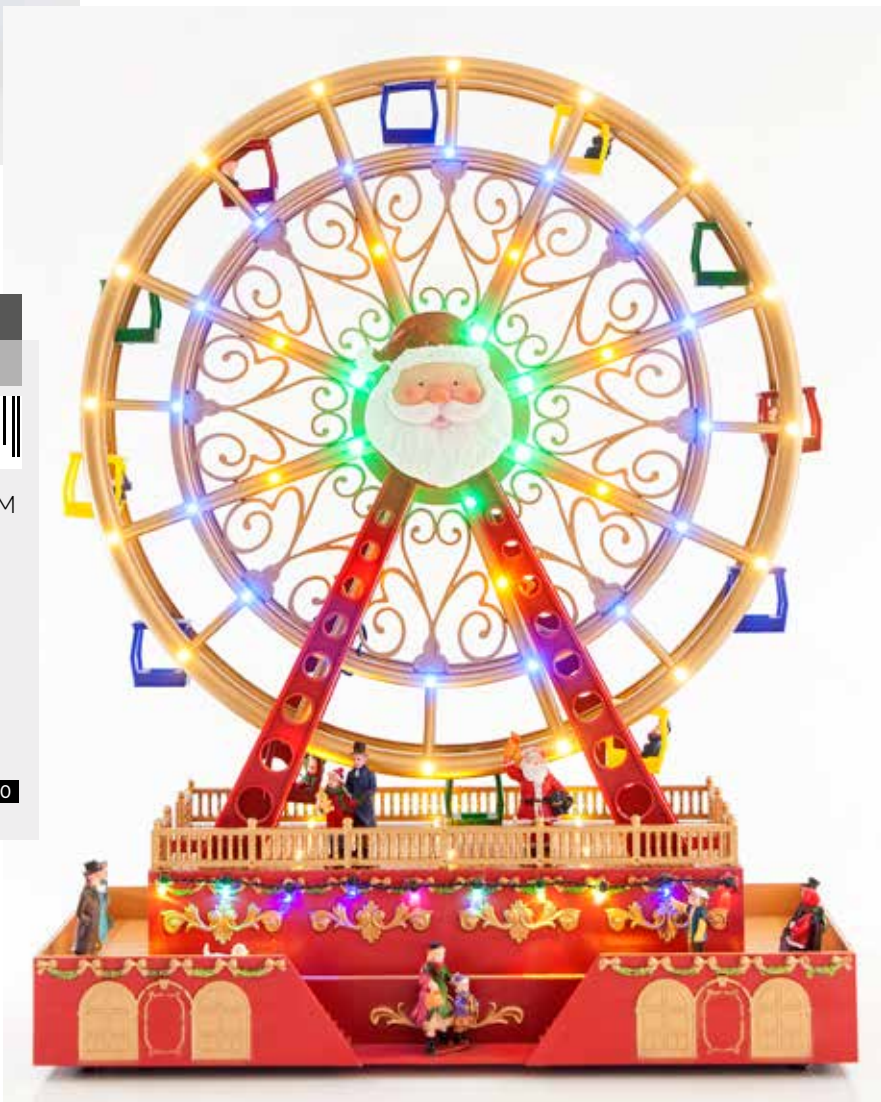

600-43415
2202 98 00

5 207227 097188

✂ 38 X 50 X 17 CM

🎵 WITH MUSIC & MOTION
⚙ ME ΜΟΥΣΙΚΗ ΚΑΙ ΚΙΝΗΣΗ

🔋 68 LED

🔌 DC4.5V MAX 0.9W

🔌 2 (MIN 1) **IP 20**