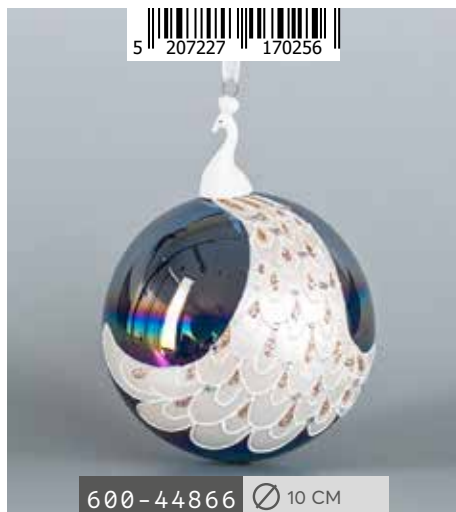

5 207227 170256

600-44866 ⌀ 10 CM
2202 10 90 36 (MIN 2)