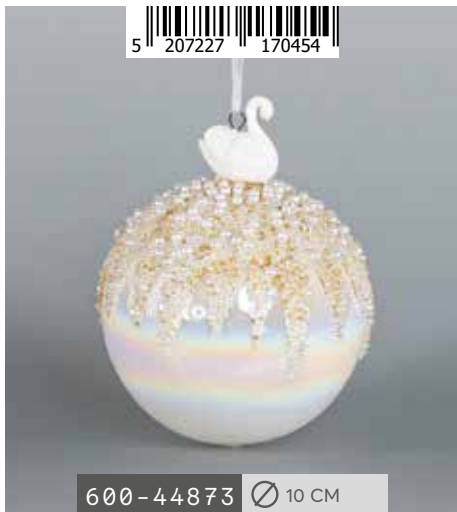

Classy

Porcelain

5 207227 170454

600-44873 ⌀ 10 CM
2202 09 50 36 (MIN 2)

5 207227 170546

600-44876 ⌀ 10 CM
2202 09 90 36 (MIN 2)

5 207227 170423

600-44872 ⌀ 10 CM
2202 08 90 36 (MIN 2)