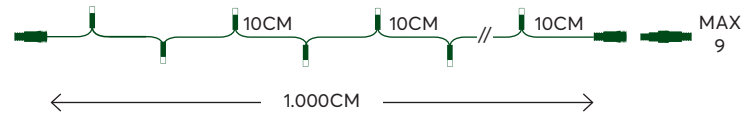

220-240V TOTAL WATT: MAX 7,2W IP65

600-11980
2402 16 48

WHITE
BLANC FROID 6000-10000K
ΛΕΥΚΟ

600-11981
2402 16 48

WARM WHITE
BLANC CHAUD 1900-2000K
ΘΕΡΜΟ ΛΕΥΚΟ

600-09261
2402 16 48

ΘΕΡΜΟ ΛΕΥΚΟ

600-11983
2402 16 48

BLUE
BLEU 11000K
ΜΠΛΕ