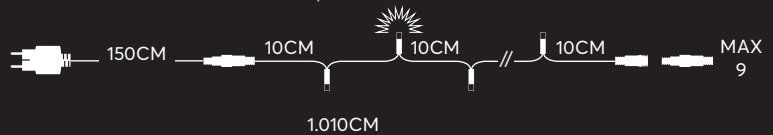

 X 10  
FLASH

600-09146  
2402 18 43

WARM WHITE  
BLANC CHAUD X90  
ΘΕΡΜΟ ΛΕΥΚΟ  
2200-2300K

WHITE  
BLANC FROID  
ΛΕΥΚΟ  
6000-10000K

96 LED  
(5mm)

SET 5 LINES AND  
1 EXTENSION 300CM

ΣΕΤ 5 ΣΕΙΡΕΣ ΚΑΙ  
ΜΙΑ ΕΠΕΚΤΑΣΗ 300CM