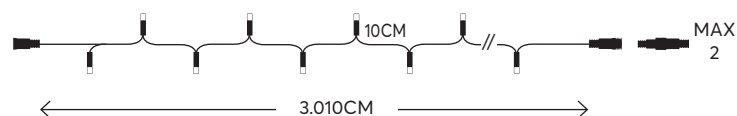

PVC

300 LED  
(5mm)

LED - BULB: 3V / 0.01A / 0.03W  
TOTAL WATT: MAX 40W

220-240V IP44

**SCAN ME**

WATCH THE VIDEO  
ΔΕΙΤΕ ΤΟ VIDEO

**600-11919**  
2402 35 10

RGBW