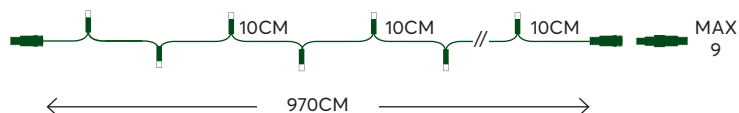

96 LED
(5mm)

SET 5 LINES AND
1 EXTENSION 300CM

ΣΕΤ 5 ΣΕΙΡΕΣ ΚΑΙ
ΜΙΑ ΕΠΕΚΤΑΣΗ 300CM

STRING LED LIGHTS GUIRLANDES LED

WITHOUT PLUG

SANS FICHE

LED ΣΕΙΡΕΣ

ΧΩΡΙΣ ΠΑΡΟΧΗ

LED - BULB: 3V / 0.01A / 0.03W
TOTAL WATT: MAX 6.9W

24V

IP65/PI44

GREEN CABLE
FIL VERT
ΠΡΑΣΙΝΟ ΚΑΛΩΔΙΟ

600-11986
2402 90 68

WARM WHITE
BLANC CHAUD
ΘΕΡΜΟ ΛΕΥΚΟ

2500-2800K

600-11987
2402 90 68

WHITE
BLANC FROID
ΛΕΥΚΟ

7500-8500K

WHITE CABLE
FIL BLANC
ΛΕΥΚΟ ΚΑΛΩΔΙΟ

600-11976
2402 90 68

DAY LIGHT
LUMIÈRE DU JOUR
ΛΕΥΚΟ ΗΜΕΡΑΣ

2300-2500K

600-11977
2402 90 68

WHITE
BLANC
ΛΕΥΚΟ

14000K

RED CABLE
FIL ROUGE
ΚΟΚΚΙΝΟ ΚΑΛΩΔΙΟ

600-11979
2402 90 68

RED
ROUGE
ΚΟΚΚΙΝΟ

620-625K

220-240V TOTAL WATT: MAX 2,88W IP44