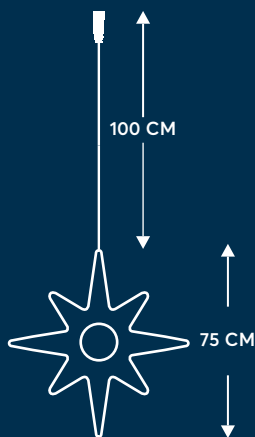

Do it YOURSELF

STAR OF BETHLEHEM
ÉTOILE BETHLÉEM
ΑΣΤΕΡΙ ΒΗΘΛΕΕΜ

LED - BULB: 3V / 0.01A / 0.03W
INPUT: 220-240V / 50HZ

IP44

NEON LED
(7x14mm)

WHITE CABLE
FIL BLANC
ΛΕΥΚΟ ΚΑΛΩΔΙΟ

600-11971 2402 28 28

600-09920 2402 28 28

WHITE
BLANC FROID
ΛΕΥΚΟ
14000K