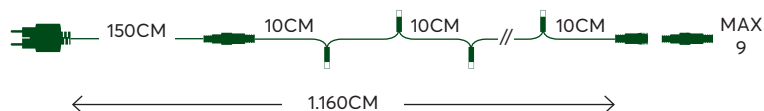

220-240V   TOTAL WATT: MAX 7,2W   IP65