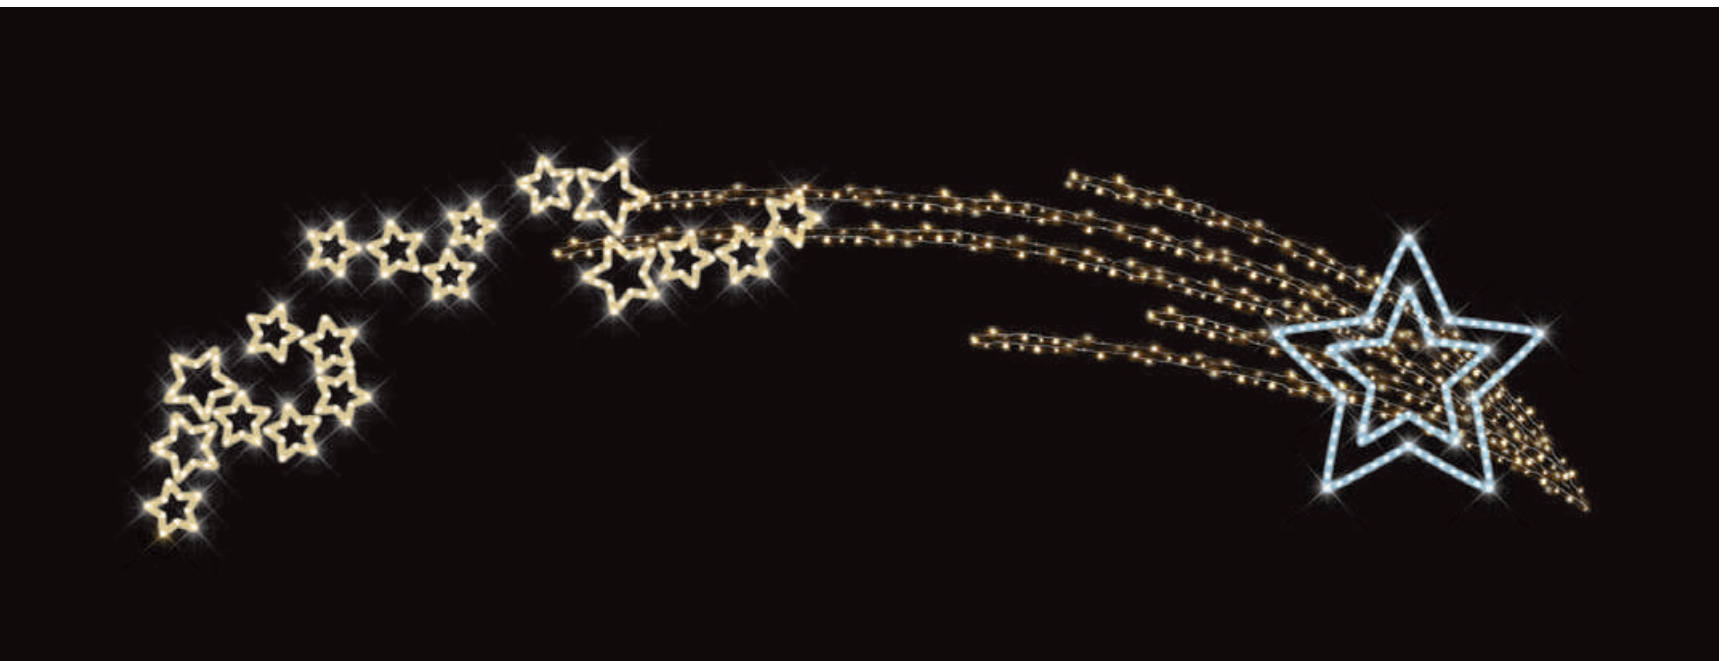

## INFO

LED ROPE LIGHT METERS: 32M  
ΜΕΤΡΑ LED ΦΩΤΟΣΩΛΗΝΑ: 32M

SUPPLY EXTENSION: 150CM  
ALIMENTATION: 150CM  
ΠΡΟΕΚΤΑΣΗ ΠΑΡΟΧΗΣ: 150CM

WIRE TYPE: RUBBER  
FIL: CAOUTCHOUC  
ΤΥΠΟΣ ΚΑΛΩΔΙΟΥ: ΚΑΟΥΤΣΟΥΚ

LED ROPE LIGHT: 3,2V / 0,02A / 0,06W  
TOTAL WATT: MAX 109W  
INPUT VOLT: 230V  
IP65