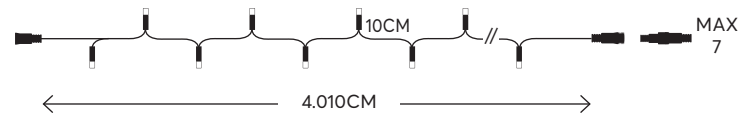

SYNCHRONOUS

STRING LED LIGHTS GUIRLANDES LED LED ΣΕΙΡΕΣ

WITHOUT PLUG

SANS ALIMENTATION

ΧΩΡΙΣ ΠΑΡΟΧΗ

RUBBER

CAOUTCHOUC

ΚΑΟΥΤΣΟΥΚ

400 LED
(5mm)

LED - BULB: 3V / 0.01A / 0.03W
TOTAL WATT: MAX 50W

220-240V IP65