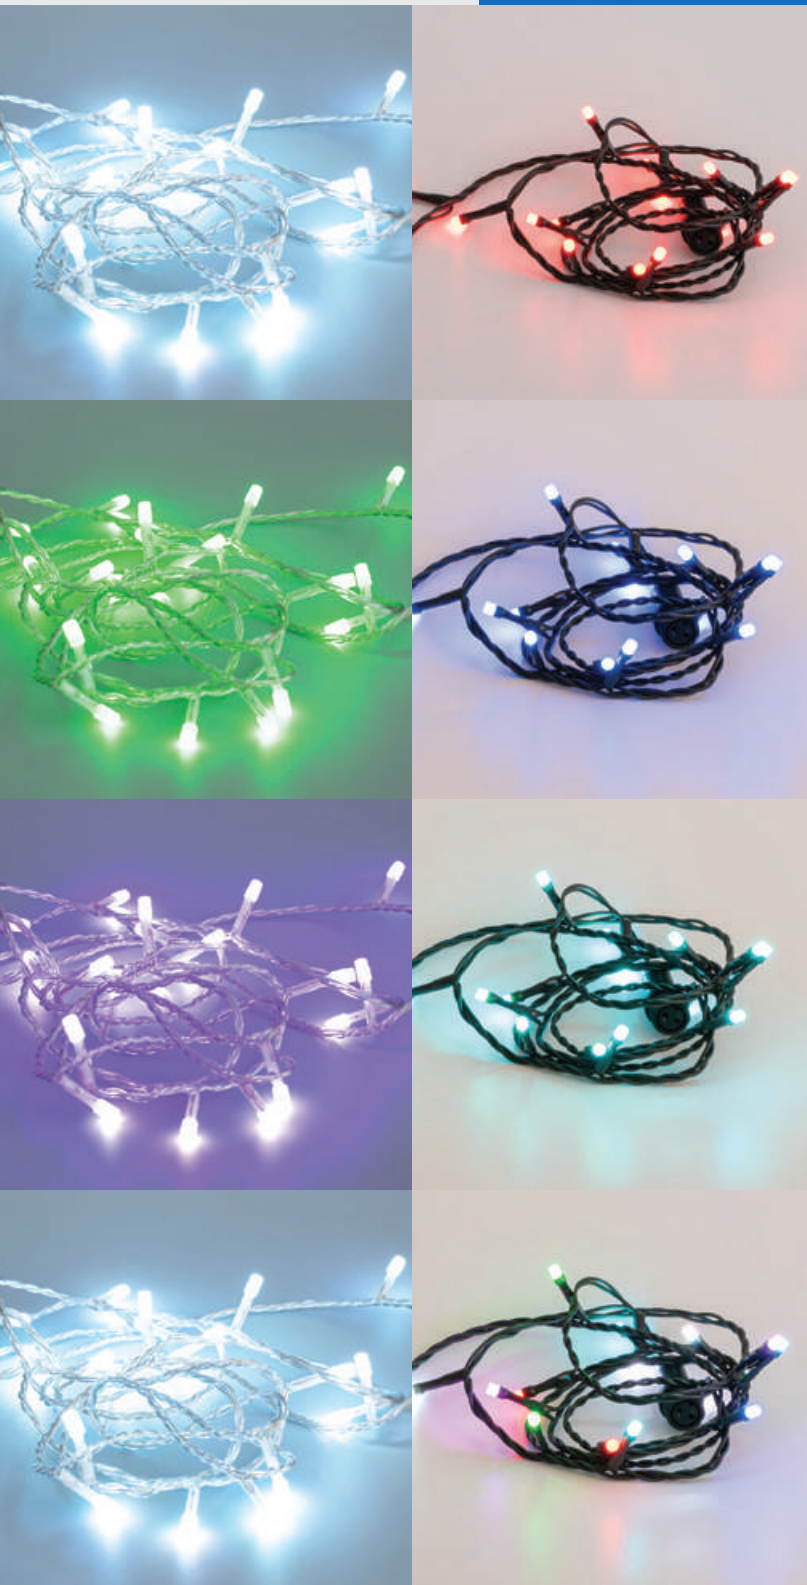

SYNCHRONOUS

STRING LED LIGHTS   GUIRLANDES LED   LED ΣΕΙΡΕΣ

WITHOUT PLUG

SANS ALIMENTATION

ΧΩΡΙΣ ΠΑΡΟΧΗ

PVC

PVC

PVC

300 LED
(5mm)

LED - BULB: 3V / 0.01A / 0.03W
TOTAL WATT: MAX 40W

220-240V IP44