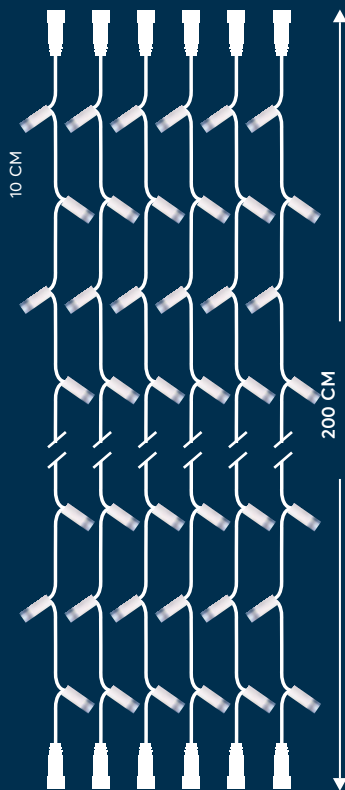

# Do it YOURSELF

LINES  
LIGNES  
ΓΡΑΜΜΕΣ

LED - BULB: 3V / 0.01A / 0.03W  
INPUT: 220-240V / 50HZ

IP65

20 LED  
(5mm)

WHITE CABLE  
FIL BLANC  
ΛΕΥΚΟ ΚΑΛΩΔΙΟ

SET 6 PCS / ΣΕΤ 6 ΤΜΧ

LINES / LIGNES  
ΓΡΑΜΜΕΣ