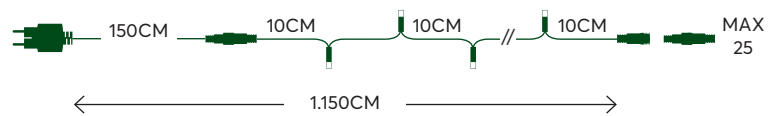

CONNECTABLES

230V

LED ΣΕΙΡΕΣ

ΕΠΕΚΤΕΙΝΟΜΕΝΕΣ

IP67

230V TOTAL WATT: 7,2W IP67

600-09020  
2402 25 25

WHITE  
BLANC FROID  
ΛΕΥΚΟ