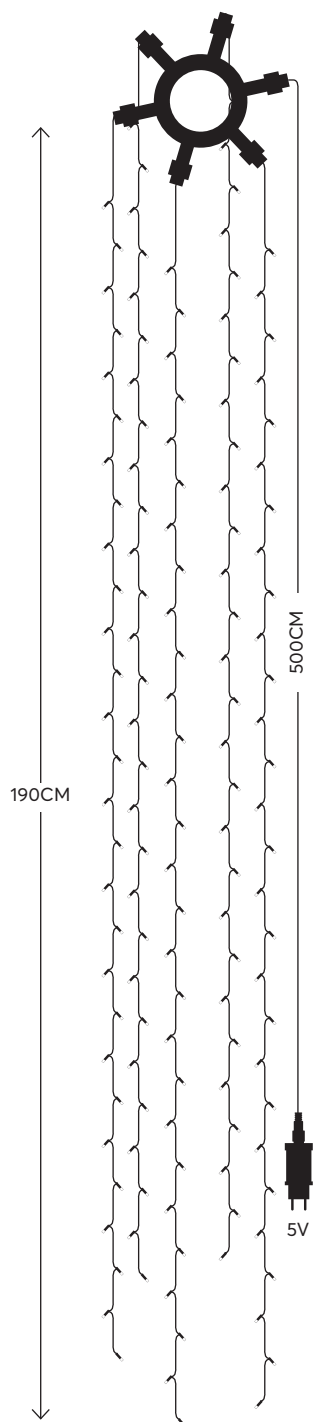

Smart Control!

342 mini LED

LED OCTOPUS

17 LINES
PVC

LED - BULB: 3V / 0.01A / 0.03W
TOTAL WATT: MAX 15W

LED OCTOPUS

17 LIGNES
PVC

LED ΧΤΑΠΟΔΙ

17 ΓΡΑΜΜΕΣ
PVC

5V IP44

SCAN ME

WATCH THE VIDEO
ΔΕΙΤΕ TO VIDEO

600-11772
2402 92 63

RGBW

GREEN CABLE
FIL VERTE
ΠΡΑΣΙΝΟ ΚΑΛΩΔΙΟ

tangle FREE

Με flat καλώδιο που δεν μπλέκεται!

SuperPix
APPLICATION