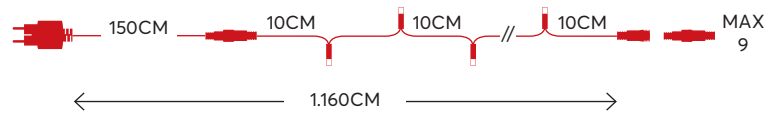

220-240V TOTAL WATT: MAX 7,2W IP65