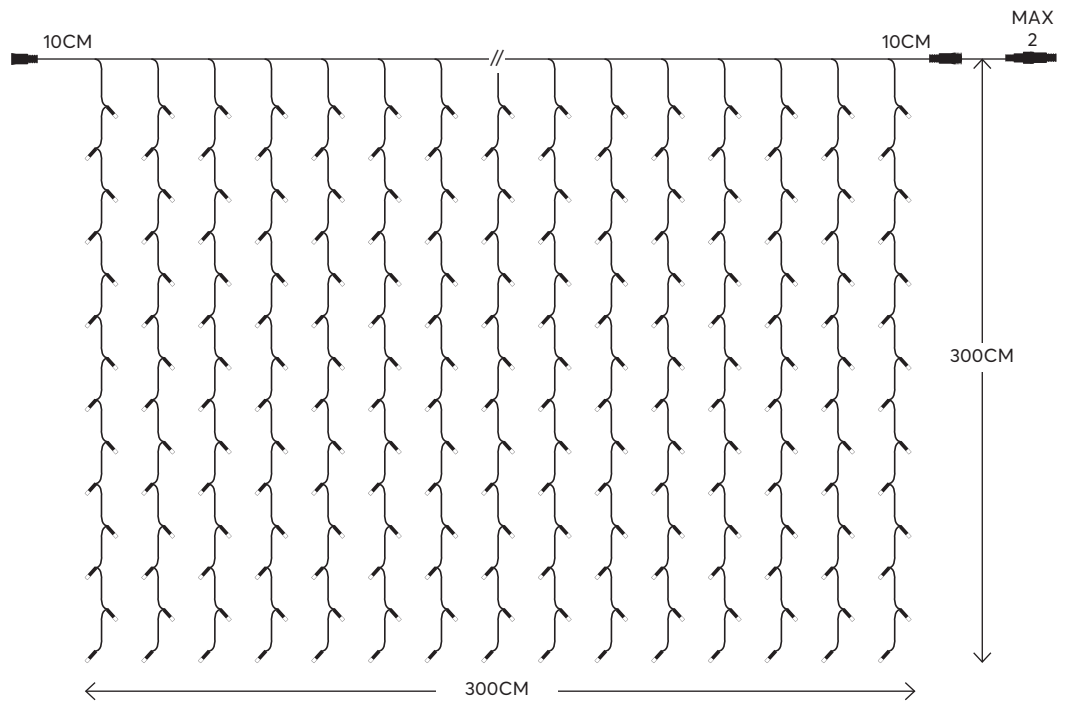

16 ΓΡΑΜΜΩΝ

ΚΑΟΥΤΣΟΥΚ

480 LED  
(5mm)

LED - BULB: 3V / 0.01A / 0.03W  
TOTAL WATT: MAX 50W

220-240V IP65

**600-11924**  
2402 97 50

RGBW

WHITE CABLE