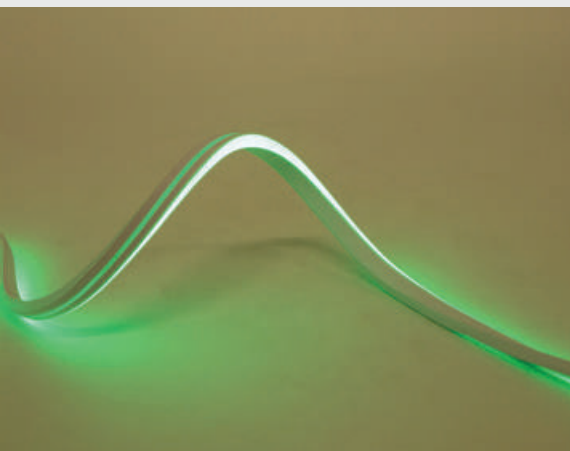

600-23106
2402 115 79

GREEN
VERT
ΠΡΑΣΙΝΟ

510-525K

ROPE LIGHT LENGTH: 50M
ΜΗΚΟΣ ΦΩΤΟΣΩΛΗΝΑ: 50M

CUTTING PER: 1M
ΚΟΠΗ ΑΝΑ: 1M

ROPE LIGHT DIMENSION: 8X16 MM
ΔΙΑΣΤΑΣΗ ΦΩΤΟΣΩΛΗΝΑ: 8X16 MM

SUPPLY EXTENSION: 150CM
ALIMENTATION: 150CM
ΠΡΟΕΚΤΑΣΗ ΠΑΡΟΧΗΣ: 150CM

WATT / METER: 7.5W