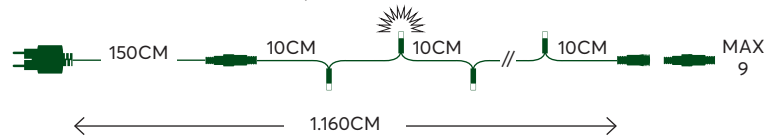

# LED ΣΕΙΡΕΣ FLASH

ΕΠΕΚΤΕΙΝΟΜΕΝΕΣ

220-240V TOTAL WATT: MAX 6,5W IP65

600-11103

2402 18 43

BLUE  
BLEU X 90  
ΜΠΛΕ  
10000K

X 10  
FLASH

WHITE  
BLANC FROID  
ΛΕΥΚΟ  
6000-10000K