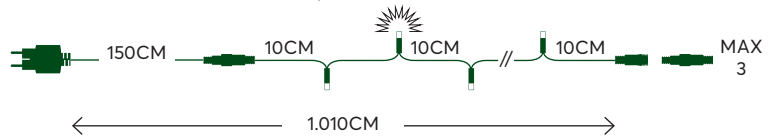

220-240V TOTAL WATT: MAX 3,7W IP65

X 10
FLASH

600-09112
2402 18 43

RED
ROUGE
ΚΟΚΚΙΝΟ
1500K

WARM WHITE
BLANC CHAUD
ΘΕΡΜΟ ΛΕΥΚΟ
1900-2000K