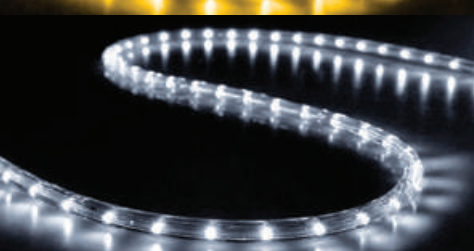

2-WAY / ΜΟΝΟΚΑΝΑΛΗ 50M

36 LED PER METER
ANA ΜΕΤΡΟ

600-22230
2402 114 74

WARM WHITE
BLANC CHAUD
ΘΕΡΜΟ ΛΕΥΚΟ

2700-3000K

600-22232
2402 114 74

YELLOW
JAUNE
ΚΙΤΡΙΝΟ

N/A

600-22231
2402 114 74

WHITE
BLANC FROID
ΛΕΥΚΟ

14000-15000K

600-22233
2402 114 74

RED
ROUGE
ΚΟΚΚΙΝΟ

1000K

600-22235
2402 114 74

BLUE
BLEU
ΜΠΛΕ

11000K

600-22236
2402 114 74

GREEN
VERT
ΠΡΑΣΙΝΟ

8000-9000K

ROPE LIGHT LENGTH: 50M
ΜΗΚΟΣ ΦΩΤΟΣΩΛΗΝΑ: 50M

CUTTING PER: 1M
ΚΟΠΗ ΑΝΑ: 1M

LAMP DIRECTION: HORIZONTAL
ΔΙΑΤΑΞΗ ΛΑΜΠΤΗΡΑ: ΟΡΙΖΟΝΤΙΑ

SUPPLY EXTENSION: 150CM
ALIMENTATION: 150CM
ΠΡΟΕΚΤΑΣΗ ΠΑΡΟΧΗΣ: 150CM

WATT / METER: 3.4W