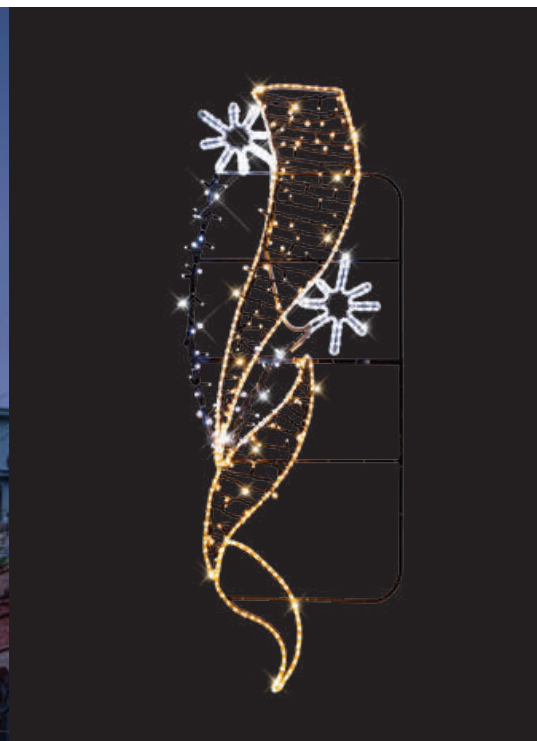

POLE DECORATION WITH
LITTLE STARS

DÉCORATION DE POTEAU ETOILES

ΕΠΙΣΤΥΛΟ ΜΕ ΑΣΤΕΡΑΚΙΑ

600-23047

2402 185 00

SIZE / DIMENSIONS / ΔΙΑΣΤΑΣΗ

↔ 64 CM

↑↓ 205 CM

COLOR / COULEUR / ΧΡΩΜΑ

WARM WHITE / BLANC CHAUD / ΘΕΡΜΟ ΛΕΥΚΟ
WHITE / BLANC FROID / ΛΕΥΚΟ

COLOR TEMPERATURE (KELVIN)
TEMPERATURE DE COULEUR

2100K
10000K

100 LED

NUMBER OF LAMPS IN LINE
NOMBRE DE LED EN GUIRLANDE
ΑΡΙΘΜΟΣ ΛΑΜΠΤΗΡΩΝ ΣΕ ΓΡΑΜΜΗ

648 LED

NUMBER OF LED ROPE LIGHTS
NOMBRE DE LED EN TUBE LUMINEUX
ΑΡΙΘΜΟΣ ΛΑΜΠΤΗΡΩΝ LED ΦΩΤΟΣΩΛΗΝΑ

INFO

LED ROPE LIGHT METERS: 18M
ΜΕΤΡΑ LED ΦΩΤΟΣΩΛΗΝΑ: 18M

SUPPLY EXTENSION: 150CM
ALIMENTATION: 150CM
ΠΡΟΕΚΤΑΣΗ ΠΑΡΟΧΗΣ: 150CM

WIRE TYPE: RUBBER
FIL: CAOUTCHOUC
ΤΥΠΟΣ ΚΑΛΩΔΙΟΥ: ΚΑΟΥΤΣΟΥΚ

LED LINE: 3V / 0,01A / 0,03W
LED ROPE LIGHT: 3,2V / 0,02A / 0,06W
TOTAL WATT: MAX 68W
INPUT VOLT: 230V
IP65