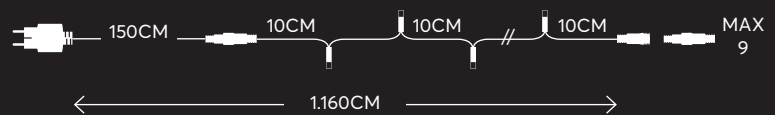

RED CABLE
FIL ROUGE
KOKKINO ΚΑΛΩΔΙΟ

600-11999

2402 17 45

600-09160

2402 17 45

RED
ROUGE
KOKKINO

620-625K

220-240V TOTAL WATT: MAX 7,2W IP65