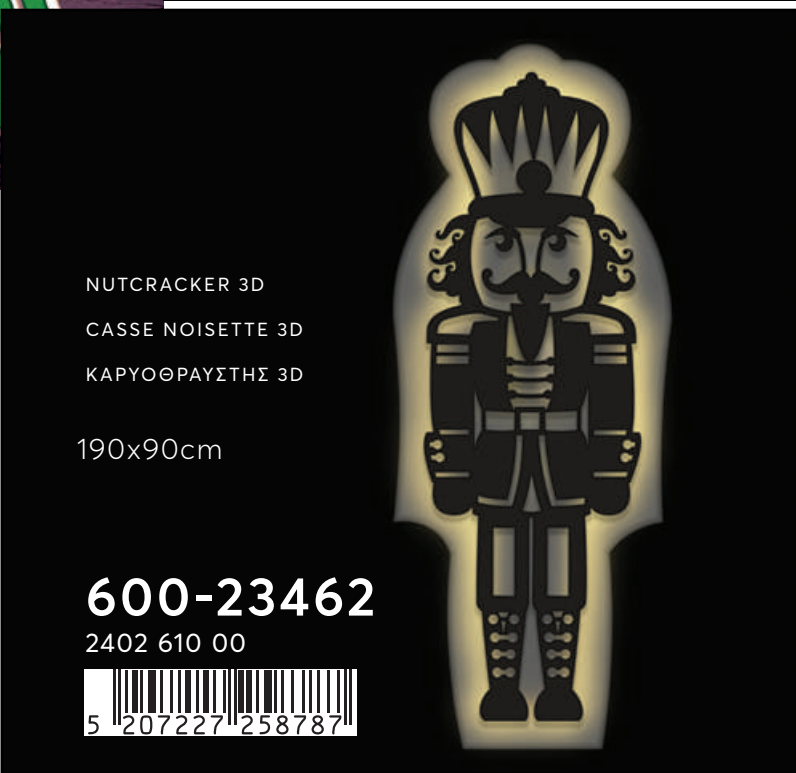

HIGH HEEL 3D
TALON HAUT 3D
ΓΟΒΑΚΙ 3D

60x70cm

600-23481

2402 230 00

5 207227 260124

MOUSE 3D
SOURIS 3D
ΠΟΝΤΙΚΟΣ 3D

90x65cm

600-23480

2402 330 00

5 207227 260117

NUTCRACKER 3D
CASSE NOISETTE 3D
ΚΑΡΥΟΘΡΑΥΣΤΗΣ 3D

190x90cm

600-23462

2402 610 00

5 207227 258787