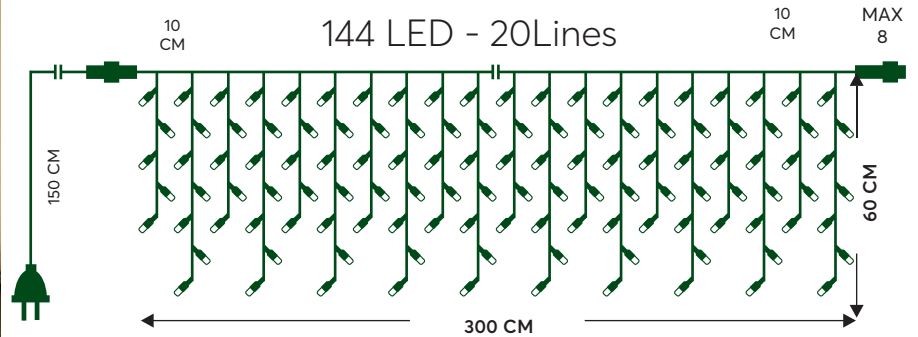

144/200
LED (5mm)

GREEN CABLE
FIL VERT
ΠΡΑΣΙΝΟ ΚΑΛΩΔΙΟ

LED ICICLE

20/24 LINES

LED - BULB: 3V / 0.1A / 0.03W
TOTAL WATT: MAX 10.6W

RIDEAUX LED

20/24 LIGNES

LED ΒΡΟΧΗ

20/24 ΓΡΑΜΜΩΝ

220-240V IP65

600-11118

2402 28 28

WARM WHITE
BLANC CHAUD 2200-2300K
ΘΕΡΜΟ ΛΕΥΚΟ

600-09581

2402 28 28

WHITE
BLANC FROID 7500-8500K
ΛΕΥΚΟ

600-11119

2402 28 28

WHITE
BLANC FROID 7500-8500K
ΛΕΥΚΟ