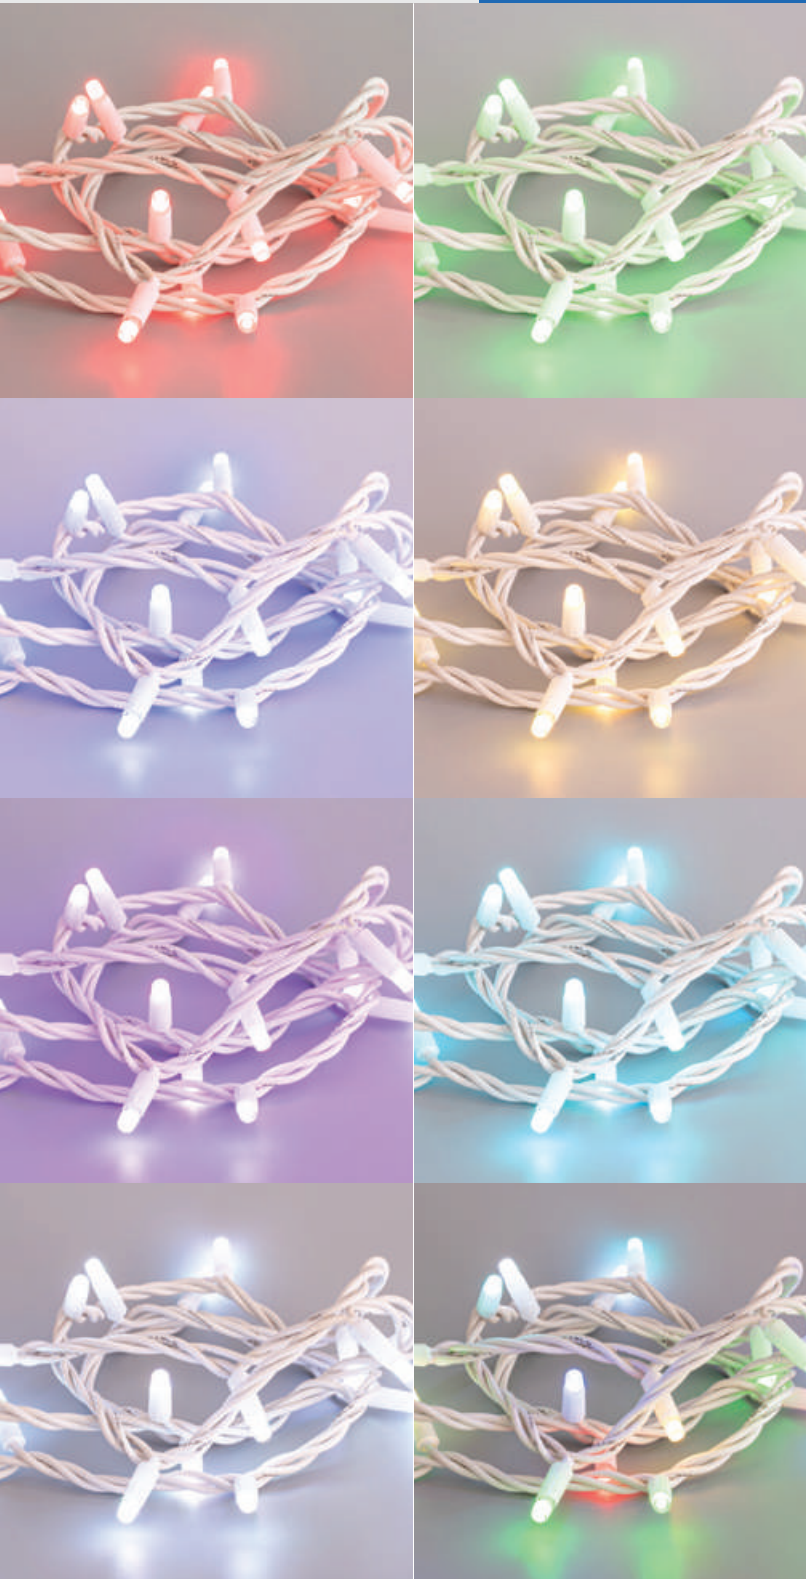

SYNCHRONOUS

STRING LED LIGHTS GUIRLANDES LED LED ΣΕΙΡΕΣ

WITHOUT PLUG

SANS ALIMENTATION

ΧΩΡΙΣ ΠΑΡΟΧΗ

RUBBER

CAOUTCHOUC

ΚΑΟΥΤΣΟΥΚ

400 LED
(5mm)

LED - BULB: 3V / 0.01A / 0.03W
TOTAL WATT: MAX 50W

220-240V IP65