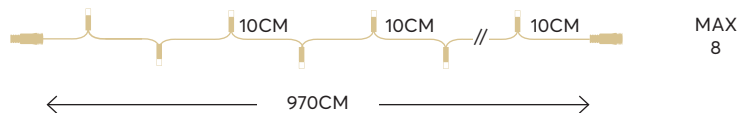

600-11977  
2402 90 68

WHITE  
BLANC  
ΛΕΥΚΟ

14000K

RED CABLE  
FIL ROUGE  
ΚΟΚΚΙΝΟ ΚΑΛΩΔΙΟ

600-11979  
2402 90 68

RED  
ROUGE  
ΚΟΚΚΙΝΟ

620-625K

220-240V TOTAL WATT: MAX 2,88W IP44