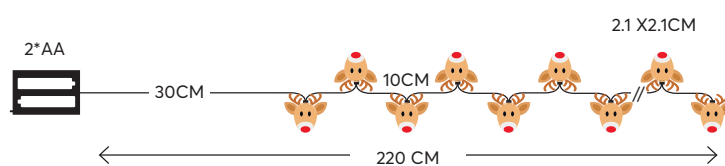

WARM WHITE
ΘΕΡΜΟ ΛΕΥΚΟ
2200-2300 KELVIN

600-11229
4202 03 02