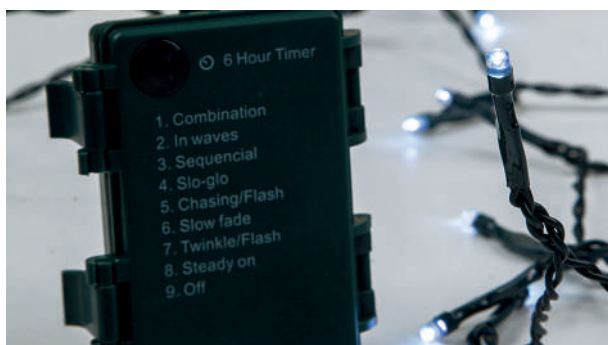

WHITE / ΛΕΥΚΟ
7500-8500 KELVIN

600-05580
4202 03 80

GREEN CABLE
ΠΡΑΣΙΝΟ ΚΑΛΩΔΙΟ

32 (MIN 16)
5 207227 335372