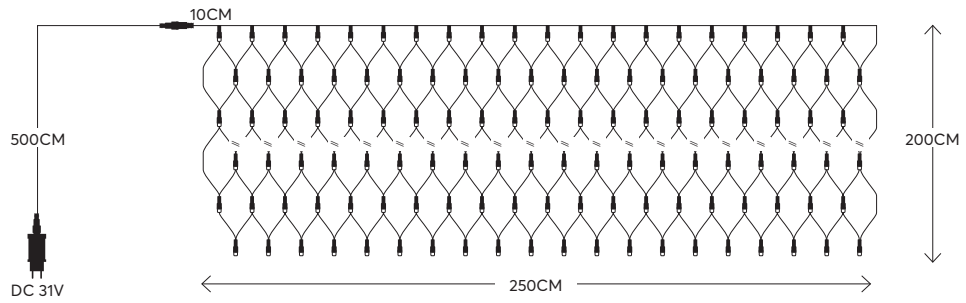

Led **net**, steady
Led **δίχτυ**, σταθερό

GLOW
decoration

150 LED
(mini milky)

W
MAX 3,6W
IP44