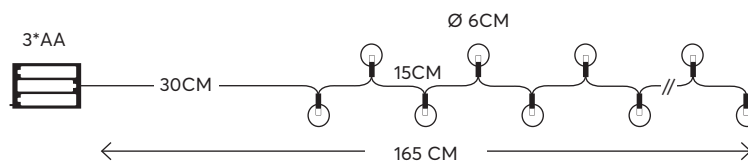

String LED lights, **with decoration, battery powered**
LED σειρές, **με διακοσμητικά, μπαταρίας**

GLOW
decoration

10 LED
(5mm)

GLASS BALL
ΓΥΑΛΙΝΗ ΜΠΑΛΑ

W
MAX 0,6W

IP20

WARM WHITE
ΘΕΡΜΟ ΛΕΥΚΟ
2200-2300 KELVIN

TRANSPARENT CABLE
ΔΙΑΦΑΝΟ ΚΑΛΩΔΙΟ

16 (MIN 3)

600-03055

4202 07 22

5 207227 333699

WITH TIMER
ΜΕ ΧΡΟΝΟΔΙΑΚΟΠΤΗ