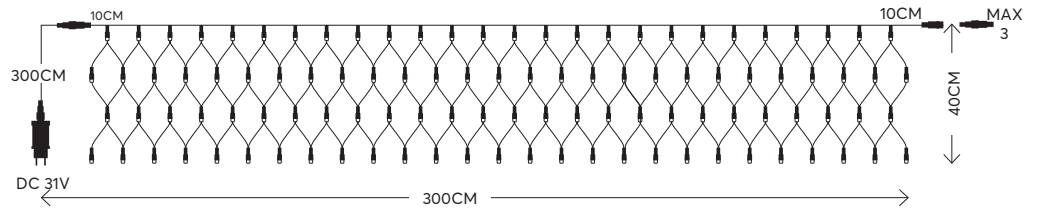

Led **net**, connectable
Led **δίχτυ**, επεκτεινόμενο

120 LED
(3mm)

W
MAX 3,6W
IP44

WARM WHITE
ΘΕΡΜΟ ΛΕΥΚΟ
2200-2300 KELVIN

600-11383

4202 10 63

GREEN CABLE

ΠΡΑΣΙΝΟ ΚΑΛΩΔΙΟ

24 (MIN 3)