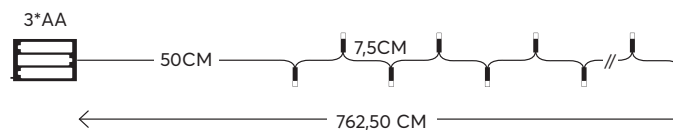

String LED lights, **battery powered, with multifunctions**
LED σειρές **μπαταρίας, με πρόγραμμα**

96 LED
(3mm)

PROGRAM
ΠΡΟΓΡΑΜΜΑ

W
MAX 5,76W

with 8 functions twinkle & Timer
με 8 προγράμματα & χρονοδιακόπτη

IP44

WARM WHITE
ΘΕΡΜΟ ΛΕΥΚΟ
2200-2300 KELVIN

GREEN CABLE
ΠΡΑΣΙΝΟ ΚΑΛΩΔΙΟ

600-11255
4202 03 80

48 (MIN 3)

5 207227 230073