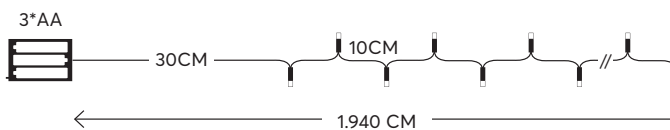

String LED lights, **battery powered, with multifunctions in display box**
LED σειρές μπαταρίας, με πρόγραμμα σε display box

GLOW
decoration

192 LED
(3mm)

PROGRAM
ΠΡΟΓΡΑΜΜΑ

W
MAX 1,92W

with 8 functions twinkle & Timer
με 8 προγράμματα & χρονοδιακόπτη

IP44

WARM WHITE
ΘΕΡΜΟ ΛΕΥΚΟ
2200-2300 KELVIN

600-05701

4202 05 75

GREEN CABLE
ΠΡΑΣΙΝΟ ΚΑΛΩΔΙΟ

32 (MIN 16)