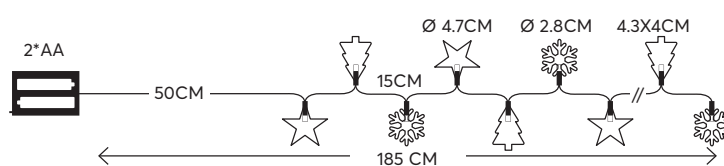

String LED lights, **with decoration, battery powered**
LED σειρές, **με διακοσμητικά, μπαταρίας**

GLOW
decoration

10 LED
(5mm)

ACRYLIC
ΑΚΡΥΛΙΚΟ

W
MAX 0,6W

IP20

WARM WHITE
ΘΕΡΜΟ ΛΕΥΚΟ
2200-2300 KELVIN

TRANSPARENT CABLE
ΔΙΑΦΑΝΟ ΚΑΛΩΔΙΟ

600-11233

4202 03 41

24 (MIN 3)

10 LED
(5mm)

PLASTIC
ΠΛΑΣΤΙΚΟ

W
MAX 0,064W

IP20