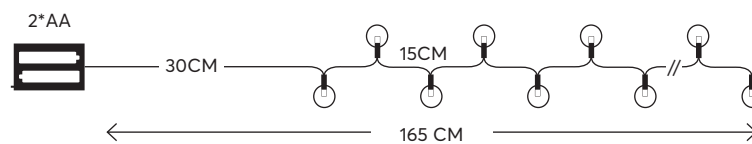

String LED lights, **with decoration, battery powered**

LED σειρές, **με διακοσμητικά, μπαταρίας**

10 LED

(5mm)

W
MAX 0,064W

IP20