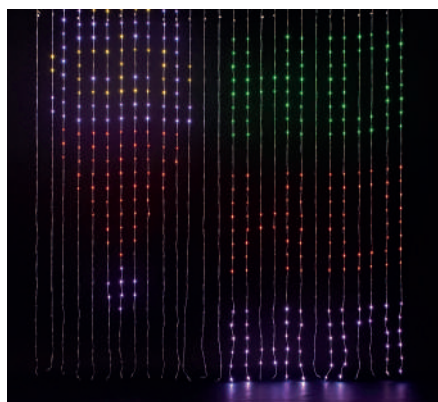

SCAN ME

WATCH THE VIDEO  
ΔΕΙΤΕ ΤΟ VIDEO

SMART led Curtain / SuperPix app-controlled  
Smart Led κουρτίνα / έλεγχος με εφαρμογή SuperPix

TECHNOLOGY  
mode

Με flat καλώδιο που  
δεν μπλέκεται!

SMART led Octopus / SuperPix app-controlled  
Smart Led Χταπόδι / έλεγχος με εφαρμογή SuperPix