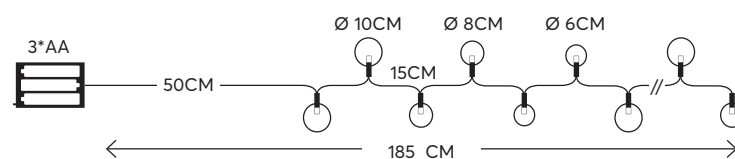

WARM WHITE
ΘΕΡΜΟ ΛΕΥΚΟ
2200-2300 KELVIN

TRANSPARENT CABLE
ΔΙΑΦΑΝΟ ΚΑΛΩΔΙΟ

600-03058

4202 03 41

12 (MIN 3)

WITH TIMER
ΜΕ ΧΡΟΝΟΔΙΑΚΟΠΤΗ

10 LED
(5mm)

FABRIC BALL
ΥΦΑΣΜΑΤΙΝΗ
ΜΠΑΛΑ

W
MAX 0,6W

IP20