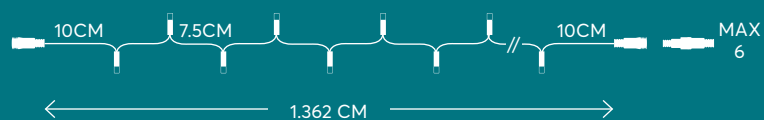

Do it yourself!
Φτιάξ' το μόνος σου!

180 LED
(3mm)

W
MAX 3.6W

IP44