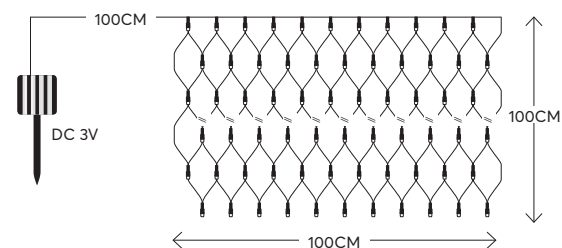

WARM WHITE
ΘΕΡΜΟ ΛΕΥΚΟ
2200-2300 KELVIN

GREEN CABLE
ΠΡΑΣΙΝΟ ΚΑΛΩΔΙΟ

600-04971

4202 06 73