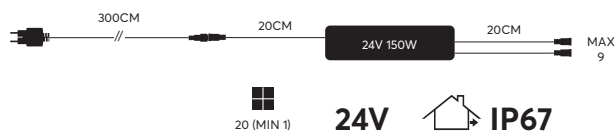

String LED lights **24V** with **rubber wire, without plug**, connectable
LED σειρές **24V** με **καουτσούκ καλώδιο, χωρίς παροχή**, επεκτεινόμενες

24V LOW VOLTAGE TRANSFORMERS

600-11989

3202 30 23