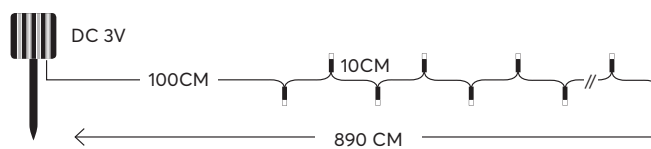

String LED lights with **solar panel**
LED σειρές με **ηλιακό συλλέκτη**

80 LED
(5mm)

PROGRAM
ΠΡΟΓΡΑΜΜΑ

W
MAX 0,5W

IP44

WARM WHITE
ΘΕΡΜΟ ΛΕΥΚΟ
2200-2300 KELVIN

600-04101

4202 05 75

GREEN CABLE
ΠΡΑΣΙΝΟ ΚΑΛΩΔΙΟ

48 (MIN 3)

PROGRAM
ΠΡΟΓΡΑΜΜΑ

ACRYLIC EXTENSION
ΑΚΡΥΛΙΚΗ ΕΠΕΚΤΑΣΗ

LIGHT SENSOR
ΑΙΣΘΗΤΗΡΑ ΦΩΤΟΣ

SOLAR PANEL
ΗΛΙΑΚΟ ΣΥΛΛΕΚΤΗ