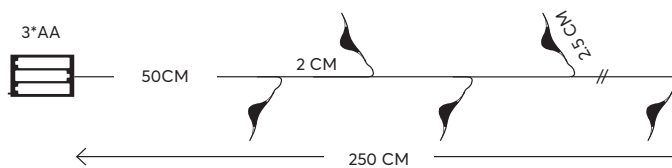

String LED lights, **with decoration, battery powered**
LED σειρές, **με διακοσμητικά, μπαταρίας**

GLOW
decoration

120 LED
(mini)

W
MAX 7,2W
IP20

WARM WHITE
ΘΕΡΜΟ ΛΕΥΚΟ
2200-2300 KELVIN

SILVER WIRE
ΑΣΗΜΙ ΧΑΛΚΟΣ

600-11429

4202 04 68

50 (MIN 3)

10 LED
(5mm)

METAL LEAVES
ΜΕΤΑΛΛΙΚΑ
ΦΥΛΛΑ

W
MAX 0,6W
IP20