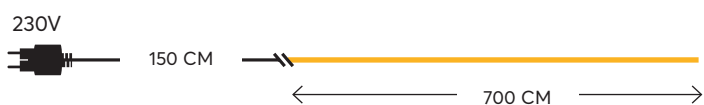

600-23034

4202 30 53

108 X 52 CM

5 207227 054440

10 (MIN 2)

**W**

MAX 80W

Designs with **LED NEON** rope light  
Σχέδια με **led neon** φωτισωλήνα