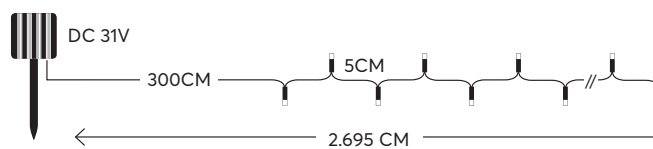

String LED lights with **solar panel**
LED σειρές με **ηλιακό συλλέκτη**

OUTDOOR
decoration

480 LED
(3mm)

with 12 functions **twinkle**
με 12 προγράμματα

W
MAX 14,4W
IP44

WARM WHITE
ΘΕΡΜΟ ΛΕΥΚΟ
1900-2000 KELVIN

GREEN CABLE
ΠΡΑΣΙΝΟ ΚΑΛΩΔΙΟ

600-04341

4202 14 53

12 (MIN 1)

PROGRAM
ΠΡΟΓΡΑΜΜΑ

REMOTE
CONTROL

LIGHT SENSOR
ΑΙΣΘΗΤΗΡΑ ΦΩΤΟΣ

SOLAR PANEL
ΗΛΙΑΚΟ ΣΥΛΛΕΚΤΗ