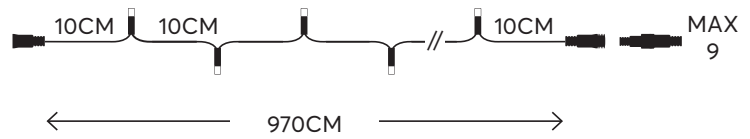

**24V**

**W**  
 MAX 6,9W

**IP65**

SET 5 LINES AND 1 EXTENSION 300CM / ΣΕΤ 5 ΣΕΙΡΕΣ ΚΑΙ ΜΙΑ ΕΠΕΚΤΑΣΗ 300CM

**DAYLIGHT**  
 2300-2500 KELVIN

600-11976  
 4202 90 68

WHITE CABLE  
 ΛΕΥΚΟ ΚΑΛΩΔΙΟ

**WHITE / ΛΕΥΚΟ**  
 14000 KELVIN