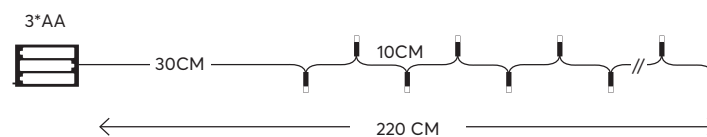

String LED lights, **with decoration, battery powered**
LED σειρές, **με διακοσμητικά, μπαταρίας**

GLOW
decoration

20 LED
(mini)

W
MAX 1,2W
IP20

WARM WHITE
ΘΕΡΜΟ ΛΕΥΚΟ
2200-2300 KELVIN

SILVER WIRE
ΑΣΗΜΙ ΧΑΛΚΟΣ

50 (MIN 5)

600-03344

4202 03 71

WITH TIMER
ΜΕ ΧΡΟΝΟΔΙΑΚΟΠΤΗ

20 LED
(mini)

W
MAX 1,2W
IP20