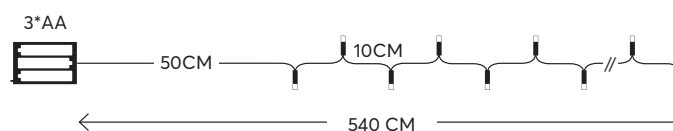

String LED lights, **battery powered**
LED σειρές **μπαταρίας**

50 LED
(5mm)

3*AA
BATTERY
ΜΠΑΤΑΡΙΑ

W
MAX 0,5W

IP20

WARM WHITE
ΘΕΡΜΟ ΛΕΥΚΟ
2200-2300 KELVIN

600-11681

4202 02 05

GREEN CABLE
ΠΡΑΣΙΝΟ ΚΑΛΩΔΙΟ

40 (MIN 5)

TIMER
ΧΡΟΝΟΔΙΑΚΟΠΤΗΣ