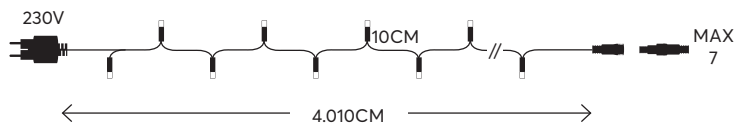

400 LED (5mm)  
RGBW

600-11925  
4202 71 18

W  
MAX 50W

PROGRAM  
ΠΡΟΓΡΑΜΜΑ

8 (MIN 2)

led Synchronous curtain Rubber  
Led Synchronous κουρτίνα Καουτσούκ

TECHNOLOGY  
mode

Compatible transformer 600-11920/22  
Συμβατά με μετασχηματιστή 600-11920/22