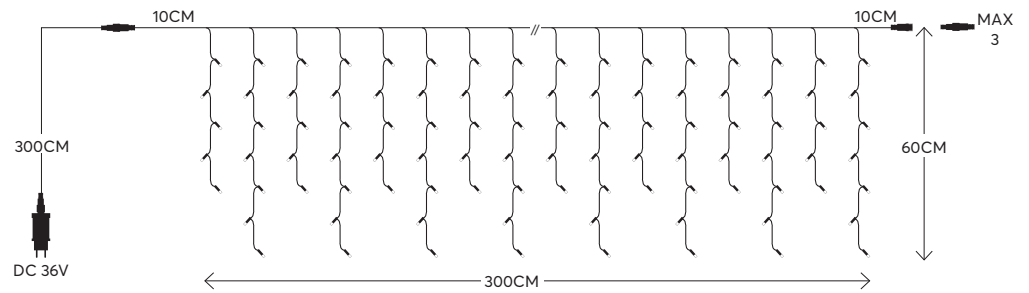

Led **icicle**, connectable
Led **βροχή**, επεκτεινόμενη

144 LED
(3mm)

W
MAX 6W

IP44

24x 5/7 LED
LINES
ΓΡΑΜΜΕΣ

WARM WHITE
ΘΕΡΜΟ ΛΕΥΚΟ
2200-2300 KELVIN

600-11357

4202 08 97

GREEN CABLE

ΠΡΑΣΙΝΟ ΚΑΛΩΔΙΟ

24 (MIN 3)