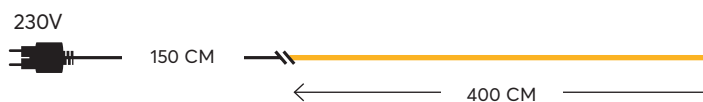

PROGRAM  
ΠΡΟΓΡΑΜΜΑ

with multifunctions  
με πρόγραμματα

600-20101

4202 16 32

51 X 60 CM

**W**  
MAX 8W

Designs with **LED** rope light  
Σχέδια με **led** φωτισωλήνα