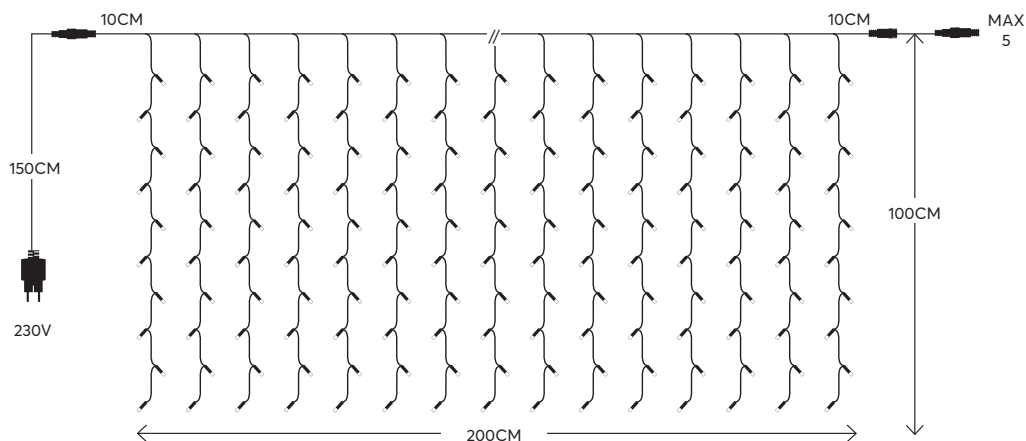

LED lights **curtain, with rubber wire**, connectable
LED **κουρτίνα, με καουτσούκ καλώδιο**, επεκτεινόμενες

OUTDOOR
decoration

200 LED
(5mm)

W
MAX 12W

IP65

20 x 10 LED
LINES
ΓΡΑΜΜΕΣ

WARM WHITE
ΘΕΡΜΟ ΛΕΥΚΟ
2200-2300 KELVIN

600-11116

4202 28 28

GREEN CABLE
ΠΡΑΣΙΝΟ ΚΑΛΩΔΙΟ

8 (MIN 2)

5 207227 023019