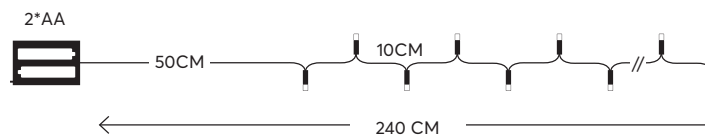

String LED lights, **with decoration, battery powered**

LED σειρές, **με διακοσμητικά, μπαταρίας**

20 LED

(5mm)

FLOWERS
ΛΟΥΛΟΥΔΙΑ

W
MAX 0,06W

IP20

WARM WHITE
ΘΕΡΜΟ ΛΕΥΚΟ
2200-2300 KELVIN

TRANSPARENT CABLE
ΔΙΑΦΑΝΟ ΚΑΛΩΔΙΟ

600-11668

4202 02 39

12 (MIN 3)

15 LED

(mini)

LEAVES AND PEARLS
ΦΥΛΛΑ ΚΑΙ ΠΕΡΛΕΣ

W
MAX 0,9W

IP20