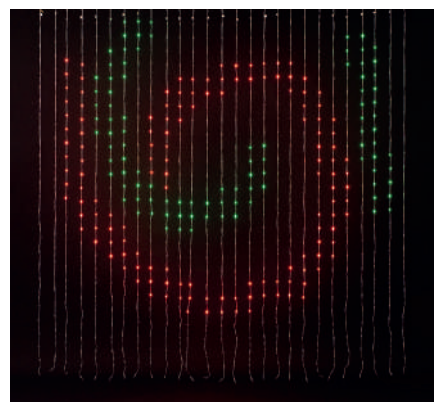

SCAN ME

WATCH THE VIDEO  
ΔΕΙΤΕ ΤΟ VIDEO

SMART led Curtain / SuperPix app-controlled  
Smart Led κουρτίνα / έλεγχος με εφαρμογή SuperPix

TECHNOLOGY  
mode

Με flat καλώδιο που  
δεν μπλέκεται!

SMART led Octopus / SuperPix app-controlled  
Smart Led Χταπόδι / έλεγχος με εφαρμογή SuperPix