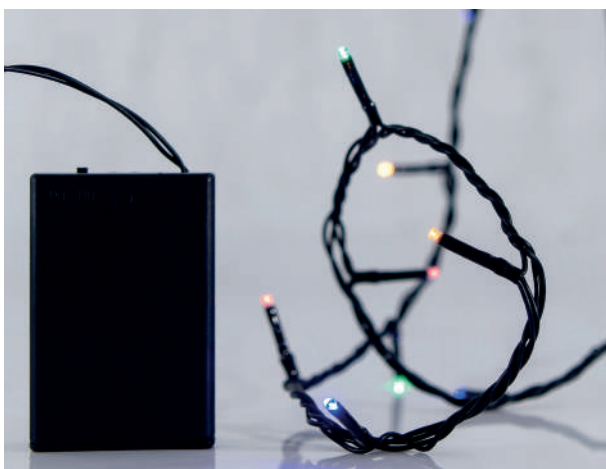

MULTI / ΧΡΩΜΑΤΙΣΤΟ
N/A KELVIN

600-11244
4202 02 44

GREEN CABLE
ΠΡΑΣΙΝΟ ΚΑΛΩΔΙΟ