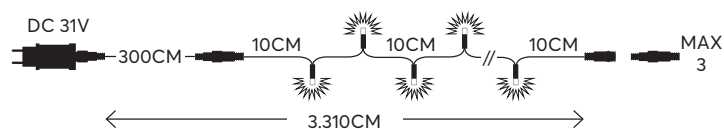

String **FLASH LED**  
lights connectable

**FLASH LED** σειρές  
επεκτεινόμενες

String **Flash** Led lights, connectable  
Flash Led σειρές, επεκτεινόμενες

**300 LED**  
(5mm)

**W**  
MAX 7.2W  
**IP44**

WARM WHITE  
ΘΕΡΜΟ ΛΕΥΚΟ  
2600 KELVIN