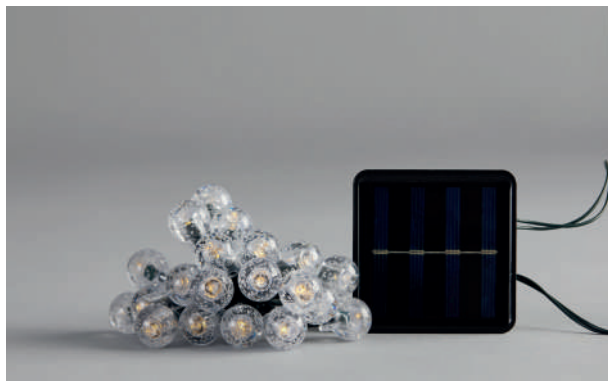

String LED lights with decoration and solar panel
LED σειρές με διακοσμητικά και ηλιακό συλλέκτη

80 LED
(5mm)

PROGRAM
ΠΡΟΓΡΑΜΜΑ

with 8 functions twinkle
με 8 προγράμματα

W
MAX 0,5W

IP44

WARM WHITE
ΘΕΡΜΟ ΛΕΥΚΟ
2200-2300 KELVIN

GREEN CABLE
ΠΡΑΣΙΝΟ ΚΑΛΩΔΙΟ

600-04850
4202 06 73

ACRYLIC BALL
ΑΚΡΥΛΙΚΗ ΜΠΑΛΑ

LIGHT SENSOR
ΑΙΣΘΗΤΗΡΑ ΦΩΤΟΣ