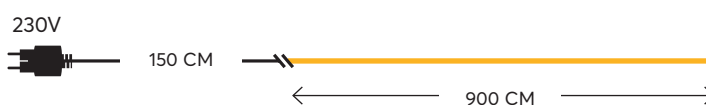

IP44

216 LED

WHITE / ΛΕΥΚΟ 8000-1200 KELVIN
GREEN / ΠΡΑΣΙΝΟ 8752 KELVIN

METERS ROPE LIGHT / ΜΕΤΡΑ ΦΩΤΟΣΩΛΗΝΑ: 9M
WATT / METER: 4W

600-20018

4202 31 05

120 X 70 CM

10 (MIN 2)

W
MAX 24W