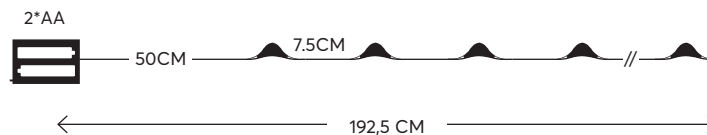

String LED lights, **with decoration, battery powered**
LED σειρές, **με διακοσμητικά, μπαταρίας**

GLOW
decoration

20 LED
(mini)

ACRYLIC
FLOWERS AND
PEARLS
ΑΚΡΥΛΙΚΑ
ΛΟΥΛΟΥΔΙΑ ΚΑΙ
ΠΕΡΛΕΣ

W
MAX 1,2W
IP20

WARM WHITE
ΘΕΡΜΟ ΛΕΥΚΟ
2200-2300 KELVIN

SILVER WIRE
ΑΣΗΜΙ ΧΑΛΚΟΣ

600-11479

4202 03 34

60 (MIN 3)

L WITH TIMER
ΜΕ ΧΡΟΝΟΔΙΑΚΟΠΤΗ

40 LED
(mini)

★
SILICONE
STARS
ΑΣΤΕΡΙΑ
ΣΙΛΙΚΟΝΗΣ

W
MAX 2,4W
IP20