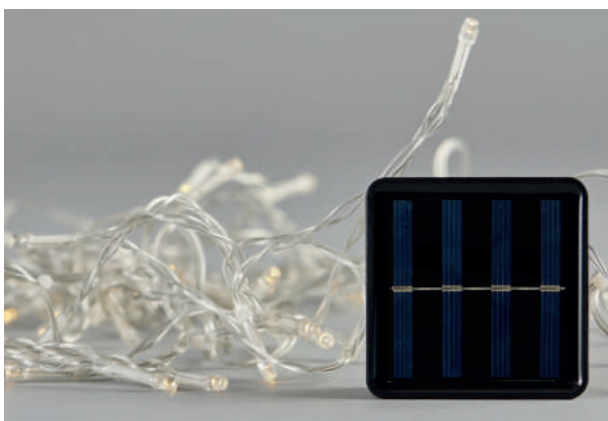

Led **icicle** with **solar panel**
Led βροχή με ηλιακό συλλέκτη

72 LED
(5mm)

W
MAX 0,5W

IP44

WARM WHITE
ΘΕΡΜΟ ΛΕΥΚΟ
2200-2300 KELVIN

TRANSPARENT CABLE
ΔΙΑΦΑΝΟ ΚΑΛΩΔΙΟ

600-04921

4202 06 73

Led **net** with **solar panel**
Led δίχτυ με ηλιακό συλλέκτη

60 LED
(5mm)

W
MAX 0,5W

IP44