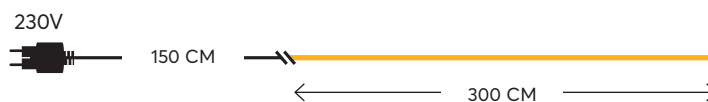

IP44

METERS ROPE LIGHT / ΜΕΤΡΑ ΦΩΤΟΣΩΛΗΝΑ: 3M
WATT / METER: 4W

108 LED

RED / ΚΟΚΚΙΝΟ 1000 KELVIN
GREEN / ΠΡΑΣΙΝΟ 8752 KELVIN

PROGRAM
ΠΡΟΓΡΑΜΜΑ

with multifunctions
με πρόγραμματα

600-20105

4202 12 53

47 X 64 CM

10 (MIN 5)

W
MAX 12W