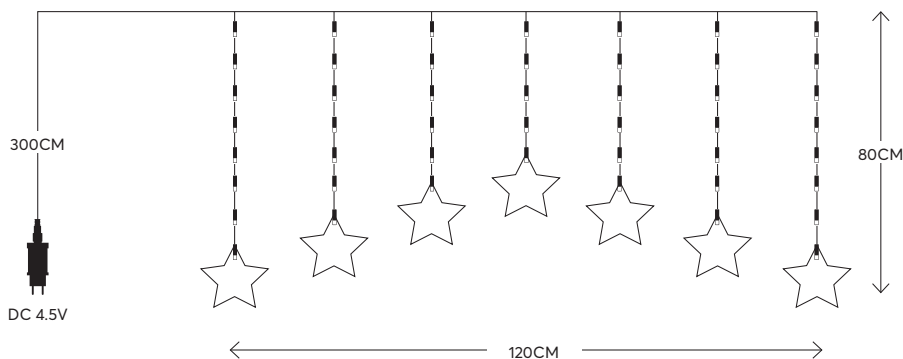

WARM WHITE
ΘΕΡΜΟ ΛΕΥΚΟ
2200-2300 KELVIN

SILVER CABLE
ΑΣΗΜΙ ΚΑΛΩΔΙΟ

600-11399
4202 21 94

12 (MIN 2)
5 207227 172861

600-02340
4202 21 94

5 207227 335204

Led **curtain with decoration**, steady
Led **κουρτίνα με διακοσμητικά**, σταθερά

47 LED
(5mm)

W
MAX 1,35W

IP44

7 X 8/7/6/5/6/7/8 LED
LINES
ΓΡΑΜΜΕΣ