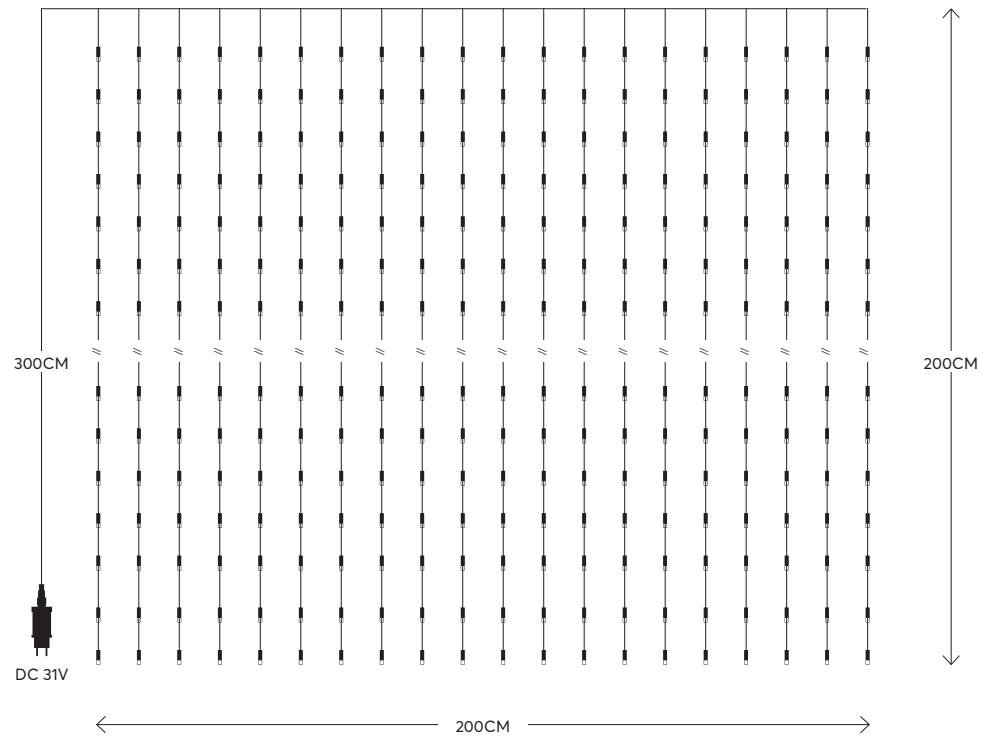

Led curtain
Led κουρτίνα

Πρόγραμμα
Χιονόπτωσης

Snowflake
program

240 LED
(3mm)

W
MAX 3,6W

IP44

20 x 18 LED
LINES
ΓΡΑΜΜΕΣ

WARM WHITE
ΘΕΡΜΟ ΛΕΥΚΟ
2200-2300 KELVIN

600-11820

4202 24 28

TRANSPARENT CABLE

ΔΙΑΦΑΝΟ ΚΑΛΩΔΙΟ

12 (MIN 1)

5 207227 093210

**Snowflake
program**
Πρόγραμμα
Χιονόπτωσης