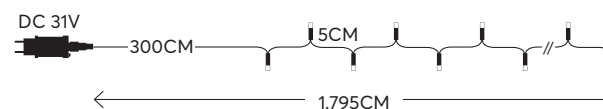

String led lights, **with multifunctions**
Led σειρές, **με πρόγραμμα**

300 LED
(3mm)

PROGRAM
ΠΡΟΓΡΑΜΜΑ

with 8 functions twinkle
με 8 προγράμματα

W
MAX 3.6W

IP44

WARM WHITE
ΘΕΡΜΟ ΛΕΥΚΟ
2200-2300 KELVIN

600-11541

4202 09 70

600-13341

4202 09 70

GREEN CABLE
ΠΡΑΣΙΝΟ ΚΑΛΩΔΙΟ

24 (MIN 3)

5 206139 046543

5 207227 335976