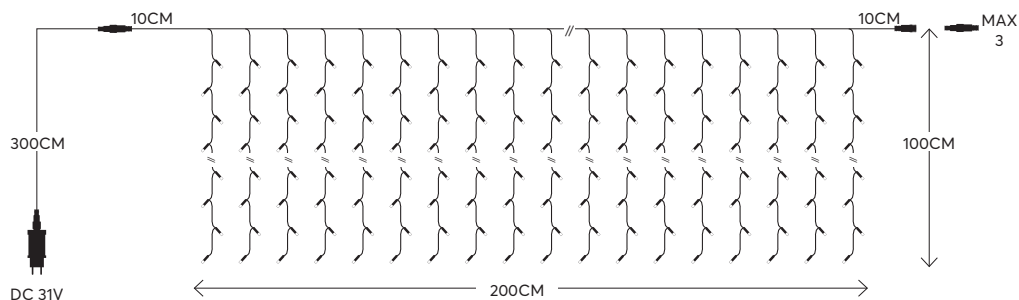

PROGRAM  
ΠΡΟΓΡΑΜΜΑ

with 8 functions twinkle  
με 8 προγράμματα

Led **curtain**, connectable  
 Led **κουρτίνα**, επεκτεινόμενη

**GLOW**  
 decoration

**240 LED**  
 (3mm)

**W**  
 MAX 6W

**IP44**

**20** X **12** LED  
 LINES  
 ΓΡΑΜΜΕΣ