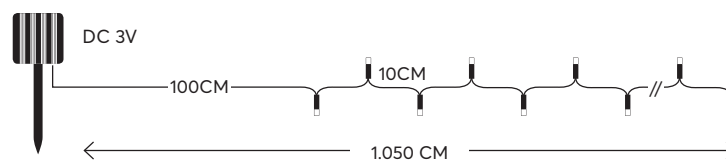

String LED lights with **solar panel**
LED σειρές με **ηλιακό συλλέκτη**

OUTDOOR
decoration

96 LED
(5mm)

W
MAX 0,5W

IP44

WHITE / ΛΕΥΚΟ
7500-8500 KELVIN

GREEN CABLE
ΠΡΑΣΙΝΟ ΚΑΛΩΔΙΟ

600-11160

4202 05 84

48 (MIN 3)

600-04160

4202 05 84