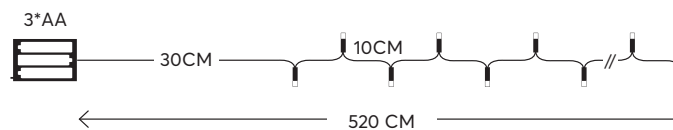

String LED lights, **battery powered, in display box**
LED σειρές **μπαταρίας**, σε display box

DISPLAY BOX 24 PCS

50 LED
(5mm)

3*AA
BATTERY
ΜΠΑΤΑΡΙΑ

TIMER
ΧΡΟΝΟΔΙΑΚΟΠΤΗΣ

W
MAX 0,5W
IP20