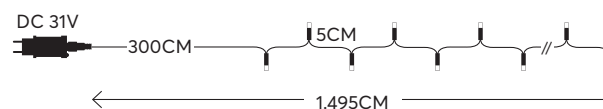

String led lights, **with multifunctions**
Led σειρές, **με πρόγραμμα**

GLOW
decoration

240 LED
(3mm)

PROGRAM
ΠΡΟΓΡΑΜΜΑ

with 8 functions twinkle
με 8 προγράμματα

W
MAX 3.6W

IP44

WARM WHITE
ΘΕΡΜΟ ΛΕΥΚΟ
2200-2300 KELVIN

600-11531

4202 08 73

600-13281

4202 08 73

GREEN CABLE
ΠΡΑΣΙΝΟ ΚΑΛΩΔΙΟ

24 (MIN 3)

5 206139 046512

5 207227 335945