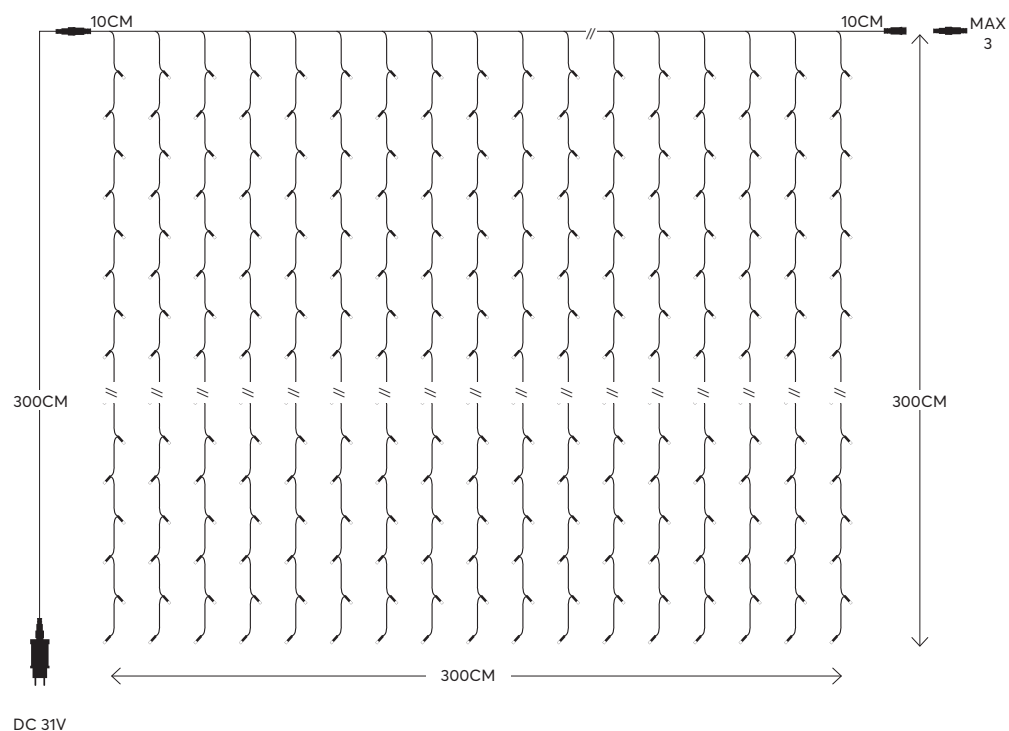

Led **curtain**, connectable
Led **κουρτίνα**, επεκτεινόμενη

480 LED
(3mm)

W
MAX 12W

IP44

20 x 24 LED
LINES
ΓΡΑΜΜΕΣ

WARM WHITE
ΘΕΡΜΟ ΛΕΥΚΟ
2200-2300 KELVIN

600-11375

4202 27 20

600-17181

4202 27 20

TRANSPARENT CABLE

ΔΙΑΦΑΝΟ ΚΑΛΩΔΙΟ

12 (MIN 1)