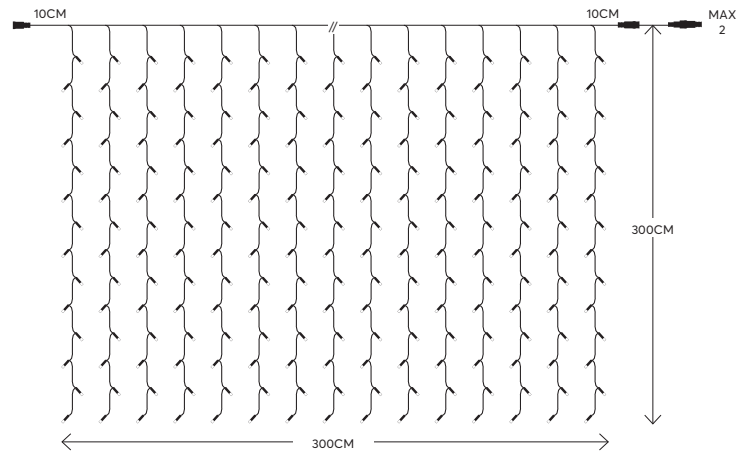

IP65

WHITE CABLE
ΛΕΥΚΟ ΚΑΛΩΔΙΟ

480 LED (5mm)
RGBW

16 x 30 LED
LINES
ΓΡΑΜΜΕΣ

600-11924

4202 97 50

W
MAX 50W

PROGRAM
ΠΡΟΓΡΑΜΜΑ

8 (MIN 2)