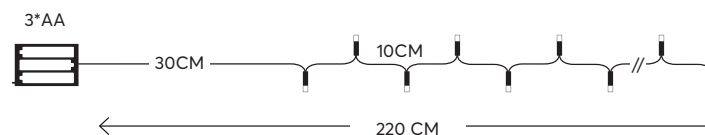

WARM WHITE
ΘΕΡΜΟ ΛΕΥΚΟ
2200-2300 KELVIN

SILVER WIRE
ΑΣΗΜΙ ΧΑΛΚΟΣ

600-03343

4202 03 32

50 (MIN 5)

WITH TIMER
ΜΕ ΧΡΟΝΟΔΙΑΚΟΠΤΗ