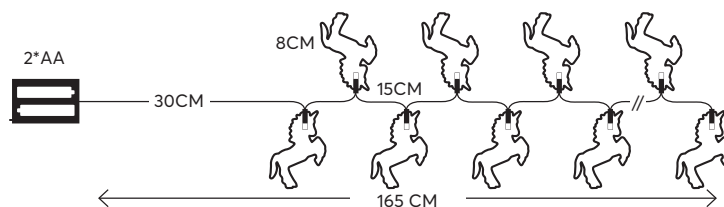

WARM WHITE
ΘΕΡΜΟ ΛΕΥΚΟ
2200-2300 KELVIN

TRANSPARENT CABLE
ΔΙΑΦΑΝΟ ΚΑΛΩΔΙΟ

600-03050

4202 03 80

12 (MIN 3)

WITH TIMER
ΜΕ ΧΡΟΝΟΔΙΑΚΟΠΤΗ