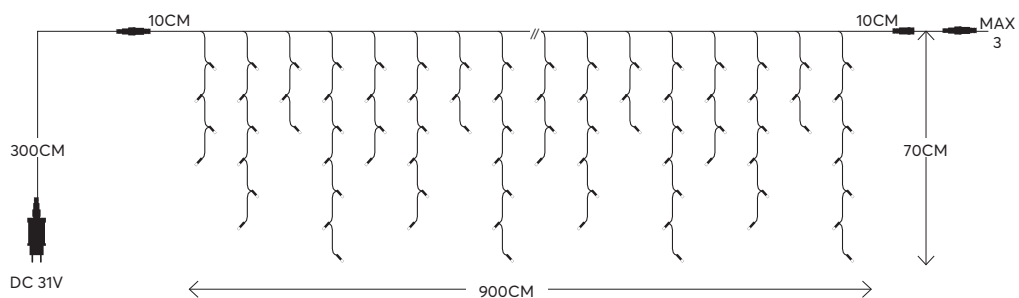

WARM WHITE
ΘΕΡΜΟ ΛΕΥΚΟ
2200-2300 KELVIN

600-11358

4202 14 53

600-06631

4202 14 53

TRANSPARENT CABLE

ΔΙΑΦΑΝΟ ΚΑΛΩΔΙΟ

24 (MIN 3)

5 206139 046079

5 207227 335594

300 LED
(3mm)

W
MAX 7,2W

IP44

60 x 4/6/3/7 LED
LINES
ΓΡΑΜΜΕΣ