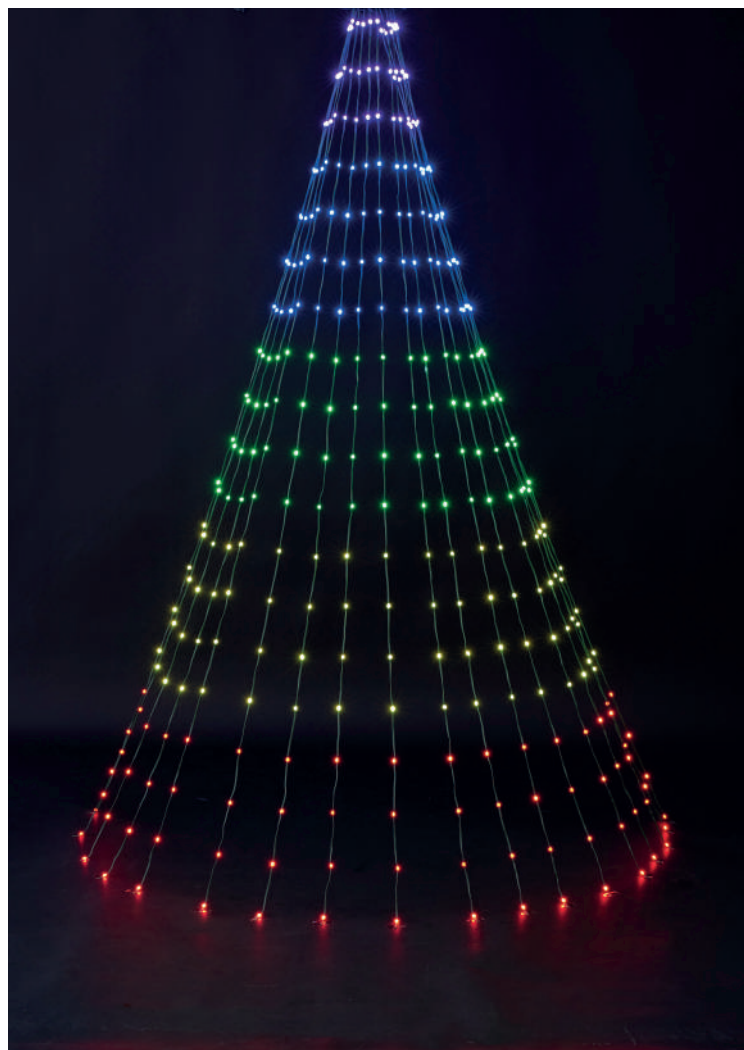

IP44

342 mini LED

RGBW

GREEN CABLE
ΠΡΑΣΙΝΟ ΚΑΛΩΔΙΟ

18 x 19 LED
LINES
ΓΡΑΜΜΕΣ

600-11772

4202 92 63

5 207227 185007

W
MAX 15W

36 (MIN 1)