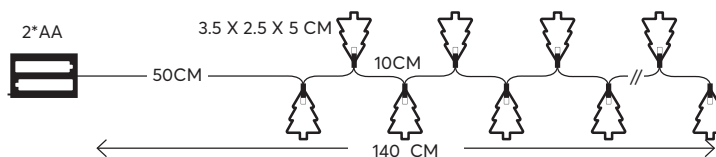

WARM WHITE
ΘΕΡΜΟ ΛΕΥΚΟ
2200-2300 KELVIN

TRANSPARENT CABLE
ΔΙΑΦΑΝΟ ΚΑΛΩΔΙΟ

600-11238

4202 02 54

36 (MIN 3)