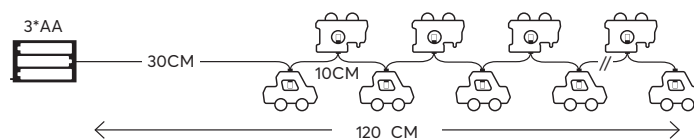

WARM WHITE
ΘΕΡΜΟ ΛΕΥΚΟ
2200-2300 KELVIN

TRANSPARENT CABLE
ΔΙΑΦΑΝΟ ΚΑΛΩΔΙΟ

600-03053

4202 07 61

40 (MIN 4)