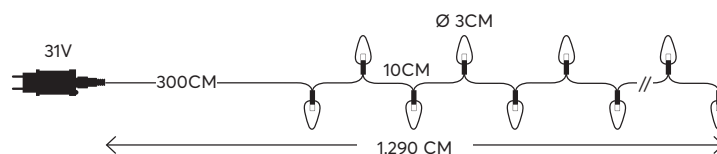

String LED lights **with decoration, transformer powered**
LED σειρές με διακοσμητικά και μετασχηματιστή

GLOW
decoration

100 LED
(5mm)

W
MAX 3.6W

IP44

MULTI / ΧΡΩΜΑΤΙΣΤΟ
N/A KELVIN

600-03921

4202 06 73

GREEN CABLE
ΠΡΑΣΙΝΟ ΚΑΛΩΔΙΟ

18 (MIN 2)

5 207227 351389