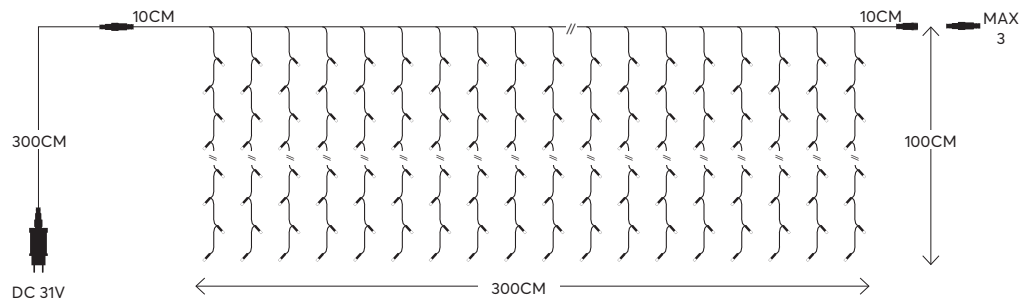

Led **curtain**, connectable
Led **κουρτίνα**, επεκτεινόμενη

150 LED
(3mm)

W
MAX 4W

IP44

15 x 10 LED
LINES
ΓΡΑΜΜΕΣ