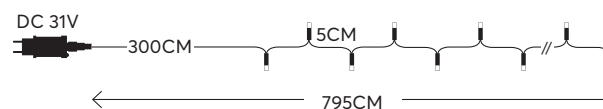

String led lights, **with multifunctions**  
 Led σειρές, **με πρόγραμμα**

**GLOW**  
 decoration

**100 LED**  
 (3mm)

with 8 functions twinkle  
 με 8 προγράμματα

**W**  
 MAX 3.6W

**IP44**

**WARM WHITE**  
**ΘΕΡΜΟ ΛΕΥΚΟ**  
 2200-2300 KELVIN