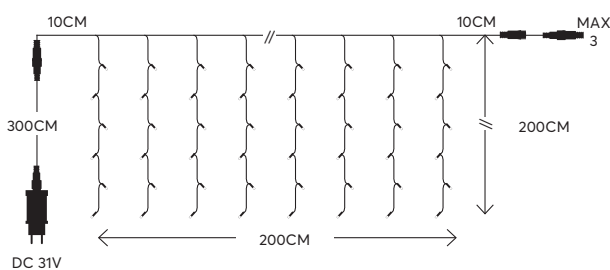

DIMMABLE
ΡΟΟΣΤΑΤΗΣ

TIMER
ΧΡΟΝΟΔΙΑΚΟΠΤΗΣ

PROGRAM
ΠΡΟΓΡΑΜΜΑ

REMOTE
CONTROL