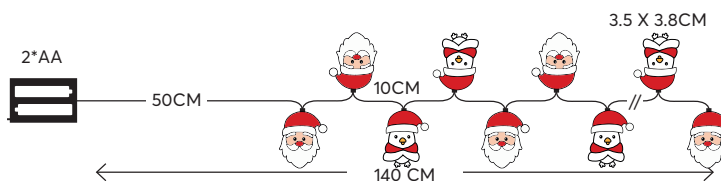

WARM WHITE
ΘΕΡΜΟ ΛΕΥΚΟ
2200-2300 KELVIN

TRANSPARENT CABLE
ΔΙΑΦΑΝΟ ΚΑΛΩΔΙΟ

600-11231

4202 03 41

24 (MIN 3)

5 207227 179914