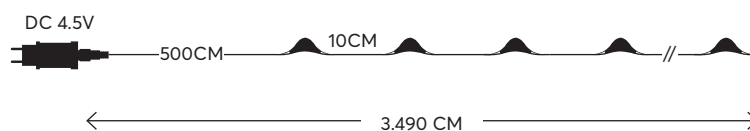

String mini led lights with **copper wire**, steady
Mini led σειρές σε **καλώδιο χαλκού**, σταθερά

300 LED
(mini)

W
MAX 4W

IP44

DAYLIGHT
2500-2800 KELVIN

600-11710

4202 08 29

SILVER WIRE
ΑΣΗΜΙ ΧΑΛΚΟΣ

60 (MIN 3)