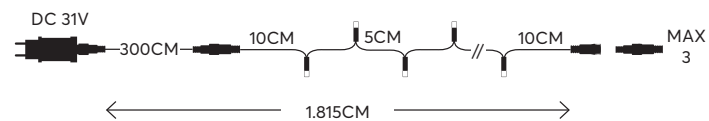

20 (MIN 1)

Curtain led lights, with remote control, memory, timer, program & dimmer, connectable  
led Κουρτίνα, με τηλεχειριστήριο, μνήμη, χρονοδιακόπτη, πρόγραμμα & ροοστάτη επεκτεινόμενη

IP44

TRANSPARENT CABLE  
ΔΙΑΦΑΝΟ ΚΑΛΩΔΙΟ