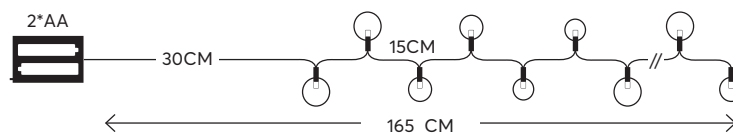

String LED lights, **with decoration, battery powered**
LED σειρές, **με διακοσμητικά, μπαταρίας**

GLOW
decoration

10 LED
(5mm)

W
MAX 0,6W
IP20