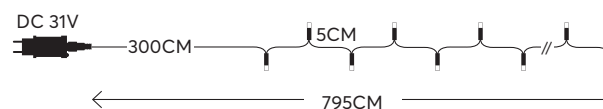

String led lights, **with multifunctions**
Led σειρές, **με πρόγραμμα**

GLOW
decoration

100 LED
(3mm)

with 8 functions twinkle
με 8 προγράμματα

W
MAX 3.6W

IP44

WARM WHITE
ΘΕΡΜΟ ΛΕΥΚΟ
2200-2300 KELVIN

600-11501

4202 05 80

600-13161

4202 05 80

GREEN CABLE
ΠΡΑΣΙΝΟ ΚΑΛΩΔΙΟ

48 (MIN 3)