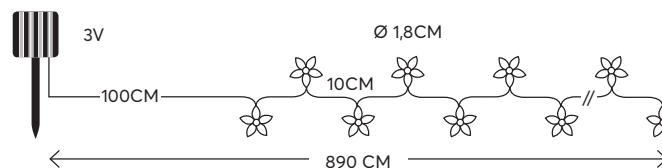

MULTI / ΧΡΩΜΑΤΙΣΤΟ
N/A KELVIN

GREEN CABLE
ΠΡΑΣΙΝΟ ΚΑΛΩΔΙΟ

600-04852
4202 06 73

ACRYLIC BALL
ΑΚΡΥΛΙΚΗ ΜΠΑΛΑ

LIGHT SENSOR
ΑΙΣΘΗΤΗΡΑ ΦΩΤΟΣ

80 LED
(5mm)

PROGRAM
ΠΡΟΓΡΑΜΜΑ

W
MAX 0,5W

IP44