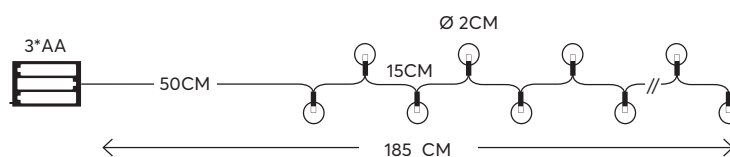

String LED lights, **with decoration, battery powered**
LED σειρές, **με διακοσμητικά, μπαταρίας**

GLOW
decoration

10 LED
(5mm)

W
MAX 0,6W
IP20

WARM WHITE
ΘΕΡΜΟ ΛΕΥΚΟ
2200-2300 KELVIN

TRANSPARENT CABLE
ΔΙΑΦΑΝΟ ΚΑΛΩΔΙΟ

600-11248
4202 02 44