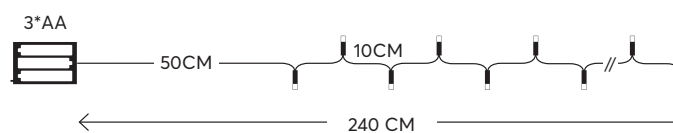

String LED lights, **battery powered**
LED σειράς μπαταρίας

20 LED
(5mm)

3*AA
BATTERY
ΜΠΑΤΑΡΙΑ

TIMER
ΧΡΟΝΟΔΙΑΚΟΠΤΗΣ

W
MAX 0,2W

IP20

WARM WHITE
ΘΕΡΜΟ ΛΕΥΚΟ
2200-2300 KELVIN

600-11673

4202 01 27

GREEN CABLE
ΠΡΑΣΙΝΟ ΚΑΛΩΔΙΟ

40 (MIN 5)