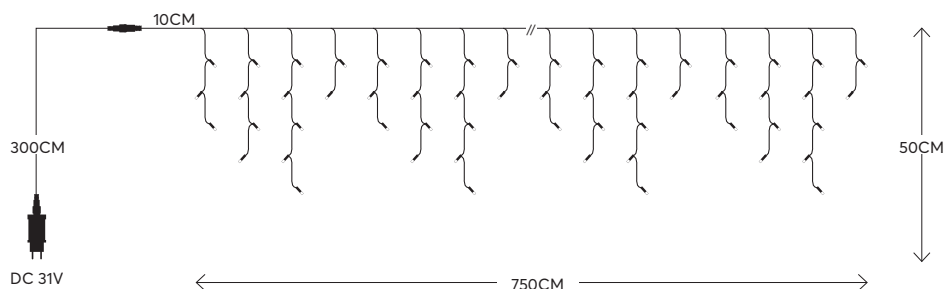

WARM WHITE
ΘΕΡΜΟ ΛΕΥΚΟ
2200-2300 KELVIN

600-06421
4202 14 53

TRANSPARENT CABLE
ΔΙΑΦΑΝΟ ΚΑΛΩΔΙΟ

Led **icicle, steady, with flash**
Led βροχή, σταθερά, με flash

175 LED
(3mm)

W
MAX 3,6W

IP44

24x 3/4/5/2 LED
LINES
ΓΡΑΜΜΕΣ