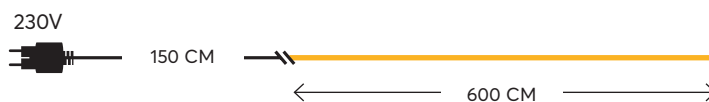

IP44

METERS ROPE LIGHT / ΜΕΤΡΑ ΦΩΤΟΣΩΛΗΝΑ: 6M
WATT / METER: 4W

144 LED

WHITE / ΛΕΥΚΟ
8000-12000 KELVIN

600-20165
4202 19 89

59 X 50 CM

10 (MIN 1)

W
MAX 8W