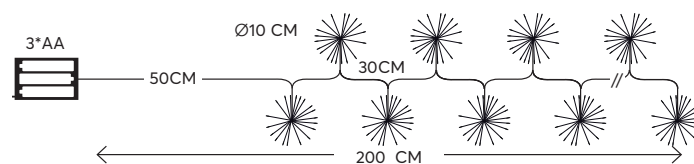

String LED lights, **with decoration, battery powered**
LED σειρές, **με διακοσμητικά, μπαταρίας**

GLOW
decoration

120 LED
(mini)

ΜΕΤΑΛΛΙΚΟ ΒΟΥΚΕΤ
ΜΕΤΑΛΛΙΚΟ
ΜΠΟΥΚΕΤΑΚΙ

W
MAX 1,35W
IP44

WARM WHITE
ΘΕΡΜΟ ΛΕΥΚΟ
2200-2300 KELVIN

SILVER WIRE
ΑΣΗΜΙ ΧΑΛΚΟΣ

600-11459

4202 04 78

20 (MIN 3)

WITH TIMER
ΜΕ ΧΡΟΝΟΔΙΑΚΟΠΤΗ

10 LED
(5mm)

WOODEN CARS
ΞΥΛΙΝΑ ΑΜΑΞΙΑ

W
MAX 0,6W
IP20