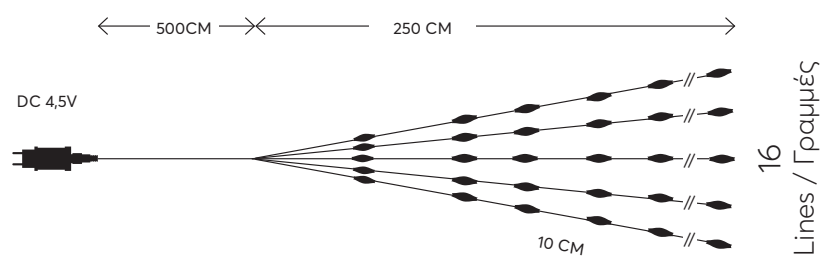

with 8 functions twinkle  
 με 8 προγράμματα

Mini LED lights with **copper wire** Octopus  
 Mini LED σε **καλώδιο χαλκού** Χταπόδι

**400 LED**

(mini)

16 LINES  
 ΓΡΑΜΜΕΣ  
 X 25 mini LED

**W**  
 MAX 6W

**IP44**