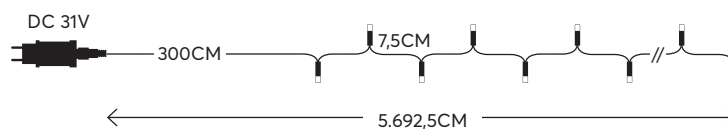

String LED lights, **steady**
LED σειρές, **σταθερές**

GLOW
decoration

720 LED
(3mm)

W
MAX 6W

IP44

WARM WHITE
ΘΕΡΜΟ ΛΕΥΚΟ
2200-2300 KELVIN

600-16661

4202 19 40

GREEN CABLE
ΠΡΑΣΙΝΟ ΚΑΛΩΔΙΟ

8 (MIN 1)