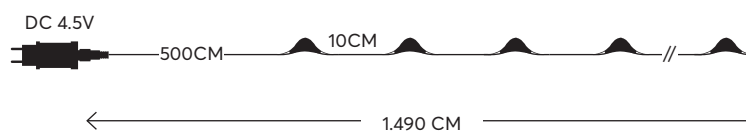

String mini led lights with **copper wire**, steady
Mini led σειρές σε **καλώδιο χαλκού**, σταθερά

100 LED
(mini)

W
MAX 3,6W

IP44