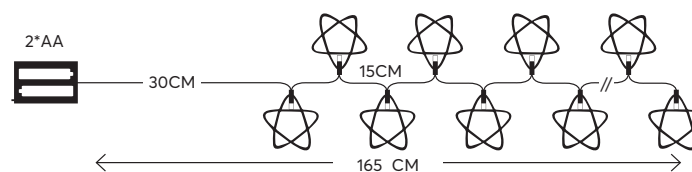

WARM WHITE  
ΘΕΡΜΟ ΛΕΥΚΟ  
2200-2300 KELVIN

TRANSPARENT CABLE  
ΔΙΑΦΑΝΟ ΚΑΛΩΔΙΟ

600-11470

4202 05 75

12 (MIN 3)

**10 LED**

(5mm)

METALLIC  
LANTERN  
ΜΕΤΑΛΛΙΚΟ  
ΦΑΝΑΡΑΚΙ