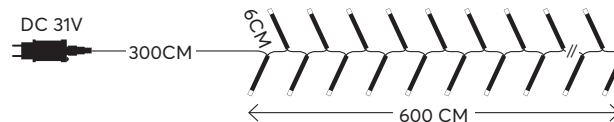

Cluster string led lights with multifunctions
Cluster led σειρές, με πρόγραμμα

GLOW
decoration

768 LED
(3mm)

PROGRAM
ΠΡΟΓΡΑΜΜΑ

with 8 functions twinkle
με 8 προγράμματα

W
MAX 7,2W

IP44

DAYLIGHT
4000 KELVIN

600-11340
4202 19 40

GREEN CABLE
ΠΡΑΣΙΝΟ ΚΑΛΩΔΙΟ

12 (MIN 1)

5 206139 051684