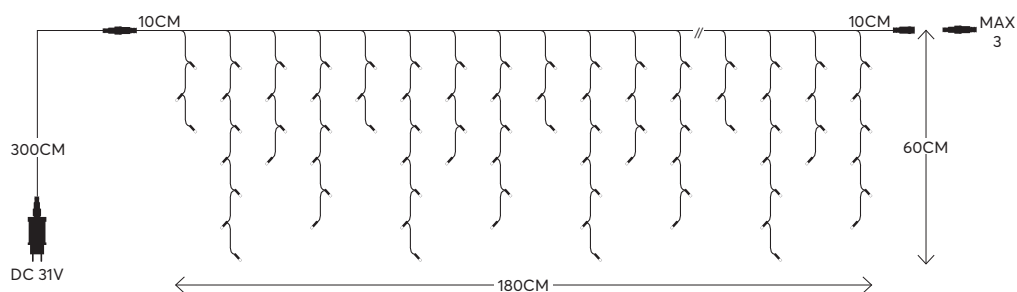

Led **icicle**, connectable  
 Led **βροχή**, επεκτεινόμενη

**GLOW**  
 decoration

**100 LED**  
 (3mm)

**W**  
 MAX 3,6W

**IP44**

**20 x 3/7/4/6 LED**  
 LINES  
 ΓΡΑΜΜΕΣ

**WARM WHITE**  
**ΘΕΡΜΟ ΛΕΥΚΟ**  
 2200-2300 KELVIN