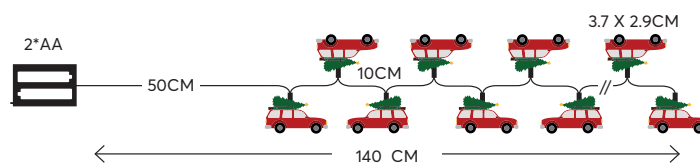

WARM WHITE
ΘΕΡΜΟ ΛΕΥΚΟ
2200-2300 KELVIN

TRANSPARENT CABLE
ΔΙΑΦΑΝΟ ΚΑΛΩΔΙΟ

600-11232
4202 03 22