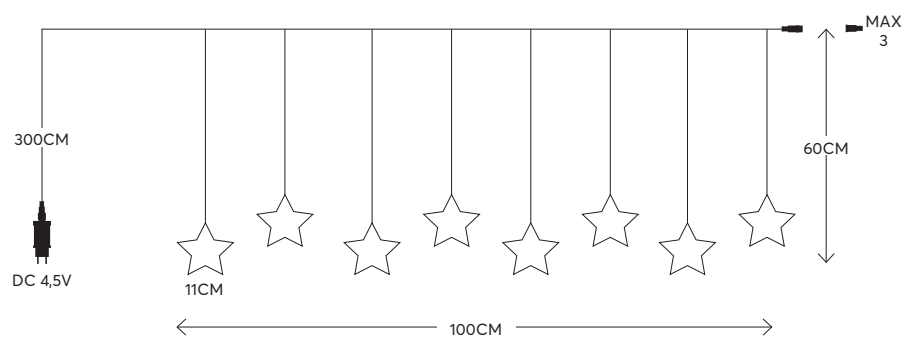

Led curtain with decoration, connectable
Led κουρτίνα με διακοσμητικά, επεκτεινόμενα

8 LED
(5mm)

W
MAX 2W

IP44

8 x 1 LED
LINES
ΓΡΑΜΜΕΣ

WARM WHITE
ΘΕΡΜΟ ΛΕΥΚΟ
2200-2300 KELVIN

TRANSPARENT CABLE
ΔΙΑΦΑΝΟ ΚΑΛΩΔΙΟ

24 (MIN 2)

600-11445

4202 09 65