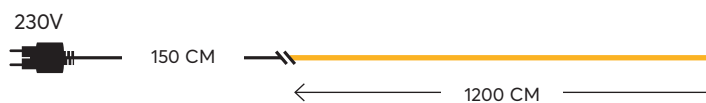

IP44

METERS NEON ROPE LIGHT / ΜΕΤΡΑ ΝΕΟΝ ΦΩΤΟΣΩΛΗΝΑ: 12M
WATT / ΜΕΤΡΟ: 4W

288 LED

3,2V-20mA-0,064W

WHITE / ΛΕΥΚΟ

8000-12000 KELVIN

600-20019

4202 36 74

60 X 220 CM

5 (MIN 1)

W
MAX 28W