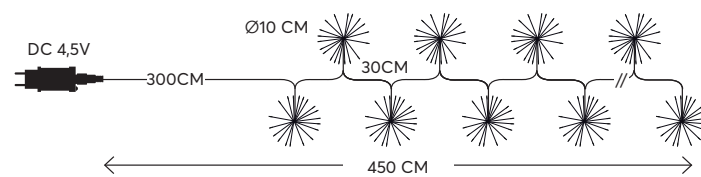

String LED lights **with decoration, transformer powered**
LED σειρές με διακοσμητικά και μετασχηματιστή

120 LED
(mini)

METALLIC BOUQUET
ΜΕΤΑΛΛΙΚΟ ΜΠΟΥΚΕΤΑΚΙ

W
MAX 1,35W

IP44

WARM WHITE
ΘΕΡΜΟ ΛΕΥΚΟ
2200-2300 KELVIN

600-11449

4202 07 70

SILVER WIRE
ΑΣΗΜΙ ΧΑΛΚΟΣ

20 (MIN 3)