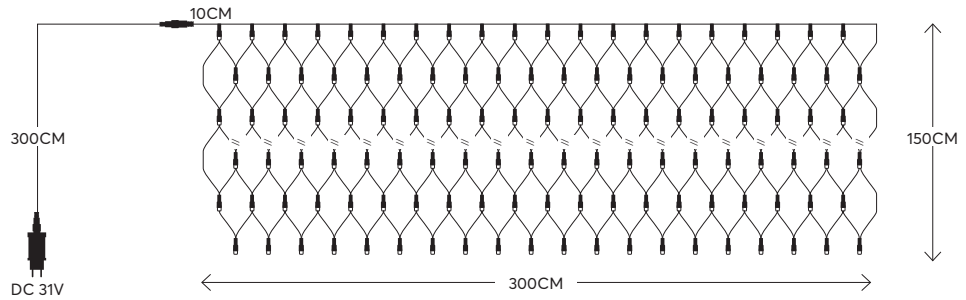

WARM WHITE
ΘΕΡΜΟ ΛΕΥΚΟ
2200-2300 KELVIN

TRANSPARENT PVC COPPER WIRE
ΔΙΑΦΑΝΟ PVC ΧΑΛΚΙΝΟ ΚΑΛΩΔΙΟ

600-08881
4202 17 06

24 (MIN 2)
5 207227 351488

160 LED
(3mm)

W
MAX 3,6W
IP44