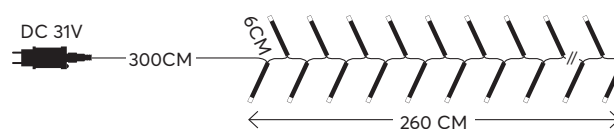

Cluster string led lights with multifunctions
Cluster led σειρές, με πρόγραμμα

GLOW
decoration

288 LED
(3mm)

with 8 functions twinkle
με 8 προγράμματα

W
MAX 3,6W

IP44

WARM WHITE
ΘΕΡΜΟ ΛΕΥΚΟ
2200-2300 KELVIN

600-18181

4202 09 65

GREEN CABLE
ΠΡΑΣΙΝΟ ΚΑΛΩΔΙΟ

24 (MIN 2)

5 207227 336485