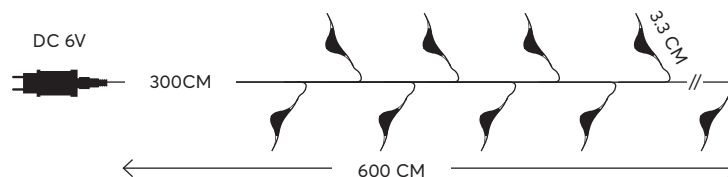

60 (MIN 3)

String mini led lights with **copper wire**, steady  
 Mini led σειρές σε **καλώδιο χαλκού**, σταθερά

**Cluster**

**GLOW**  
 decoration

**240 LED**  
 (mini)

**W**  
 MAX 6W

**IP44**

WARM WHITE  
 ΘΕΡΜΟ ΛΕΥΚΟ  
 2200-2300 KELVIN