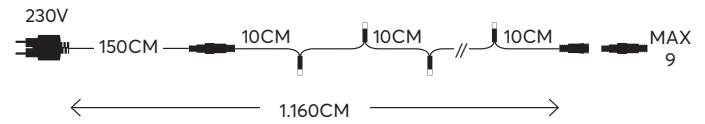

**RED CABLE**  
**ΚΟΚΚΙΝΟ ΚΑΛΩΔΙΟ**

12 (MIN 3)

String LED lights with **rubber wire, connectable**  
 LED σειρές με **καουτσούκ καλώδιο, επεκτεινόμενες**

**100 LED**  
 (5mm)

**W**  
 MAX 7,2W

**IP65**

**WARM WHITE**  
**ΘΕΡΜΟ ΛΕΥΚΟ**  
 1900-2000 KELVIN