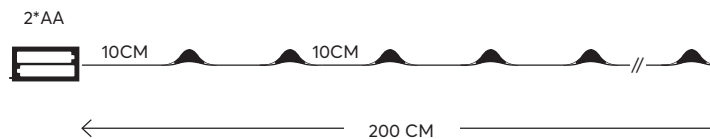

String mini LED lights **with copper wire, in display box**
Mini LED σειρές **σε καλώδιο χαλκού, σε display box**

DISPLAY BOX 24 PCS

20 LED
(mini)

2*AA
BATTERY
ΜΠΑΤΑΡΙΑ

TIMER
ΧΡΟΝΟΔΙΑΚΟΠΤΗΣ

W
MAX 0,2W
IP20