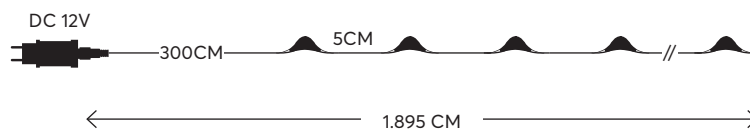

String mini led lights with **copper wire**, steady
Mini led σειρές σε **καλώδιο χαλκού**, σταθερά

320 LED
(mini)

W
MAX 6W

IP44

WARM WHITE
ΘΕΡΜΟ ΛΕΥΚΟ
2200-2300 KELVIN

600-07521

4202 08 68

GREEN COPPER WIRE
ΠΡΑΣΙΝΟΣ ΧΑΛΚΟΣ

32 (MIN 2)