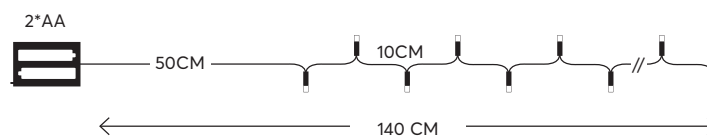

WARM WHITE
ΘΕΡΜΟ ΛΕΥΚΟ
2200-2300 KELVIN

TRANSPARENT CABLE
ΔΙΑΦΑΝΟ ΚΑΛΩΔΙΟ

600-11457

4202 03 51

24 (MIN 3)

WITH TIMER
ΜΕ ΧΡΟΝΟΔΙΑΚΟΠΤΗ