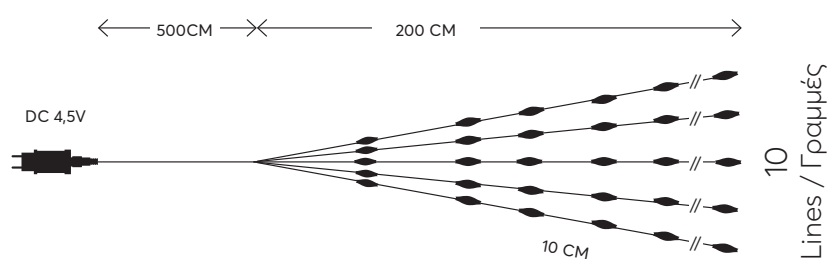

Mini LED lights with **copper wire** Octopus
Mini LED σε **καλώδιο χαλκού** Χταπόδι

GLOW
decoration

200 LED

(mini)

10 LINES
ΓΡΑΜΜΕΣ
X 20 mini LED

W
MAX 3,6W

IP44