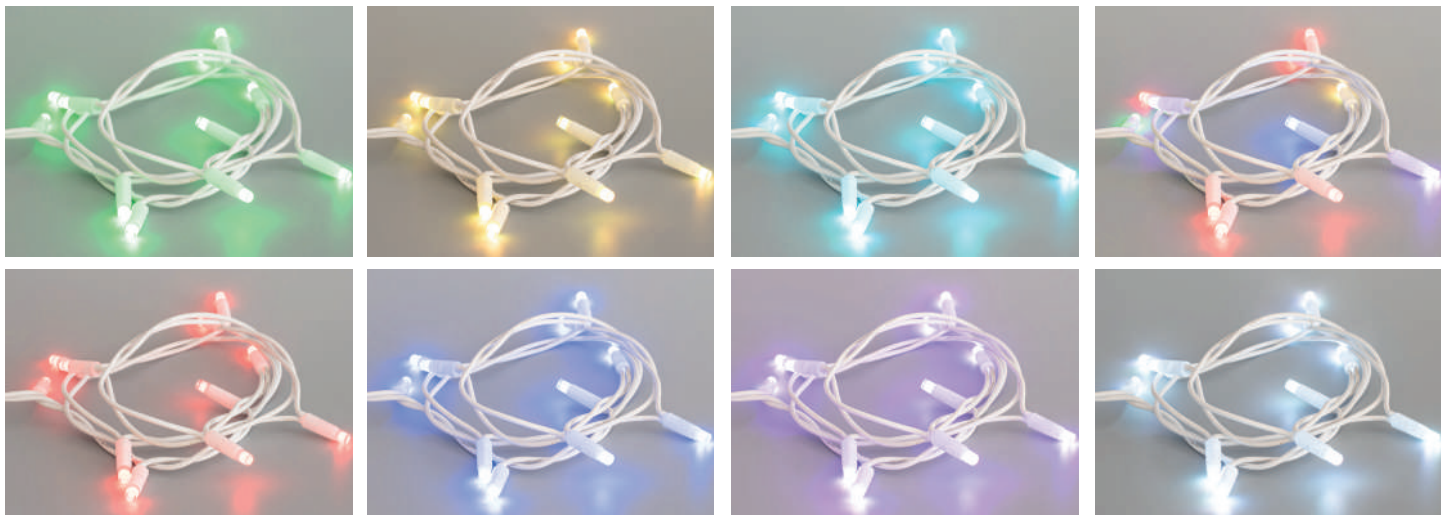

8 (MIN 2)

USB led line with remote control  
 USB Led σειρά με τηλεχειριστήριο

Controlled by app  
 & Remote control

Ελεγχόμενο από  
 εφαρμογή &  
 τηλεχειριστήριο

IP20

TRANSPARENT CABLE  
 ΔΙΑΦΑΝΟ ΚΑΛΩΔΙΟ