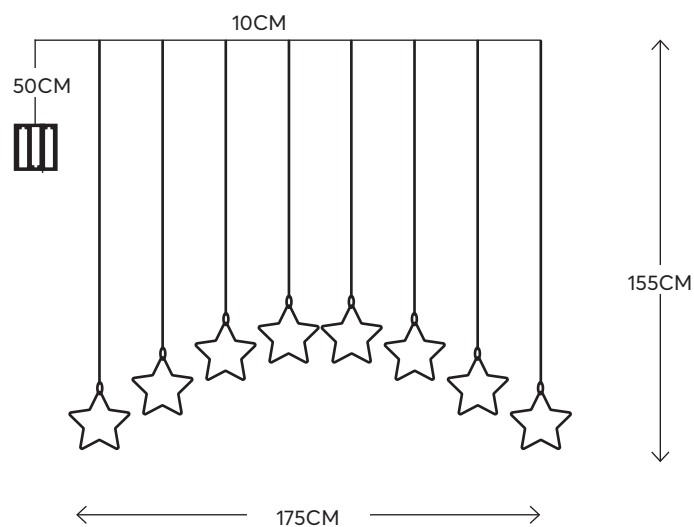

Led curtain with decoration, steady
Led κουρτίνα με διακοσμητικά, σταθερά

GLOW
decoration

184
mini LED

W
MAX 1,84W

3*AA
BATTERY
ΜΠΑΤΑΡΙΑ

TIMER
ΧΡΟΝΟΔΙΑΚΟΠΤΗΣ

IP44 6 LED LINES

DAYLIGHT
2500-2800 KELVIN

600-11423

4202 07 75

TRANSPARENT CABLE
ΔΙΑΦΑΝΟ ΚΑΛΩΔΙΟ

24 (MIN 2)

5 207227 230288

with timer
με χρονοδιακόπτη