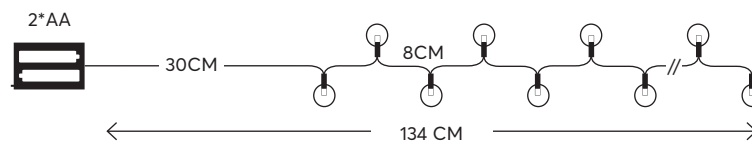

WARM WHITE
ΘΕΡΜΟ ΛΕΥΚΟ
2200-2300 KELVIN

TRANSPARENT CABLE
ΔΙΑΦΑΝΟ ΚΑΛΩΔΙΟ

600-03057

4202 02 83

24 (MIN 3)

WITH TIMER
ΜΕ ΧΡΟΝΟΔΙΑΚΟΠΤΗ

14 LED

(5mm)

W
MAX 0,064W

IP20

WARM WHITE
ΘΕΡΜΟ ΛΕΥΚΟ
2200-2300 KELVIN

TRANSPARENT CABLE
ΔΙΑΦΑΝΟ ΚΑΛΩΔΙΟ

600-03240

4202 02 83

24 (MIN 3)

WITH TIMER
ΜΕ ΧΡΟΝΟΔΙΑΚΟΠΤΗ