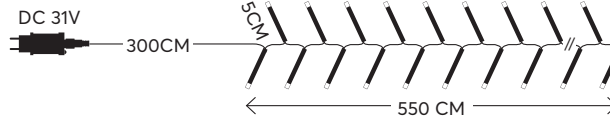

24 (MIN 3)

**PRO Cluster** string led lights **with multifunctions**  
 PRO Cluster led σειρές, με πρόγραμμα

**588 LED**  
 (3mm)

PROGRAM  
 ΠΡΟΓΡΑΜΜΑ

with 8 functions twinkle  
 με 8 προγράμματα

**W**  
**MAX 7,2W**  
**IP44**