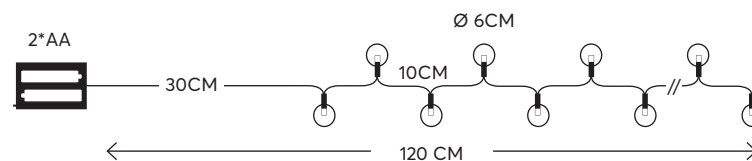

String LED lights, **with decoration, battery powered**

LED σειρές, **με διακοσμητικά, μπαταρίας**

10 LED
(5mm)

FABRIC BALL
ΥΦΑΣΜΑΤΙΝΗ
ΜΠΑΛΑ

W
MAX 0,1W

IP20