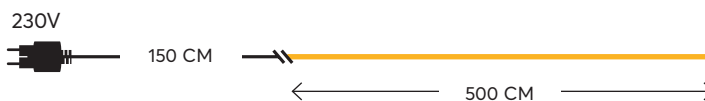

IP44

METERS ROPE LIGHT / ΜΕΤΡΑ ΦΩΤΟΣΩΛΗΝΑ: 5M
WATT / METER: 4W

120 LED

PROGRAM
ΠΡΟΓΡΑΜΜΑ

RED / ΚΟΚΚΙΝΟ 1000 KELVIN
GREEN / ΠΡΑΣΙΝΟ 8752 KELVIN

with multifunctions
με πρόγραμματα

600-20013

4202 16 32

112 X 51 CM

5 207227 028281

10 (MIN 2)

W

MAX 8W