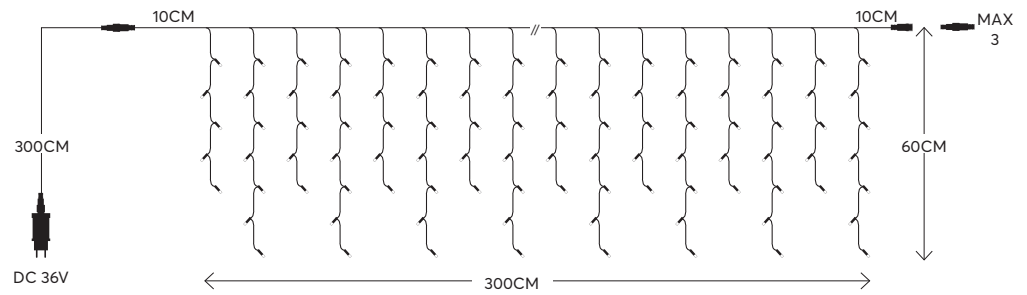

Led **icicle**, connectable, **with multifunctions**
Led **βροχή**, επεκτεινόμενη, με πρόγραμμα

144 LED
(3mm)

W
MAX 4W

IP44

24x 5/7 LED LINES ΓΡΑΜΜΕΣ
with 8 functions twinkle
με 8 προγράμματα

WHITE / ΛΕΥΚΟ
7500-8500 KELVIN

600-11354

4202 07 70

600-06600

4202 07 70

TRANSPARENT CABLE

ΔΙΑΦΑΝΟ ΚΑΛΩΔΙΟ

24 (MIN 3)

5 206139 090867

5 207227 335556