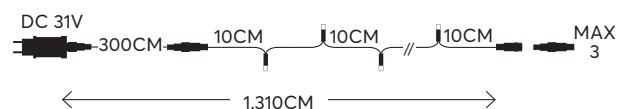

String LED lights, **connectable**
LED σειρές, **επεκτεινόμενες**

GLOW
decoration

100 LED
(3mm)

W
MAX 3.6W

IP44