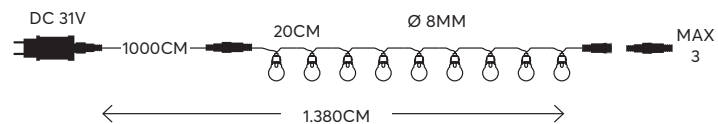

20 (MIN 3)

String LED lights **with decoration, transformer powered**  
LED σειρές με διακοσμητικά και μετασχηματιστή

**GLOW**  
decoration

**20 LED**  
(8mm)

**W**  
MAX 7,2W

**IP44**

WARM WHITE  
ΘΕΡΜΟ ΛΕΥΚΟ  
2200-2300 KELVIN