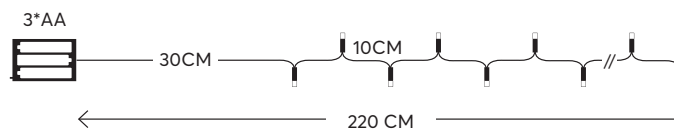

String LED lights, **battery powered, in display box**
LED σειρές μπαταρίας, σε display box

DISPLAY BOX 24 PCS

GLOW
decoration

20 LED
(5mm)

3*AA
BATTERY
ΜΠΑΤΑΡΙΑ

TIMER
ΧΡΟΝΟΔΙΑΚΟΠΤΗΣ

W
MAX 0,2W
IP20

WARM WHITE
ΘΕΡΜΟ ΛΕΥΚΟ
2200-2300 KELVIN

GREEN CABLE
ΠΡΑΣΙΝΟ ΚΑΛΩΔΙΟ

600-05061
4202 01 45

48 (MIN 24)

5 207227 335280