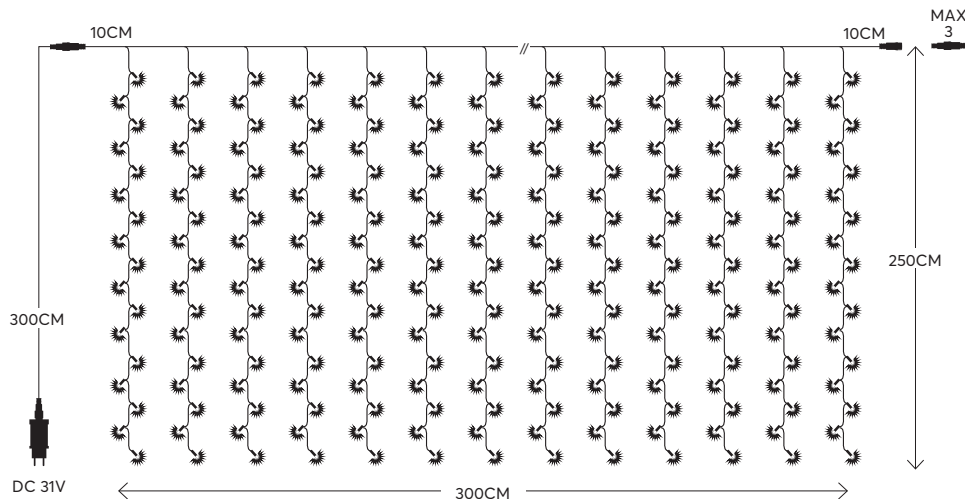

ΔΙΑΦΑΝΟ ΚΑΛΩΔΙΟ

12 (MIN 1)

Led **curtain**, connectable **FLASH**  
 Led **κουρτίνα**, επεκτεινόμενη **FLASH**

**GLOW**  
 decoration

**500 LED**  
 (5mm)

**W**  
 MAX 9W

**IP44**

**20 x 25 LED**  
 LINES  
 ΓΡΑΜΜΕΣ