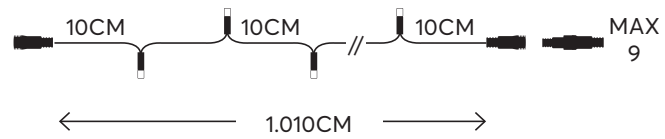

String LED lights with **rubber wire, without plug**, connectable  
 LED σειρές με **καουτσούκ καλώδιο, χωρίς παροχή**, επεκτεινόμενες

**OUTDOOR**  
 decoration

**100 LED**  
 (5mm)

**W**  
 MAX 7,2W

**IP65**