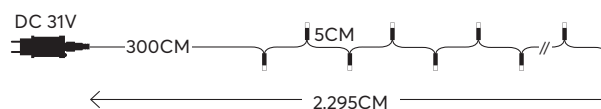

String led lights, **with multifunctions**
Led σειρές, **με πρόγραμμα**

GLOW
decoration

400 LED
(3mm)

with 8 functions twinkle
με 8 προγράμματα

W
MAX 4W

IP44

WARM WHITE
ΘΕΡΜΟ ΛΕΥΚΟ
2200-2300 KELVIN

600-11551

4202 11 60

600-13401

4202 11 60

GREEN CABLE
ΠΡΑΣΙΝΟ ΚΑΛΩΔΙΟ

18 (MIN 2)