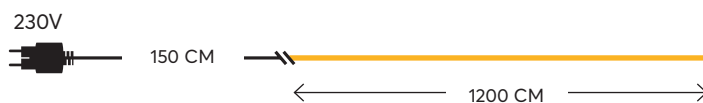

600-23036

4202 57 37

180 X 104 CM

5 207227 054471

5 (MIN 1)

**W**

MAX 120W

Designs with **LED NEON** rope light  
Σχέδια με **led neon** φωτισωλήνα