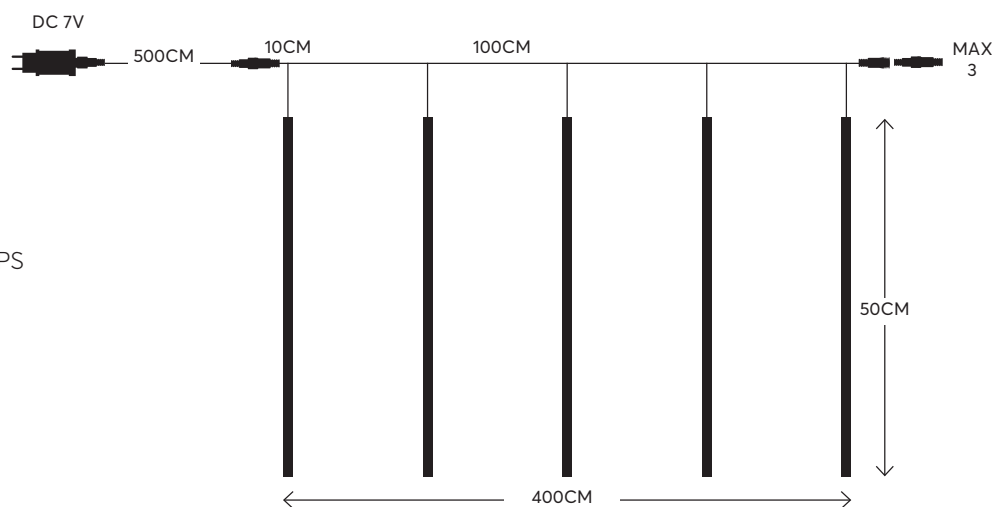

Led curtain with decoration & Snowdrop connectable  
 Led κουρτίνα με διακοσμητικά & Snowdrop επεκτεινόμενα

GLOW  
 decoration

**240 LED**  
 (5mm)

**W**  
 MAX 6W

**IP44**

**5 LED SNOWDROPS**

WARM WHITE  
 ΘΕΡΜΟ ΛΕΥΚΟ  
 2200-2300 KELVIN