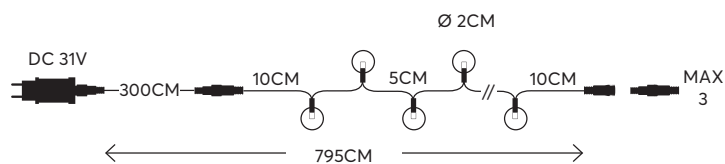

String LED lights **with decoration, transformer powered**
LED σειρές με διακοσμητικά και μετασχηματιστή

GLOW
decoration

100 LED
(3mm)

FABRIC BALL
ΥΦΑΣΜΑΤΙΝΗ
ΜΠΑΛΑ

W
MAX 3,6W

IP44

WARM WHITE
ΘΕΡΜΟ ΛΕΥΚΟ
2200-2300 KELVIN

600-11296

4202 09 26

TRANSPARENT CABLE
ΔΙΑΦΑΝΟ ΚΑΛΩΔΙΟ

12 (MIN 3)