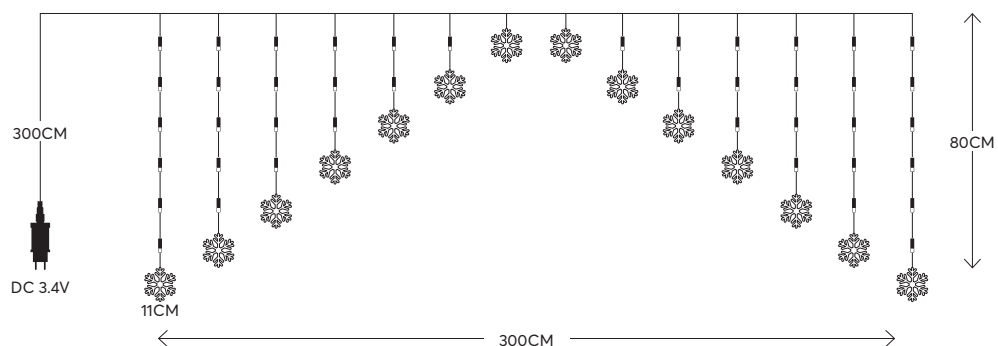

Led curtain with decoration, steady
Led κουρτίνα με διακοσμητικά, σταθερά

GLOW
decoration

56 LED
(5mm)

W
MAX 2W

IP44

14 LINES/ΓΡΑΜΜΕΣ
X 6/5/4/3/2/1/1/2/3/4/5/6 LED

WHITE / ΛΕΥΚΟ
7500-8500 KELVIN

600-11446

4202 19 01

TRANSPARENT CABLE
ΔΙΑΦΑΝΟ ΚΑΛΩΔΙΟ

12 (MIN 2)