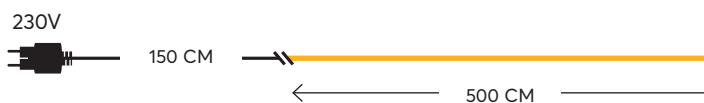

IP44

METERS NEON ROPE LIGHT / ΜΕΤΡΑ ΝΕΟΝ ΦΩΤΟΣΩΛΗΝΑ: 5M
WATT / METER: 6,8W

600 LED neon

WARM WHITE / ΘΕΡΜΟ ΛΕΥΚΟ
2700-3000 KELVIN

600-23006

4202 18 84

84 X 49 CM

5 207227 023439

10 (MIN 2)

W

MAX 55W