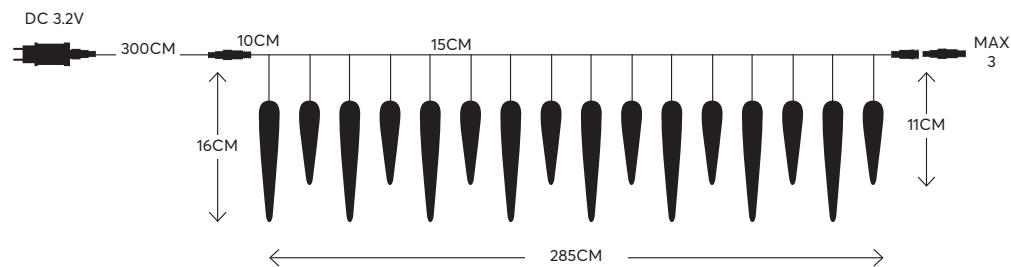

4202 09 65

Led curtain with decoration, connectable  
 Led κουρτίνα με διακοσμητικά, επεκτεινόμενα

**GLOW**  
 decoration

**20 LED**  
 (5mm)

**W**  
 MAX 2W

**IP44**

**20** LED ICE CRYSTALS  
 10 SMALL & 10 LARGE