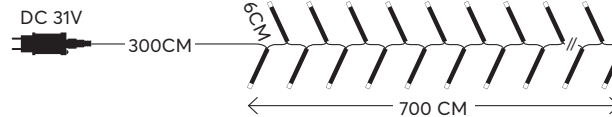

768 LED
(3mm)

PROGRAM
ΠΡΟΓΡΑΜΜΑ

with 8 functions twinkle
με 8 προγράμματα

W
MAX 6W

IP44