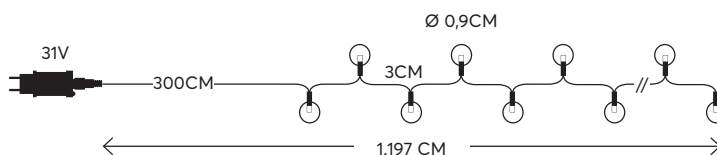

WARM WHITE
ΘΕΡΜΟ ΛΕΥΚΟ
2200-2300 KELVIN

600-03922

4202 06 73

GREEN CABLE
ΠΡΑΣΙΝΟ ΚΑΛΩΔΙΟ

18 (MIN 2)

5 207227 351396

300 LED
(5mm)

•••
PROGRAM
ΠΡΟΓΡΑΜΜΑ

with 8 functions twinkle
με 8 προγράμματα

W
MAX 6W

IP44