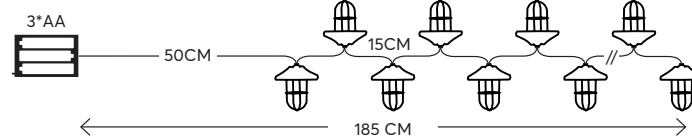

WARM WHITE
ΘΕΡΜΟ ΛΕΥΚΟ
2200-2300 KELVIN

TRANSPARENT CABLE
ΔΙΑΦΑΝΟ ΚΑΛΩΔΙΟ

600-11272

4202 04 78

12 (MIN 3)