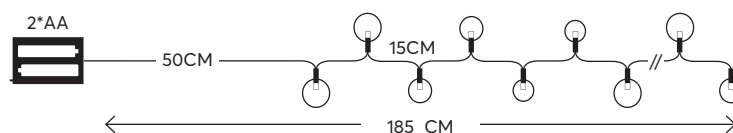

10 LED
(5mm)

W
MAX 0,6W
IP20