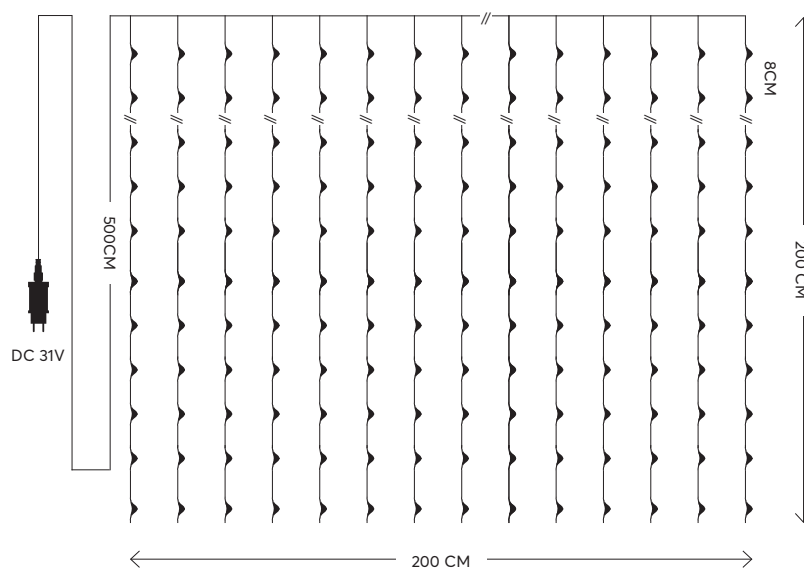

Mini LED lights with **copper wire** Curtain
Mini LED σε **καλώδιο χαλκού** Κουρτίνα

GLOW
decoration

400 LED

(mini)

16 LINES
ΓΡΑΜΜΕΣ
X 25 mini LED

W
MAX 6W

IP44