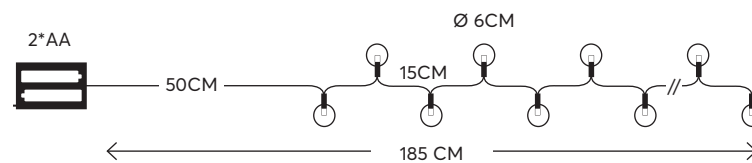

String LED lights, **with decoration, battery powered**

LED σειρές, **με διακοσμητικά, μπαταρίας**

10 LED
(5mm)

W
MAX 0,6W

IP20

WARM WHITE
ΘΕΡΜΟ ΛΕΥΚΟ
2200-2300 KELVIN

TRANSPARENT CABLE
ΔΙΑΦΑΝΟ ΚΑΛΩΔΙΟ

600-11245

4202 05 12