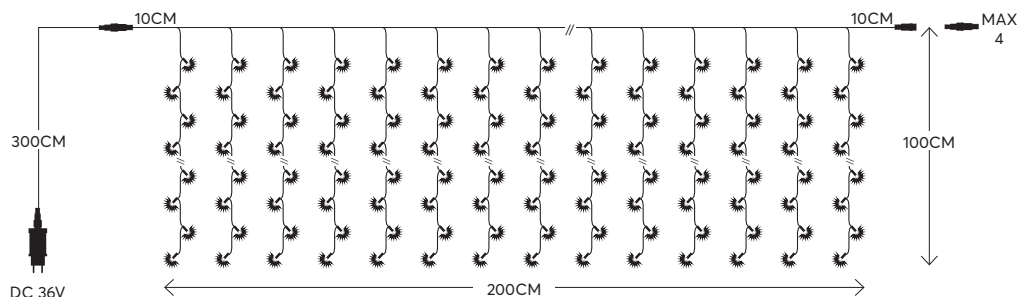

Led **curtain**, connectable **FLASH**  
 Led **κουρτίνα**, επεκτεινόμενη **FLASH**

**GLOW**  
 decoration

**240 LED**  
 (5mm)

**W**  
 MAX 3,6W

**IP44**

**20 x 12 LED**  
 LINES  
 ΓΡΑΜΜΕΣ

**WARM WHITE**  
**ΘΕΡΜΟ ΛΕΥΚΟ**  
 2200-2300 KELVIN