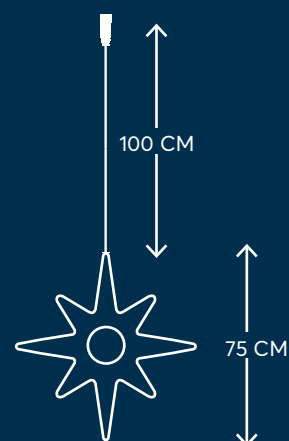

NEON LED
(8x16mm)

WHITE CABLE
ΛΕΥΚΟ ΚΑΛΩΔΙΟ

WHITE
ΛΕΥΚΟ 14000 KELVIN

600-11971

4202 28 28

W
MAX 32W

600-09920

4202 28 28

10 (MIN 1)

IP44