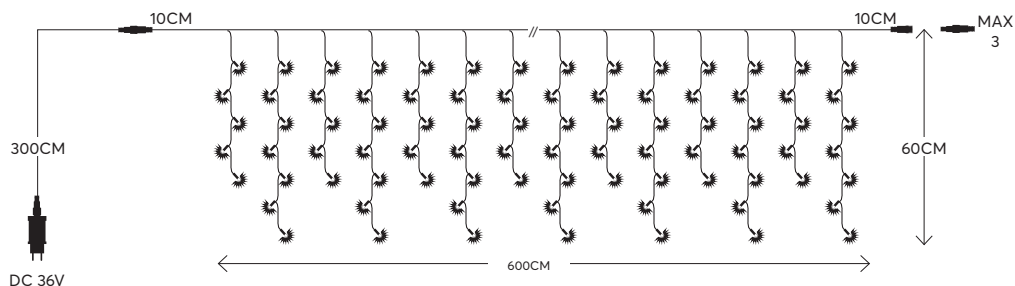

WARM WHITE
ΘΕΡΜΟ ΛΕΥΚΟ
2200-2300 KELVIN

ONLY FLASH
MONO FLASH

TRANSPARENT CABLE
ΔΙΑΦΑΝΟ ΚΑΛΩΔΙΟ

24 (MIN 3)

600-11352

4202 23 30

5 207227 136207

600-02601

4202 23 30

5 207227 335242