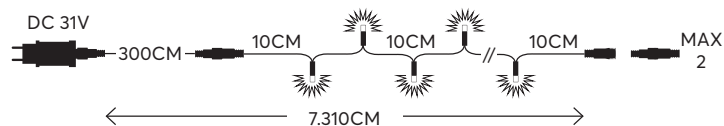

WARM WHITE
ΘΕΡΜΟ ΛΕΥΚΟ
2600 KELVIN

600-11346

4202 19 40

600-02551

4202 19 40

GREEN CABLE
ΠΡΑΣΙΝΟ ΚΑΛΩΔΙΟ

12 (MIN 2)

5 207227 054198

5 207227 335211

700 LED
(5mm)

W
MAX 9W
IP44

WARM WHITE
ΘΕΡΜΟ ΛΕΥΚΟ
2600 KELVIN

600-11347

4202 38 90

600-02561

4202 38 90

GREEN CABLE
ΠΡΑΣΙΝΟ ΚΑΛΩΔΙΟ

8 (MIN 1)

5 207227 054211

5 207227 335228