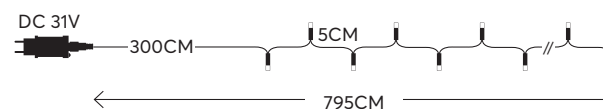

String led lights, **with multifunctions**
Led σειρές, **με πρόγραμμα**

100 LED
(3mm)

PROGRAM
ΠΡΟΓΡΑΜΜΑ

with 8 functions twinkle
με 8 προγράμματα

W
MAX 3.6W

IP44

PURPLE / ΜΩΒ
550-570 KELVIN

600-11504

4202 05 80

600-13177

4202 05 80

GREEN CABLE
ΠΡΑΣΙΝΟ ΚΑΛΩΔΙΟ

48 (MIN 3)

5 206139 046369

5 207227 335907