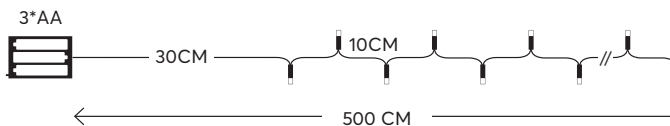

TRANSPARENT CABLE  
 ΔΙΑΦΑΝΟ ΚΑΛΩΔΙΟ

48 (MIN 24)

**48 LED**  
 (3mm)

with 8 functions twinkle & Timer  
 με 8 προγράμματα & χρονοδιακόπτη

**W**  
 MAX 0,48W

**IP44**

WHITE / ΛΕΥΚΟ  
 7500-8500 KELVIN

600-05500