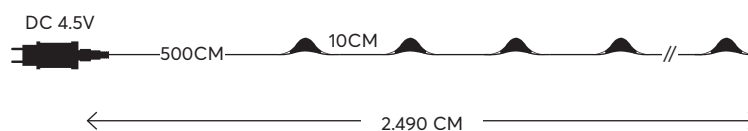

String mini led lights with **copper wire**, steady
Mini led σειρές σε **καλώδιο χαλκού**, σταθερά

GLOW
decoration

200 LED
(mini)

W
MAX 3,6W

IP44

DAYLIGHT
2500-2800 KELVIN

600-11751

4202 06 34

SILVER WIRE
ΑΣΗΜΙ ΧΑΛΚΟΣ

60 (MIN 3)