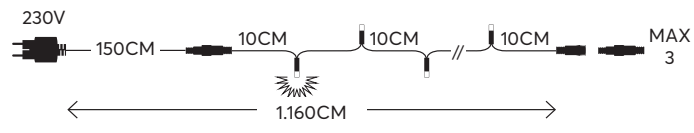

**100 LED**  
 (5mm)

**W**  
 MAX 7,2W  
**IP65**

GREEN CABLE  
 ΠΡΑΣΙΝΟ ΚΑΛΩΔΙΟ

 x90  
**WARM WHITE**  
**ΘΕΡΜΟ ΛΕΥΚΟ**  
 2500-2800 KELVIN

 x10  
**WHITE**  
**ΛΕΥΚΟ**  
 6000-10000 KELVIN  
 **FLASH**

600-11107  
 4202 18 43