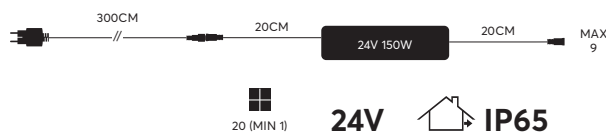

600-11988

3202 30 23

Super Safe

Low voltage transformers

Εξαιρετικά ασφαλές

Χαμηλής τάσης μετασχηματιστές

1.

Select the string LED lights range

Επιλέξτε τις σειρές LED που θέλετε

2.

Connect them
with one of the transformers
that suits you

Συνδέστε τις με έναν
από τους μετασχηματιστές
που σας εξυπηρετεί