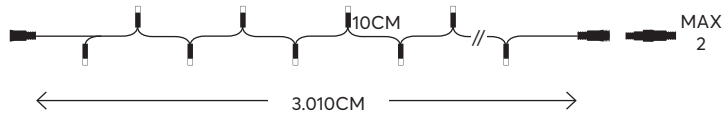

Compatible only with the transformer 600-11921
Συμβατά μόνο με τον μετασχηματιστή 600-11921

IP44

GREEN CABLE
ΠΡΑΣΙΝΟ ΚΑΛΩΔΙΟ

300 LED (5mm)

RGBW

600-11919

4202 35 10

W

MAX 40W

PROGRAM
ΠΡΟΓΡΑΜΜΑ

5 207227 191329

8 (MIN 2)