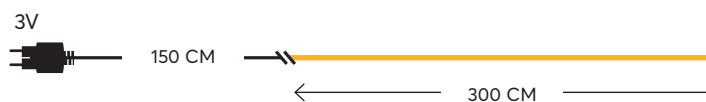

IP44

METERS NEON ROPE LIGHT / ΜΕΤΡΑ ΝΕΟΝ ΦΩΤΟΣΩΛΗΝΑ: 3M
WATT / METER: 4,5W

600 LED neon

GREEN / ΠΡΑΣΙΝΟ 510-525 KELVIN

600-23109

4202 13 70

65 X 74 CM

W
MAX 12,9W