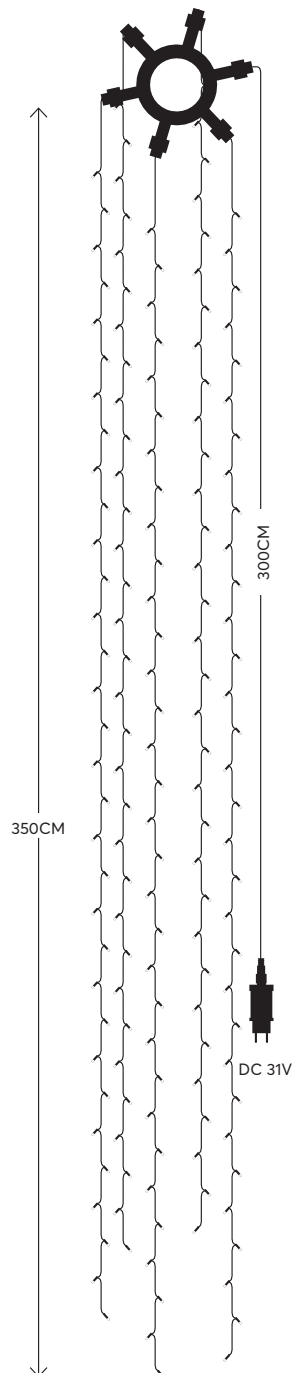

Led octopus
Led χταπόδι

175 LED
(3mm)

W
MAX 3,6 W

IP44

5 X 35 LED
LINES
ΓΡΑΜΜΕΣ

WARM WHITE
ΘΕΡΜΟ ΛΕΥΚΟ
2200-2300 KELVIN

GREEN CABLE
ΠΡΑΣΙΝΟ ΚΑΛΩΔΙΟ

600-11391

4202 12 09

18 (MIN 2)

5 206139 046284