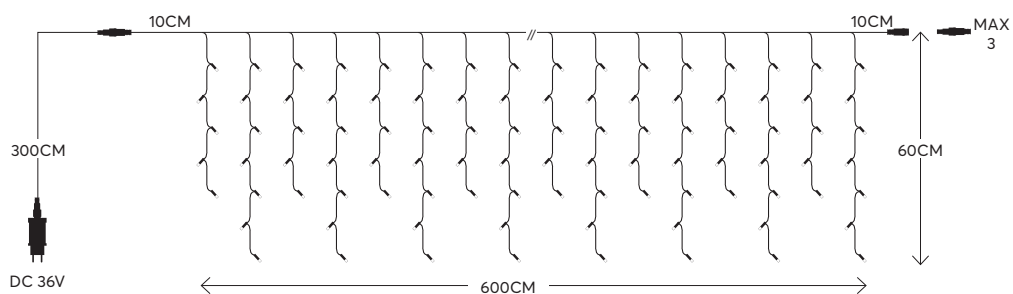

Led **icicle**, connectable
Led **βροχή**, επεκτεινόμενη

GLOW
decoration

288 LED
(3mm)

W
MAX 7,2W

IP44

48 x 5/7 LED
LINES
ΓΡΑΜΜΕΣ