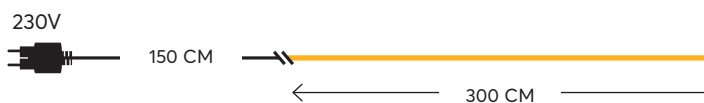

600-23033

4202 14 21

38 X 35CM

5 207227 054396

10 (MIN 2)

**W**

MAX 33W

Designs with **LED NEON** rope light  
Σχέδια με **led neon** φωτισωλήνα