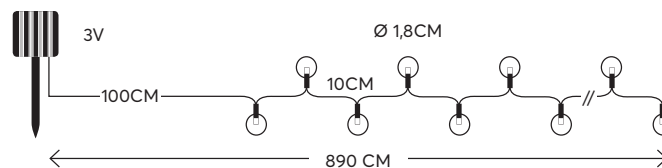

**80 LED**  
(5mm)

PROGRAM  
ΠΡΟΓΡΑΜΜΑ

with 8 functions twinkle  
με 8 προγράμματα

**W**  
MAX 0,5W

**IP44**

WARM WHITE  
ΘΕΡΜΟ ΛΕΥΚΟ  
2200-2300 KELVIN

GREEN CABLE  
ΠΡΑΣΙΝΟ ΚΑΛΩΔΙΟ

600-04850  
4202 06 73