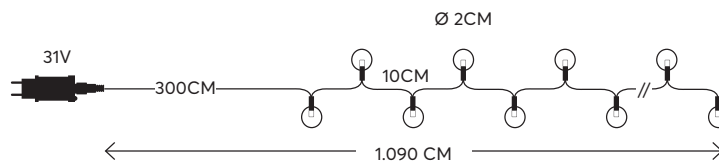

80 LED
(5mm)

W
MAX 3,6W
IP44