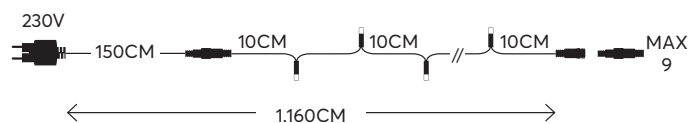

String LED lights with **rubber wire, connectable**
LED σειρές με **καουτσούκ καλώδιο, επεκτεινόμενες**

OUTDOOR
decoration

100 LED
(5mm)

W
MAX 7,2W

IP65

BLUE / ΜΠΛΕ
11000 KELVIN

600-11113

4202 17 45

GREEN CABLE
ΠΡΑΣΙΝΟ ΚΑΛΩΔΙΟ

12 (MIN 3)