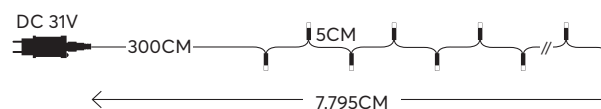

5 207227 090844

5 207227 336027

String led lights, **with multifunctions**  
 Led σειρές, **με πρόγραμμα**

**1500 LED**  
 (3mm)

with 8 functions twinkle  
 με 8 προγράμματα

**W**  
 MAX 9W

**IP44**

**WARM WHITE**  
**ΘΕΡΜΟ ΛΕΥΚΟ**  
 2200-2300 KELVIN