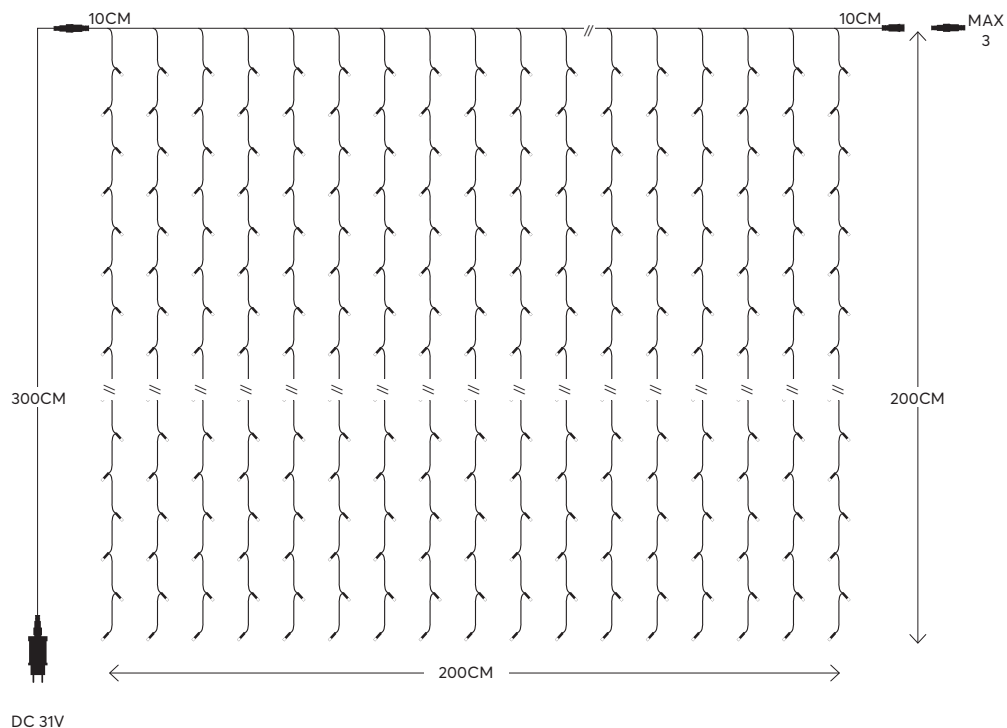

Led **curtain**, connectable  
 Led **κουρτίνα**, επεκτεινόμενη

**360 LED**  
 (3mm)

**W**  
 MAX 9W

**IP44**

**20 x 18 LED**  
 LINES  
 ΓΡΑΜΜΕΣ

**WARM WHITE**  
**ΘΕΡΜΟ ΛΕΥΚΟ**  
 2200-2300 KELVIN

600-11371