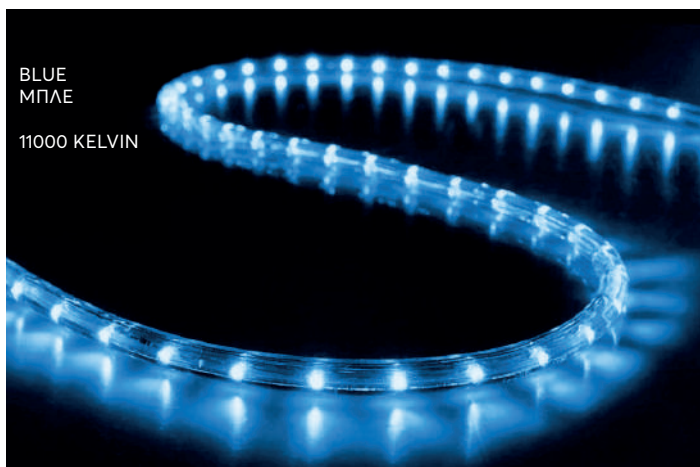

BLUE
ΜΠΛΕ

11000 KELVIN

600-22295

4202 85 00

5 207227 228704

600-22299

4202 85 00

5 207227 390319