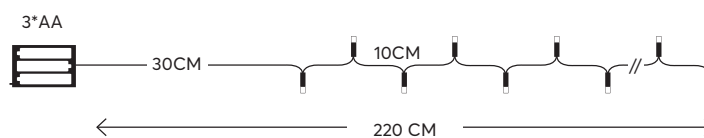

WARM WHITE
ΘΕΡΜΟ ΛΕΥΚΟ
2200-2300 KELVIN

SILVER WIRE
ΑΣΗΜΙ ΧΑΛΚΟΣ

60 (MIN 4)

600-03342

4202 04 78

WITH TIMER
ΜΕ ΧΡΟΝΟΔΙΑΚΟΠΤΗ