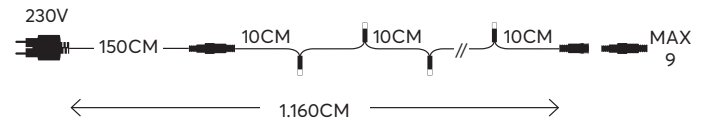

String LED lights with **rubber wire, connectable**
LED σειρές με **καουτσούκ καλώδιο, επεκτεινόμενες**

100 LED
(5mm)

W
MAX 7,2W

IP65

WARM WHITE
ΘΕΡΜΟ ΛΕΥΚΟ
2200-2300 KELVIN

600-11108

4202 17 45

600-09101

4202 17 45

GREEN CABLE
ΠΡΑΣΙΝΟ ΚΑΛΩΔΙΟ

12 (MIN 3)