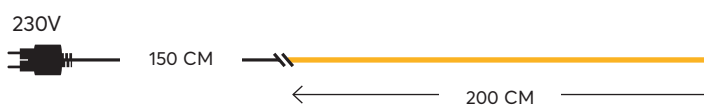

600-23000

4202 10 42

58 X 54CM

5 207227 023378

10 (MIN 3)

**W**

MAX 23W

Designs with **LED NEON** rope light  
Σχέδια με **led neon** φωτισωλήνα