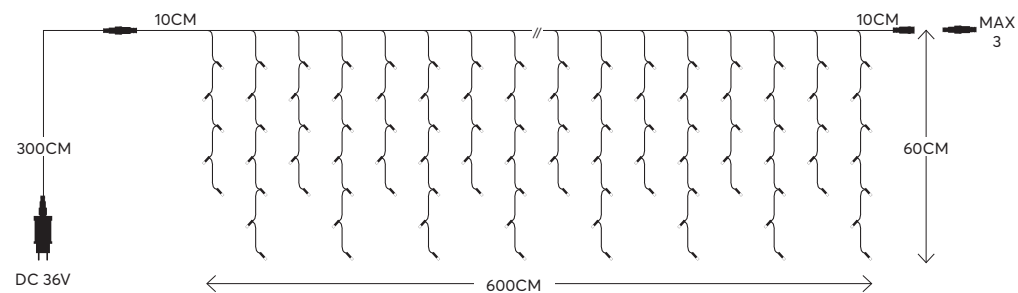

WARM WHITE
ΘΕΡΜΟ ΛΕΥΚΟ
2200-2300 KELVIN

TRANSPARENT CABLE
ΔΙΑΦΑΝΟ ΚΑΛΩΔΙΟ

600-11384
4202 12 29

600-06501
4202 12 29

288 LED
(3mm)

W
MAX 7,2W

IP44

48 x 5/7 LED
LINES
ΓΡΑΜΜΕΣ