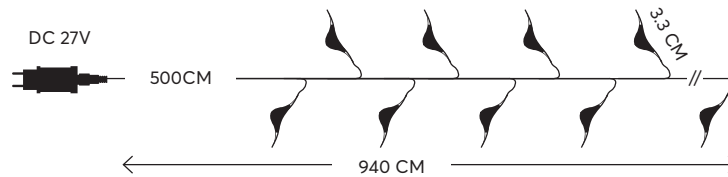

WARM WHITE
ΘΕΡΜΟ ΛΕΥΚΟ
2200-2300 KELVIN

SILVER WIRE
ΑΣΗΜΙ ΧΑΛΚΟΣ

600-08201

12 (MIN 2)

4202 13 55

5 207227 351471