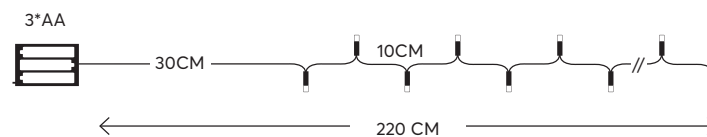

WARM WHITE
ΘΕΡΜΟ ΛΕΥΚΟ
2200-2300 KELVIN

SILVER WIRE
ΑΣΗΜΙ ΧΑΛΚΟΣ

50 (MIN 5)

600-03345

4202 03 71

WITH TIMER
ΜΕ ΧΡΟΝΟΔΙΑΚΟΠΤΗ