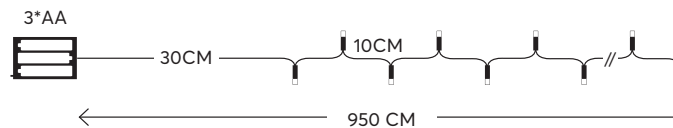

String LED lights, **battery powered, with multifunctions in display box**
LED σειρές μπαταρίας, με πρόγραμμα σε display box

DISPLAY BOX 16 PCS

96 LED
(3mm)

PROGRAM
ΠΡΟΓΡΑΜΜΑ

W
MAX 0,96W

with 8 functions twinkle & Timer
με 8 προγράμματα & χρονοδιακόπτη

IP44