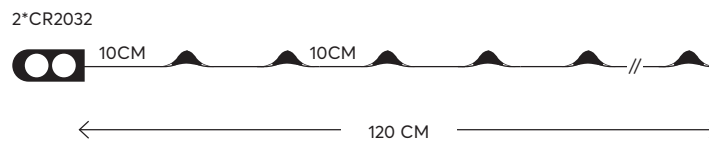

String mini LED lights **with copper wire**
Mini LED σειρές **σε καλώδιο χαλκού**

GLOW
decoration

12 LED
(mini)

2* CR2032
BATTERY
ΜΠΑΤΑΡΙΑ

W
MAX 0,12W

IP20