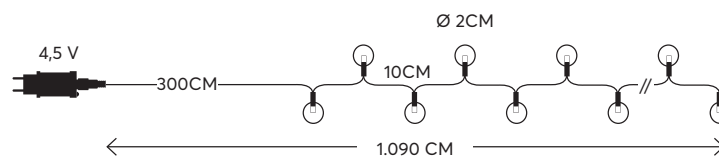

RGB
N/A KELVIN

GREEN CABLE
ΠΡΑΣΙΝΟ ΚΑΛΩΔΙΟ

600-11917

4202 04 10

24 (MIN 3)

5 207227 230127

80 LED
(5mm)

W
MAX 2W
IP44