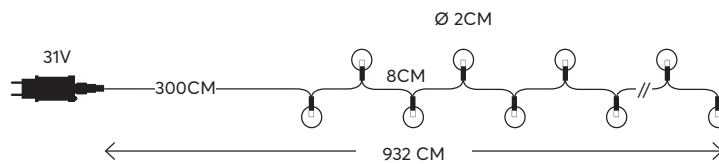

600-11916

4202 07 31

24 (MIN 3)

5 207227 230110

String LED lights **with decoration, transformer powered**  
 LED σειρές με διακοσμητικά και μετασχηματιστή

**GLOW**  
 decoration

**80 LED**  
 (5mm)

**W**  
 MAX 3,6W  
**IP44**