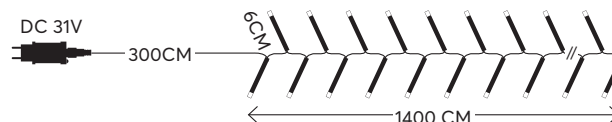

WARM WHITE
ΘΕΡΜΟ ΛΕΥΚΟ
2200-2300 KELVIN

600-11343

4202 26 81

TRANSPARENT CABLE
ΔΙΑΦΑΝΟ ΚΑΛΩΔΙΟ

6 (MIN 1)

5 206139 090850

1512 LED

(3mm)

PROGRAM
ΠΡΟΓΡΑΜΜΑ

with 8 functions twinkle
με 8 προγράμματα

W
MAX 7,2W

IP44