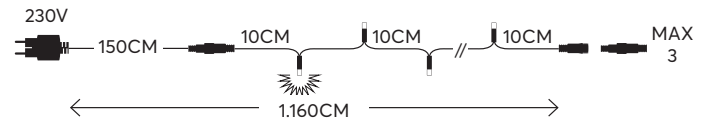

String LED lights with **rubber wire, with flash**, connectable
LED σειρές με **καουτσούκ καλώδιο, με flash**, επεκτεινόμενες

100 LED
(5mm)

W
MAX 7,2W

IP65

WHITE CABLE
ΛΕΥΚΟ ΚΑΛΩΔΙΟ

x90 WARM WHITE
ΘΕΡΜΟ ΛΕΥΚΟ
2500-2800 KELVIN

x10 WHITE
ΛΕΥΚΟ
6000-10000 KELVIN

600-09146

4202 18 43

12 (MIN 3)