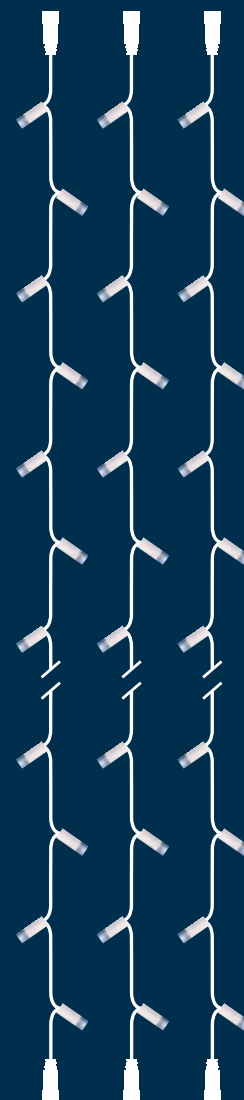

IP65

For outdoor use
Για εξωτερική χρήση