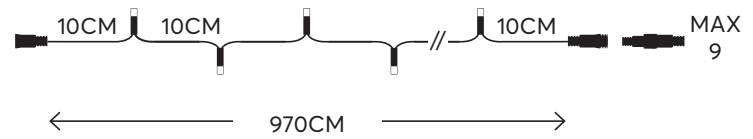

x5 SET

String LED lights with **rubber wire, without plug**, connectable  
 LED σειρές με **καουτσούκ καλώδιο, χωρίς παροχή**, επεκτεινόμενες

**96 LED**  
 (5mm)

**24V**

**W**  
 MAX 6,9W

**IP65**

SET 5 LINES AND 1 EXTENSION 300CM / ΣΕΤ 5 ΣΕΙΡΕΣ ΚΑΙ ΜΙΑ ΕΠΕΚΤΑΣΗ 300CM