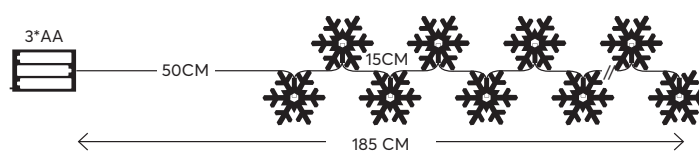

LED σειρές, με διακοσμητικά, μπαταρίας

**10 LED**  
(5mm)

WOODEN SNOWFLAKE  
ΞΥΛΙΝΗ ΧΙΟΝΟΝΙΦΑΔΑ

**W**  
MAX 0,6W

**IP20**

WARM WHITE  
ΘΕΡΜΟ ΛΕΥΚΟ  
2200-2300 KELVIN

TRANSPARENT CABLE  
ΔΙΑΦΑΝΟ ΚΑΛΩΔΙΟ

600-11187