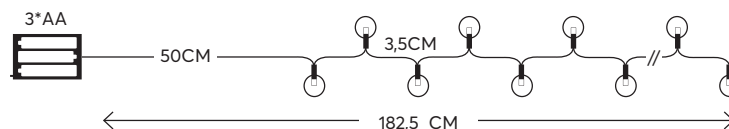

String LED lights, with decoration, battery powered

LED σειρές, με διακοσμητικά, μπαταρίας

40 LED
(mini)

W
MAX 2,4W
IP20

WARM WHITE
ΘΕΡΜΟ ΛΕΥΚΟ
2200-2300 KELVIN

SILVER WIRE
ΑΣΗΜΙ ΧΑΛΚΟΣ

600-11469

4202 04 39

40 (MIN 3)

WITH TIMER
ΜΕ ΧΡΟΝΟΔΙΑΚΟΠΤΗ

20 LED
(mini)

W
MAX 1,2W
IP20