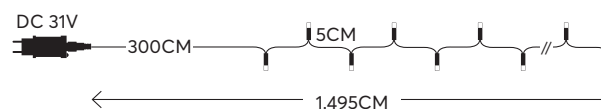

String led lights, **with multifunctions**
Led σειρές, **με πρόγραμμα**

240 LED
(3mm)

PROGRAM
ΠΡΟΓΡΑΜΜΑ

with 8 functions twinkle
με 8 προγράμματα

W
MAX 3.6W

IP44

WHITE / ΛΕΥΚΟ
7500-8500 KELVIN

600-11580

4202 08 73

TRANSPARENT CABLE
ΔΙΑΦΑΝΟ ΚΑΛΩΔΙΟ

24 (MIN 3)