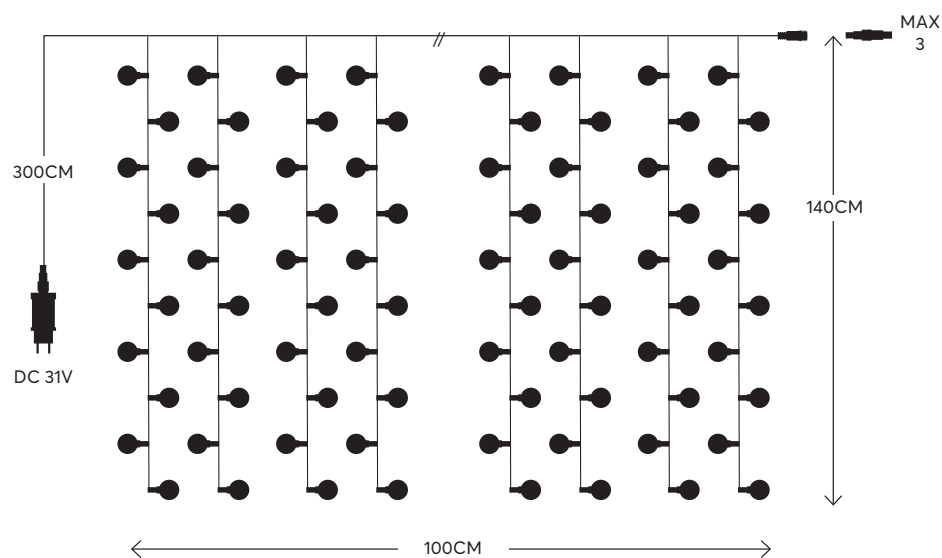

Led curtain with decoration, connectable
Led κουρτίνα με διακοσμητικά, επεκτεινόμενα

140
mini LED

W
MAX 3,6W

IP44

10 x 14 LED
LINES
ΓΡΑΜΜΕΣ

MULTI / ΧΡΩΜΑΤΙΣΤΟ
N/A KELVIN

TRANSPARENT CABLE
ΔΙΑΦΑΝΟ ΚΑΛΩΔΙΟ

600-11434

4202 08 68

24 (MIN 2)