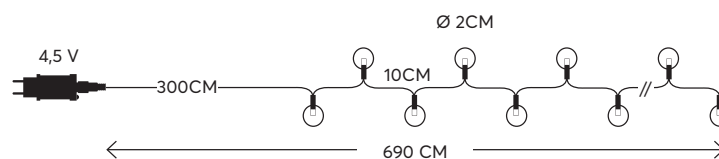

String LED lights **with decoration, transformer powered**
LED σειρές με διακοσμητικά και μετασχηματιστή

40 LED
(5mm)

W
MAX 2W
IP44