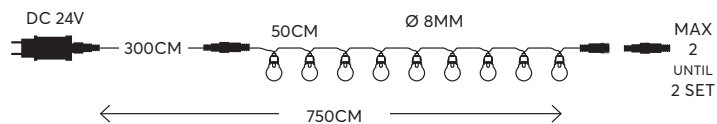

String LED lights **with decoration, transformer powered**
LED σειρές με διακοσμητικά και μετασχηματιστή

10 S14

PLASTIC BALL
ΠΛΑΣΤΙΚΗ ΜΠΑΛΑ

W
MAX W

IP44

WARM WHITE
ΘΕΡΜΟ ΛΕΥΚΟ
2200-2300 KELVIN

600-03600

4202 12 58

BLACK CABLE
ΜΑΥΡΟ ΚΑΛΩΔΙΟ

8 (MIN 2)

5 207227 351372