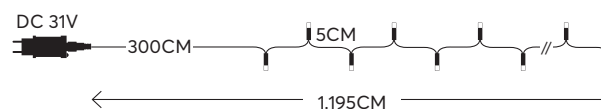

String led lights, **with multifunctions**
Led σειρές, **με πρόγραμμα**

180 LED
(3mm)

PROGRAM
ΠΡΟΓΡΑΜΜΑ

with 8 functions twinkle
με 8 προγράμματα

W
MAX 3.6W

IP44

WARM WHITE
ΘΕΡΜΟ ΛΕΥΚΟ
2200-2300 KELVIN

600-11521

4202 07 31

600-13221

4202 07 31

GREEN CABLE
ΠΡΑΣΙΝΟ ΚΑΛΩΔΙΟ

36 (MIN 3)

5 206139 046482

5 207227 335921