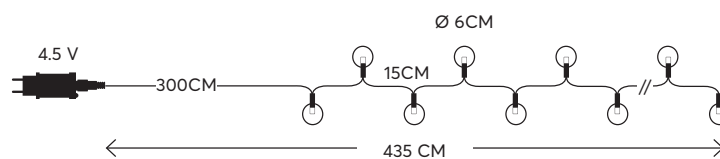

12 (MIN 3)

String LED lights **with decoration, transformer powered**  
 LED σειρές με διακοσμητικά και μετασχηματιστή

**GLOW**  
 decoration

**10 LED**  
 (5mm)

**W**  
 MAX 1,35W  
**IP44**

WARM WHITE  
 ΘΕΡΜΟ ΛΕΥΚΟ  
 2200-2300 KELVIN