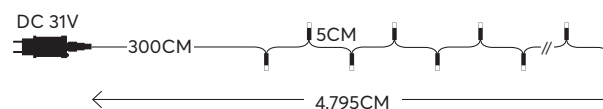

String led lights, **with multifunctions**  
 Led σειρές, **με πρόγραμμα**

**GLOW**  
 decoration

**900 LED**  
 (3mm)

PROGRAM  
 ΠΡΟΓΡΑΜΜΑ

with 8 functions twinkle  
 με 8 προγράμματα

**W**  
 MAX 7.2W

**IP44**