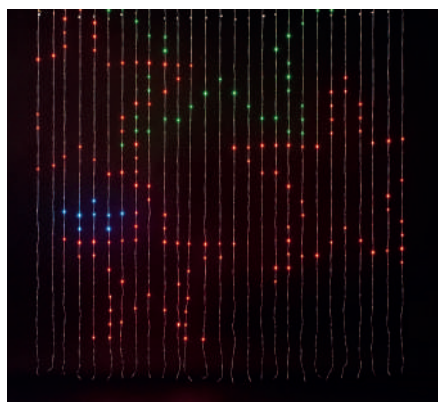

SCAN ME

WATCH THE VIDEO  
ΔΕΙΤΕ ΤΟ VIDEO

SMART led Curtain / SuperPix app-controlled  
Smart Led κουρτίνα / έλεγχος με εφαρμογή SuperPix

TECHNOLOGY  
mode

Με flat καλώδιο που  
δεν μπλέκεται!

SMART led Octopus / SuperPix app-controlled  
Smart Led Χταπόδι / έλεγχος με εφαρμογή SuperPix