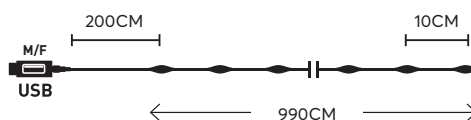

tangle FREE

Με flat καλώδιο που
δεν μπλέκεται!