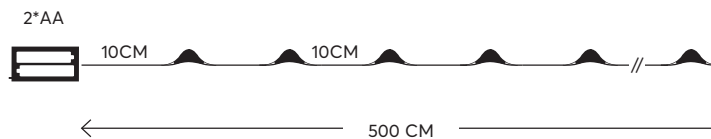

String mini LED lights **with copper wire, in display box**
Mini LED σειρές σε καλώδιο χαλκού, σε display box

GLOW
decoration

50 LED
(mini)

2*AA
BATTERY
ΜΠΑΤΑΡΙΑ

TIMER
ΧΡΟΝΟΔΙΑΚΟΠΤΗΣ

W
MAX 0,5W
IP20

WARM WHITE
ΘΕΡΜΟ ΛΕΥΚΟ
2200-2300 KELVIN

600-07721
4202 01 63

SILVER WIRE
ΑΣΗΜΙ ΧΑΛΚΟΣ

48 (MIN 24)

5 207227 335679