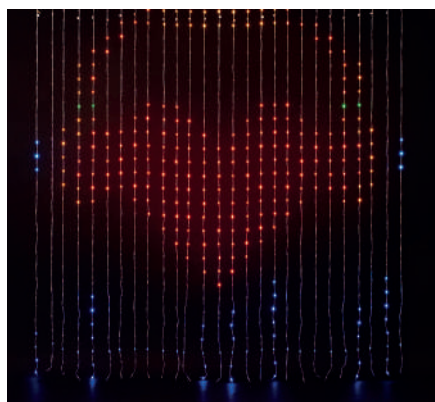

SCAN ME

WATCH THE VIDEO  
ΔΕΙΤΕ ΤΟ VIDEO

SMART led Curtain / SuperPix app-controlled  
Smart Led κουρτίνα / έλεγχος με εφαρμογή SuperPix

TECHNOLOGY  
mode

Με flat καλώδιο που  
δεν μπλέκεται!

SMART led Octopus / SuperPix app-controlled  
Smart Led Χταπόδι / έλεγχος με εφαρμογή SuperPix