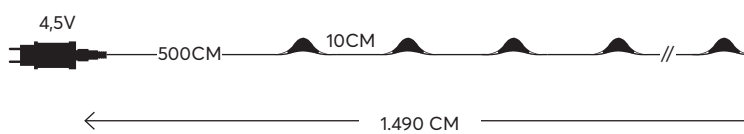

String mini LED lights with **copper wire** and multifunctions
Mini LED σειρές σε **καλώδιο χαλκού** με πρόγραμμα

100 LED
(mini)

PROGRAM
ΠΡΟΓΡΑΜΜΑ

W
MAX 3,6W

IP44