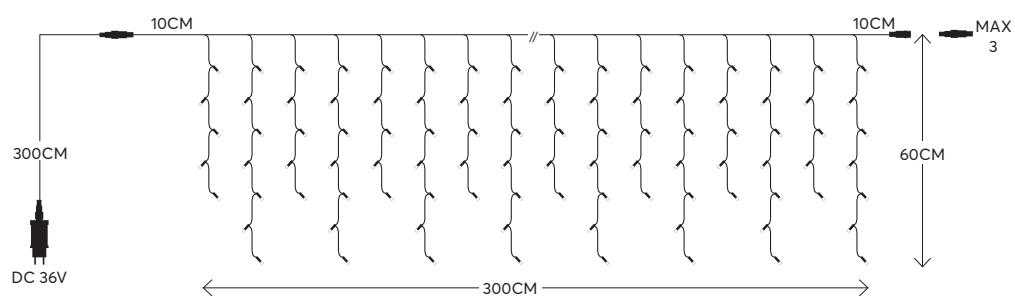

Led **icicle**, connectable  
 Led **βροχή**, επεκτεινόμενη

**GLOW**  
 decoration

**144 LED**  
 (3mm)

**W**  
 MAX 6W

**IP44**

**24x 5/7 LED**  
 LINES  
 ΓΡΑΜΜΕΣ

**WHITE / ΛΕΥΚΟ**  
 7500-8500 KELVIN

600-11355