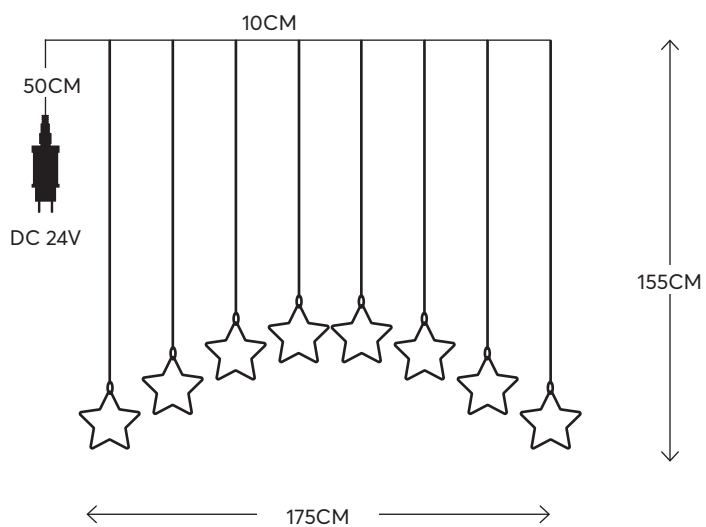

DAYLIGHT
2500-2800 KELVIN

600-11424

4202 07 61

TRANSPARENT CABLE
ΔΙΑΦΑΝΟ ΚΑΛΩΔΙΟ

24 (MIN 2)