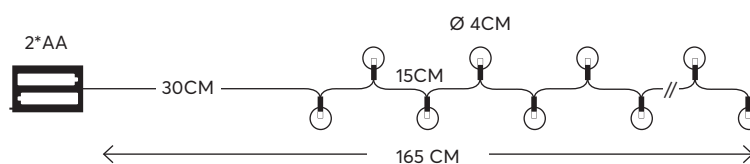

String LED lights, **with decoration, battery powered**
LED σειρές, **με διακοσμητικά, μπαταρίας**

GLOW
decoration

10 LED
(5mm)

W
MAX 0,6W
IP20