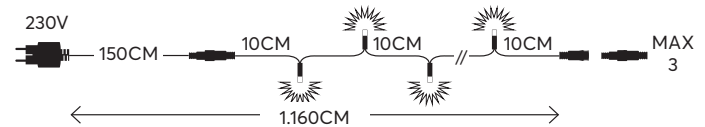

WARM WHITE
ΘΕΡΜΟ ΛΕΥΚΟ
1900-2000 KELVIN

600-11117

4202 22 33

GREEN CABLE
ΠΡΑΣΙΝΟ ΚΑΛΩΔΙΟ

12 (MIN 3)