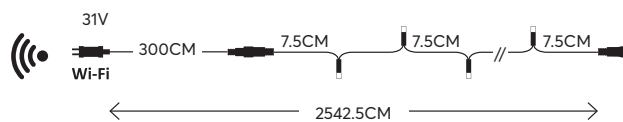

IP44

GREEN CABLE
ΠΡΑΣΙΝΟ ΚΑΛΩΔΙΟ

300 LED (5mm)

RGBW

600-11853

4202 20 96

W
MAX 8,4W

600-01340

4202 07 70