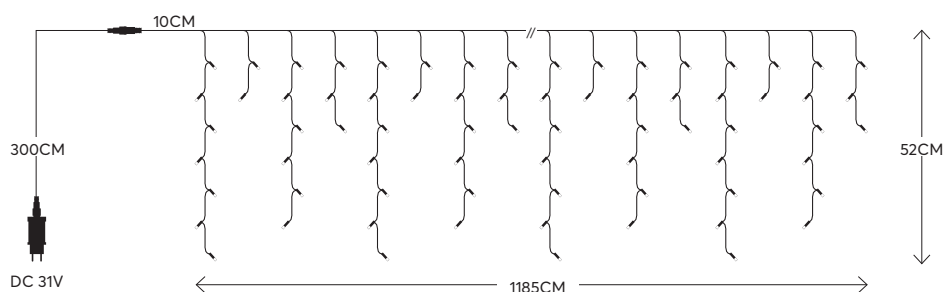

Led **icicle, steady**
Led βροχή, σταθερά

GLOW
decoration

360 LED
(3mm)

W
MAX 4W

IP44

20 x 7/2/6/3 LED
LINES
ΓΡΑΜΜΕΣ