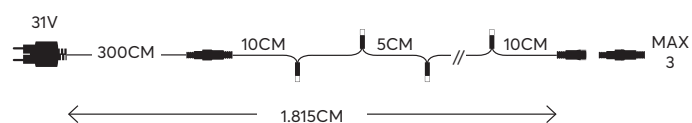

IP44

GREEN CABLE
ΠΡΑΣΙΝΟ ΚΑΛΩΔΙΟ

300 LED (3mm)

x150 WARM WHITE
ΘΕΡΜΟ ΛΕΥΚΟ
2200-2300 KELVIN

&

x150 WHITE / ΛΕΥΚΟ
7500-8500 KELVIN

600-11588

4202 11 21

W
MAX 7.2W

12 (MIN 5)