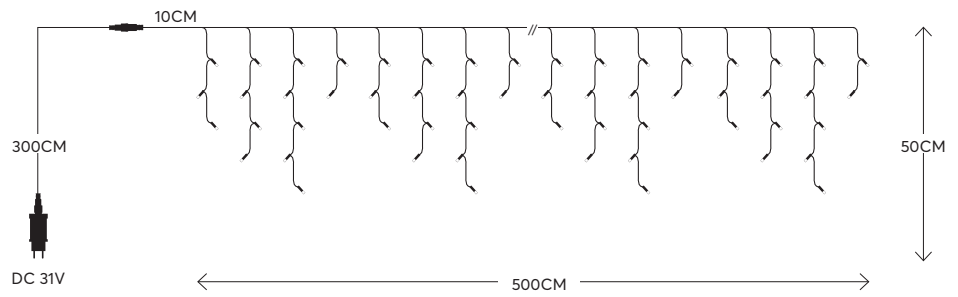

Led **icicle, steady**
Led βροχή, σταθερά

119 LED
(3mm)

W
MAX 3,6W

IP44

8 x 3/4/5/2 LED
LINES
ΓΡΑΜΜΕΣ

WARM WHITE
ΘΕΡΜΟ ΛΕΥΚΟ
2200-2300 KELVIN

600-06101

4202 06 82

TRANSPARENT CABLE
ΔΙΑΦΑΝΟ ΚΑΛΩΔΙΟ

24 (MIN 3)

180 LED
(3mm)

W
MAX 3,6W

IP44

10 x 7/2/6/3 LED
LINES
ΓΡΑΜΜΕΣ