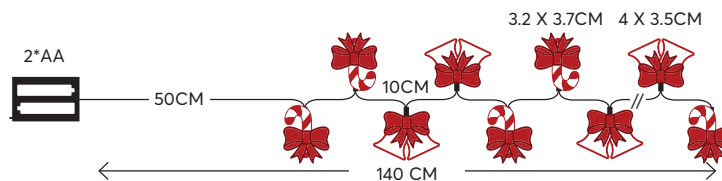

String LED lights, **with decoration, battery powered**
LED σειρές, **με διακοσμητικά, μπαταρίας**

GLOW
decoration

10 LED
(5mm)

W
MAX 0,6W
IP20

WARM WHITE
ΘΕΡΜΟ ΛΕΥΚΟ
2200-2300 KELVIN

TRANSPARENT CABLE
ΔΙΑΦΑΝΟ ΚΑΛΩΔΙΟ

600-11237
4202 02 63

10 LED
(5mm)

W
MAX 0,6W
IP20