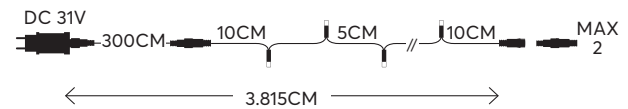

WARM WHITE
ΘΕΡΜΟ ΛΕΥΚΟ
2200-2300 KELVIN

600-01611
4202 20 38

GREEN CABLE
ΠΡΑΣΙΝΟ ΚΑΛΩΔΙΟ

8 (MIN 2)

5 207227 351310

GREATER BRIGHTNESS
ΜΕΓΑΛΥΤΕΡΗ ΦΩΤΕΙΝΟΤΗΤΑ