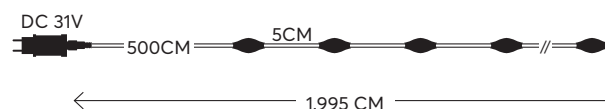

300 mini LED

PROGRAM
ΠΡΟΓΡΑΜΜΑ

with 8 functions twinkle
με 8 προγράμματα

W
MAX 3.6W

IP44