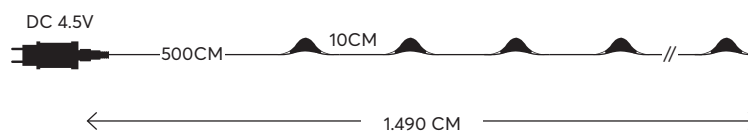

**GLOW**  
 decoration

**100 LED**  
 (mini)

•••  
 PROGRAM  
 ΠΡΟΓΡΑΜΜΑ

**W**  
 MAX 3,6W

**IP44**

**WARM WHITE**  
**ΘΕΡΜΟ ΛΕΥΚΟ**  
 2500-3500 KELVIN

600-07061

4202 04 78