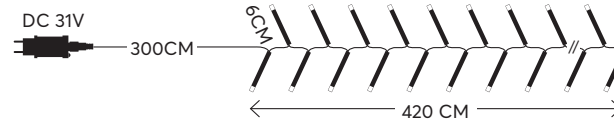

448 LED
(3mm)

PROGRAM
ΠΡΟΓΡΑΜΜΑ

with 8 functions twinkle
με 8 προγράμματα

W
MAX 6W

IP44