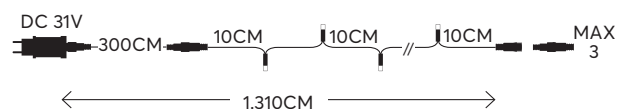

String LED lights, **connectable**
LED σειρές, **επεκτεινόμενες**

100 LED
(3mm)

W
MAX 3.6W

IP44

WHITE / ΛΕΥΚΟ
7500-8500 KELVIN

600-11310

4202 06 29

GREEN CABLE
ΠΡΑΣΙΝΟ ΚΑΛΩΔΙΟ

36 (MIN 3)