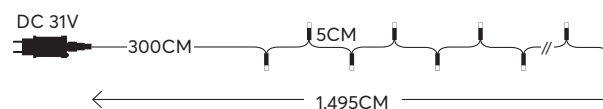

String led lights, **with multifunctions**
Led σειρές, **με πρόγραμμα**

GLOW
decoration

240 LED
(3mm)

PROGRAM
ΠΡΟΓΡΑΜΜΑ

with 8 functions twinkle
με 8 προγράμματα

W
MAX 3.6W

IP44

PURPLE / ΜΩΒ
550-570 KELVIN

600-11584

4202 08 73

600-14177

4202 08 73

TRANSPARENT CABLE
ΔΙΑΦΑΝΟ ΚΑΛΩΔΙΟ

24 (MIN 3)

5 207227 023255

5 207227 336102