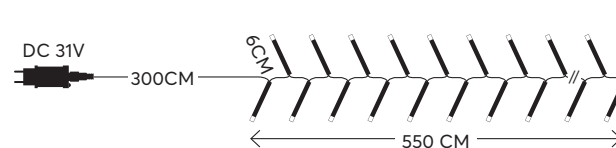

Cluster string led lights with multifunctions
Cluster led σειρές, με πρόγραμμα

GLOW
decoration

588 LED
(3mm)

PROGRAM
ΠΡΟΓΡΑΜΜΑ

with 8 functions twinkle
με 8 προγράμματα

W
MAX 6W

IP44

WARM WHITE
ΘΕΡΜΟ ΛΕΥΚΟ
2200-2300 KELVIN

600-18341

4202 15 50

GREEN CABLE
ΠΡΑΣΙΝΟ ΚΑΛΩΔΙΟ

12 (MIN 2)