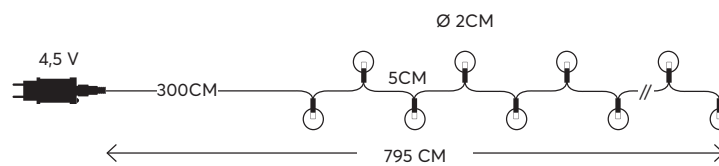

String LED lights **with decoration, transformer powered**
LED σειρές με διακοσμητικά και μετασχηματιστή

100 LED
(mini)

W
MAX 3,6W
IP44

DAYLIGHT
2700 KELVIN

600-11927
4202 08 68

SILVER WIRE
ΑΣΗΜΙ ΧΑΛΚΟΣ

24 (MIN 3)

5 207227 230318

600-03920
4202 08 68

5 207227 335273