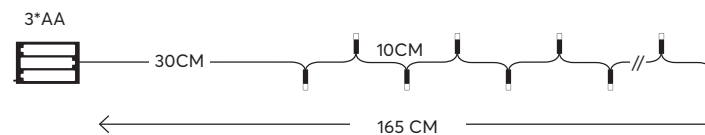

WARM WHITE
ΘΕΡΜΟ ΛΕΥΚΟ
2200-2300 KELVIN

SILVER WIRE
ΑΣΗΜΙ ΧΑΛΚΟΣ

600-03260

4202 03 80

60 (MIN 3)

WITH TIMER
ΜΕ ΧΡΟΝΟΔΙΑΚΟΠΤΗ