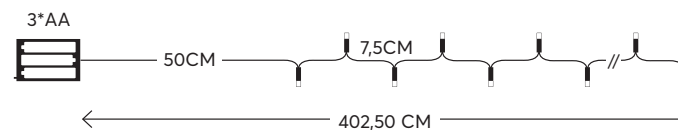

String LED lights, **battery powered, with multifunctions**
LED σειρές μπαταρίας, με πρόγραμμα

GLOW
decoration

48 LED
(3mm)

PROGRAM
ΠΡΟΓΡΑΜΜΑ

W
MAX 2,88W

with 8 functions twinkle & Timer
με 8 προγράμματα & χρονοδιακόπτη **IP44**