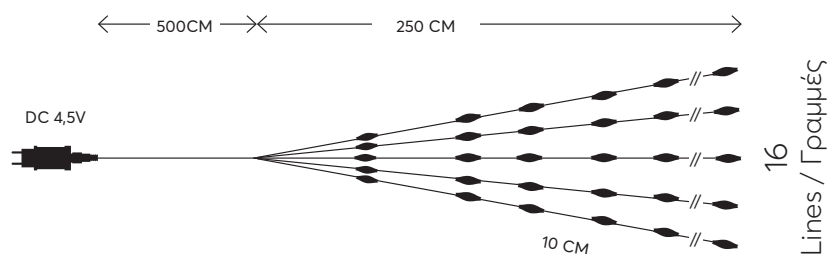

400 LED

(mini)

16 LINES
ΓΡΑΜΜΕΣ
X 25 mini LED

W
MAX 5,4W

IP44