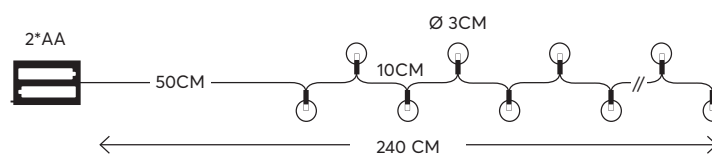

String LED lights, **with decoration, battery powered**
LED σειρές, **με διακοσμητικά, μπαταρίας**

10 LED
(mini)

W
MAX 0,6W
IP20

WARM WHITE
ΘΕΡΜΟ ΛΕΥΚΟ
2200-2300 KELVIN

600-11236
4202 03 41

20 LED
(mini)

W
MAX 0,6W
IP20