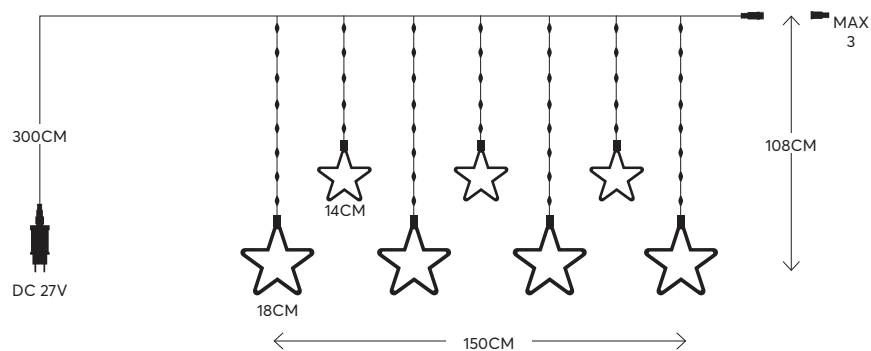

Led **curtain with decoration**, connectable
Led **κουρτίνα με διακοσμητικά**, επεκτεινόμενα

47 LED
(5mm)

W
MAX 3,6W

IP44

7 LED LINES