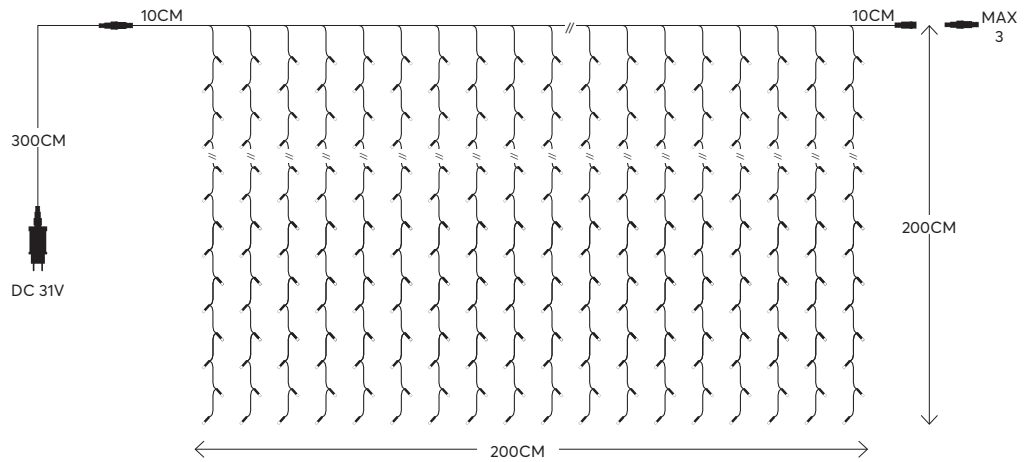

**Snowflake  
program**  
Πρόγραμμα  
Χιονόπτωσης

Led **curtain**, connectable **FLASH**  
 Led **κουρτίνα**, επεκτεινόμενη **FLASH**

**GLOW**  
 decoration

**360 LED**  
 (3mm)

**W**  
 MAX8,4W

**IP44**

**20** X **18** LED  
 LINES  
 ΓΡΑΜΜΕΣ