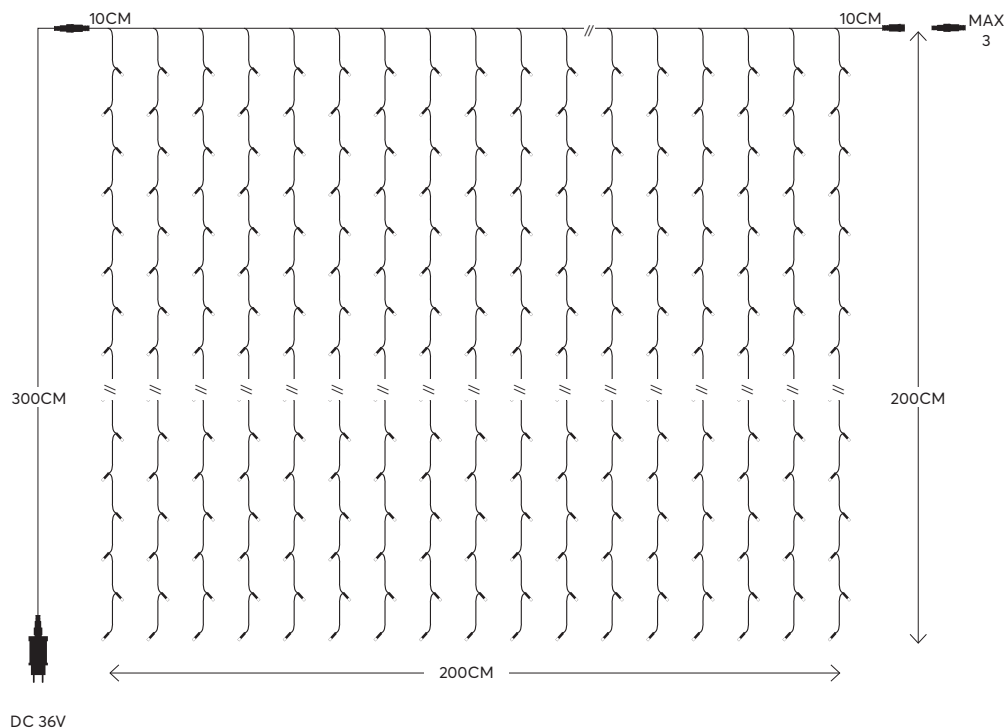

Led **curtain**, connectable
Led **κουρτίνα**, επεκτεινόμενη

GLOW
decoration

360 LED
(3mm)

W
MAX 9W

IP44

20 x 18 LED
LINES
ΓΡΑΜΜΕΣ

WHITE / ΛΕΥΚΟ
7500-8500 KELVIN

600-11370

4202 18 43

600-17140

4202 18 43

TRANSPARENT CABLE
ΔΙΑΦΑΝΟ ΚΑΛΩΔΙΟ

12 (MIN 1)