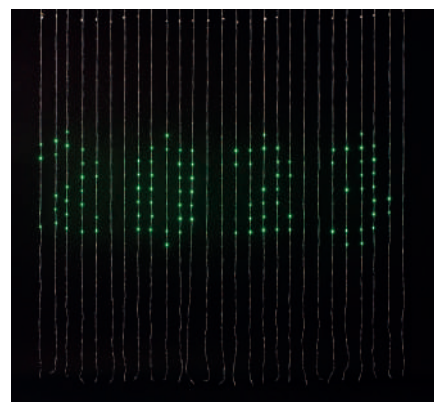

SCAN ME

WATCH THE VIDEO  
ΔΕΙΤΕ ΤΟ VIDEO

SMART led Curtain / SuperPix app-controlled  
Smart Led κουρτίνα / έλεγχος με εφαρμογή SuperPix

TECHNOLOGY  
mode

Με flat καλώδιο που  
δεν μπλέκεται!

SMART led Octopus / SuperPix app-controlled  
Smart Led Χταπόδι / έλεγχος με εφαρμογή SuperPix