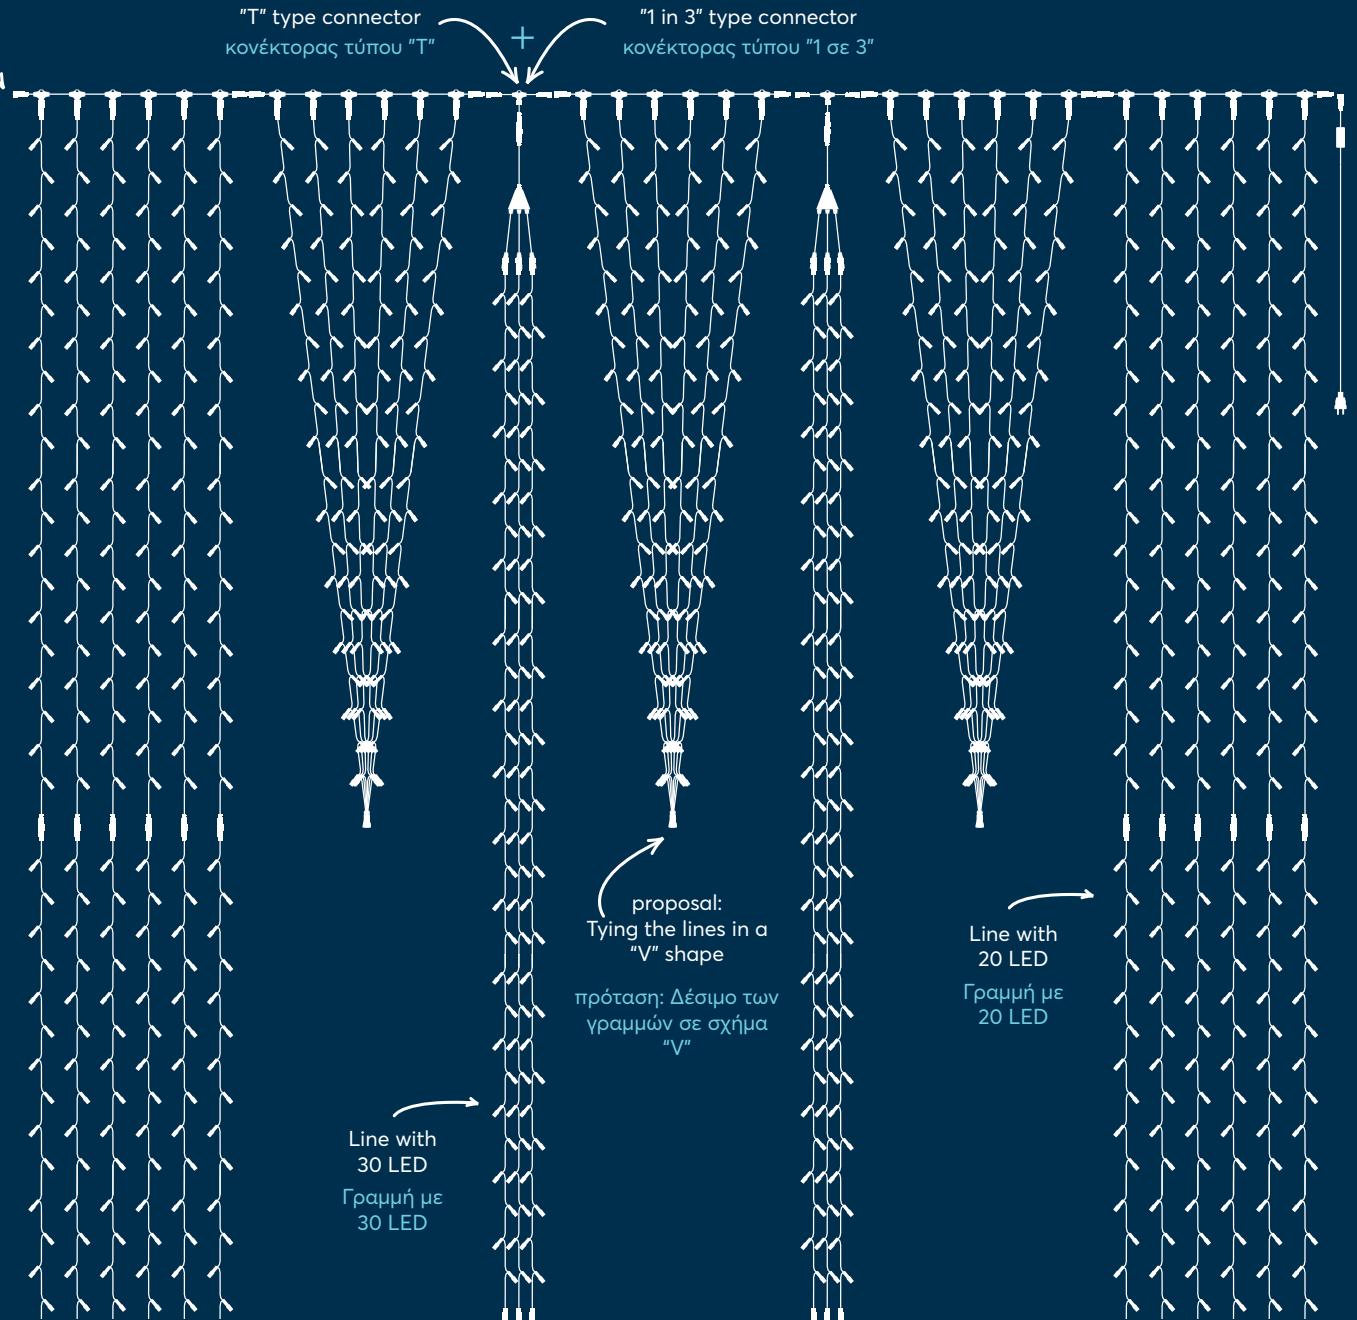

"Curtain" frames with 6 vertical connectors
Πλαίσιο "Κουρτίνας"
με 6 κάθετους
κονέκτορες

Ability to connect
multiple "Curtain"
frames with each other

Δυνατότητα σύνδεσης
πολλαπλών πλαισίων
"Κουρτίνας" μεταξύ τους

"T" type connector
κονέκτορας τύπου "T"

"1 in 3" type connector
κονέκτορας τύπου "1 σε 3"