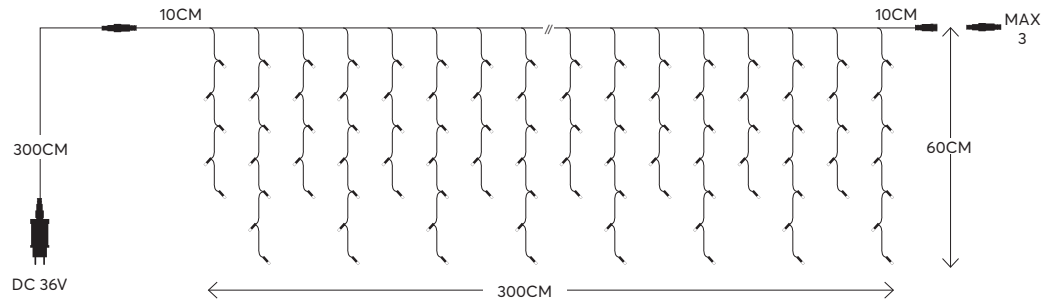

PRO Led icicle, connectable
PRO Led βροχή, επεκτεινόμενη

PRO!

GLOW
decoration

144 LED
(3mm)

W
MAX 6W

IP44

24 x 5/7 LED
LINES
ΓΡΑΜΜΕΣ