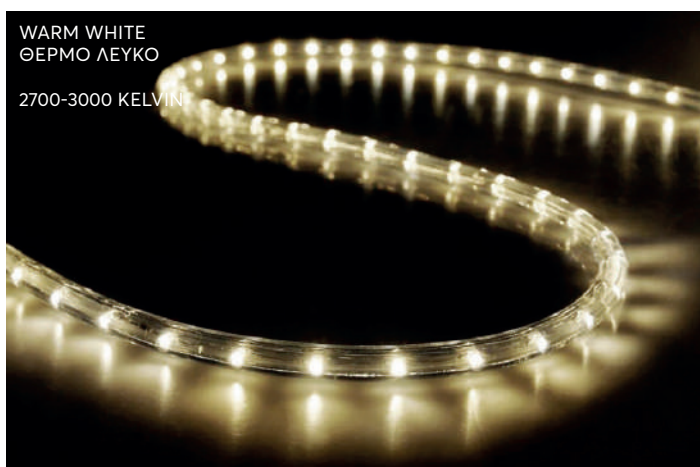

LED rope light coils 24V with uv protection
Κουλούρες LED φωτισώληνα **24V** με προστασία στη UV ακτινοβολία

50m

2-WAY / ΜΟΝΟΚΑΝΑΛΗ
36 LED / M

24V

CUTTING PER: 1M
ΚΟΠΗ ΑΝΑ: 1M

ROPE LIGHT DIAMETER: 13 MM
ΔΙΑΜΕΤΡΟΣ ΦΩΤΟΣΩΛΗΝΑ: 13 MM

LAMP DIRECTION: HORIZONTAL
ΔΙΑΤΑΞΗ ΛΑΜΠΤΗΡΑ: ΟΡΙΖΟΝΤΙΑ

LED: 3.2V - 20MA - 0.064W

W
1 (MIN 1)   MAX 200W

150cm
Cable extension
Προέκταση καλωδίου

WARM WHITE
ΘΕΡΜΟ ΛΕΥΚΟ

2700-3000 KELVIN

600-22291

4202 85 00

5 207227 228681

600-22297

4202 85 00

5 207227 390296