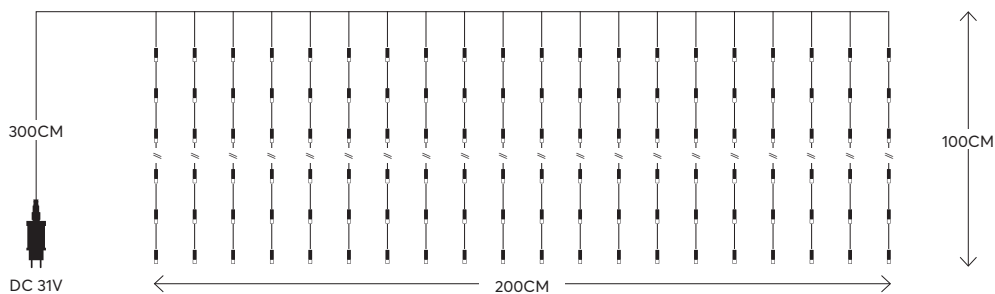

Led curtain
Led κουρτίνα

Πρόγραμμα
Χιονόπτωσης

Snowflake program

240 LED
(3mm)

W
MAX 3,6W

IP44

20 x 12 LED
LINES
ΓΡΑΜΜΕΣ

WARM WHITE
ΘΕΡΜΟ ΛΕΥΚΟ
2200-2300 KELVIN

600-11455
4202 17 06

TRANSPARENT CABLE
ΔΙΑΦΑΝΟ ΚΑΛΩΔΙΟ

12 (MIN 2)

**Snowflake
program**
Πρόγραμμα
Χιονόπτωσης