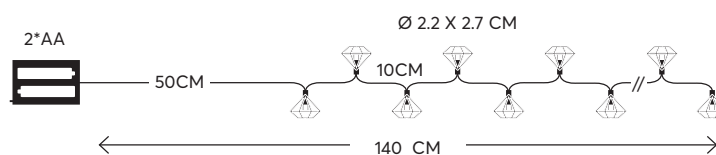

String LED lights, **with decoration, battery powered**

LED σειρές, **με διακοσμητικά, μπαταρίας**

10 LED
(5mm)

ACRYLIC DIAMOND
ΑΚΡΥΛΙΚΟ ΔΙΑΜΑΝΤΑΚΙ

W
MAX 0,6W

IP20

WARM WHITE
ΘΕΡΜΟ ΛΕΥΚΟ
2200-2300 KELVIN

TRANSPARENT CABLE
ΔΙΑΦΑΝΟ ΚΑΛΩΔΙΟ

600-11235

4202 02 63

40 (MIN 3)

10 LED
(5mm)

ACRYLIC TREE
ΑΚΡΥΛΙΚΟ ΔΕΝΤΡΑΚΙ

W
MAX 0,6W

IP20