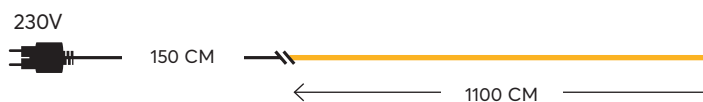

IP44

METERS ROPE LIGHT / ΜΕΤΡΑ ΦΩΤΟΣΩΛΗΝΑ: 11M
WATT / METER: 4W

264 LED

WHITE / ΛΕΥΚΟ 6000-1000 KELVIN
RED / ΚΟΚΚΙΝΟ 1000 KELVIN
BLUE / ΜΠΛΕ 11000 KELVIN

PROGRAM
ΠΡΟΓΡΑΜΜΑ

with multifunctions
με πρόγραμματα

600-20102

4202 33 68

106 X 104 CM

W
MAX 16W