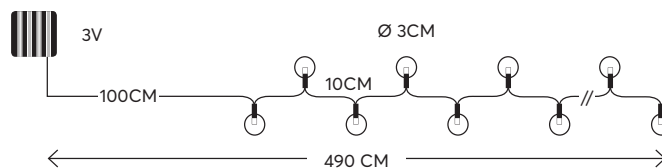

600-04971

4202 06 73

String LED lights with decoration and solar panel  
LED σειρές με διακοσμητικά και ηλιακό συλλέκτη

OUTDOOR  
decoration

**40 LED**  
(5mm)

PROGRAM  
ΠΡΟΓΡΑΜΜΑ

**W**  
MAX 0,5W

**IP44**