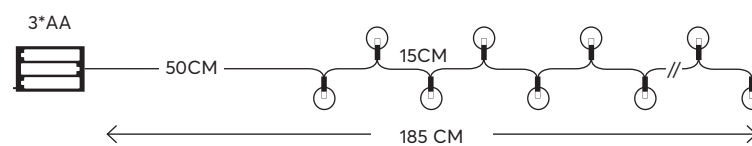

String LED lights, **with decoration, battery powered**
LED σειρές, **με διακοσμητικά, μπαταρίας**

10 LED
(5mm)

FABRIC BALL
ΥΦΑΣΜΑΤΙΝΗ
ΜΠΑΛΑ

W
MAX 0,6W

IP20

WARM WHITE
ΘΕΡΜΟ ΛΕΥΚΟ
2200-2300 KELVIN

TRANSPARENT CABLE
ΔΙΑΦΑΝΟ ΚΑΛΩΔΙΟ

600-11122

4202 03 61

12 (MIN 3)