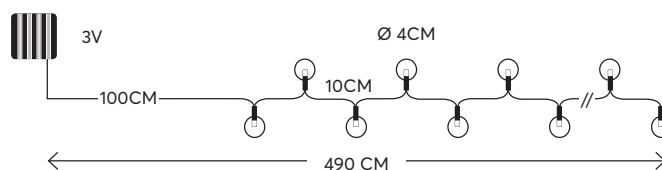

MULTI / ΧΡΩΜΑΤΙΣΤΟ
N/A KELVIN

GREEN CABLE
ΠΡΑΣΙΝΟ ΚΑΛΩΔΙΟ

600-04700

4202 08 68

24 (MIN 3)

BOHO BALL
ΒΟΗΟ ΜΠΑΛΑ

LIGHT SENSOR
ΑΙΣΘΗΤΗΡΑ ΦΩΤΟΣ

40 LED
(5mm)

PROGRAM
ΠΡΟΓΡΑΜΜΑ

W
MAX 0,5W

IP44