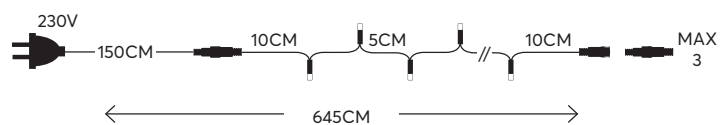

String **incandescent** bulbs, connectable
Σειρές με λαμπάκια **πυρακτώσεως**, επεκτεινόμενες

100 LED
(4mm)

← 5CM → **IP20**

RED / ΚΟΚΚΙΝΟ

600-10113

4202 04 56

GREEN CABLE

ΠΡΑΣΙΝΟ ΚΑΛΩΔΙΟ

48 (MIN 4)

5 206139 099839

W

MAX 33,2W