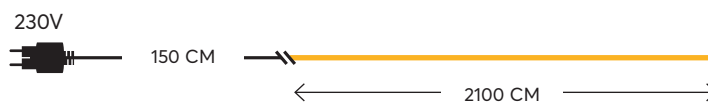

IP44

METERS ROPE LIGHT / ΜΕΤΡΑ ΦΩΤΟΣΩΛΗΝΑ: 21M
WATT / METER: 1,3W

504 LED

WHITE / ΛΕΥΚΟ
6000 KELVIN

600-20227

4202 80 95

184 X 5 X 65,5 CM

5 (MIN 1)

W

MAX 28W