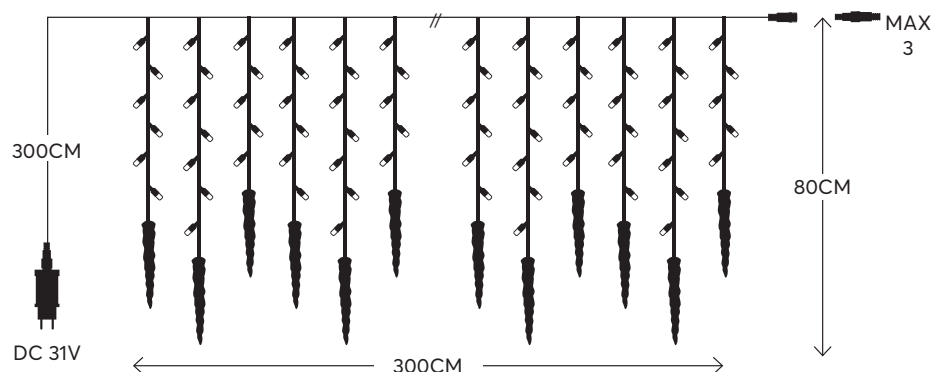

Led curtain with decoration, connectable
Led κουρτίνα με διακοσμητικά, επεκτεινόμενα

GLOW
decoration

96 LED
(5mm)

W
MAX 3,6W

IP44

18 x 6/7/5 LED
LINES
ΓΡΑΜΜΕΣ

WARM WHITE
ΘΕΡΜΟ ΛΕΥΚΟ
2200-2300 KELVIN

600-11435

4202 06 34

TRANSPARENT CABLE
ΔΙΑΦΑΝΟ ΚΑΛΩΔΙΟ

24 (MIN 2)