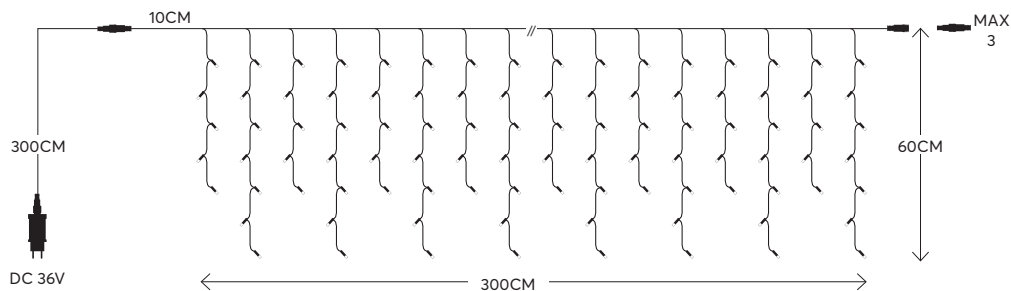

Led **icicle**, connectable, **with flash**
Led **βροχή**, επεκτεινόμενη, **με flash**

GLOW
decoration

144 LED
(3mm)

W
MAX 4W

IP44

24x 5/7 LED
LINES
ΓΡΑΜΜΕΣ

x120 **WARM WHITE**
ΘΕΡΜΟ ΛΕΥΚΟ
2200-2300 KELVIN

x24 **WHITE / ΛΕΥΚΟ**
7500-8500 KELVIN

TRANSPARENT CABLE
ΔΙΑΦΑΝΟ ΚΑΛΩΔΙΟ

24 (MIN 3)

600-11364

4202 08 97

5 207227 023132

600-06593

4202 08 97

5 207227 023132

288 LED
(3mm)

W
MAX 7,2W

IP44

48 x 5/7 LED
LINES
ΓΡΑΜΜΕΣ