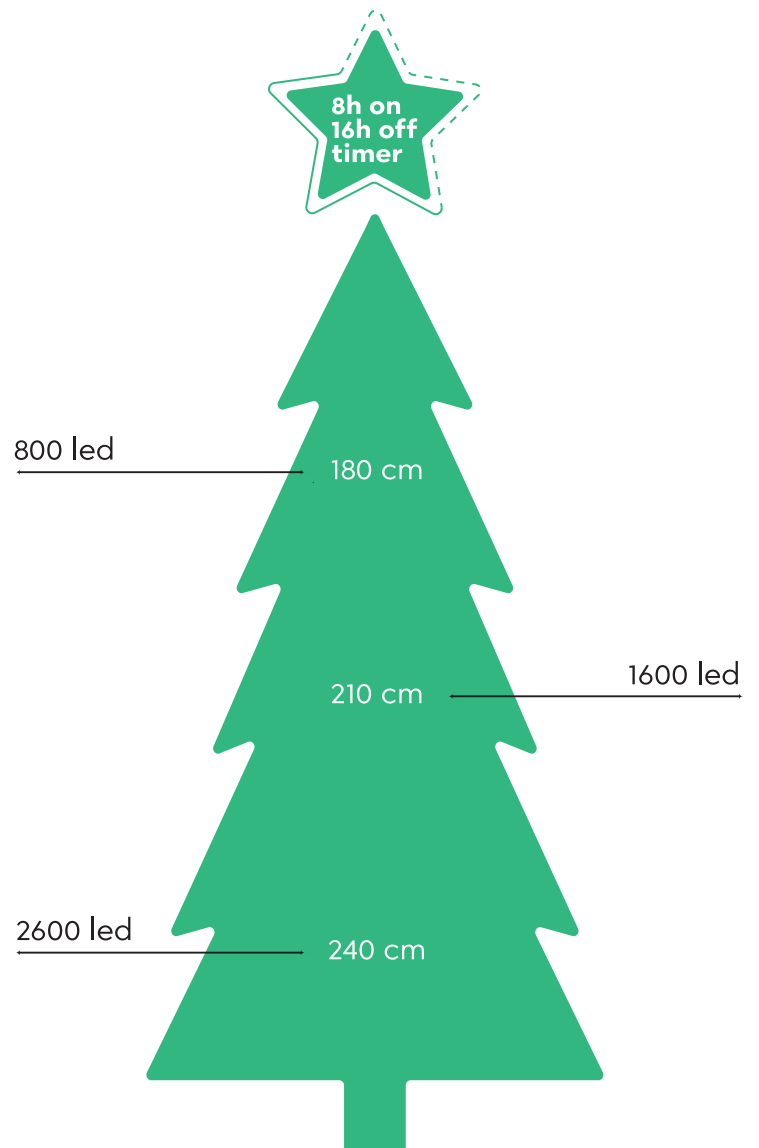

## Snake LED lights

The perfect size of lights  
**1 tree = 1 set of lights**

GLOW  
DECORATION

String LED lights  
**steady**

LED σειρές  
**σταθερές**

CATEGORY INDEX  
Περιεχόμενα Κατηγορίας

STEADY / ΣΤΑΘΕΡΕΣ