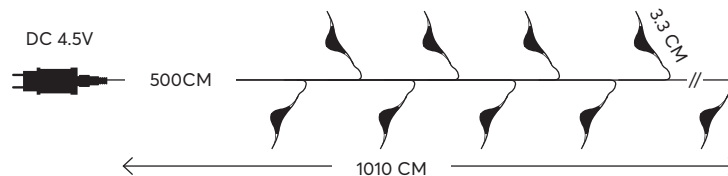

DAYLIGHT
2500-2800 KELVIN

COPPER WIRE
ΜΠΡΟΝΖΕ ΧΑΛΚΟΣ

600-11716

60 (MIN 3)

4202 09 65

5 207227 054730

480 LED
(mini)

W
MAX 4W

IP44