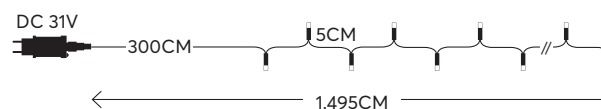

5 206139 046529

String led lights, **with multifunctions**  
 Led σειρές, **με πρόγραμμα**

**240 LED**  
 (3mm)

PROGRAM  
 ΠΡΟΓΡΑΜΜΑ

with 8 functions twinkle  
 με 8 προγράμματα

**W**  
 MAX 3.6W

**IP44**

**MULTI 5 COLORS**  
**ΧΡΩΜΑΤΙΣΤΟ 5 ΧΡΩΜΑΤΑ**  
 N/A KELVIN