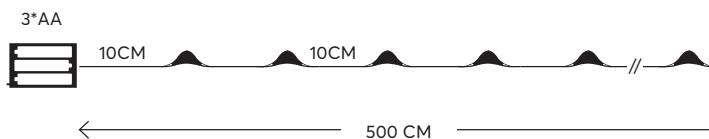

String mini LED lights **with copper wire**
Mini LED σειρές σε καλώδιο χαλκού

GLOW
decoration

50 LED
(mini)

3*AA
BATTERY
ΜΠΑΤΑΡΙΑ

W
MAX 0,5W

DAYLIGHT
2700 KELVIN

SILVER WIRE
ΑΣΗΜΙ ΧΑΛΚΟΣ

600-11719
4202 01 56

60 (MIN 5)
5 207227 054792

IP20