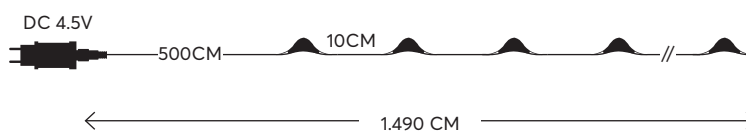

String mini led lights with **copper wire**, steady
Mini led σειρές σε **καλώδιο χαλκού**, σταθερά

GLOW
decoration

100 LED
(mini)

W
MAX 3,6W

IP44