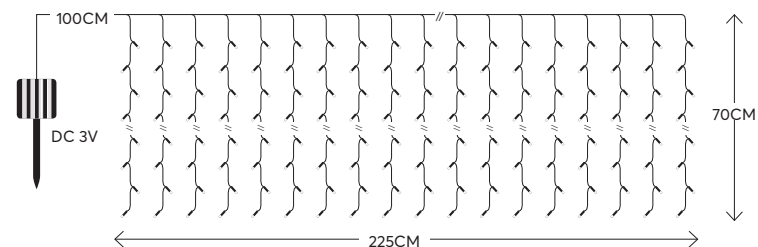

Led **icicle** with **solar panel**
Led βροχή με ηλιακό συλλέκτη

72 LED
(5mm)

W
MAX 0,5W

IP44

WARM WHITE
ΘΕΡΜΟ ΛΕΥΚΟ
2200-2300 KELVIN

TRANSPARENT CABLE
ΔΙΑΦΑΝΟ ΚΑΛΩΔΙΟ

600-04921

4202 06 73

Led **net** with **solar panel**
Led δίχτυ με ηλιακό συλλέκτη

60 LED
(5mm)

W
MAX 0,5W

IP44