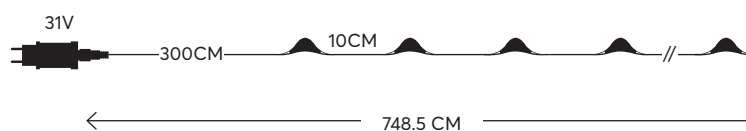

String mini LED lights with **copper wire** and multifunctions

Μini LED σειρές σε **καλώδιο χαλκού** με πρόγραμμα

300 LED
(mini)

PROGRAM
ΠΡΟΓΡΑΜΜΑ

W
MAX 3,6W

IP44

WARM WHITE
ΘΕΡΜΟ ΛΕΥΚΟ
2500-3500 KELVIN

600-11725

4202 09 65

SILVER WIRE
ΑΣΗΜΙ ΧΑΛΚΟΣ

48 (MIN 3)