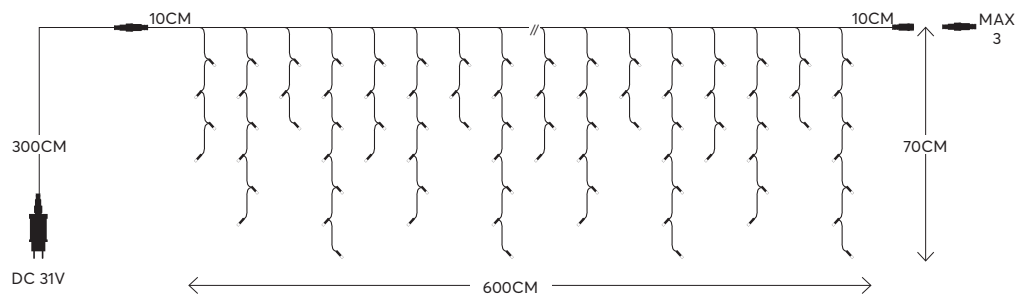

600-06597

4202 08 97

Led **icicle**, connectable  
 Led **βροχή**, επεκτεινόμενη

**200 LED**  
 (3mm)

**W**  
 MAX 6W

**IP44**

40 x 4/6/3/7 LED  
LINES  
 ΓΡΑΜΜΕΣ

**WARM WHITE**  
**ΘΕΡΜΟ ΛΕΥΚΟ**  
 2200-2300 KELVIN