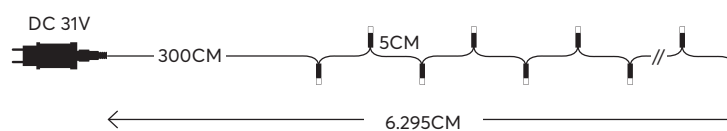

String LED lights, **steady**
LED σειρές, **σταθερές**

1200 LED
(3mm)

W
MAX 9W

IP44

WARM WHITE
ΘΕΡΜΟ ΛΕΥΚΟ
2200-2300 KELVIN

600-11349

4202 33 15

GREEN CABLE
ΠΡΑΣΙΝΟ ΚΑΛΩΔΙΟ

8 (MIN 1)

600-16781

4202 33 15