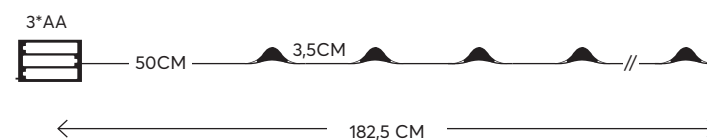

WARM WHITE
ΘΕΡΜΟ ΛΕΥΚΟ
2200-2300 KELVIN

SILVER WIRE
ΑΣΗΜΙ ΧΑΛΚΟΣ

600-11468

4202 04 39

40 (MIN 3)

L WITH TIMER
ΜΕ ΧΡΟΝΟΔΙΑΚΟΠΤΗ