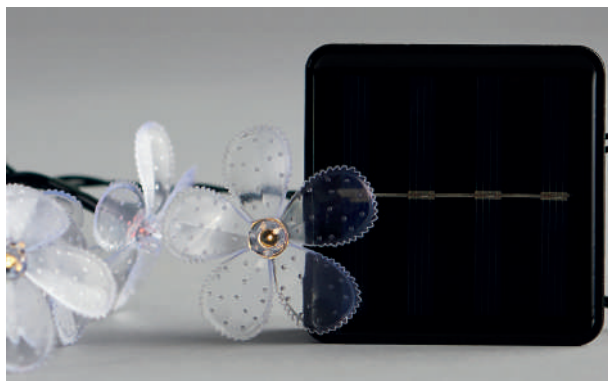

MULTI / ΧΡΩΜΑΤΙΣΤΟ
N/A KELVIN

GREEN CABLE
ΠΡΑΣΙΝΟ ΚΑΛΩΔΙΟ

600-04852
4202 06 73

ACRYLIC BALL
ΑΚΡΥΛΙΚΗ ΜΠΑΛΑ

LIGHT SENSOR
ΑΙΣΘΗΤΗΡΑ ΦΩΤΟΣ

80 LED
(5mm)

PROGRAM
ΠΡΟΓΡΑΜΜΑ

W
MAX 0,5W

IP44