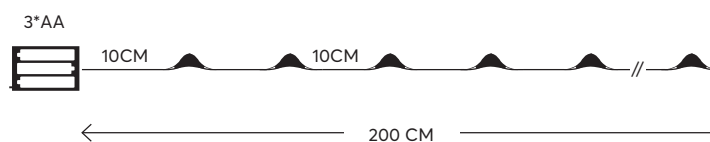

String mini LED lights **with copper wire**
Mini LED σειρές **σε καλώδιο χαλκού**

20 LED
(mini)

3*AA
BATTERY
ΜΠΑΤΑΡΙΑ

W
MAX 0,2W

IP20

DAYLIGHT
2700 KELVIN

600-11221
4202 01 07

SILVER WIRE
ΑΣΗΜΙ ΧΑΛΚΟΣ

60 (MIN 5)