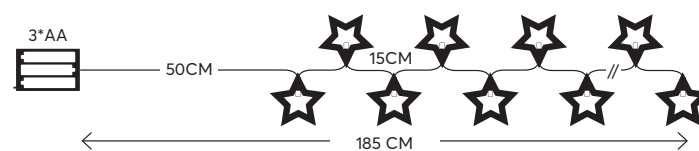

WARM WHITE
ΘΕΡΜΟ ΛΕΥΚΟ
2200-2300 KELVIN

TRANSPARENT CABLE
ΔΙΑΦΑΝΟ ΚΑΛΩΔΙΟ

600-11188

4202 03 32

24 (MIN 3)