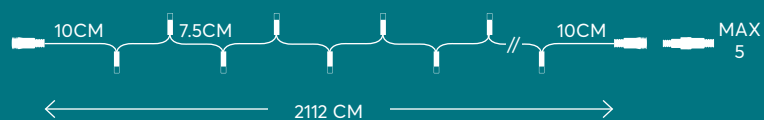

# 280 LED

(3mm)

with 8 functions twinkle  
με 8 προγράμματα

**W**  
MAX 3.6W

**IP44**

GREEN CABLE

ΠΡΑΣΙΝΟ ΚΑΛΩΔΙΟ

24 (MIN 2)