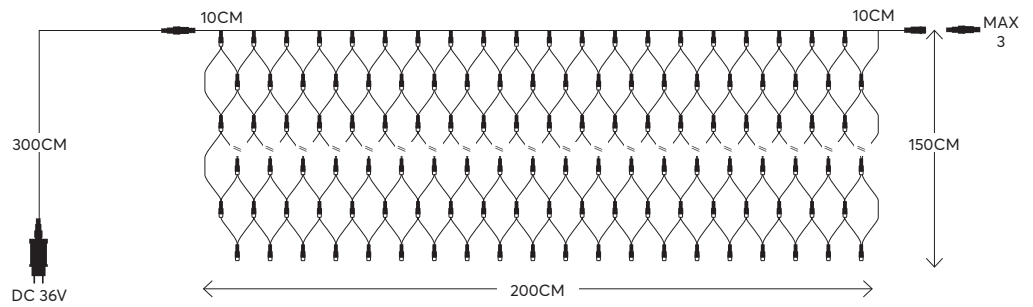

Led **net**, connectable
Led **δίχτυ**, επεκτεινόμενο

240 LED
(3mm)

W
MAX 6W

IP44

WHITE / ΛΕΥΚΟ
7500-8500 KELVIN

600-11380
4202 15 99

GREEN CABLE
ΠΡΑΣΙΝΟ ΚΑΛΩΔΙΟ

24 (MIN 2)

5 206139 046215