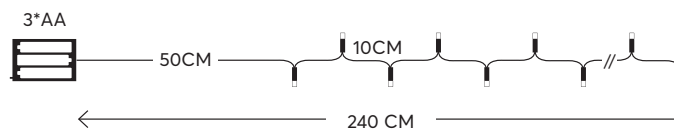

String LED lights, **battery powered**
LED σειρές μπαταρίας

GLOW
decoration

20 LED
(5mm)

3*AA
BATTERY
ΜΠΑΤΑΡΙΑ

TIMER
ΧΡΟΝΟΔΙΑΚΟΠΤΗΣ

W
MAX 0,2W
IP20