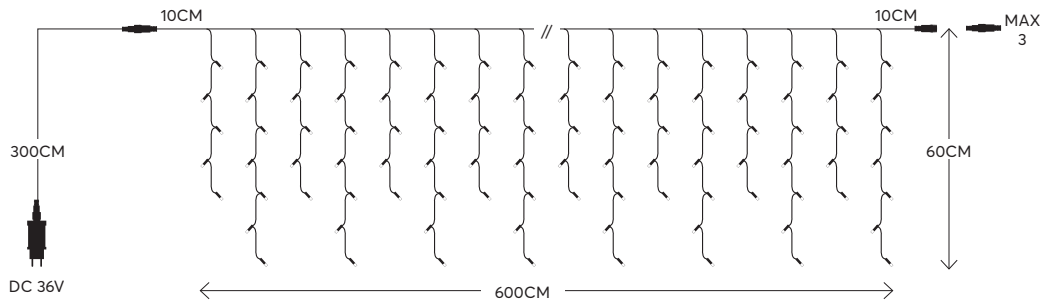

WARM WHITE
ΘΕΡΜΟ ΛΕΥΚΟ
2200-2300 KELVIN

600-01661

4202 09 95

GREATER BRIGHTNESS
ΜΕΓΑΛΥΤΕΡΗ ΦΩΤΕΙΝΟΤΗΤΑ

TRANSPARENT CABLE
ΔΙΑΦΑΝΟ ΚΑΛΩΔΙΟ

24 (MIN 3)

288 LED
(3mm)

W
MAX 9W

IP44

48 x 5/7 LED
LINES
ΓΡΑΜΜΕΣ