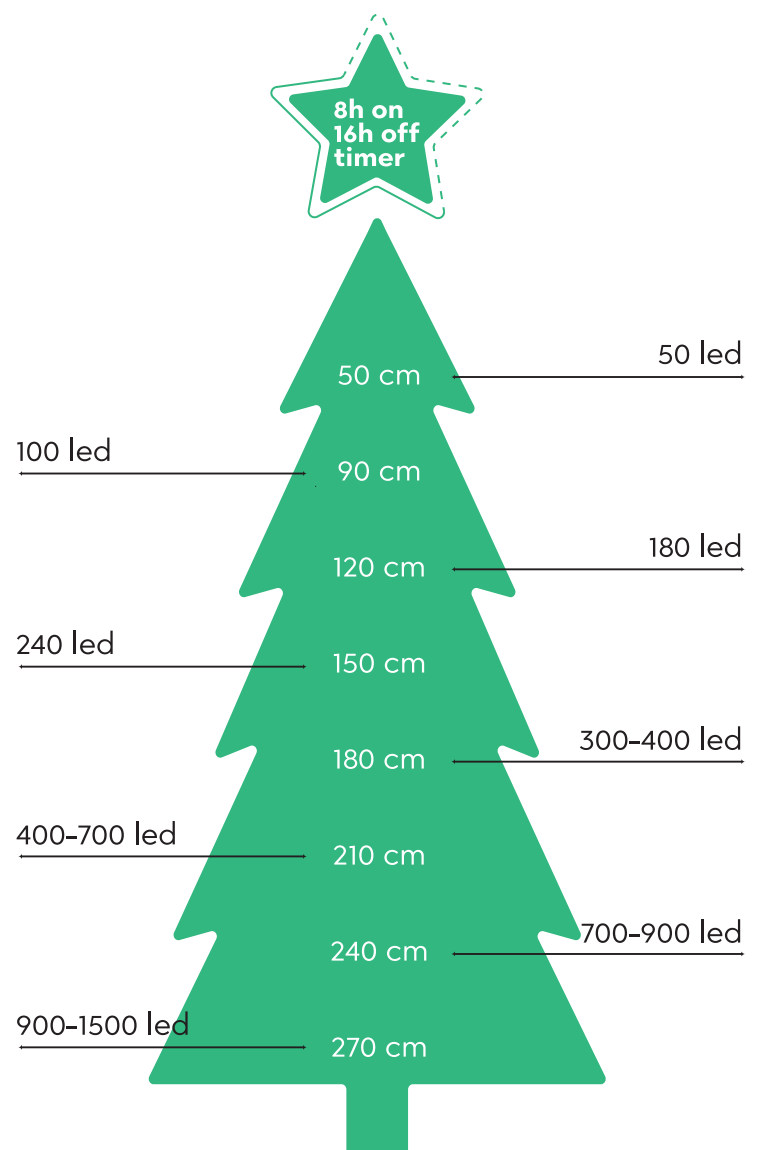

## Basic LED lights

The perfect size of lights  
for every tree.

**PRO!**

- ✓ **Greater brightness**  
Μεγαλύτερη φωτεινότητα
- ✓ **Bigger chip**  
Μεγαλύτερο τσιπ
- ✓ **Larger wattage adapter**  
Μεγαλύτερο αντάπτορα σε watt
- ✓ **Greater durability**  
Μεγαλύτερη ανθεκτικότητα