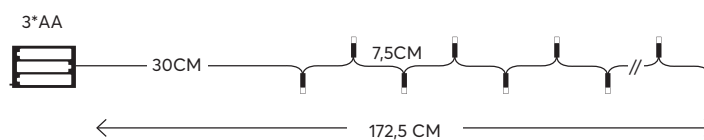

String LED lights, **with decoration, battery powered**
LED σειρές, **με διακοσμητικά, μπαταρίας**

GLOW
decoration

20 LED
(mini)

W
MAX 0,06W

STARS AND PEARLS
ΑΣΤΕΡΙΑ ΚΑΙ ΠΕΡΛΕΣΣ

IP20

WARM WHITE
ΘΕΡΜΟ ΛΕΥΚΟ
2200-2300 KELVIN

SILVER WIRE
ΑΣΗΜΙ ΧΑΛΚΟΣ

50 (MIN 5)

600-03341

4202 03 80

WITH TIMER
ΜΕ ΧΡΟΝΟΔΙΑΚΟΠΤΗ

20 LED
(mini)

STARS
ΑΣΤΕΡΙΑ

W
MAX 1,2W

IP20