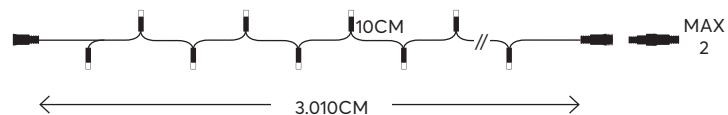

IP44

TRANSPARENT CABLE
ΔΙΑΦΑΝΟ ΚΑΛΩΔΙΟ

300 LED (5mm)

RGBW

600-11923

4202 35 10

W

MAX 40W

PROGRAM
ΠΡΟΓΡΑΜΜΑ

8 (MIN 2)