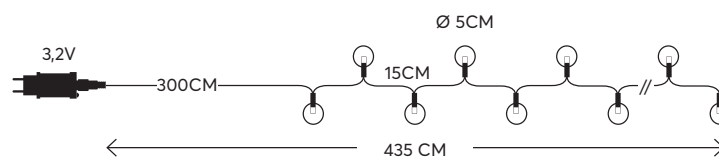

String LED lights **with decoration, transformer powered**  
 LED σειρές **με διακοσμητικά και μετασχηματιστή**

**10 LED**  
 (5mm)

FABRIC BALL  
 ΥΦΑΣΜΑΤΙΝΗ  
 ΜΠΑΛΑ

**W**  
 MAX 1,92W

**IP44**

WARM WHITE  
 ΘΕΡΜΟ ΛΕΥΚΟ  
 2200-2300 KELVIN