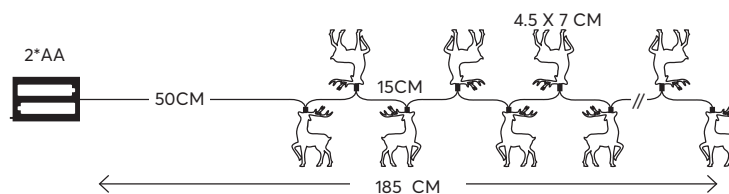

String LED lights, **with decoration, battery powered**

LED σειρές, **με διακοσμητικά, μπαταρίας**

10 LED
(5mm)

ACRYLIC REINDEER
ΑΚΡΥΛΙΚΟΣ ΤΑΡΑΝΔΟΣ

W
MAX 0,6W

IP20

WARM WHITE
ΘΕΡΜΟ ΛΕΥΚΟ
2200-2300 KELVIN

TRANSPARENT CABLE
ΔΙΑΦΑΝΟ ΚΑΛΩΔΙΟ

600-11234

4202 03 32

36 (MIN 3)

5 207227 179976

10 LED
(5mm)

ACRYLIC
ΑΚΡΥΛΙΚΟ

W
MAX 0,6W

IP20