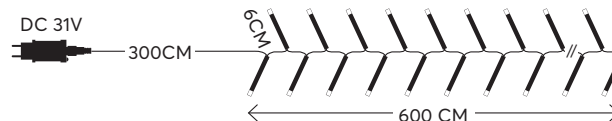

WARM WHITE
ΘΕΡΜΟ ΛΕΥΚΟ
2200-2300 KELVIN

GREEN CABLE
ΠΡΑΣΙΝΟ ΚΑΛΩΔΙΟ

12 (MIN 1)

600-18421

4202 19 40

768 LED
(3mm)

PROGRAM
ΠΡΟΓΡΑΜΜΑ

with 8 functions twinkle
με 8 προγράμματα

W
MAX 6W

IP44