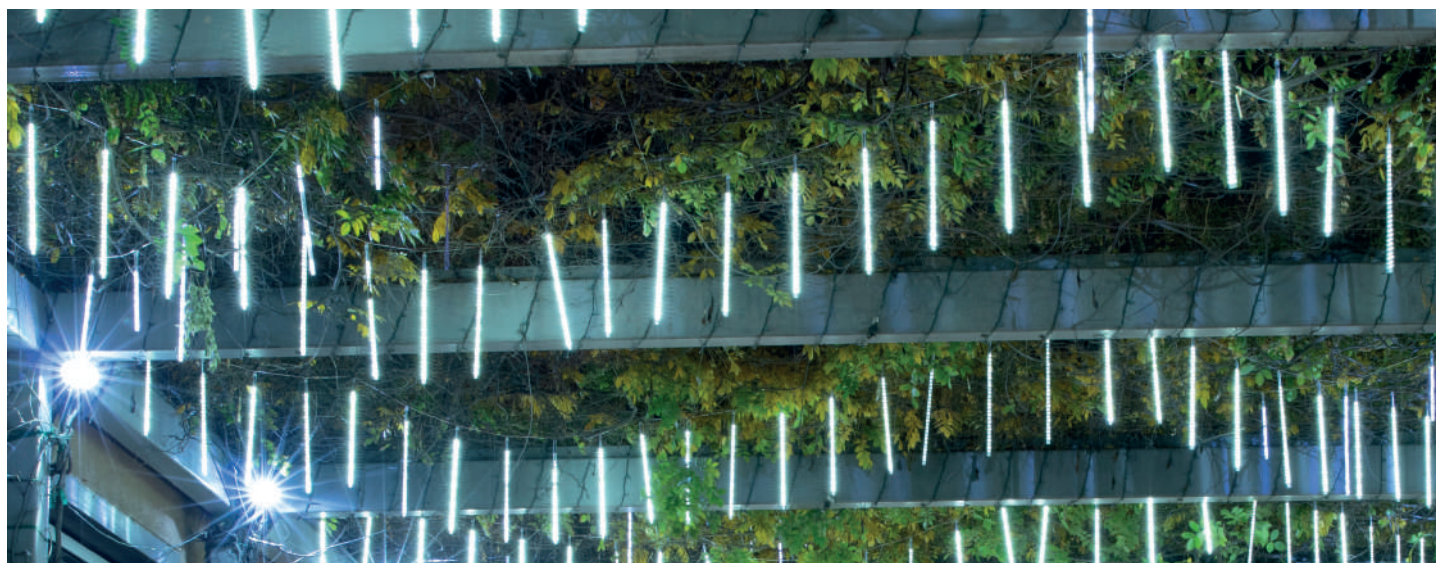

Led curtain with decoration, connectable
Led κουρτίνα με διακοσμητικά, επεκτεινόμενα

GLOW
decoration

20 LED
(5mm)

W
MAX 2W

IP44

20 LED ICE CRYSTALS
10 SMALL & 10 LARGE

WHITE / ΛΕΥΚΟ
7500-8500 KELVIN

TRANSPARENT CABLE
ΔΙΑΦΑΝΟ ΚΑΛΩΔΙΟ

24 (MIN 2)

600-11433

4202 07 70