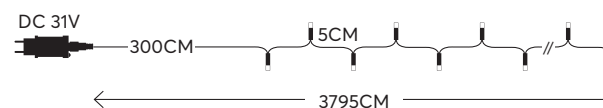

WARM WHITE
ΘΕΡΜΟ ΛΕΥΚΟ
2200-2300 KELVIN

600-01501

4202 12 58

GREEN CABLE
ΠΡΑΣΙΝΟ ΚΑΛΩΔΙΟ

18 (MIN 3)

GREATER BRIGHTNESS
ΜΕΓΑΛΥΤΕΡΗ ΦΩΤΕΙΝΟΤΗΤΑ

700 LED
(3mm)

PROGRAM
ΠΡΟΓΡΑΜΜΑ

with 8 functions twinkle
με 8 προγράμματα

W
MAX 8,4W
IP44