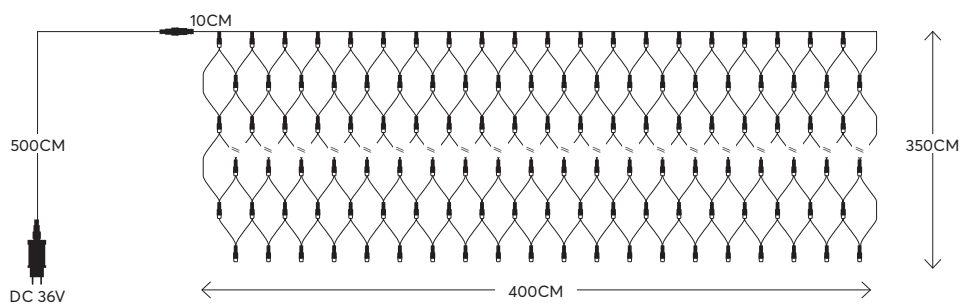

Led **net**, steady
Led **δίχτυ**, σταθερό

GLOW
decoration

1560 LED
(mini milky)

W
MAX W
IP44