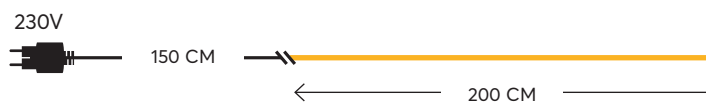

IP44

METERS ROPE LIGHT / ΜΕΤΡΑ ΦΩΤΟΣΩΛΗΝΑ: 2M
WATT / METER: 4W

48 LED

WHITE / ΛΕΥΚΟ
8000-12000 KELVIN

600-20100

4202 08 95

56 X 56 CM

W
MAX 4W