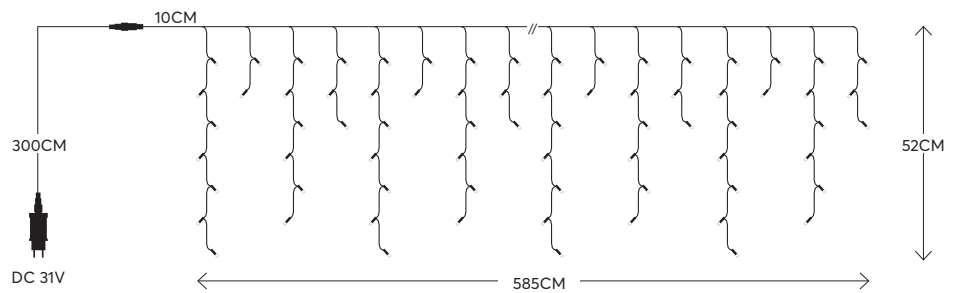

WARM WHITE
ΘΕΡΜΟ ΛΕΥΚΟ
2200-2300 KELVIN

600-06391

4202 08 68

TRANSPARENT CABLE
ΔΙΑΦΑΝΟ ΚΑΛΩΔΙΟ

24 (MIN 3)