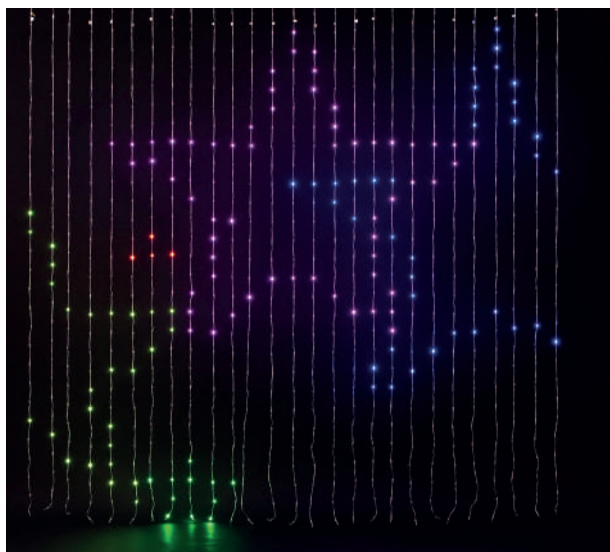

### ΣΥΓΧΡΟΝΙΣΜΟΣ ΜΕ ΜΟΥΣΙΚΗ

Παίξτε ένα τραγούδι, και τα λαμπάκια θα αναβοσβήνουν με τη μουσική.

SMART led Curtain / SuperPix app-controlled  
Smart Led κουρτίνα / έλεγχος με εφαρμογή SuperPix

IP44

TRANSPARENT CABLE  
ΔΙΑΦΑΝΟ ΚΑΛΩΔΙΟ