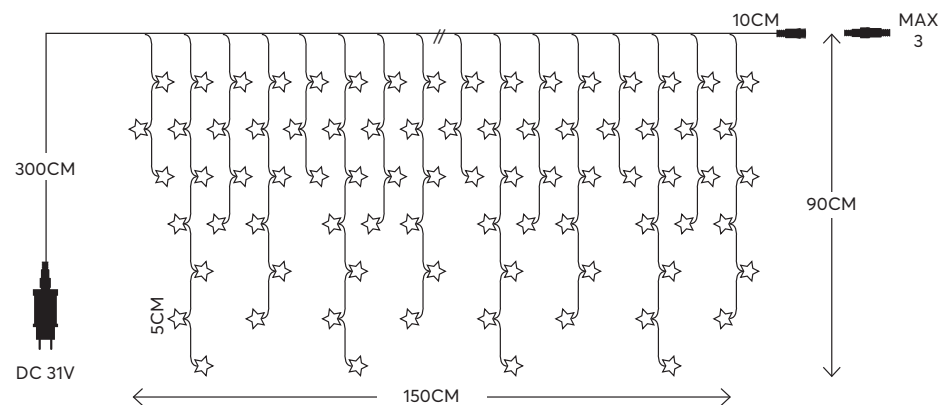

Led curtain with decoration, connectable
Led κουρτίνα με διακοσμητικά, επεκτεινόμενη

90 LED
(5mm)

W
MAX 3,6W

IP44

18 x 3/7/4/6 LED
LINES
ΓΡΑΜΜΕΣ

WHITE / ΛΕΥΚΟ
7500-8500 KELVIN

600-11448
4202 16 58

TRANSPARENT CABLE
ΔΙΑΦΑΝΟ ΚΑΛΩΔΙΟ

6 (MIN 2)