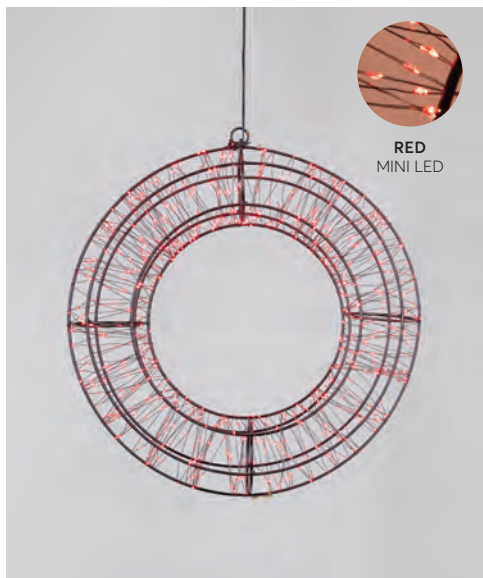

ADAPTOR INPUT/OUTPUT:
220-240V, 50-60Hz
/ 31V, 6W
V-A-W/LED:
3V-0.02A-0.06W
SUPPLY EXTENSION: 5M
TIMER: 6/18 hours

600-22533

4202 39 00

Ø 38CM

720 MINI LED
WARM WHITE

5 207227 295195

ADAPTOR INPUT/OUTPUT:
220-240V, 50-60Hz
/ 12V, 3.6W
V-A-W/LED:
3V-0.02A-0.06W
SUPPLY EXTENSION: 5M
TIMER: 6/18 hours