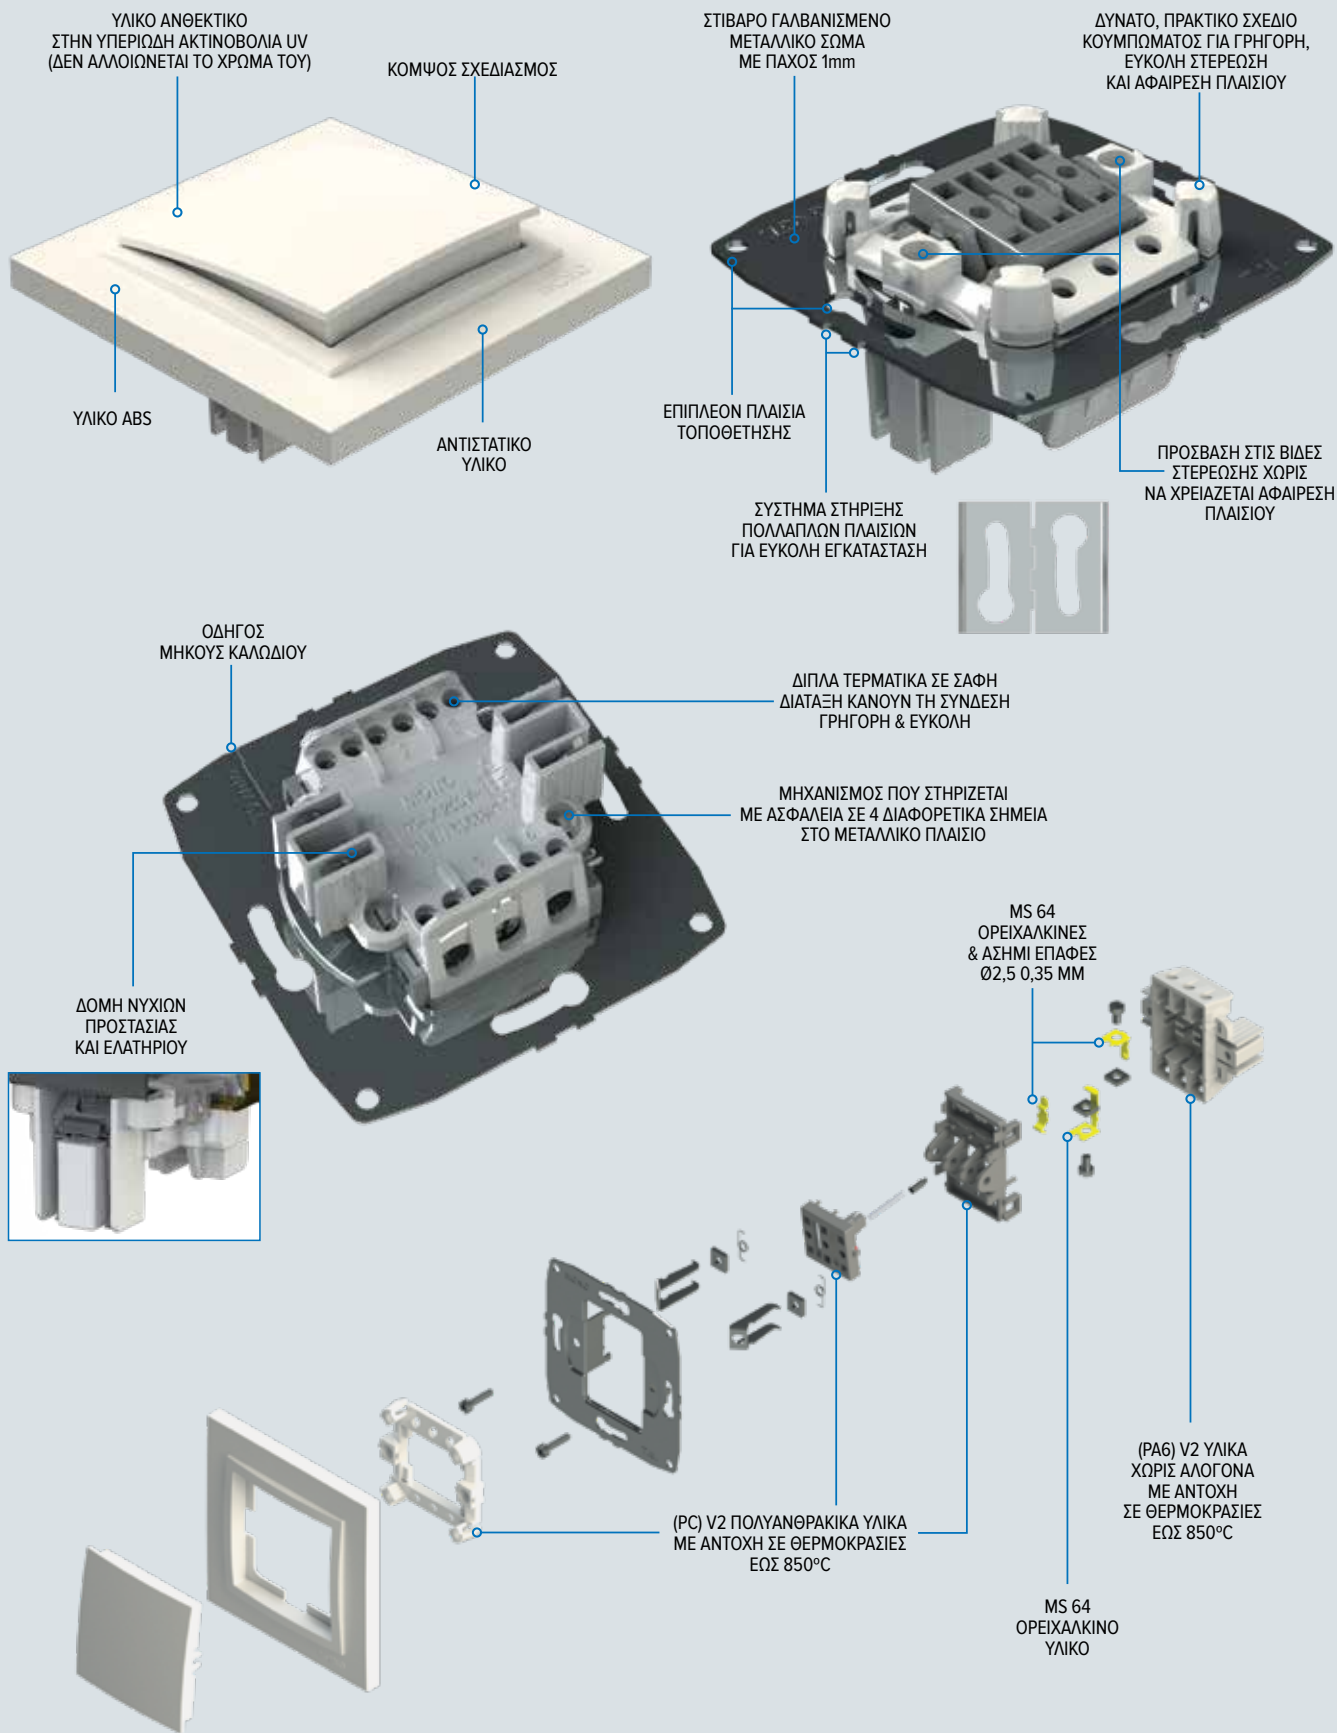

ΧΑΡΑΚΤΗΡΙΣΤΙΚΑ ΑΠΛΟΥ ΔΙΑΚΟΠΤΗ

ΒΙΔΩΤΟΣ