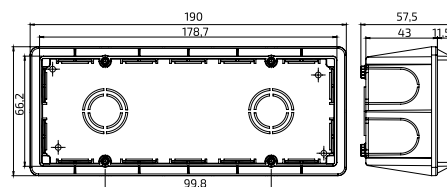

7M
152-20817

7M
152-20813

ΚΩΔΙΚΟΣ	ΠΕΡΙΓΡΑΦΗ	ΤΙΜΗ
ΚΟΥΤΙ ΤΟΠΟΘΕΤΗΣΗΣ ΠΛΑΙΣΙΟΥ		
152-20810	ΚΥΤΙΟ ΧΩΝΕΥΤΟ 2 ΘΕΣΕΩΝ LEON	0,58 €
152-20811	ΚΥΤΙΟ ΧΩΝΕΥΤΟ 3 ΘΕΣΕΩΝ LEON	0,72 €
152-20812	ΚΥΤΙΟ ΧΩΝΕΥΤΟ 4 ΘΕΣΕΩΝ LEON	1,52 €
152-20813	ΚΥΤΙΟ ΧΩΝΕΥΤΟ 7 ΘΕΣΕΩΝ LEON	2,40 €
152-20815	ΚΥΤΙΟ ΧΩΝΕΥΤΟ 3 ΘΒΑΛ ΘΕΣΕΩΝ LEON	1,88 €
152-20816	ΚΥΤΙΟ ΧΩΝΕΥΤΟ 4 ΘΒΑΛ ΘΕΣΕΩΝ LEON	2,48 €
152-20817	ΚΥΤΙΟ ΧΩΝΕΥΤΟ 7 ΘΒΑΛ ΘΕΣΕΩΝ LEON	3,96 €