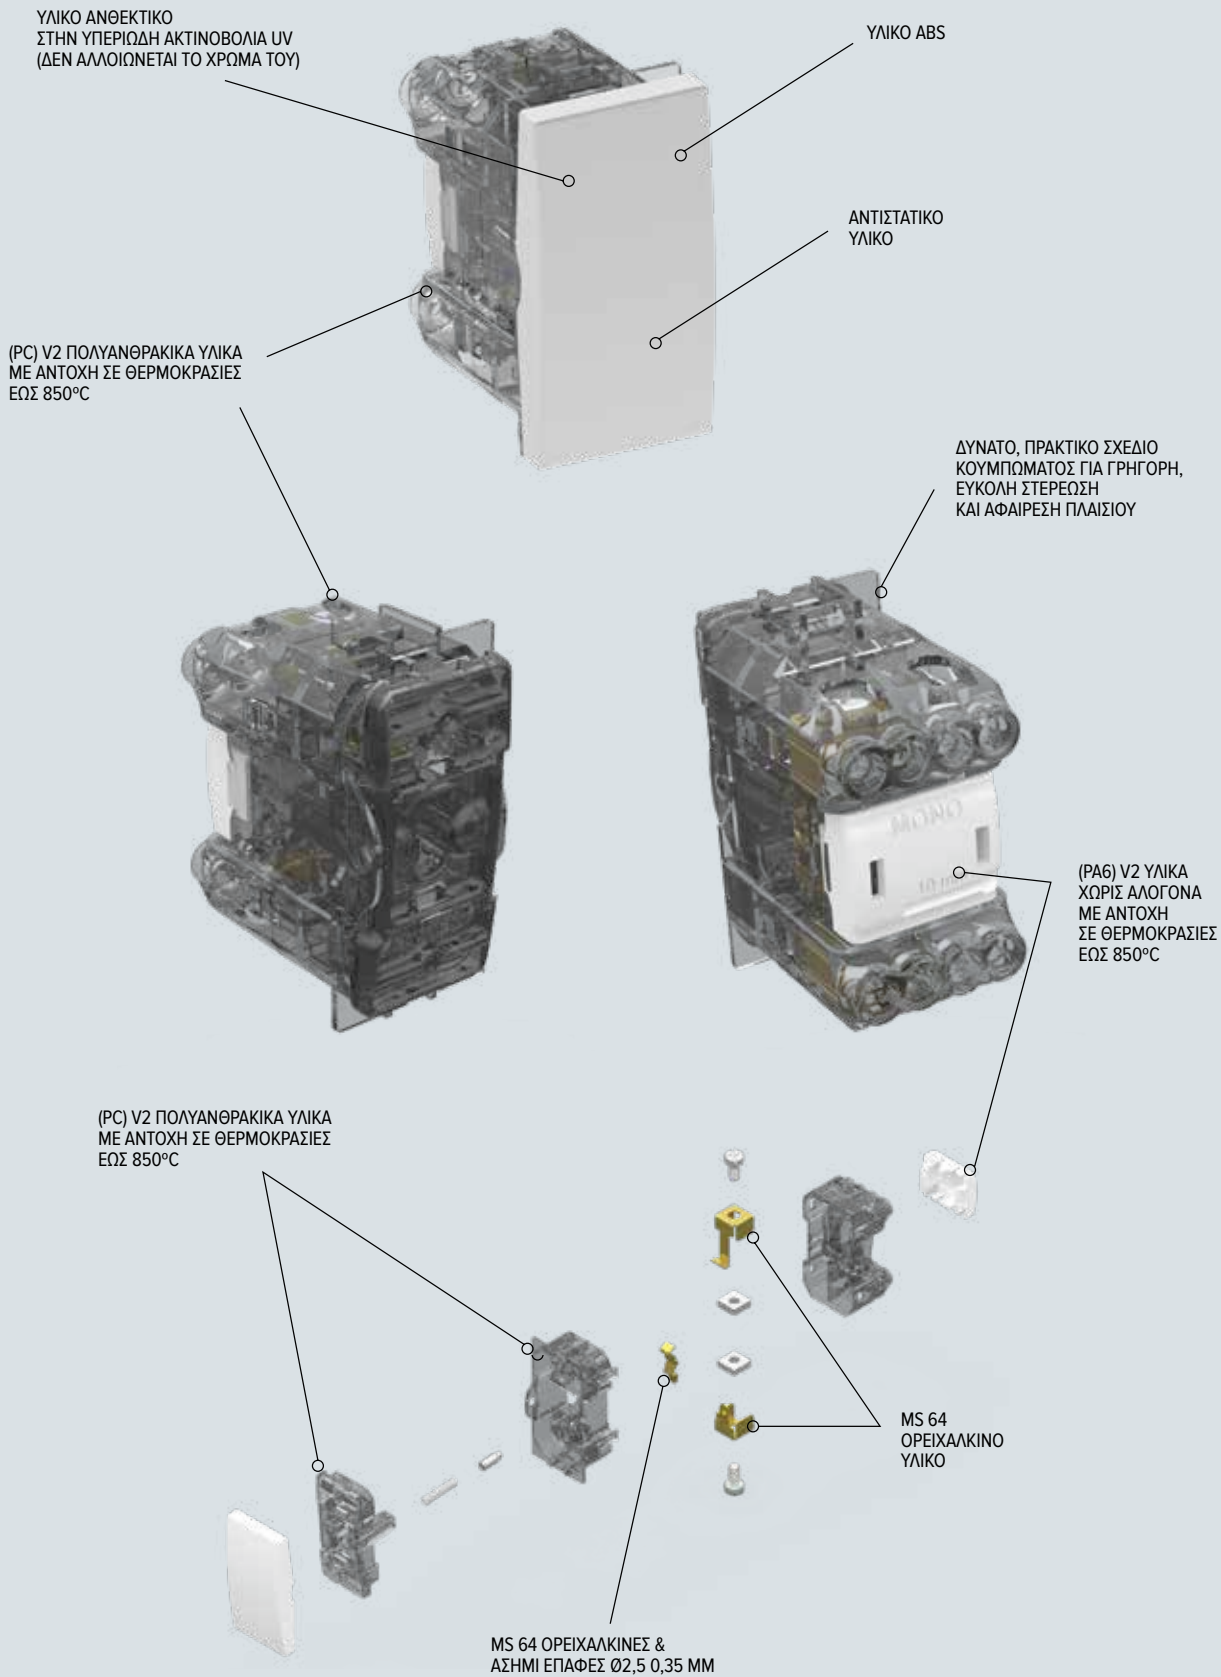

ΚΟΥΜΠΩΤΟΣ

ΟΜΑΔΑ ΠΡΟΪΟΝΤΩΝ

152-20X00

ΔΙΑΚΟΠΤΗΣ 1 MODULES ΑΠΛΟΣ

SWITCH 1 MODULES ONE WAY

152-20X01

ΔΙΑΚΟΠΤΗΣ 1 MODULES ΑΠΛΟΣ
ΜΕ ΛΥΧΝΙΑ

SWITCH 1 MODULES ONE WAY ILLUMINATED