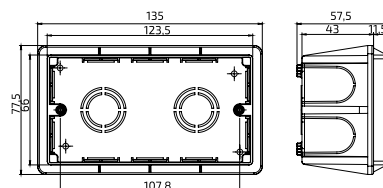

7M
152-20817

7M
152-20813

ΚΩΔΙΚΟΣ	ΠΕΡΙΓΡΑΦΗ	ΤΙΜΗ
ΚΟΥΤΙ ΤΟΠΟΘΕΤΗΣΗΣ ΠΛΑΙΣΙΟΥ		
152-20810	ΚΥΤΙΟ ΧΩΝΕΥΤΟ 2 ΘΕΣΕΩΝ LEON	0,58 €
152-20811	ΚΥΤΙΟ ΧΩΝΕΥΤΟ 3 ΘΕΣΕΩΝ LEON	0,72 €
152-20812	ΚΥΤΙΟ ΧΩΝΕΥΤΟ 4 ΘΕΣΕΩΝ LEON	1,52 €
152-20813	ΚΥΤΙΟ ΧΩΝΕΥΤΟ 7 ΘΕΣΕΩΝ LEON	2,40 €
152-20815	ΚΥΤΙΟ ΧΩΝΕΥΤΟ 3 ΘΒΑΛ ΘΕΣΕΩΝ LEON	1,88 €
152-20816	ΚΥΤΙΟ ΧΩΝΕΥΤΟ 4 ΘΒΑΛ ΘΕΣΕΩΝ LEON	2,48 €
152-20817	ΚΥΤΙΟ ΧΩΝΕΥΤΟ 7 ΘΒΑΛ ΘΕΣΕΩΝ LEON	3,96 €