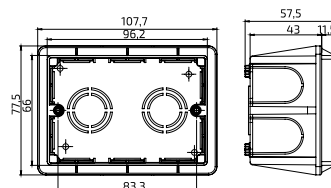

4M
152-20816