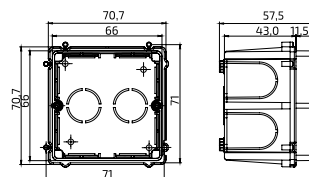

ΚΟΥΤΙ ΠΛΑΙΣΙΟΥ

3M
152-20815