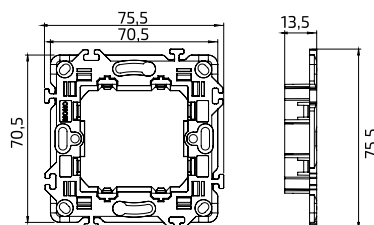

ΒΑΣΗ ΠΛΑΙΣΙΟΥ

ΚΩΔΙΚΟΣ	ΠΕΡΙΓΡΑΦΗ	ΤΙΜΗ
ΒΑΣΗ ΤΟΠΟΘΕΤΗΣΗΣ ΠΛΑΙΣΙΟΥ		
152-20800	ΒΑΣΗ ΜΕΤΑΛΛΙΚΗ 2 ΘΕΣΕΩΝ LEON	0,68 €
152-20801	ΒΑΣΗ ΜΕΤΑΛΛΙΚΗ 3 ΘΕΣΕΩΝ LEON	0,76 €
152-20802	ΒΑΣΗ ΜΕΤΑΛΛΙΚΗ 4 ΘΕΣΕΩΝ LEON	1,04 €
152-20803	ΒΑΣΗ ΜΕΤΑΛΛΙΚΗ 7 ΘΕΣΕΩΝ LEON	1,22 €