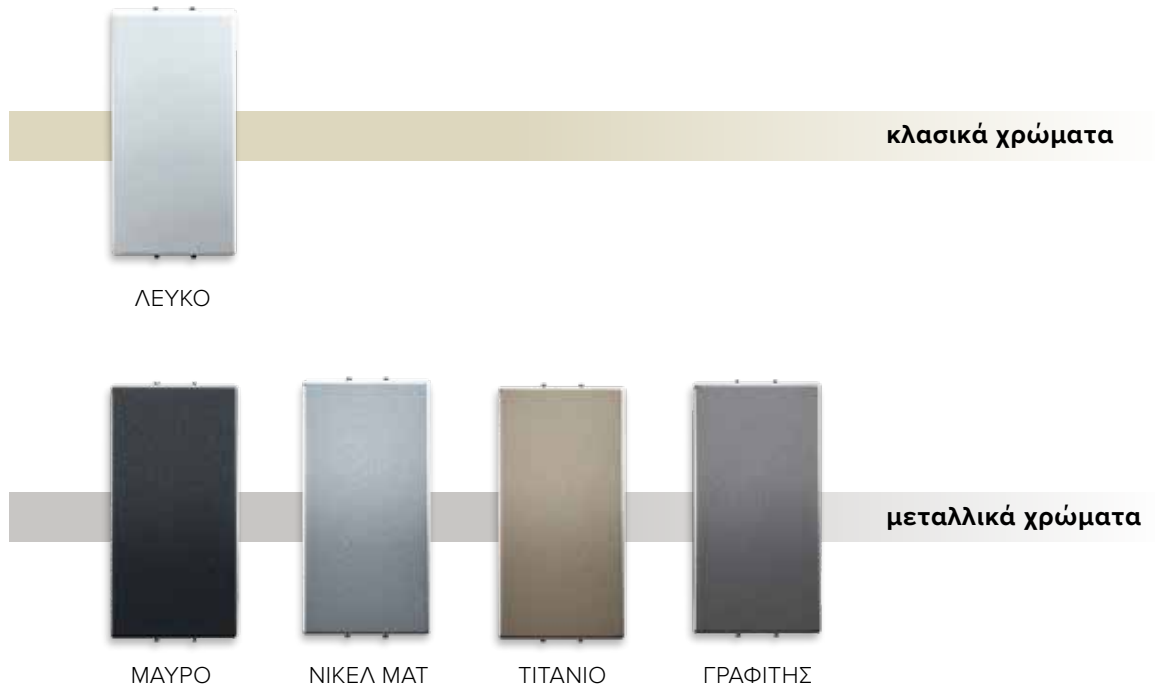

LEON MODULAR

Πλήρες προϊόν
Μηχανισμός + Κάλυμμα
+ Πλαίσιο υποστήριξης + Πλαίσιο

**The Most
Popular
Top Modular**

EUROLAMP®

MONO®
ELECTRIC

ΛΕΥΚΟ

ΜΑΥΡΟ

ΝΙΚΕΛ ΜΑΤ

ΤΙΤΑΝΙΟ

ΓΡΑΦΙΤΗΣ

*Δώστε στυλ
στο σπίτι σας!*

Οι διακόπτες LEON
συνδυάζουν
την απλότητα και
την κομψότητα με
την υψηλή ποιότητα.

ΧΡΩΜΑΤΑ ΠΛΗΚΤΡΩΝ

ΧΡΩΜΑΤΑ ΠΛΑΙΣΙΩΝ

ΧΑΡΑΚΤΗΡΙΣΤΙΚΑ ΑΠΛΟΥ ΔΙΑΚΟΠΤΗ

ΒΙΔΩΤΟΣ