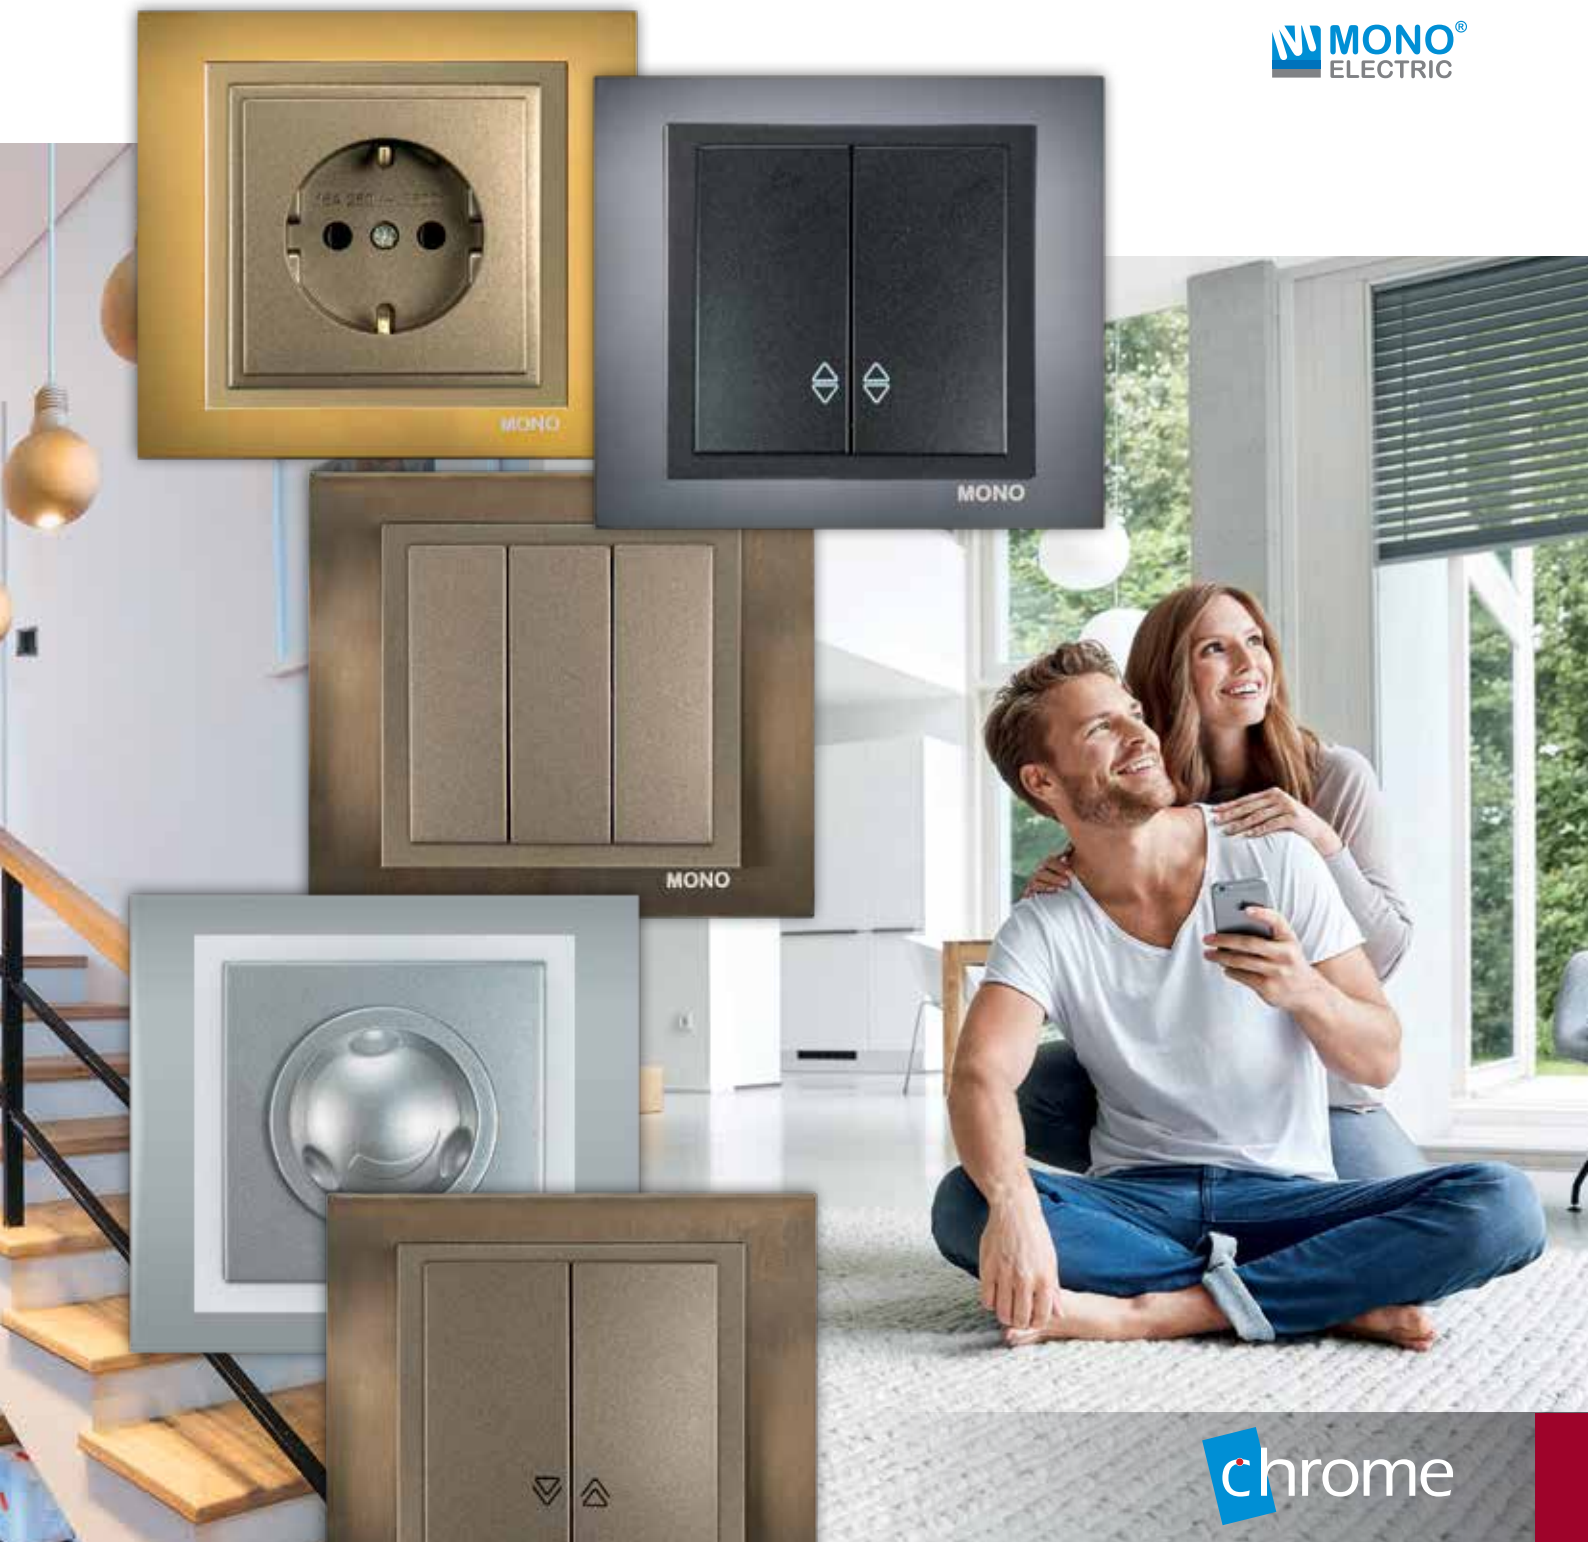

despina
metallic

ΑΣΗΜΙ

MAYPO

LIGHT FUME

μοντέρνο άγγιγμα λαμπερής αίσθησης

Κάποια αντικείμενα διακόσμησης πρωταγωνιστούν στο χώρο σας. Αυτά είναι τα κομμάτια της σειράς **Chrome** και θα ρίξουν το φως τους στο αγαπημένο περιβάλλον σας. Gloss φινίρισμα, με πολυτέλεια και λειτουργικότητα θα επενδύσουν κάθε χώρο κερδίζοντας τις εντυπώσεις.