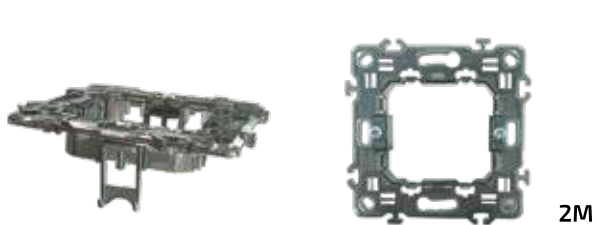

ΒΑΣΗ ΠΛΑΙΣΙΟΥ

ΚΩΔΙΚΟΣ	ΠΕΡΙΓΡΑΦΗ	ΤΙΜΗ
ΒΑΣΗ ΤΟΠΟΘΕΤΗΣΗΣ ΠΛΑΙΣΙΟΥ		
152-20800	ΒΑΣΗ ΜΕΤΑΛΛΙΚΗ 2 ΘΕΣΕΩΝ LEON	0,68 €
152-20801	ΒΑΣΗ ΜΕΤΑΛΛΙΚΗ 3 ΘΕΣΕΩΝ LEON	0,76 €
152-20802	ΒΑΣΗ ΜΕΤΑΛΛΙΚΗ 4 ΘΕΣΕΩΝ LEON	1,04 €
152-20803	ΒΑΣΗ ΜΕΤΑΛΛΙΚΗ 7 ΘΕΣΕΩΝ LEON	1,22 €