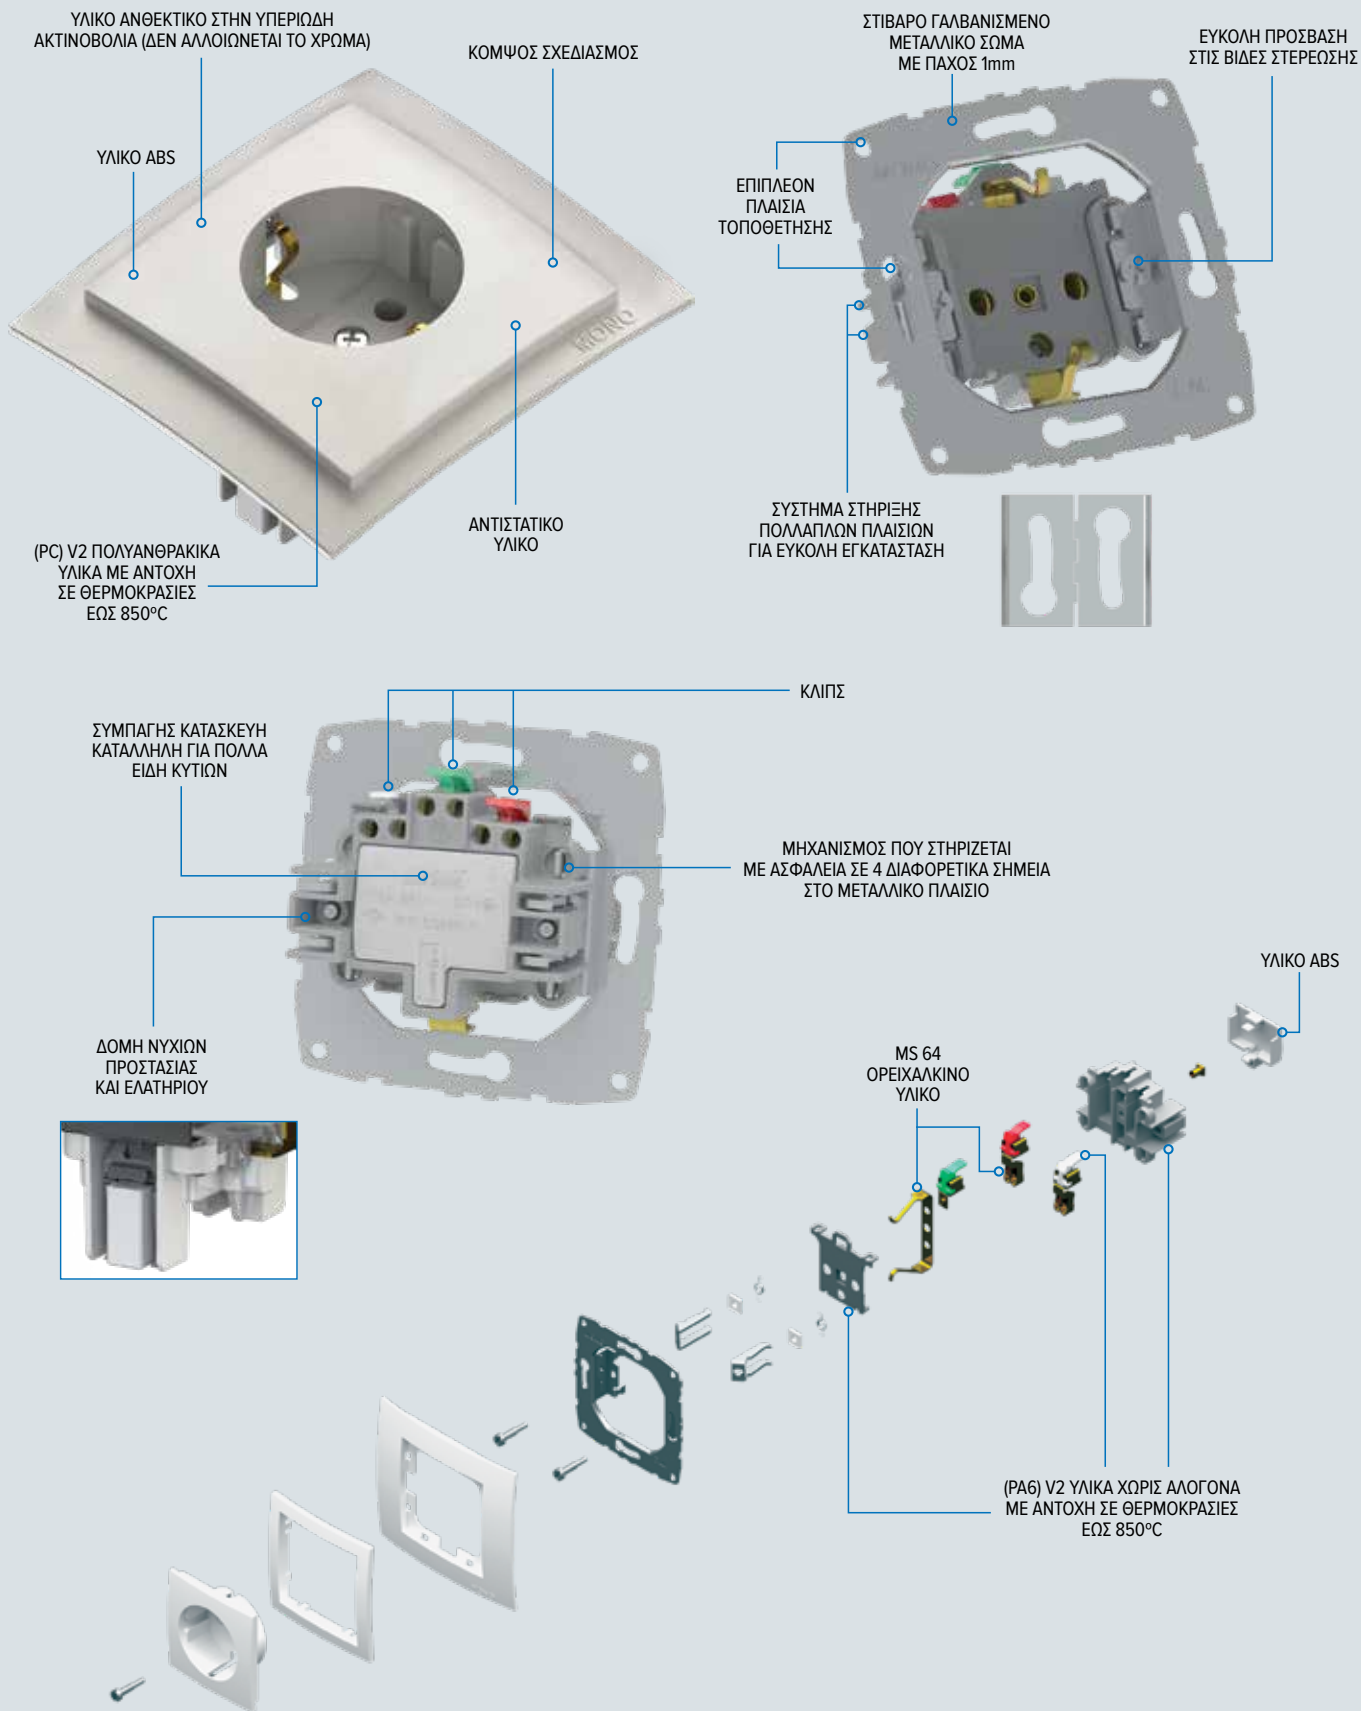

ΧΑΡΑΚΤΗΡΙΣΤΙΚΑ ΑΠΛΟΥ ΔΙΑΚΟΠΤΗ

ΒΙΔΩΤΟΣ

ΚΟΥΜΠΩΤΟΣ

ΧΑΡΑΚΤΗΡΙΣΤΙΚΑ ΠΡΙΖΑΣ ΣΟΥΚΟ

ΚΟΥΜΠΩΤΗ

Το ευέλικτο σύστημα Mono® 5 σειρές με ένα μόνο μηχανισμό

Χαρίστε στους χώρους σας, το ιδανικό περιβάλλον που ονειρεύεστε να ζείτε καθημερινά.