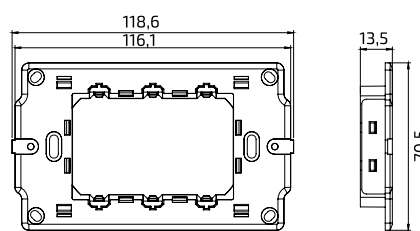

ΒΑΣΗ ΠΛΑΙΣΙΟΥ

ΚΩΔΙΚΟΣ	ΠΕΡΙΓΡΑΦΗ	ΤΙΜΗ
ΒΑΣΗ ΤΟΠΟΘΕΤΗΣΗΣ ΠΛΑΙΣΙΟΥ		
152-20800	ΒΑΣΗ ΜΕΤΑΛΛΙΚΗ 2 ΘΕΣΕΩΝ LEON	0,68 €
152-20801	ΒΑΣΗ ΜΕΤΑΛΛΙΚΗ 3 ΘΕΣΕΩΝ LEON	0,76 €
152-20802	ΒΑΣΗ ΜΕΤΑΛΛΙΚΗ 4 ΘΕΣΕΩΝ LEON	1,04 €
152-20803	ΒΑΣΗ ΜΕΤΑΛΛΙΚΗ 7 ΘΕΣΕΩΝ LEON	1,22 €