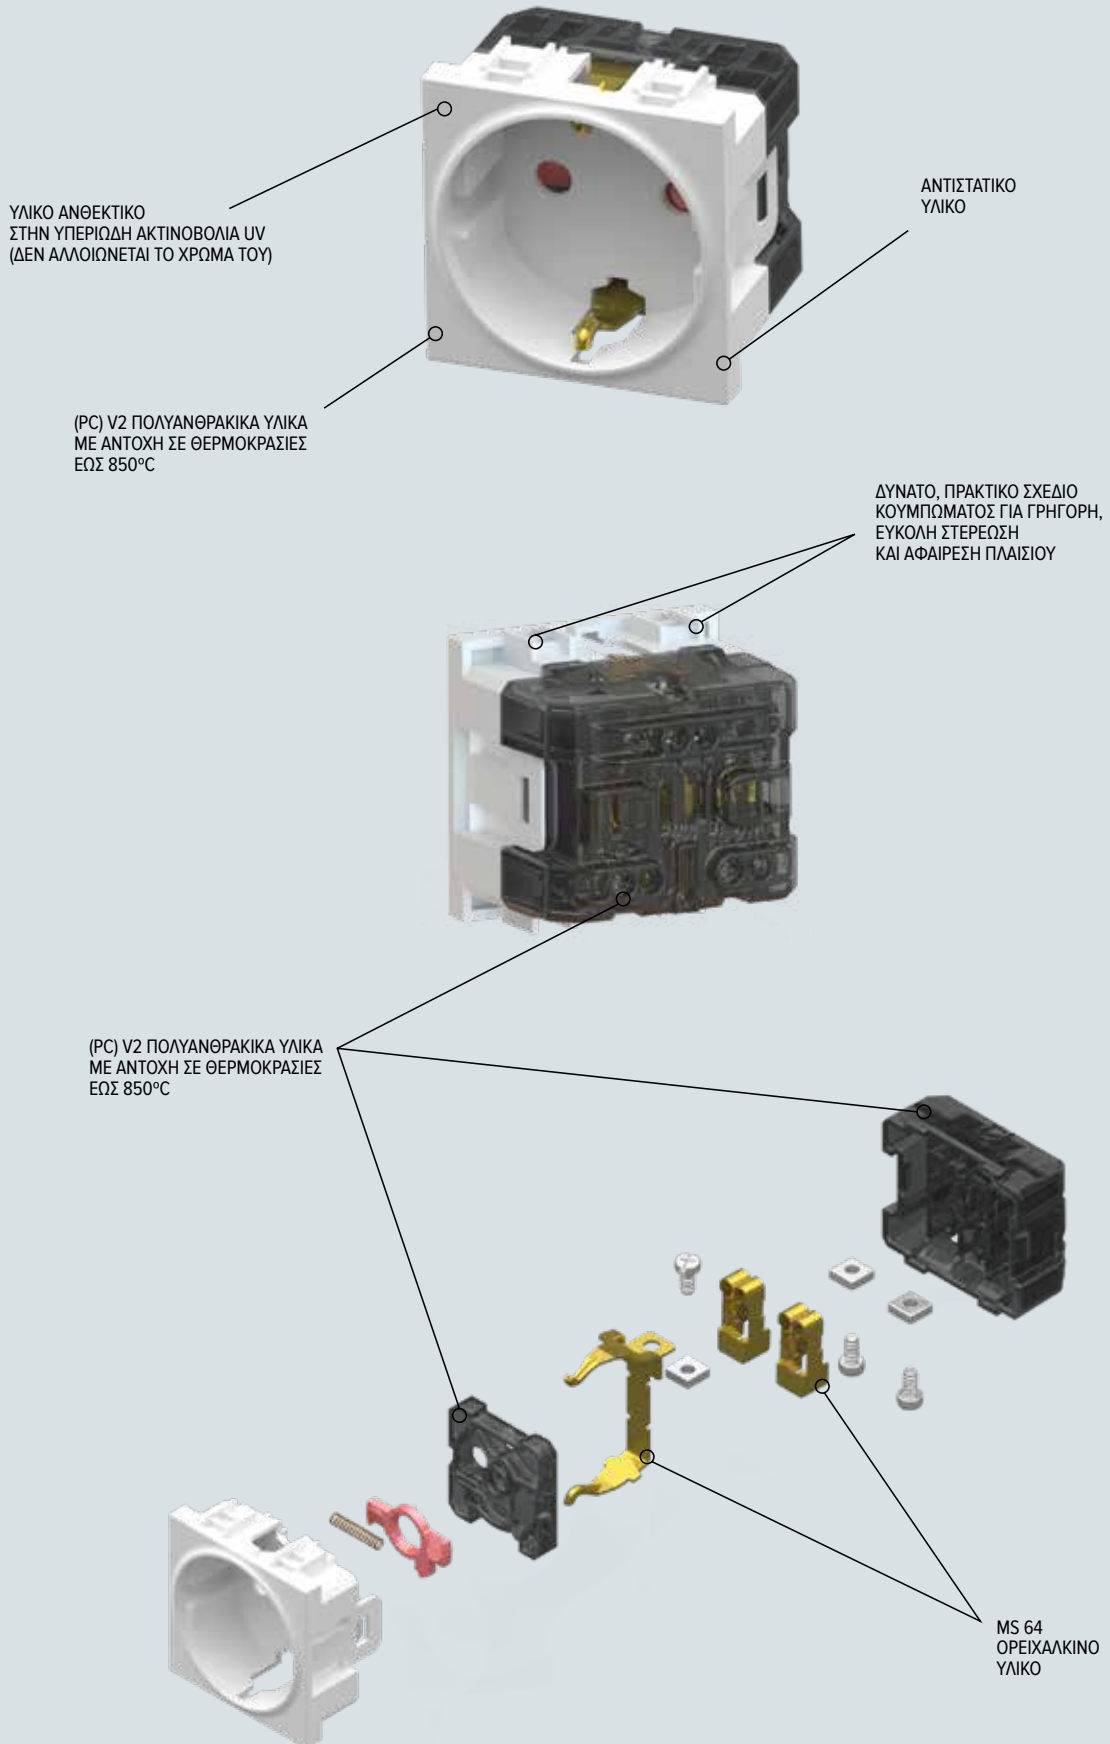

ΚΟΥΜΠΩΤΟΣ

ΟΜΑΔΑ ΠΡΟΪΟΝΤΩΝ

152-20X00

ΔΙΑΚΟΠΤΗΣ 1 MODULES ΑΠΛΟΣ

SWITCH 1 MODULES ONE WAY

152-20X01

ΔΙΑΚΟΠΤΗΣ 1 MODULES ΑΠΛΟΣ
ΜΕ ΛΥΧΝΙΑ

SWITCH 1 MODULES ONE WAY ILLUMINATED