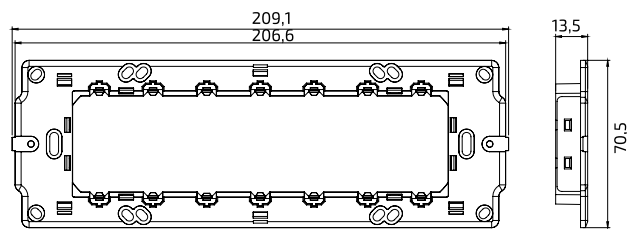

ΒΑΣΗ ΠΛΑΙΣΙΟΥ

ΚΩΔΙΚΟΣ	ΠΕΡΙΓΡΑΦΗ	ΤΙΜΗ
ΒΑΣΗ ΤΟΠΟΘΕΤΗΣΗΣ ΠΛΑΙΣΙΟΥ		
152-20800	ΒΑΣΗ ΜΕΤΑΛΛΙΚΗ 2 ΘΕΣΕΩΝ LEON	0,68 €
152-20801	ΒΑΣΗ ΜΕΤΑΛΛΙΚΗ 3 ΘΕΣΕΩΝ LEON	0,76 €
152-20802	ΒΑΣΗ ΜΕΤΑΛΛΙΚΗ 4 ΘΕΣΕΩΝ LEON	1,04 €
152-20803	ΒΑΣΗ ΜΕΤΑΛΛΙΚΗ 7 ΘΕΣΕΩΝ LEON	1,22 €