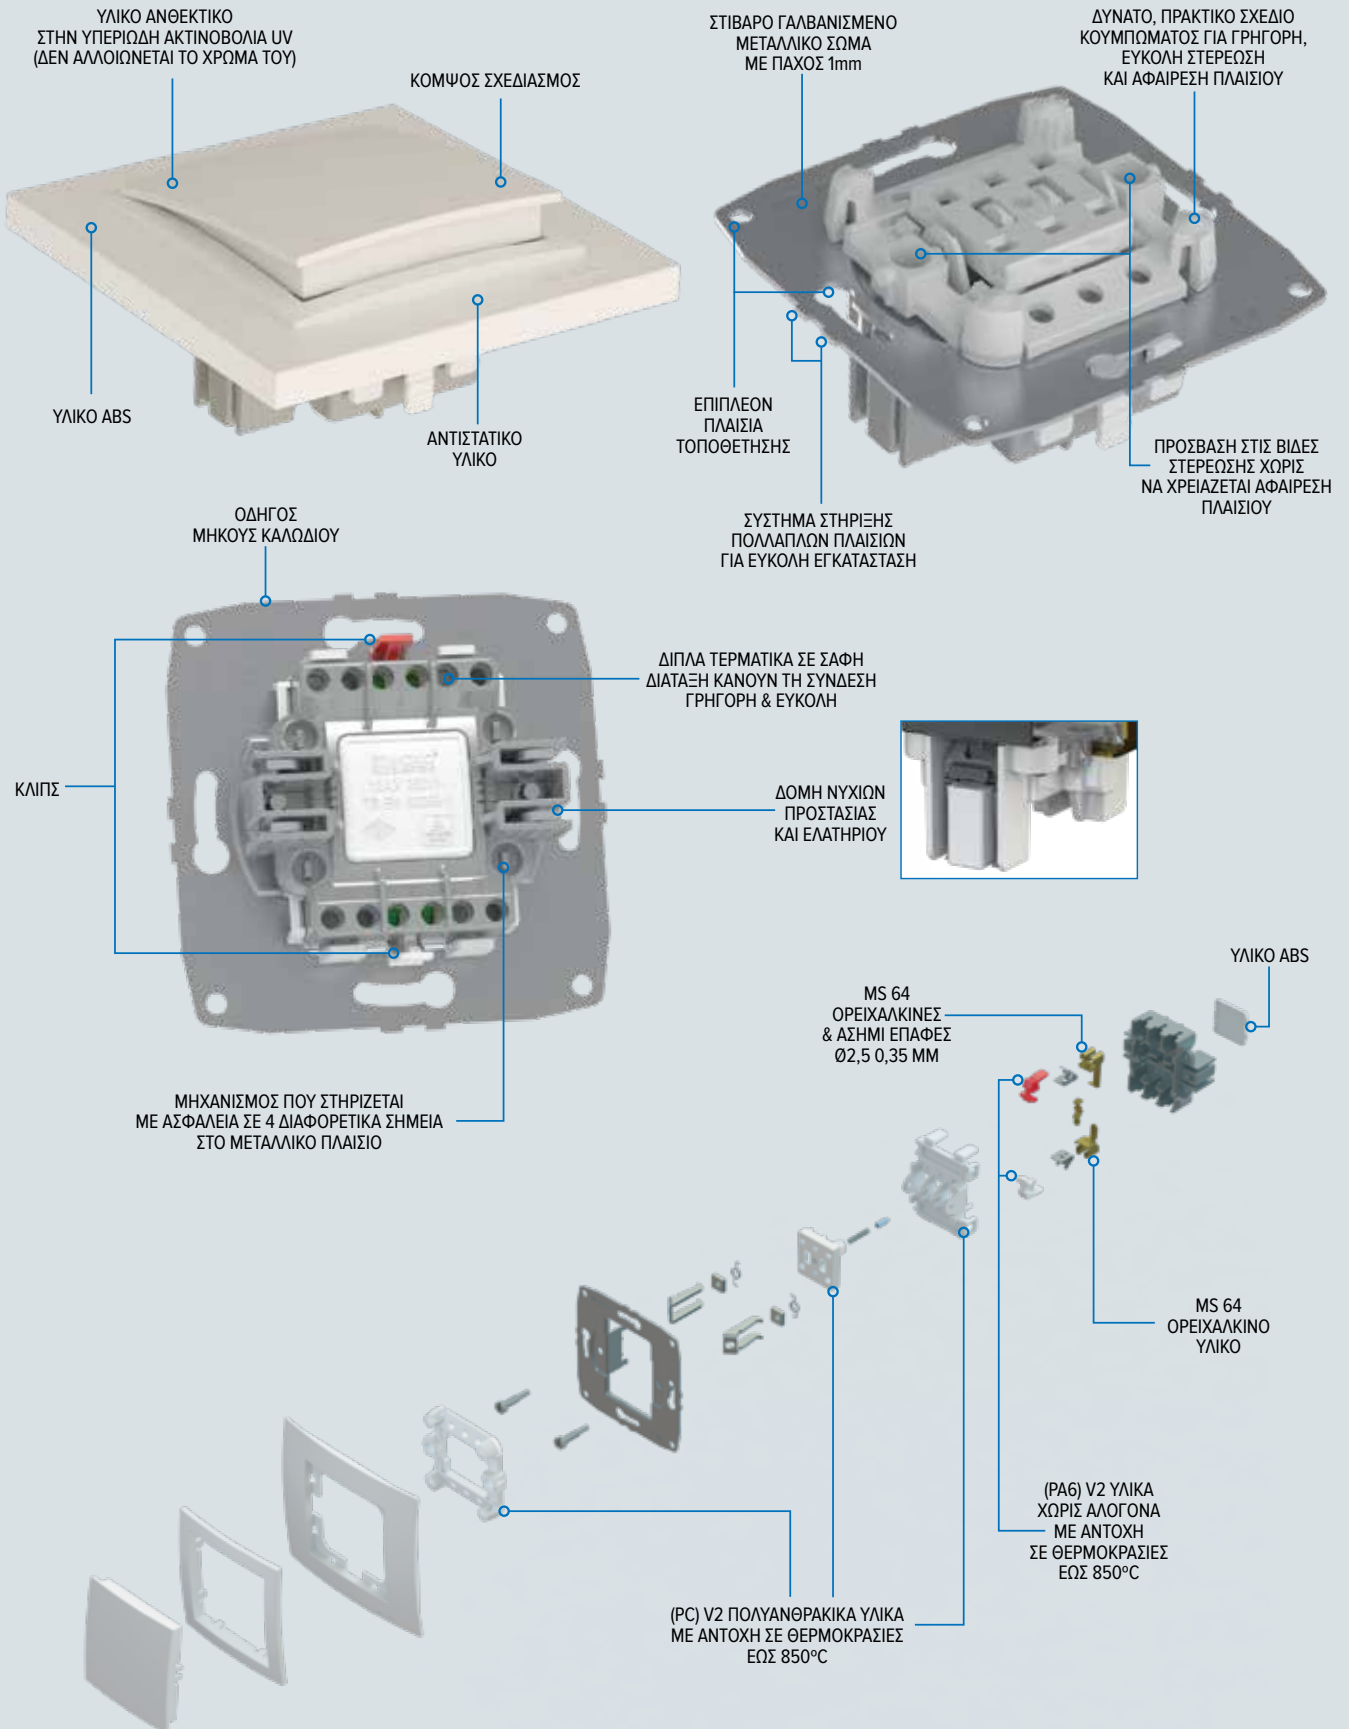

ΧΑΡΑΚΤΗΡΙΣΤΙΚΑ ΑΠΛΟΥ ΔΙΑΚΟΠΤΗ

ΒΙΔΩΤΟΣ

ΚΟΥΜΠΩΤΟΣ

ΧΑΡΑΚΤΗΡΙΣΤΙΚΑ ΠΡΙΖΑΣ ΣΟΥΚΟ

ΚΟΥΜΠΩΤΗ

Το ευέλικτο σύστημα Mono® 5 σειρές με ένα μόνο μηχανισμό

Χαρίστε στους χώρους σας, το ιδανικό περιβάλλον που ονειρεύεστε να ζείτε καθημερινά.