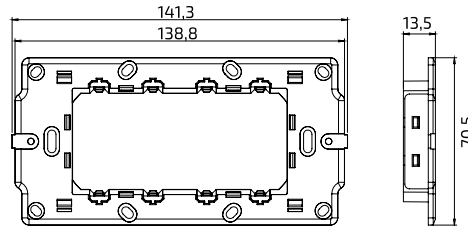

ΒΑΣΗ ΠΛΑΙΣΙΟΥ

ΚΩΔΙΚΟΣ	ΠΕΡΙΓΡΑΦΗ	ΤΙΜΗ
ΒΑΣΗ ΤΟΠΟΘΕΤΗΣΗΣ ΠΛΑΙΣΙΟΥ		
152-20800	ΒΑΣΗ ΜΕΤΑΛΛΙΚΗ 2 ΘΕΣΕΩΝ LEON	0,68 €
152-20801	ΒΑΣΗ ΜΕΤΑΛΛΙΚΗ 3 ΘΕΣΕΩΝ LEON	0,76 €
152-20802	ΒΑΣΗ ΜΕΤΑΛΛΙΚΗ 4 ΘΕΣΕΩΝ LEON	1,04 €
152-20803	ΒΑΣΗ ΜΕΤΑΛΛΙΚΗ 7 ΘΕΣΕΩΝ LEON	1,22 €