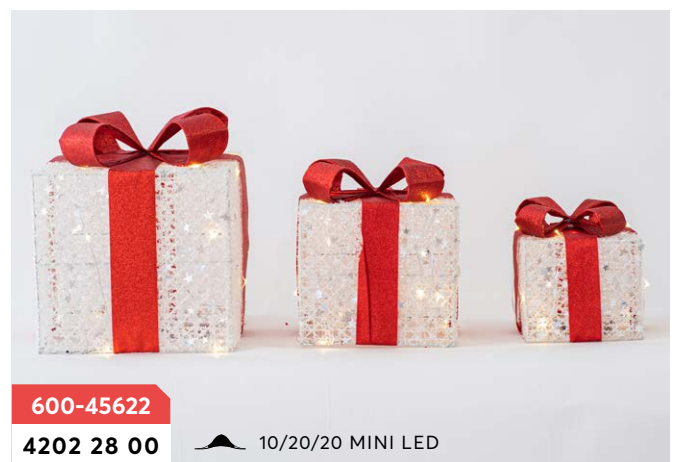

600-45622

4202 28 00

10/20/20 MINI LED

ΣΕΤ 3 15 CM, 20 CM, 25 CM (MIN 1 TMX) 3*AA