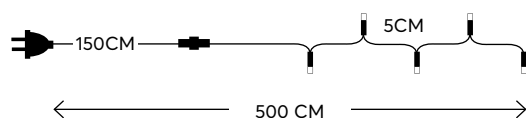

4202 6 55

DC 6V

3.2V - 0,2A - 0,06W

MAX 3.6W

IP44

 **100 LED** (5mm)
ΛΕΥΚΟ

Σειρά με LED
επεκτεινόμενη

 ΠΡΑΣΙΝΟ
ΚΑΛΩΔΙΟ