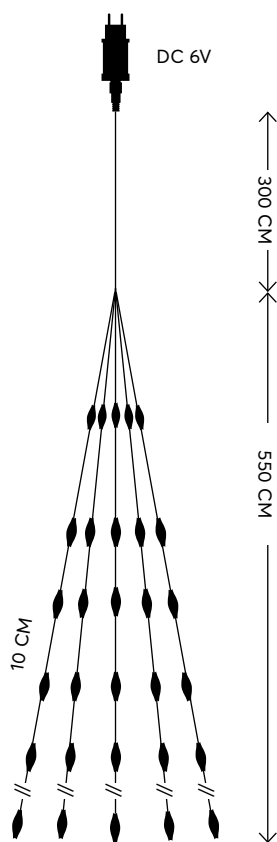

Λαμπάκια LED

Last Items 2024

400 mini LED

ΛΕΥΚΟ

mini LED σε σειρά
χαλκού "ΧΤΑΠΟΔΙ"

16 Γραμμές

(MIN 4 TMX)