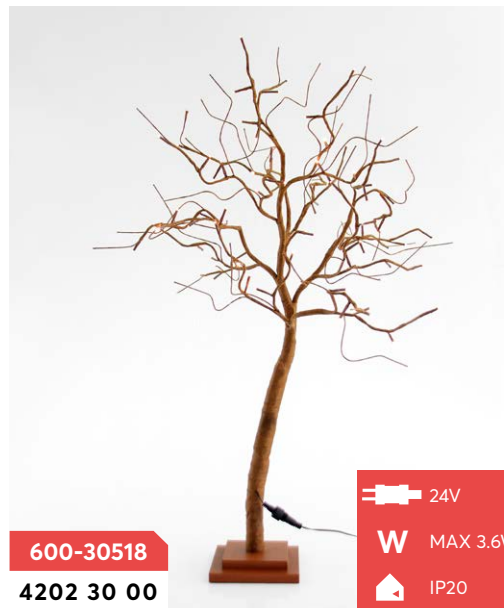

600-30525
4202 139 00

- 1 TMX
- ≡ 250CM
- ☐ (MIN 1 TMX)

12V
W MAX 6W
IP20

180 mini LED
ΘΕΡΜΟ ΛΕΥΚΟ

600-30519
4202 117 00

- 1 TMX
- ≡ 180CM
- ☐ (MIN 1 TMX)

24V
W MAX 7.2W
IP20

600-30518
4202 30 00