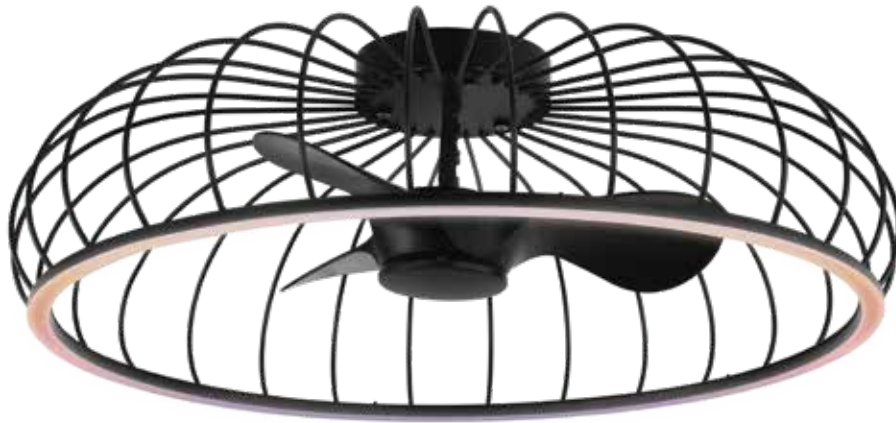

Ceiling Fan with LED light remote control & timer

Ανεμιστήρας Οροφής με LED φως, τηλεχειριστήριο & χρονοδιακόπτη

2 years warranty
χρόνια
εγγύηση

REVERSE BLADES ROTATION
ΔΥΝΑΤΟΤΗΤΑ ΑΝΤΙΣΤΡΟΦΗΣ ΠΕΡΙΣΤΡΟΦΗΣ

IDEAL FOR SUMMER & WINTER
ΙΔΑΝΙΚΟΣ ΓΙΑ ΚΑΛΟΚΑΙΡΙ & ΧΕΙΜΩΝΑ

28W

300-25050

79
cm

DIAMETER
ΔΙΑΜΕΤΡΟΣ

4 HOURS
OPER.

TIMER
ΧΡΟΝΟΔΙΑΚΟΠΤΗΣ

REMOTE CONTROL
ΤΗΛΕΧΕΙΡΙΣΤΗΡΙΟ

LED 60W LIGHT
3000K/4000K/6000K

LED LIGHT
LED ΦΩΣ

Διαστάσεις ΜxΠxΥ (cm)
Dimensions LxWxH (cm)

Προϊόντος/Product Ø 79 x H: 24
Κουτιού/Color Box 84 x 84 x 24
Κιβωτιού/Carton Box 84 x 84 x 24

Κιβωτοποίηση (τεμ) **11**
Packing (pcs)

PACKING
DESIGN

EUROLAMP
B2B

5 207227 299896

Golden Series

- 28W, 220-240V, 50Hz, 45dB
- 79cm Diameter
- Metallic & Plastic body
- 3 ABS blades
- 6 Speeds
- 4h Timer
- Remote Control
- Fixed **60W LED** Light
  3000K/4000K/6000K
  4800 Lumen, BA. 120°
- 300 RPM
- Area Coverage 25m²
- Black Matt Color
- GW 9.00kg / NW 7.50kg

Golden Series

- 28W, 220-240V, 50Hz, 45dB
- 79cm Διάμετρος
- Μεταλλικό & Πλαστικό σώμα
- 3 ABS φτερωτές
- 6 Ταχύτητες
- 4h Χρονοδιακόπτης
- Τηλεχειριστήριο
- Ενσωματωμένο **60W LED** φως
  3000K/4000K/6000K
  4800 Lumen, BA. 120°
- 300 RPM
- Κάλυψη Χώρου 25m²
- Μαύρο Ματ Χρώμα
- GW 9.00kg / NW 7.50kg