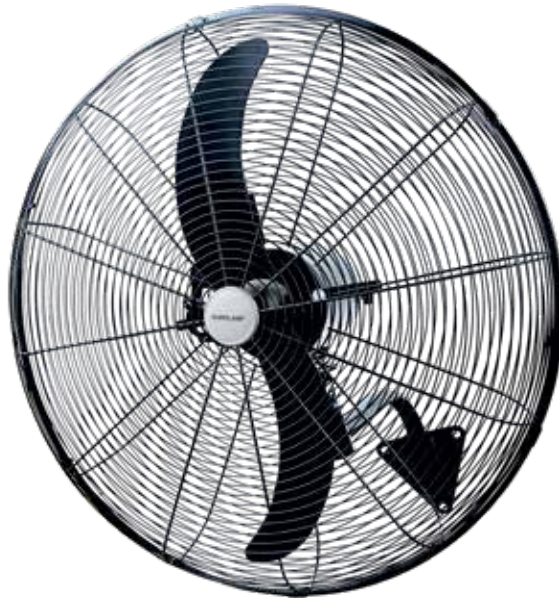

Industrial Metallic Wall Fan

Βιομηχανικός Μεταλλικός Επιτοίχιος Ανεμιστήρας

2 years warranty
χρόνια
εγγύηση

HIGH PERFORMANCE • PROFESSIONAL SERIES

WALL MOUNTED
CONTROLLER

ΕΠΙΤΟΙΧΙΟ
ΧΕΙΡΙΣΤΗΡΙΟ

SPARE PARTS / ΑΝΤΑΛΛΑΚΤΙΚΑ

300-25938

ΠΡΟΣΤΑΤΕΥΤΙΚΟ
ΚΑΛΥΜΜΑ
ΒΙΟΜΗΧΑΝΙΚΟΥ
ΑΝΕΜΙΣΤΗΡΑ ΕΩΣ Φ66

INDUSTRIAL FAN
PROTECTION COVER
UP TO Φ66

125W

147-29382

DIAMETER
ΔΙΑΜΕΤΡΟΣ

TIMER
ΧΡΟΝΟΔΙΑΚΟΠΤΗΣ

REMOTE CONTROL
ΤΗΛΕΧΕΙΡΙΣΤΗΡΙΟ

METALLIC BLADES
ΜΕΤΑΛΛΙΚΕΣ ΦΤΕΡΩΤΕΣ

Διαστάσεις ΜxΠxΥ (cm)
Dimensions LxWxH (cm)

Προϊόντος/Product 56
Κουτιού/Color Box 57 x 19.5 x 57
Κιβωτίου/Carton Box 57 x 19.5 x 57

Κιβωτοποίηση (τεμ)
Packing (pcs)

1/1

PACKING
DESIGN

EUROLAMP
B2B

5 207227 061547

Industrial Metallic Wall Fan

Professional Series

- 125W, 220-240V, 50Hz, 60dB
- 56cm Diameter
- Metallic body
- 2 Metallic blades
- 7.5 Hours Timer
- 3 Speeds
- 90° Oscillation
- 15° Tilt
- 1300 RPM
- Black Color
- GW 8.00kg / NW 7.40kg

Βιομηχανικός Μεταλλικός Επιτοίχιος Ανεμιστήρας

Professional Series

- 125W, 220-240V, 50Hz, 60dB
- 56cm Διάμετρος
- Μεταλλικό Σώμα
- 2 Μεταλλικές φτερωτές
- Χρονοδιακόπτης 7.5 ωρών
- 3 Ταχύτητες
- 90° Περιστροφή
- 15° Κλίση
- 1300 RPM
- Μαύρο Χρώμα
- GW 8.00kg / NW 7.40kg