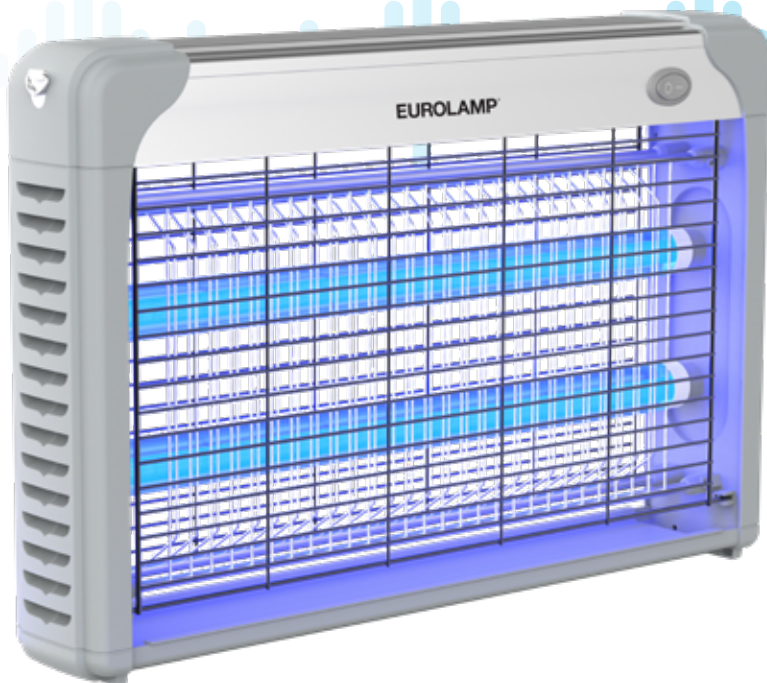

Electric Insect Killer with **UV light**

Ηλεκτρικό Εντομοκτόνο με UV φως

2 years warranty
2 χρόνια εγγύηση

20W

300-46046

ΓΑΤΖΟΣ ΑΝΑΡΤΗΣΗΣ
SUSPENSION HOOK

UV LAMP
UVΛΑΜΠΑ

ΚΑΛΥΨΗ ΧΩΡΟΥ
AREA COVERAGE

SILENT
ΑΘΟΡΥΒΟ

Διαστάσεις ΜxΠxΥ (cm)
Dimensions LxWxH (cm)

Προϊόντος/Product 43 x 7 x 28
Κουτιού/Color Box 43.7 x 7.7 x 28.6
Κιβωτίου/Carton Box 64.6 x 33 x 32

Κιβωτοποίηση (τεμ)
Packing (pcs) **1/12**

**PACKING
DESIGN**

- 220-240V, 50/60Hz, 0dB
- Aluminium & Plastic Material
- Killing Voltage 1600V
- 2 UV LED Lights
- Electronic Transformer
- Operation switch
- Insect Collection Container
- Special Cleaning brush
- Area Coverage 30m²
- Silver Color
- GW 1.0kg / NW 0.95kg

- 220-240V, 50/60Hz, 0dB
- Σώμα από αλουμίνιο & πλαστικό
- Τάση Εξολόθρευσης 1600V
- 2 UV LED Λάμπες
- Ηλεκτρονικός Μετασχηματιστής
- Διακόπτης λειτουργίας
- Δίσκος Περισυλλογής Εντόμων
- Ειδικό βουρτσάκι καθαρισμού
- Κάλυψη Χώρου 30m²
- Ασημί Χρώμα
- GW 1.0kg / NW 0.95kg

EUROLAMP
B2B

5 207227 275142

- 300-46091 Ανταλλακτική Λαμπα Για Εντομοκτονο Για 300-46046
  Replaceable Uv Tube For 300-46046