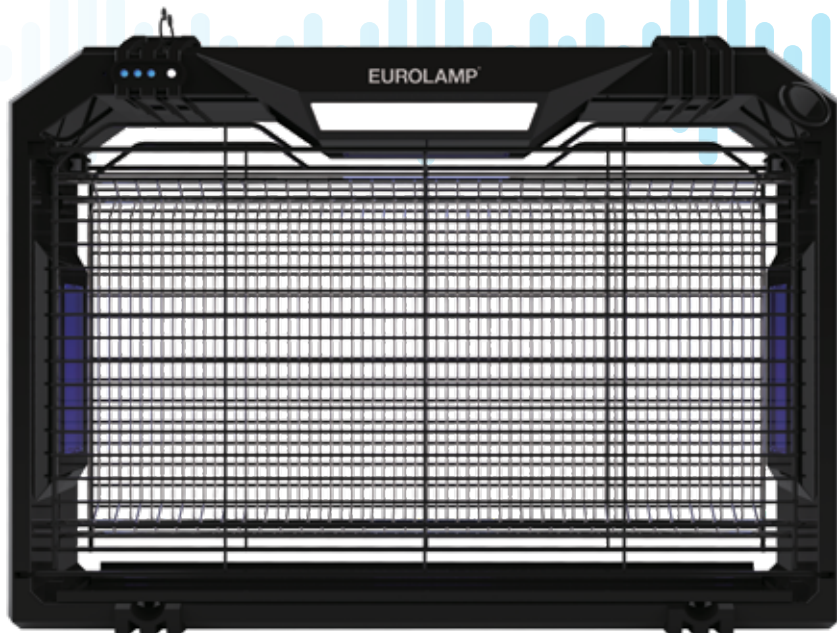

Electric Insect Killer with UV light Ηλεκτρικό Εντομοκτόνο με UV φως

2 years
warranty
2 χρόνια
εγγύηση

Less Consumption
Greater Efficiency

Μικρότερη Κατανάλωση
Μεγαλύτερη Απόδοση

4=10W

147-46031

ΓΑΤΖΟΣ ΑΝΑΡΤΗΣΗΣ
SUSPENSION HOOK

UV LAMP
ΥΥΛΑΜΠΑ

ΚΑΛΥΨΗ ΧΩΡΟΥ
AREA COVERAGE

SILENT
ΑΘΟΥΥΒΟ

Διαστάσεις ΜxΠxΥ (cm)
Dimensions LxWxH (cm)

Προϊόντος/Product 43 x 7 x 28
Κουτιού/Color Box 43.7 x 7.7 x 28.6
Κιβωτίου/Carton Box 64.6 x 33 x 32

Κιβωτοποίηση (τεμ)
Packing (pcs)

14

PACKING
DESIGN

- 220-240V, 50/60Hz, 0dB
- Plastic Material
- Killing Voltage 2000V
- UV LED Light
- Electronic Transformer
- Operation switch
- Insect Collection Container
- Special Cleaning brush
- Area Coverage 50m²
- Black Color
- GW 1.13kg / NW 1.0kg

- 220-240V, 50/60Hz, 0dB
- Πλαστικό σώμα
- Τάση Εξολόθρευσης 2000V
- UV LED Φως
- Ηλεκτρονικός Μετασχηματιστής
- Διακόπτης λειτουργίας
- Δίσκος Περισυλλογής Εντόμων
- Ειδικό βουρτσάκι καθαρισμού
- Κάλυψη Χώρου 50m²
- Μαύρο Χρώμα
- GW 1.13kg / NW 1.0kg

EUROLAMP
B2B

5 207227 032813