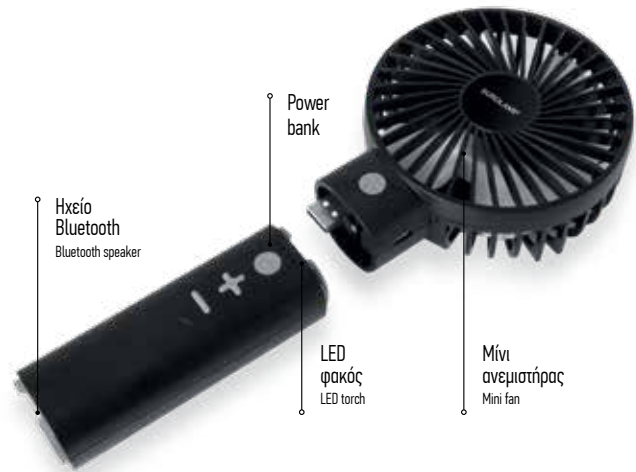

8W

300-20521

10
cm

DIAMETER
ΔΙΑΜΕΤΡΟΣ

USB

MICRO USB CON.
ΣΥΝΔΕΣΗ MICRO USB

4
BLADES
4 ΦΤΕΡΩΤΕΣ

LED
FLASHLIGHT
LED ΦΑΚΟΣ

Διαστάσεις ΜxΠxΧ (cm)
Dimensions LxWxH (cm)

Προϊόντος/Product 10 x 4 x 23.5
Κουτιού/Color Box 18.8 x 4.5 x 16.4
Κιβωτίου/Carton Box 34.5 x 25 x 39

Κιβωτοποίηση (τεμ)
Packing (pcs) **1/20**

PACKING
DESIGN

5 207227 150142

EUROLAMP
B2B

USB 4in1 Fan

- /// Hand Fan
- /// Bluetooth speaker
- /// Power bank
- /// LED Flashlight

- 8W, DC 5V, 30dB
- 10cm Diameter
- ABS body
- 4 ABS white blades
- 3 Speeds
- USB Connection type
- 18650 li-ion battery / 2200mah
- Battery Charging Time: 1.5-2.5 hours
- Battery Autonomy: 2.5-4.5 hours
- 3700 RPM
- Black Color
- GW 0.38kg / NW 0.33kg

USB 4σε1 Ανεμιστήρας

- /// Ανεμιστήρας χειρός
- /// Bluetooth ηχείο
- /// Power bank
- /// LED Φακός

- 8W, DC 5V, 30dB
- 10cm Διάμετρος
- ABS σώμα
- 4 ABS λευκές φτερωτές
- 3 Ταχύτητες
- Σύνδεση USB
- 18650 li-ion μπαταρία / 2200mah
- Χρόνος Φόρτισης Μπαταρίας: 1.5-2.5 ώρες
- Αυτονομία Μπαταρίας: 2.5-4.5 ώρες
- 3700 RPM
- Μαύρο Χρώμα
- GW 0.38kg / NW 0.33kg