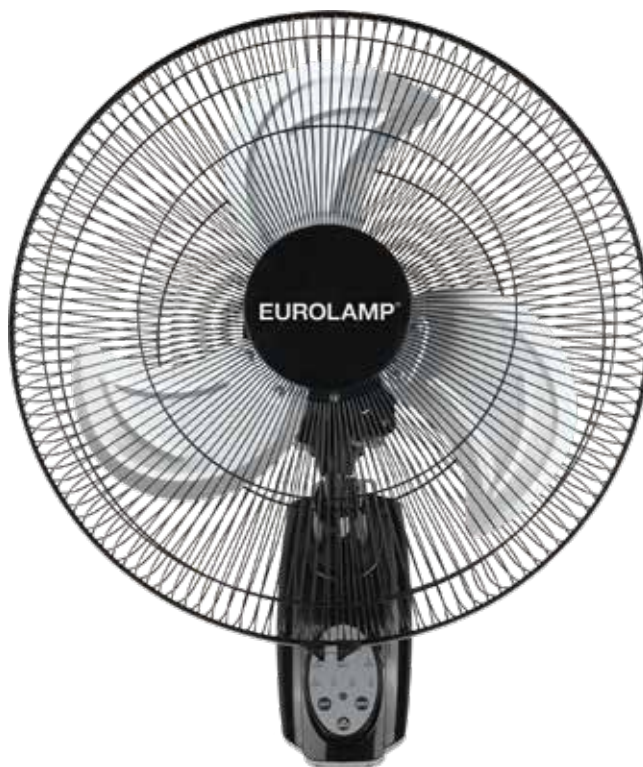

Wall Fan

Επιτοίχιος Ανεμιστήρας

2 years
warranty
χρόνια
εγγύηση

HIGH PERFORMANCE • PROFESSIONAL SERIES

90W

300-23507

50
cm

DIAMETER
ΔΙΑΜΕΤΡΟΣ

TIMER
ΧΡΟΝΟΔΙΑΚΟΠΤΗΣ

REMOTE CONTROL
ΤΗΛΕΧΕΙΡΙΣΤΗΡΙΟ

METALLIC BLADES
ΜΕΤΑΛΛΙΚΕΣ ΦΤΕΡΩΤΕΣ

Διαστάσεις ΜxΠxΥ (cm)

Dimensions LxWxH (cm)

Προϊόντος/Product 58.5 x 38.5 x 58.5

Κουτιού/Color Box 50.5 x 18 x 51

Κιβωτίου/Carton Box 50.5 x 18 x 51

Κιβωτοποίηση (τεμ)

1/1

Packing (pcs)

PACKING
DESIGN

5 207227 278792

EUROLAMP
B2B

Wall Fan

- 90W, 220V, 50Hz, 60dB
- 50cm Diameter
- PP body
- 3 Aluminium blades
- 4 Hours Timer
- 3 Speeds
- 75° Oscillation
- 45° Tilt
- 1250 RPM
- Area coverage 10-15m²
- Black Color
- GW 3.50kg / NW 2.70kg

Επιτοίχιος Ανεμιστήρας

- 90W, 220-240V, 50Hz, 60dB
- 50cm Διάμετρος
- PP Σώμα
- 3 φτερωτές αλουμινίου
- Χρονοδιακόπτης 4 ωρών
- 3 Ταχύτητες
- 75° Περιστροφή
- 45° Κλίση
- 1250 RPM
- Κάλυψη χώρου 10-15m²
- Μαύρο Χρώμα
- GW 3.50kg / NW 2.70kg