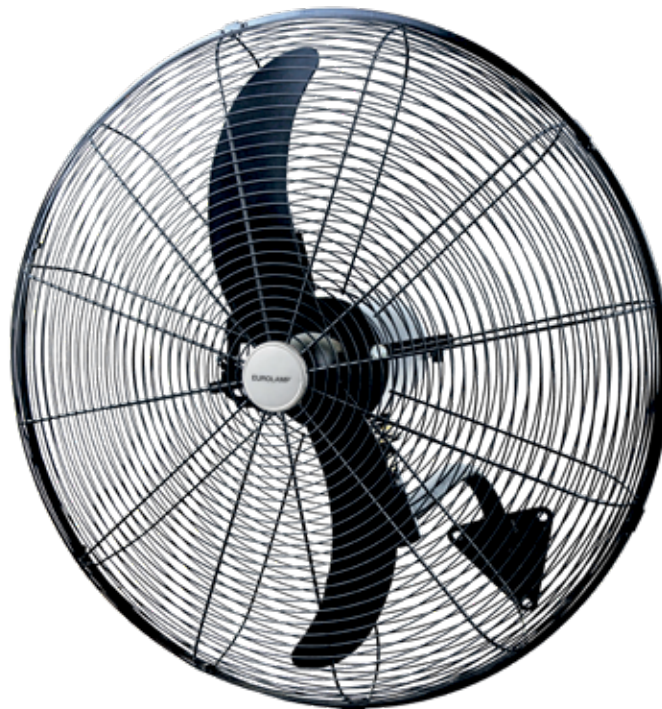

Industrial Metallic Wall Fan

Βιομηχανικός Μεταλλικός Επιτοίχιος Ανεμιστήρας

2 years warranty
2 χρόνια εγγύηση

HIGH PERFORMANCE • PROFESSIONAL SERIES

WALL MOUNTED
CONTROLLER

ΕΠΙΤΟΙΧΙΟ
ΧΕΙΡΙΣΤΗΡΙΟ

200W

147-29044

81
cm

DIAMETER
ΔΙΑΜΕΤΡΟΣ

TIMER
ΧΡΟΝΟΔΙΑΚΟΠΤΗΣ

REMOTE CONTROL
ΤΗΛΕΧΕΙΡΙΣΤΗΡΙΟ

METALLIC BLADES
ΜΕΤΑΛΛΙΚΕΣ ΦΤΕΡΩΤΕΣ

Διαστάσεις ΜxΠxΥ (cm)
Dimensions LxWxH (cm)

Προϊόντος/Product	81
Κουτιού/Color Box	85 x 19.5 x 85.5
Κιβωτίου/Carton Box	85 x 19.5 x 85.5

Κιβωτοποίηση (τεμ)
Packing (pcs)

11

PACKING
DESIGN

EUROLAMP
B2B

5 207227 031618

Metallic
Stand Fan

Professional Series

- 200W, 220-240V, 50Hz, 60dB
- 81cm Diameter
- Metallic body
- 2 Metallic blades
- 7.5 Hours Timer
- 3 Speeds
- 90° Oscillation
- 15° Tilt
- 1350 RPM
- Black Color
- GW 10.0kg / NW 9.40kg

Μεταλλικός
Ανεμιστήρας με ορθοστάτη

Professional Series

- 200W, 220-240V, 50Hz, 60dB
- 81cm Διάμετρος
- Μεταλλικό Σώμα
- 2 Μεταλλικές φτερωτές
- Χρονοδιακόπτης 7.5 ωρών
- 3 Ταχύτητες
- 90° Περιστροφή
- 15° Κλίση
- 1350 RPM
- Μαύρο Χρώμα
- GW 10.0kg / NW 9.40kg