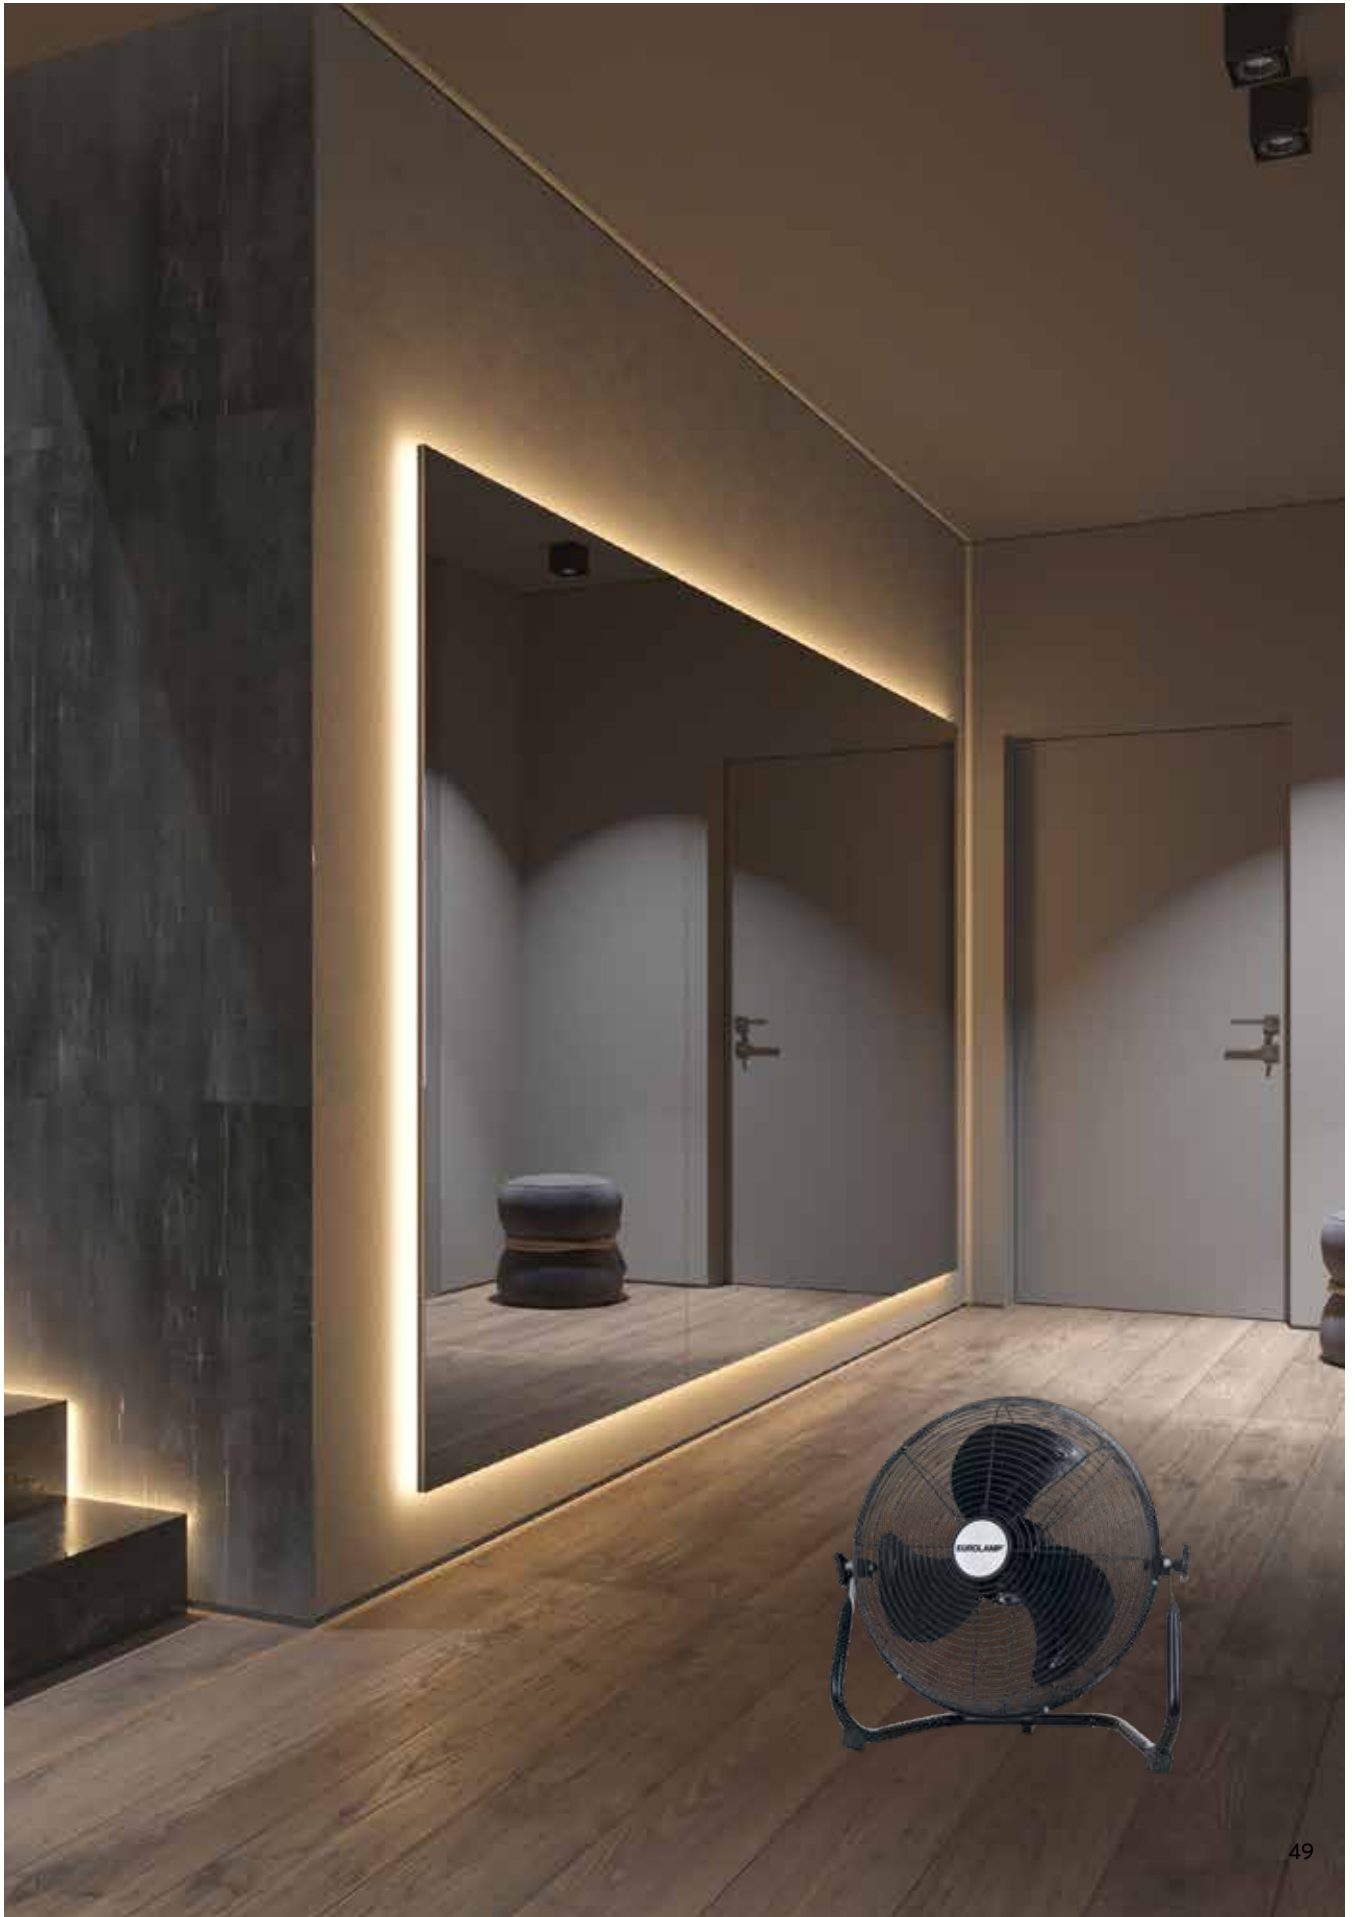

Floor Fans

Ανεμιστήρες Επιδαπέδιοι