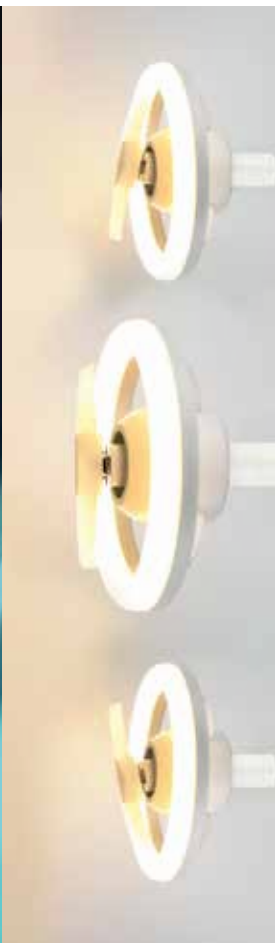

**Large fan
head tilt
that can cool all
the corners
of your space**

Μεγάλη κλίση
κεφαλής
ανεμιστήρα που
μπορεί να γεμίσει
με δροσιά όλες τις
γωνίες του χώρου
σας

1 E27 BASE
1 E27 ΒΑΣΗ

WALL - TABLE - CEILING

WALL, TABLE & CEILING MOUNTED
ΕΠΙΤΟΙΧΙΑ, ΕΠΙΤΡΑΠΕΖΙΑ & ΤΟΠΟΘΕΤΗΣΗ ΟΡΟΦΗΣ

E27 screw-in base
that facilitates fast and
easy installation.

Βιδωτή βάση E27
που διευκολύνει τη
γρήγορη και εύκολη
εγκατάσταση

Table installation

Wall Installation

Ceiling Installation