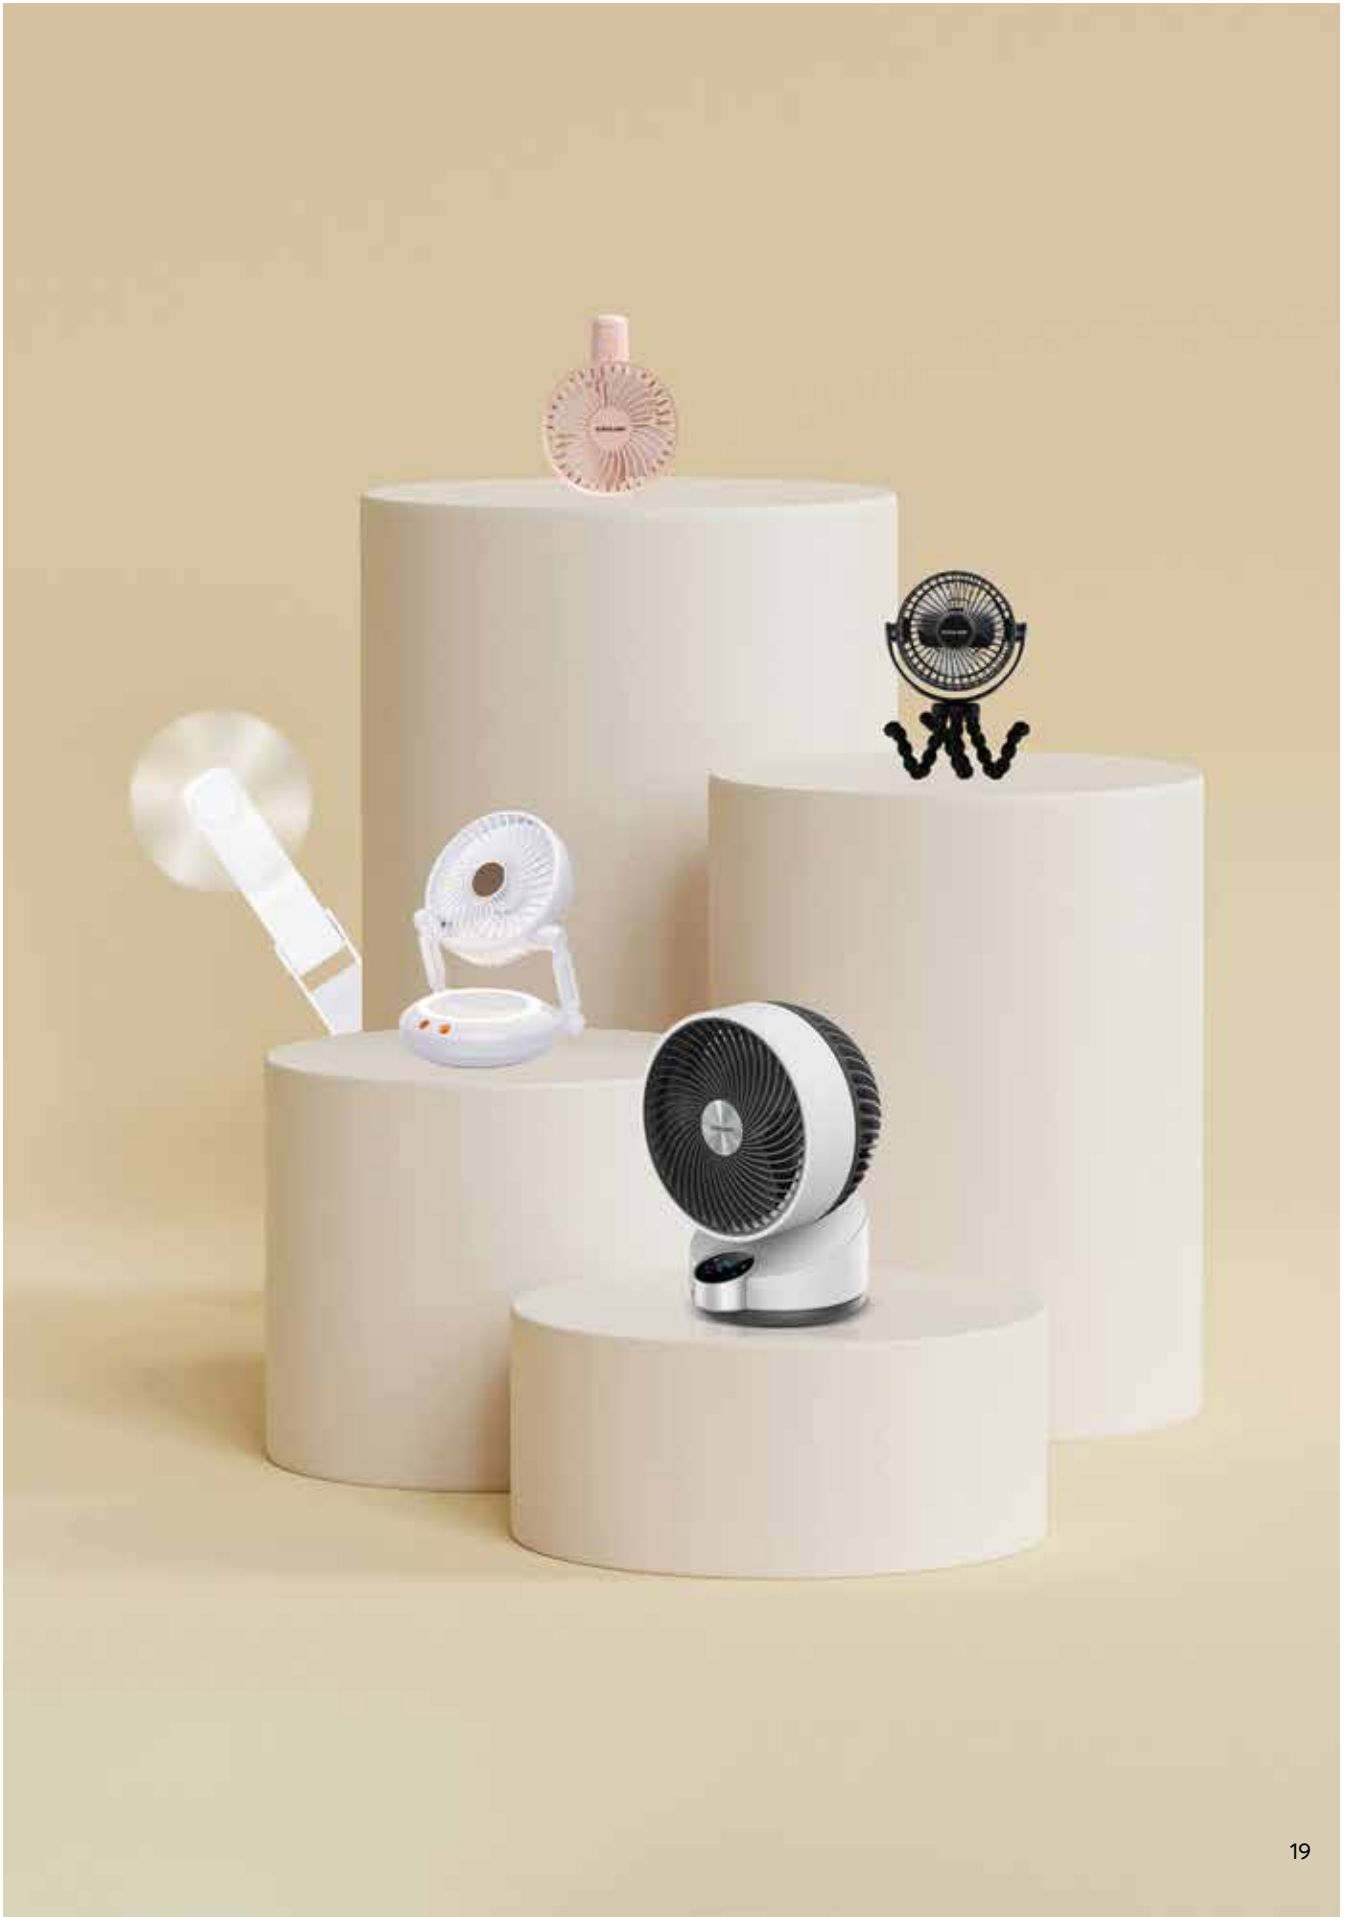

USB & Table Fans

Ανεμιστήρες USB & Επιτραπέζιοι