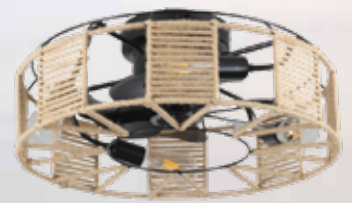

Ceiling Fan with 4 lights remote control & timer

Ανεμιστήρας Οροφής τετράφωτος με τηλεχειριστήριο & χρονοδιακόπτη

2 years warranty
2 χρόνια εγγύηση

REVERSE BLADES ROTATION
ΔΥΝΑΤΟΤΗΤΑ ΑΝΤΙΣΤΡΟΦΗΣ ΠΕΡΙΣΤΡΟΦΗΣ

IDEAL FOR SUMMER & WINTER
ΙΔΑΝΙΚΟΣ ΓΙΑ ΚΑΛΟΚΑΙΡΙ & ΧΕΙΜΩΝΑ

20W

300-25055

55
cm

DIAMETER
ΔΙΑΜΕΤΡΟΣ

TIMER
ΧΡΟΝΟΔΙΑΚΟΠΤΗΣ

REMOTE CONTROL
ΤΗΛΕΧΕΙΡΙΣΤΗΡΙΟ

4 x E27 BASES
4 x E27 ΒΑΣΕΙΣ

Διαστάσεις ΜxΠxΥ (cm)
Dimensions LxWxH (cm)

Προϊόντος/Product Ø 55 x H: 23
Κουτιού/Color Box 73 x 31 x 70
Κιβωτίου/Carton Box 73 x 31 x 70

Κιβωτοποίηση (τεμ) **11**
Packing (pcs)

PACKING
DESIGN

Golden Series

- 20W, 220-240V, 50Hz, 55dB, IP40
- 55cm Diameter
- Metallic and hemp rope
- 7 PC blades
- 6 Speeds
- 4h Timer
- Remote Control
- 4 x E27 max 40W per light
- 1100 RPM
- Area Coverage 10-15m²
- Black & Brown Color
- GW 4.50kg / NW 4.20kg

Golden Series

- 20W, 220-240V, 50Hz, 55dB, IP40
- 55cm Διάμετρος
- Μεταλλικό και νήμα κάνναβης
- 7 PC φτερωτές
- 6 Ταχύτητες
- 4h Χρονοδιακόπτης
- Τηλεχειριστήριο
- 4 x E27 max 40W ανά λάμπα
- 1100 RPM
- Κάλυψη Χώρου 10-15m²
- Μαύρο & Καφέ Χρώμα
- GW 4.50kg / NW 4.20kg

EUROLAMP
B2B

5 207227 293313