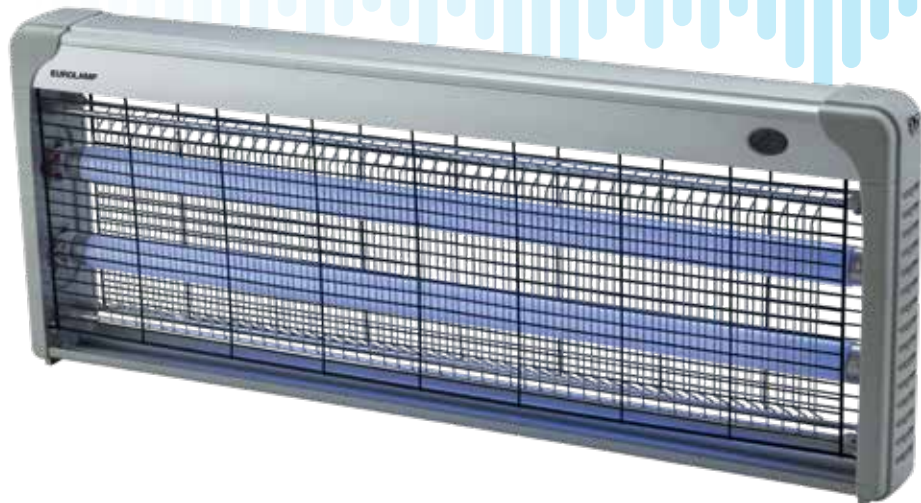

Electric Insect Killer with **UV light**

Ηλεκτρικό Εντομοκτόνο με UV φως

2 years
warranty
χρόνια
εγγύηση

40W

300-46045

ΓΑΤΖΟΣ ΑΝΑΡΤΗΣΗΣ
SUSPENSION HOOK

UV LAMP
ΥΥΛΑΜΠΑ

ΚΑΛΥΨΗ ΧΩΡΟΥ
AREA COVERAGE

SILENT
ΑΘΟΡΥΒΟ

Διαστάσεις ΜxΠxΥ (cm)
Dimensions LxWxH (cm)

Προϊόντος/Product 64 x 6.5 x 25
Κουτιού/Color Box 64.8 x 7.3 x 26.5
Κιβωτίου/Carton Box 66.3 x 45.8 x 28

Κιβωτοποίηση (τεμ)
Packing (pcs)

16

PACKING
DESIGN

- 220-240V, 50/60Hz, 0dB
- Aluminium & Plastic Material
- Killing Voltage 2500V
- 2 UV LED Lights
- Electronic Transformer
- On / Off switch
- Operation light
- Insect Collection Container
- Cleaning brush
- Area Coverage 60m²
- Silver Color
- GW 1.9kg / NW 1.56kg

- 220-240V, 50/60Hz, 0dB
- Σώμα από αλουμίνιο & πλαστικό
- Τάση Εξολόθρευσης 2500V
- 2 UV LED Λάμπες
- Ηλεκτρονικός Μετασχηματιστής
- Διακόπτης On / Off
- Λυχνία λειτουργίας
- Δίσκος Περισυλλογής Εντόμων
- Βουρτσάκι καθαρισμού
- Κάλυψη Χώρου 60m²
- Ασημί Χρώμα
- GW 1.9kg / NW 1.56kg

EUROLAMP
B2B

5 207227 207259

- 300-46092 Ανταλλακτική Λαμπα Για Εντομοκτονο Για 300-46045
  Replaceable Uv Tube For 300-46045