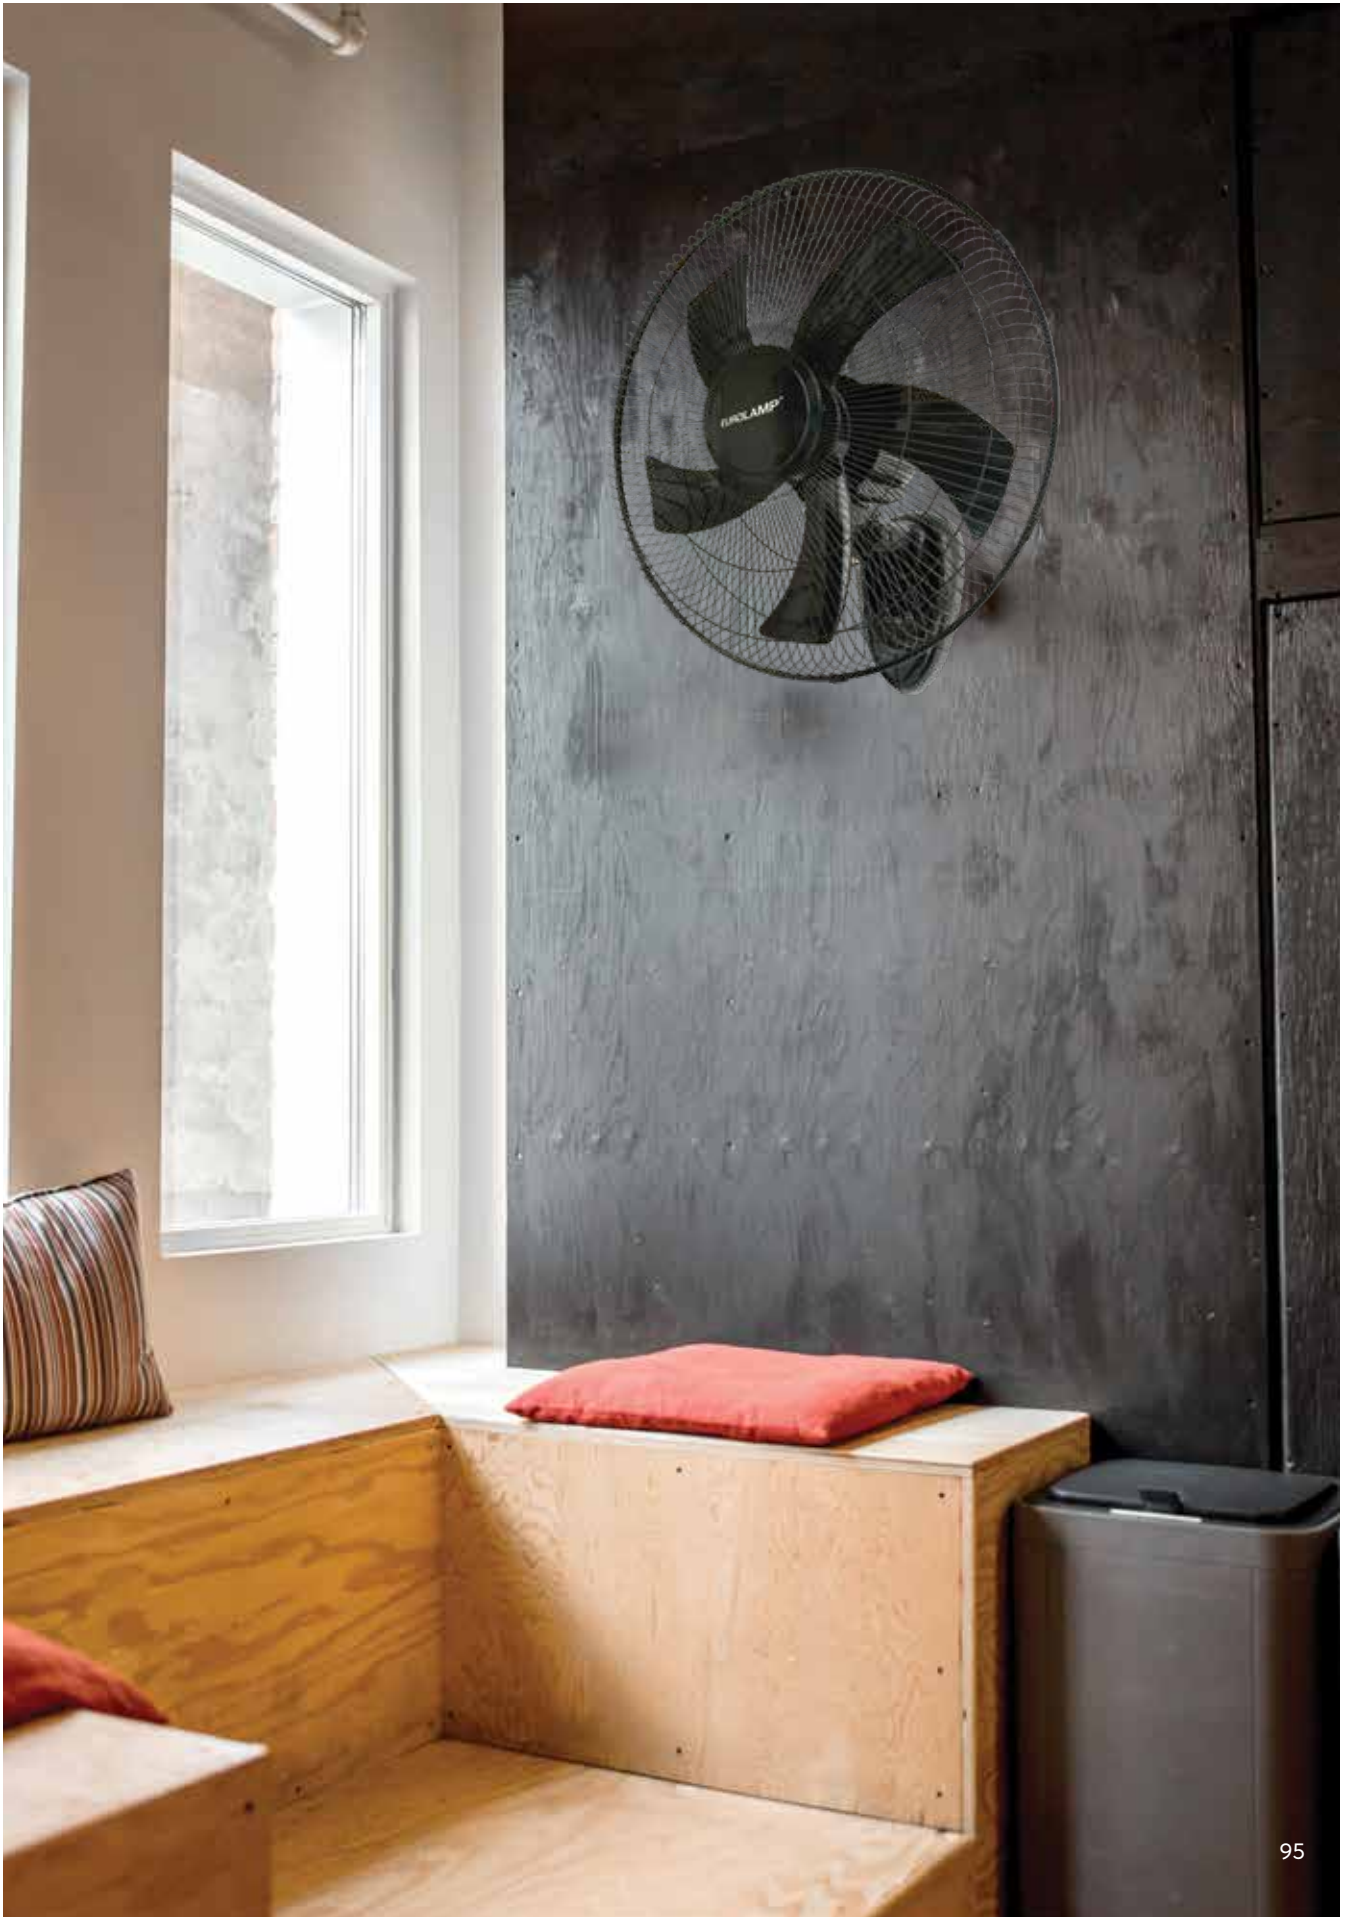

Industrial Wall Fans

Βιομηχανικοί Επιτοίχιοι Ανεμιστήρες