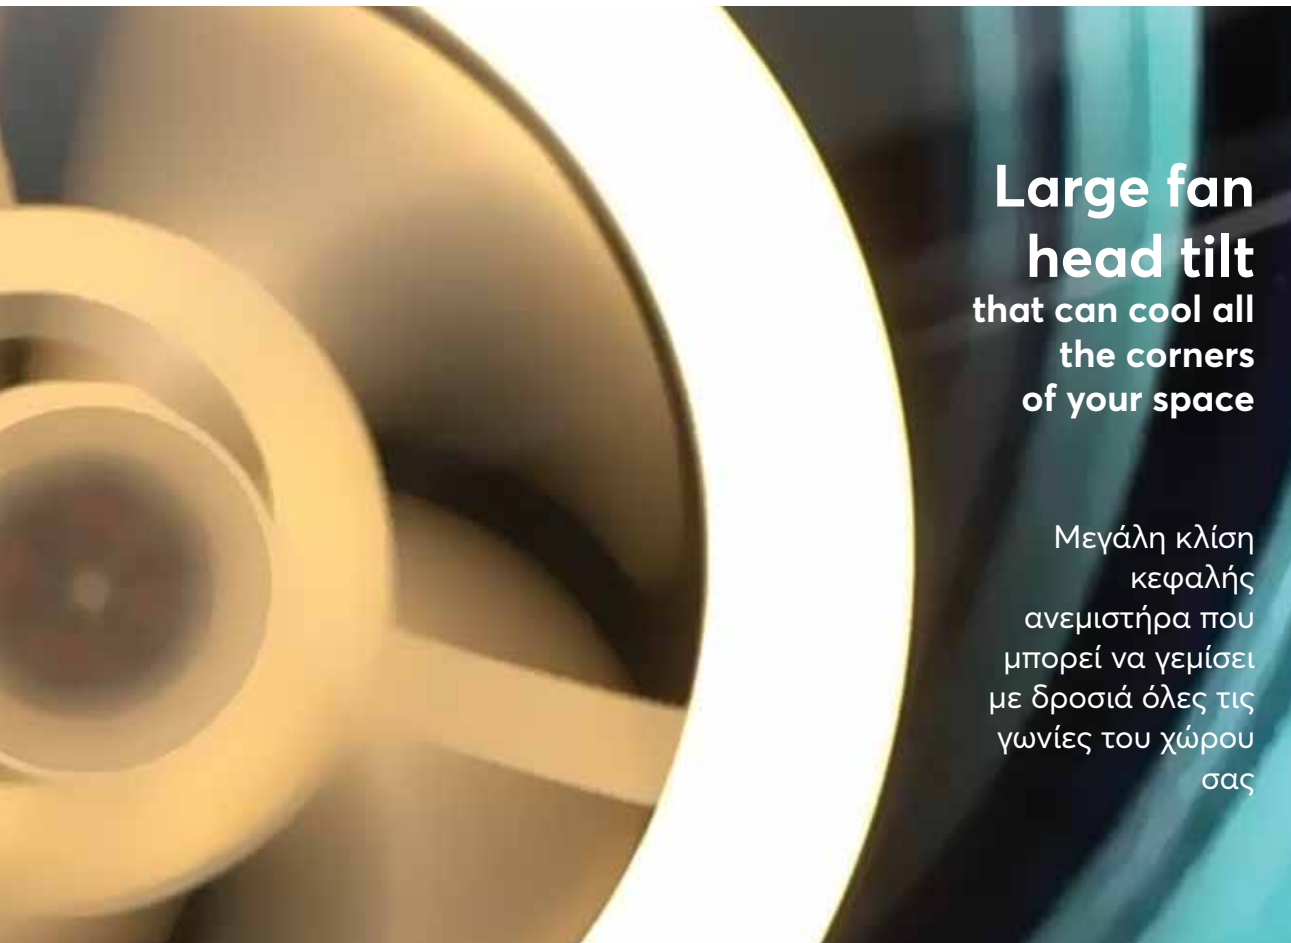

**Large fan
head tilt
that can cool all
the corners
of your space**

Μεγάλη κλίση
κεφαλής
ανεμιστήρα που
μπορεί να γεμίσει
με δροσιά όλες τις
γωνίες του χώρου
σας

1 E27 BASE
1 E27 ΒΑΣΗ

WALL - TABLE - CEILING