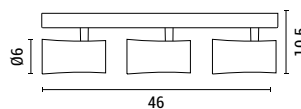

144-60008

White

4202 29 99

Aluminium

3*GU10 max 10W

220-240V, 50/60Hz, IP20

D:Ø6 L:46 H:10.5 cm

145-25000 White
4202 06 00