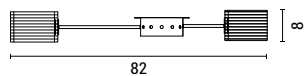

Iron, Acrylic & Aluminium
6 LED * 8W - 48W, 220V
50/60Hz, 3000K, 3840lm
B.A.:360°, CRI >80, IP20
L:82 W:82 H:8 cm

144-10025
Black & Gold
4202 90 00