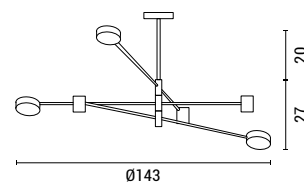

144-10019 Gold

4202 46 00

Acrylic & Aluminium
6 LED * 6W - 36W, 220V, 50/60Hz
3000K, 2700lm, B.A.:180°, IP20
L:143 W:143 H: 47 cm