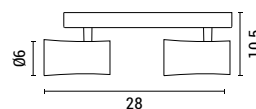

D:Ø6 L:11 H:10.5 cm

144-60007

White

4202 19 99

Aluminium

2*GU10 max 10W

220-240V, 50/60Hz, IP20

D:Ø6 L:28 H:10.5 cm