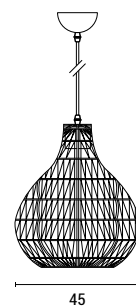

144-32002 White
4202 26 00

Hemp Rope & Metal
1*E27 max 10W
220V, 50/60Hz, IP20
L: 40 W:45 H:175 cm

144-32003 White
4202 46 00

Hemp Rope & Metal
1*E27 max 10W
220V, 50/60Hz, IP20
D:Ø50 H:175 cm

144-32004 White
4202 36 00