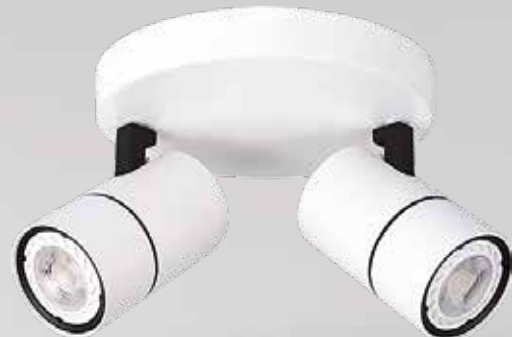

4202 15 00

Aluminium
3*GU10 max 10W
220-240V, 50/60Hz, IP20
D:Ø6 L: 45 H:10.5 cm

145-25011
White & Black

4202 10 00

Aluminium & Steel
2*GU10 max 7W
220-240V, 50/60Hz, IP20
D:Ø6 L:18.4 H:11 cm

145-25012
White & Black