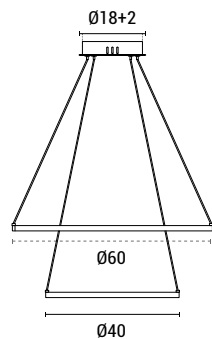

B.A.:120°, CRI >80, IP20

D1:Ø60 D2:Ø40

H:120 cm

144-15005 Black

4202 24 00

Metal

LED 37W, 110-220V, 50/60Hz

3CCT 3000K - 4000K - 6000K