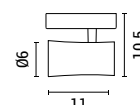

144-60006

White

4202 08 99

Aluminium

1*GU10 max 10W

220V, 50/60Hz, IP20

D:Ø6 L:11 H:10.5 cm