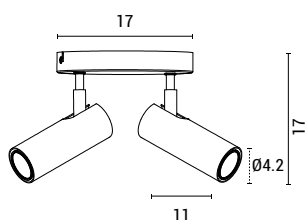

145-25002 White
4202 09 00

145-25003 Black
4202 09 00

Aluminium
2*GU10 max 7W
220-240V, 50/60Hz, IP20
D:Ø4.2 L:17 H:17 cm