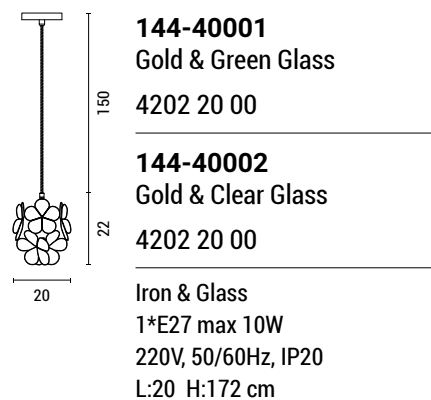

4202 13 00

Iron, Leather & Plastic

1*E27 max 40W

220V, 50/60Hz, IP20

L:Ø31 H:21.75 cm

145-22300 White

4202 16 00

145-22301 Black

4202 16 00

Iron, Leather & Plastic

1* E27, LED max 10W

220V, 50/60Hz, IP20

L:Ø15 H:25 cm

144-40002

144-40001

144-46000 White
4202 30 00