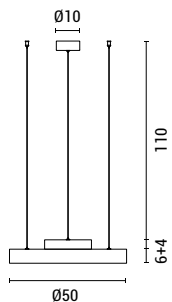

144-17000 White

4202 36 00

Aluminium, Metal & Silicon
LED 40W, 100-240V, 50/60Hz
3000K, 3200±300lm, B.A.:120°
CRI >80, IP20
D:Ø50 H:110 cm