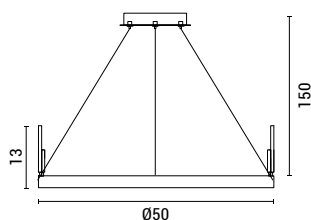

INTERIOR

144-15002/3

144-15001

144-15001 Gold
4202 86 00

Aluminium & Acrylic
LED 55W, 220V, 50/60Hz
3000K, 4125lm, B.A.:180°
CRI >80, IP20
D:Ø80 H:157 cm

144-15002 Gold
4202 60 00

Aluminium & Acrylic
LED 35W, 220V, 50/60Hz
3000K, 2625lm, B.A.:180°
CRI >80, IP20
D:Ø50 H:150 cm