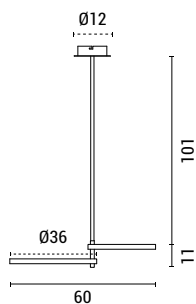

Aluminium, Metal & Silica gel

2 LED * 15W - 30W

100-240V, 50/60Hz

3000K, 1300lm B.A.:200°

CRI >76, IP20

L:60 W:36 H:112 cm

144-10032 Black

4202 96 00