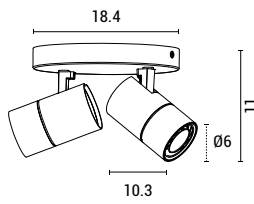

4202 15 00

Aluminium
3*GU10 max 10W
220-240V, 50/60Hz, IP20
D:Ø6 L: 45 H:10.5 cm

145-25011
White & Black

4202 10 00

Aluminium & Steel
2*GU10 max 7W
220-240V, 50/60Hz, IP20
D:Ø6 L:18.4 H:11 cm

145-25012
White & Black