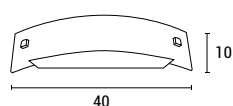

145-21019

Nickel

4202 11 00

Iron & Glass
2*E27 max 7W, IP20
L:40.4 W:6.5 H:10 cm