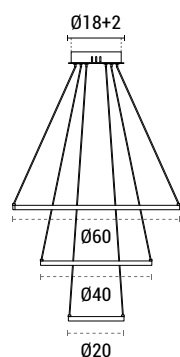

144-15006 White

4202 30 00

Metal

LED 42W, 85-265V, 50/60Hz

3000K, 2730lm, B.A.:120°

CRI >80, IP20

D1:Ø60 D2:Ø40 D3:Ø20

H:110 cm