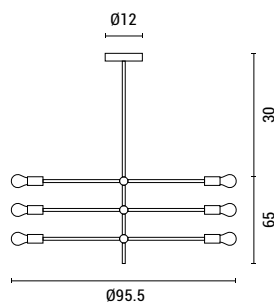

INTERIOR

144-23003 White
4202 26 00

Metal
6*E27 max 15W
220V, 50/60Hz, IP20
L: 95.5 H:95 cm