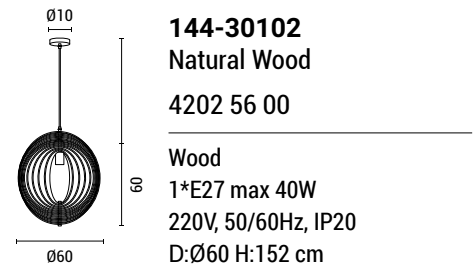

arte illumina

144-30013

144-30102