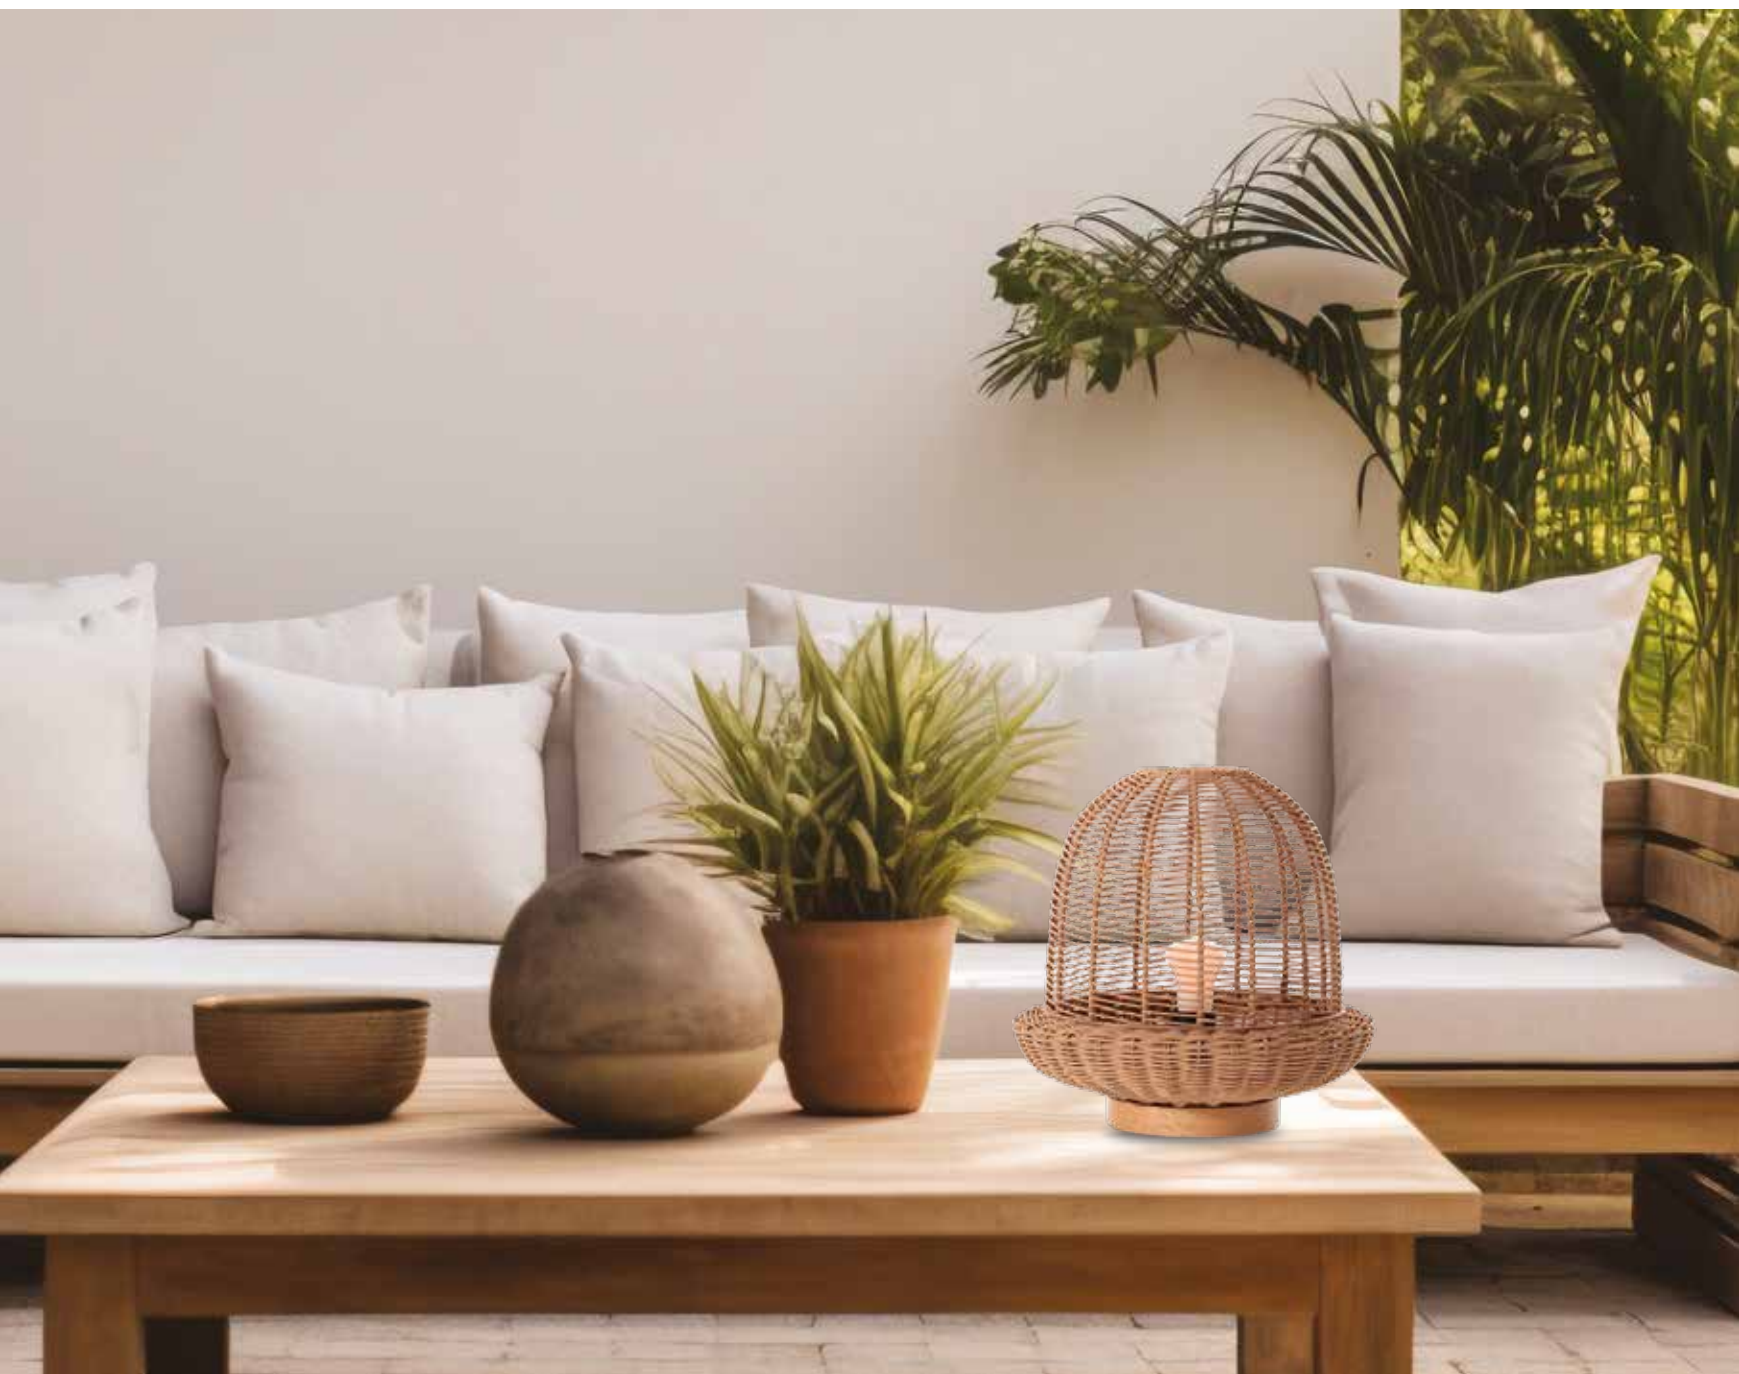

144-78002 Beige

4202 35 99

Rattan & Metal

1*E27 max 10W

220V, 50/60Hz, IP20

D:Ø30 H:30 cm