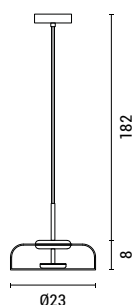

144-15039
Gold & Amber Glass

4202 30 00

Iron & Glass
LED 5W, 220V, 50/60Hz
3CCT 3000K - 4000K - 6000K
ON-OFF switch
146lm, B.A.:180°
CRI >80, IP20
D:Ø23 H:190 cm