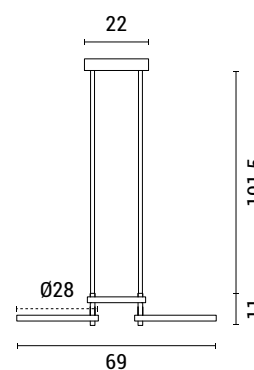

144-10030 Black

4202 70 00

Aluminium, Metal & Silica gel
3 LED * 11W - 33W
100-240V, 50/60Hz,
3000K, 1550lm, B.A.:200°
CRI >76, IP20
L:69 W:28 H:116.5 cm