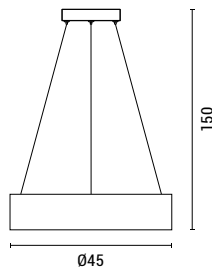

INTERIOR

144-17024
White & Wood

4202 66 00

Metal & Acrylic
LED 50W, 220V, 50/60Hz
3000K, 5100lm, B.A.:120°
CRI >80, IP20
D:Ø60 H:150 cm

144-17025
Black & Wood

4202 66 00

Metal & Acrylic
LED 50W, 220V, 50/60Hz
3000K, 5100lm, B.A.:120°
CRI >80, IP20
D:Ø60 H:150 cm