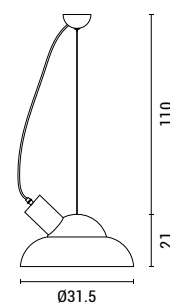

144-27016 White

4202 19 00

Iron

1*E27 max 40W

220V, 50/60Hz, IP20

D:Ø31.5 H:110 cm

144-27012

144-27012 Marble Black