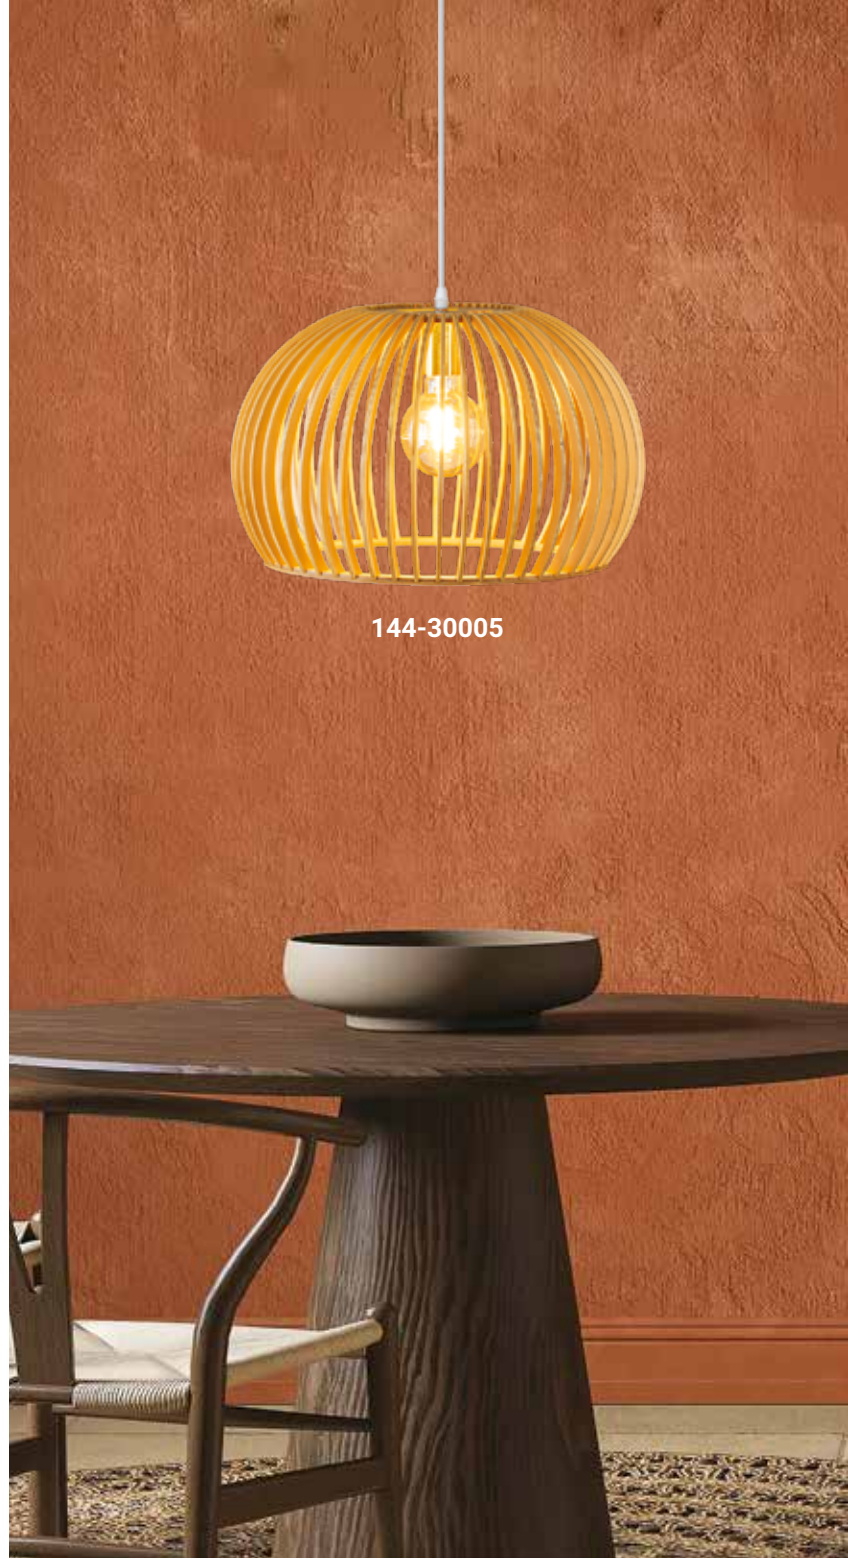

INTERIOR

144-30005
Natural Wood
4202 89 99

Wood
1*E27 max 40W
220V, 50/60Hz, IP20
D:Ø45 H:150 cm

144-30005

144-30012

144-30012
Natural Wood
4202 40 00

Wood
1*E27 max 40W
220V, 50/60Hz, IP20
D:Ø45 H:152 cm

144-30002
Natural Wood