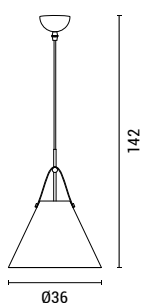

144-27007 White

4202 26 00

144-27008 Black

4202 26 00

Aluminium

1*E27 max 40W

220V, 50/60Hz, IP20

D:Ø36 H:157.2 cm