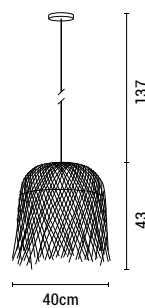

Hemp Rope & Metal
1*E27 max 10W
220V, 50/60Hz, IP20
D:Ø45 H:175 cm

INTERIOR

144-31008

144-31009

144-31008
Natural Bamboo
4202 29 99

Metal & Bamboo
1*E27 max 10W
220V, 50/60Hz, IP20
D:Ø30 H:210 cm

144-31009
Natural Bamboo
4202 34 99