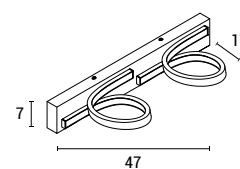

144-80000

Sand White

4202 18 00

Metal, aluminun & PC
2 LED*8W-16W, 220V,
50/60Hz, 4000K, 640lm,
B.A.:120°, CRI >80, IP20
L: 47 W: 7 H: 17 cm