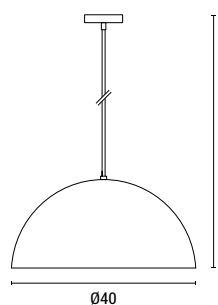

144-27015
Black & Gold

4202 32 00

Aluminium
1*E27 max 40W
220V, 50/60Hz, IP20
D:Ø40 H:145 cm