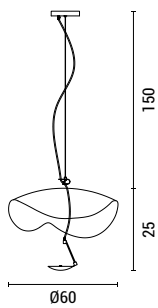

(dip switch)

1500lm, B.A.:120°, CRI >80, IP20

L:50 W:45.3 H:9.38 cm

arte illumina

144-51015
4202 59 99

Iron & Acrylic
LED 20W
3CCT 3000K - 4000K - 6000K
DIP switch
220V, 50/60Hz, IP20
D:Ø35 H:25 cm

144-16015 White & Gold
4202 66 00