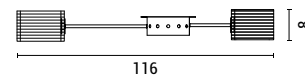

Iron, Acrylic & Aluminium
10 LED * 8W - 80W, 220V
50/60Hz, 3000K, 6400lm
B.A.:360°, CRI >80, IP20
L:116 W:116 H:8 cm