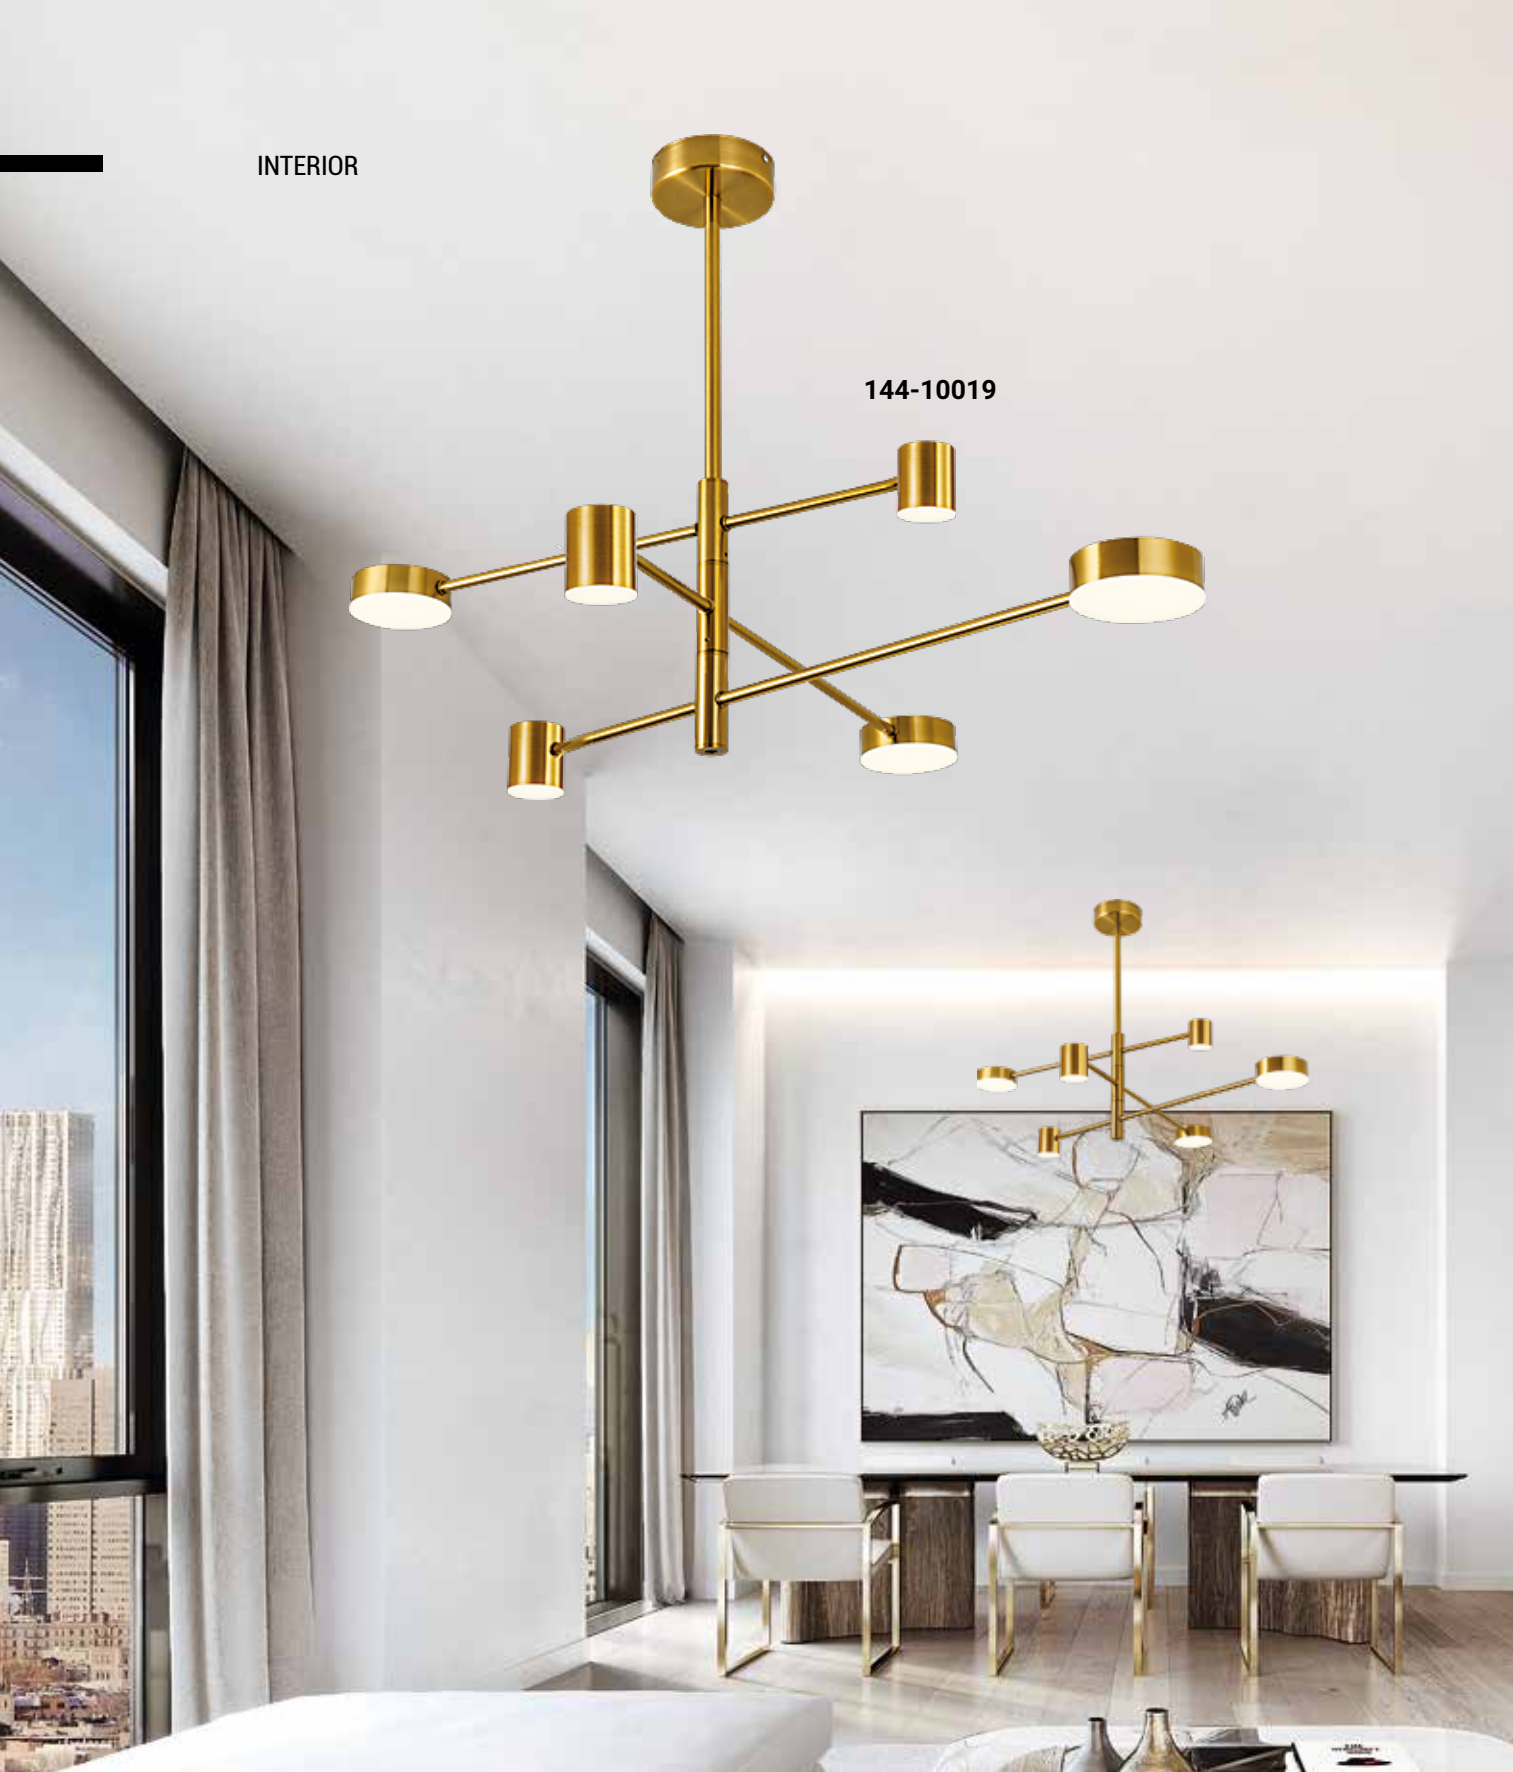

INTERIOR

144-10019

144-10019 Gold

4202 46 00

Acrylic & Aluminium
6 LED * 6W - 36W, 220V, 50/60Hz
3000K, 2700lm, B.A.:180°, IP20
L:143 W:143 H: 47 cm