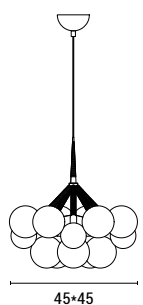

INTERIOR

144-20009
Black & Clear Glass
4202 60 00
Iron & Glass
3*E27 max 10W
220V, 50/60Hz
B.A.:360°, IP20
D:Ø45 H:210 cm