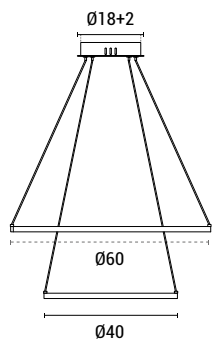

144-15004 White

4202 24 00

Metal

LED 37W, 110-220V, 50/60Hz

3000K, 2400lm, CRI>08, IP20

B.A.:120°, CRI >80, IP20

D1:Ø60 D2:Ø40

H:120 cm