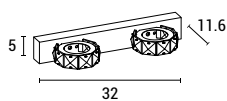

144-80006

Chrome

4202 19 99

Stainless Steel & Acrylic
2 LED*3W-6W, 220V, 50/60Hz
4000K, 360lm, B.A.:120°
CRI >80, IP20, Not Dimmable
L:32 W:11.6 H:5 cm