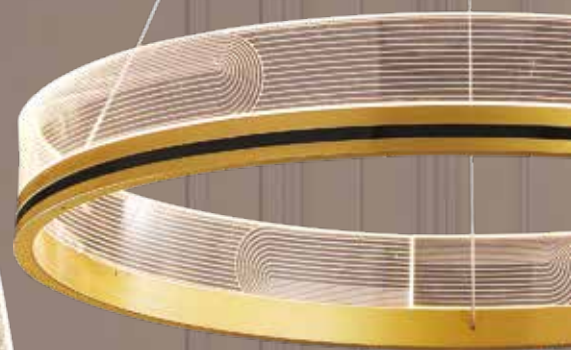

INTERIOR

144-15002/3

144-15001