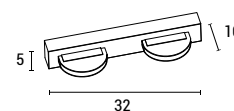

144-80002

Chrome

4202 26 00

Stainless Steel & Acrylic
2 LED*4W-8W, 220V, 50/60Hz
4000K, 480lm, B.A.:120°
CRI >80, IP20
L:32 W:10 H:5 cm