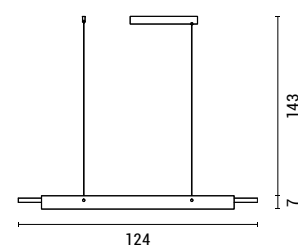

144-17000 White

4202 36 00

Aluminium, Metal & Silicon
LED 40W, 100-240V, 50/60Hz
3000K, 3200±300lm, B.A.:120°
CRI >80, IP20
D:Ø50 H:110 cm

arte illumina

144-16020
Black & Sintered Stone

4202 79 99

Black Aluminium, Iron
& Sintered Stone
LED 25W, 220V, 50/60Hz
3CCT 3000K - 4000K - 6000K
ON-OFF switch
1653lm, B.A.:60°, CRI >80, IP20
L:124 W:5.6 H:150 cm