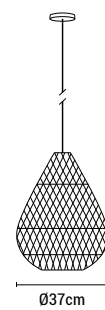

INTERIOR

150
144-33018 White
4202 26 00

50
144-33019 Natural Rattan
4202 26 00

Ø37cm
144-33020 Black
4202 26 00

Metal & Rattan
1*E27 max 60W
220V, 50/60Hz, IP20
D:Ø37 H:200 cm