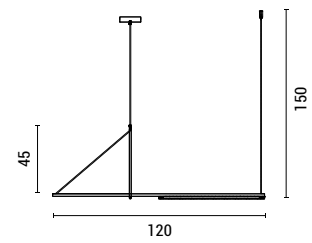

144-16019 Black

4202 55 00

Aluminium & Iron
LED 15W, 220V, 50/60Hz
3000K
1275lm, B.A.:270°
CRI >80, IP20
L:120 W:45 H:150 cm