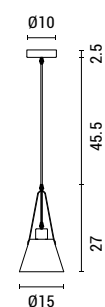

144-28004 Marble White

4202 10 00

Iron, Leather & Plastic

1*E27 max 40W

220V, 50/60Hz, IP20

D:Ø15 H:75 cm