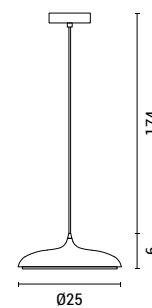

INTERIOR

144-15034 Black

4202 29 99

144-15035 White

4202 29 99

Iron, Aluminium & Acrylic
LED 10W, 220V, 50/60Hz
3CCT 3000K - 4000K - 6000K
ON-OFF switch
838lm, B.A.:180°
CRI >80, IP20
D:Ø25 H: 180 cm

144-18002
Gold & Clear Glass