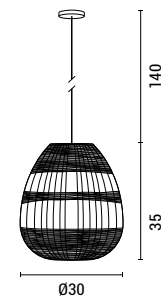

arte illumina

144-33001
Natural Rattan

4202 31 00

Metal & Rattan
1*E27 max 10W
220V, 50/60Hz, IP20
D:Ø30 H:175 cm