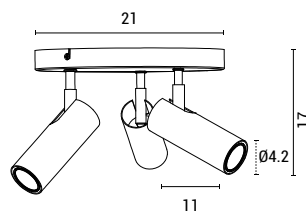

145-25004 White
4202 13 00

Aluminium
3*GU10 max 7W
220-240V, 50/60Hz, IP20
D:Ø4.2 L:21 H:17 cm