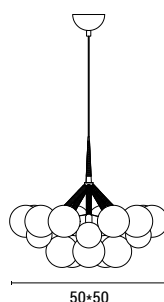

144-20010
Black & Clear Glass

4202 70 00

Iron & Glass
3*E27 max 10W
220V, 50/60Hz
B.A.:360°, IP20
D:Ø45 H:210 cm