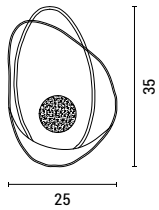

144-55001
White Marble Color

4202 30 00

Iron & Resin
LED 3W
3CCT 3000K - 4000K - 6000K
DIP switch
220V, 50/60Hz
3000K, 180lm, B.A. 90°
IP20, IK06, CRI >80
L:25 W:6 H:35 cm