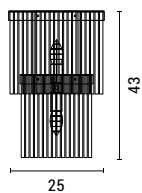

220V, 50/60Hz, IP20

D:Ø30 H:30 cm

arte illumina

WALL LIGHT series

144-52000
Gold & Clear Glass
4202 30 00

Iron & Glass
2*E14 max 7W
220V, 50/60Hz
B.A. 270°, IP20
L:25 W:12 H:43 cm

144-52001
Gold & Clear Glass
4202 36 00