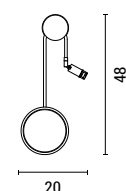

144-58006 Black

4202 20 00

Iron & Aluminium
LED 13W
220V, 50/60Hz
3000K, 975lm, B.A. 360°
IP20, IK06, CRI >80
L:20 W:5 H:48 cm