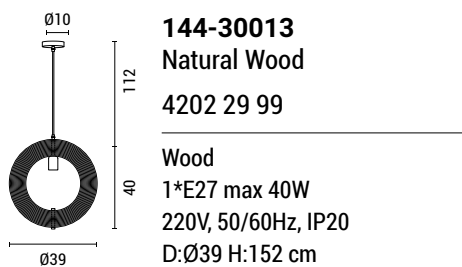

arte illumina

144-30013

144-30102