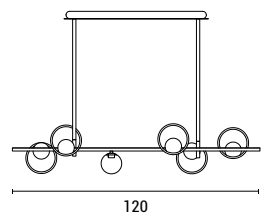

144-16002 Gold

4202 60 00

Aluminium

LED 45W, 220V, 50/60Hz

3000K, 3375lm, B.A.:270°

CRI >80, IP20

L:120 W:2.5 H:150 cm

INTERIOR