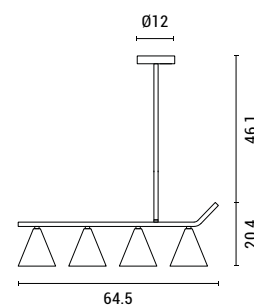

Metal
4*E27 max 40W
220V, 50Hz, IP20
L: 50 W:13 H:66.5 cm

INTERIOR

144-27003 White

4202 35 99

Iron

1*E27 max 40W

220V, 50/60Hz, IP20

D:Ø31.5 H:157.2 cm