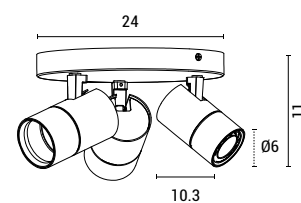

145-25012
White & Black

4202 14 00

Aluminium & Steel
3*GU10 max 7W
220-240V, 50/60Hz, IP20
D:Ø6 L:24 H:11 cm