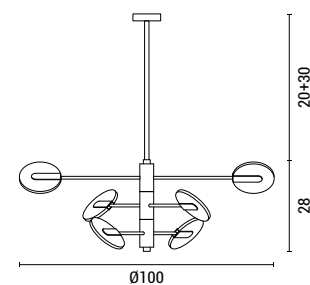

144-10012 Black & Gold

4202 149 99

Iron & Acrylic
9 LED * 7W - 63W, 220V,
50/60Hz
3CCT 3000K - 4000K - 6000K
ON-OFF switch
4725lm, B.A.:360°
CRI >80, IP20
D:Ø88 H:78 cm

144-10011 Black & Gold

4202 109 99

Iron & Acrylic
6 LED * 7W - 42W
220V, 50/60Hz
3CCT 3000K - 4000K - 6000K
ON-OFF switch
3150lm, B.A.:360°
CRI >80, IP20
D:Ø100 H:78 cm