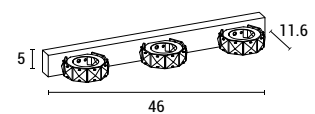

145-21019

Nickel

4202 11 00

Iron & Glass
2*E27 max 7W, IP20
L:40.4 W:6.5 H:10 cm

145-21018

Nickel

4202 10 00

Iron & Glass
1*E27 max 7W, IP20
L:40.4 W:6.5 H:10 cm