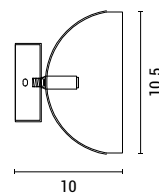

144-55003 White

4202 23 99

Iron

LED 5W

220V, 50/60Hz

3000K, 375lm, B.A. 90°

IP20, IK06, CRI >80

L:10 W:10.5 H:16.5 cm