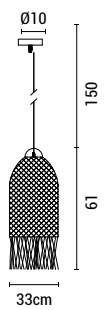

144-33027 Black

4202 36 00

Metal & Rattan
1*E27 max 60W
220V, 50/60Hz, IP20
D:Ø33 H:210 cm