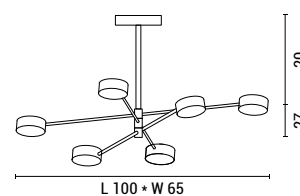

144-10004 Gold

4202 86 00

Iron, Acrylic & Aluminium
8 LED * 12W - 96W
220V 50/60Hz
3000K, 7200lm, B.A.:160°,
CRI >80, IP20
L:100 W:65 H: 56 cm

144-10003 Gold

4202 60 00

Iron, Acrylic & Aluminium
6 LED * 5W - 30W
220V, 50/60Hz
3CCT 3000K - 4000K - 6000K
DIP switch
5400lm B.A.:160°, CRI >80, IP20
L:100 W:65 H: 47 cm