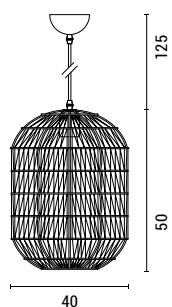

144-32002 White
4202 26 00

Hemp Rope & Metal
1*E27 max 10W
220V, 50/60Hz, IP20
L: 40 W:45 H:175 cm

144-32003 White
4202 46 00

Hemp Rope & Metal
1*E27 max 10W
220V, 50/60Hz, IP20
D:Ø50 H:175 cm

144-32004 White
4202 36 00