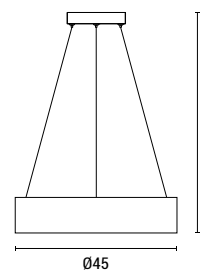

144-17022
White & Wood

4202 45 00

Metal & Acrylic
LED 30W, 220V, 50/60Hz
3000K, 2550lm, B.A.:120°
CRI >80, IP20
D:Ø45 H:150 cm