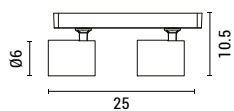

144-60001 White

4202 11 00

Aluminium
2*GU10 max 10W
220-240V, 50/60Hz, IP20
D:Ø6 L: 25 H:10.5 cm