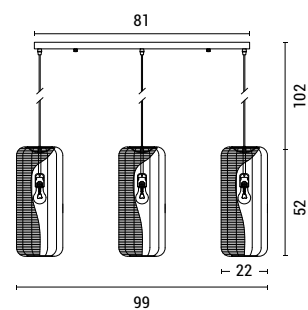

144-33030

White & Blue

4202 40 00

Iron & Rattan

3*E27, 220V, 50/60Hz, IP20

L:99 W:22 H:172 cm

144-31002

144-33031