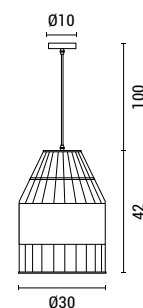

4202 33 99

Wood
1*E27 max 40W
220V, 50/60Hz, IP20
D:Ø29 H:166.5 cm

144-30003
Natural Wood

4202 59 99

Wood
1*E27 max 40W
220V, 50/60Hz, IP20
D:Ø35 H:154 cm

144-30006
Natural Wood

4202 55 99

Wood
1*E27 max 40W
220V, 50/60Hz, IP20
D:Ø40 H:140 cm