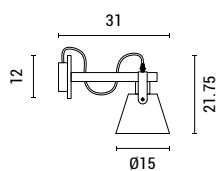

4202 13 00

Iron, Leather & Plastic

1*E27 max 40W

220V, 50/60Hz, IP20

L:Ø31 H:21.75 cm

145-22300 White

4202 16 00

145-22301 Black