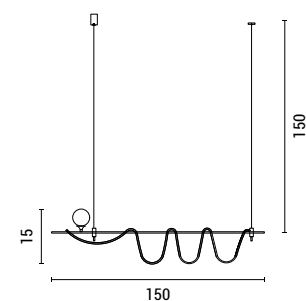

144-16005 Gold
DIMMING

4202 80 00

Gold Metal & Silica Gel
LED 55W+1*G9, 220V, 50/60Hz
3000K, 4125lm, B.A.:360°
CRI >80, IP20
L:150 W:15 H:150 cm