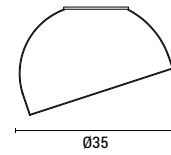

(dip switch)

1500lm, B.A.:120°, CRI >80, IP20

L:50 W:45.3 H:9.38 cm

arte illumina

144-51015
4202 59 99

Iron & Acrylic
LED 20W
3CCT 3000K - 4000K - 6000K
DIP switch
220V, 50/60Hz, IP20
D:Ø35 H:25 cm

144-16015 White & Gold
4202 66 00