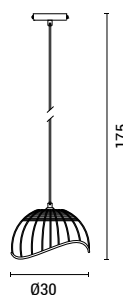

144-33009
Black - Natural Rattan

4202 17 00

Metal & Rattan
1*E27 max 40W
220V, 50/60Hz, IP20
D:Ø30 H:175 cm