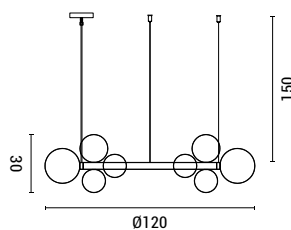

144-20018
Gold & Transparent Glass

4202 99 99

Metal & Glass
8*G9 max 40W
220V, 50/60Hz
B.A.:360°, IP20
L: 96 W: 36 H:125 cm

INTERIOR

144-20009
Black & Clear Glass
4202 60 00
Iron & Glass
3*E27 max 10W
220V, 50/60Hz
B.A.:360°, IP20
D:Ø45 H:210 cm