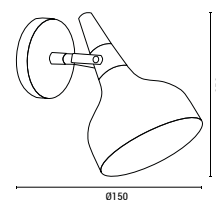

145-22301 Black

4202 16 00

Iron, Leather & Plastic

1* E27, LED max 10W

220V, 50/60Hz, IP20

L:Ø15 H:25 cm