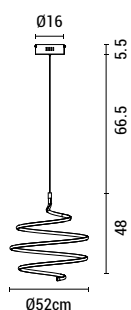

L:40 H:70 cm

144-15025

144-15027

INTERIOR

144-15010 White
4202 119 99

Aluminium, Iron & Silica Gel
LED 40W, 220-240V, 50/60Hz
3000K, 5300lm, CRI 76, IP20
D:Ø52 H:120 cm

144-16014 White
4202 130 00

Aluminium & Stainless Steel
LED 50W, 220-240V, 50/60Hz
3000K, 2500lm, B.A.:200°
CRI 76, IP20
L:90 W:30 H:120 cm