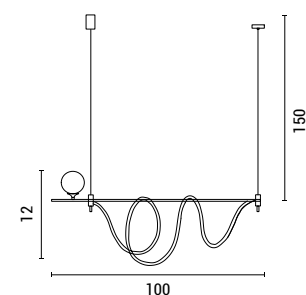

144-16006 Gold
4202 50 00

Metal & Silica Gel
LED 30W+1*G9, 220V, 50/60Hz
3000K, 2250lm, B.A.:360°
CRI >80, IP20
L:100 W:12 H:150 cm