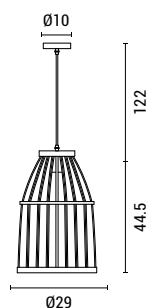

144-30002
Natural Wood

4202 33 99

Wood
1*E27 max 40W
220V, 50/60Hz, IP20
D:Ø29 H:166.5 cm