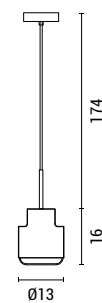

220V, 50/60Hz

B.A.:90°, IP20

D:Ø13 H:190 cm

153-56702

4202 04 99

Iron & Transparent Glass

1*E14 max 40W

220V, 50/60Hz