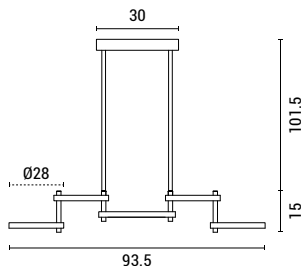

Aluminium, Metal & Silica gel

5 LED * 10W - 50W

100-240V, 50/60Hz,

3000K, 2100lm B.A.:200°

CRI >76, IP20

L:93.5 W:28 H:116.5 cm

144-10031 Black

4202 76 00