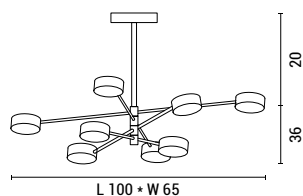

144-10004 Gold

4202 86 00

Iron, Acrylic & Aluminium
8 LED * 12W - 96W
220V 50/60Hz
3000K, 7200lm, B.A.:160°,
CRI >80, IP20
L:100 W:65 H: 56 cm