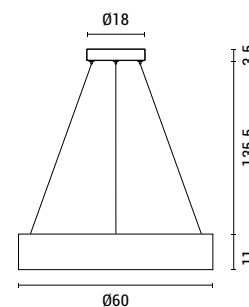

144-17013 White

4202 56 00

Metal & Acrylic
LED 40W, 220V, 50/60Hz
3000K, 3400lm, B.A.:120°
CRI >80, IP20
D:Ø60 H:150 cm

144-17015 Grey

4202 56 00

Metal & Acrylic
LED 40W, 220V, 50/60Hz
3000K, 3400lm, B.A.:120°
CRI >80, IP20
D:Ø60 H:150 cm