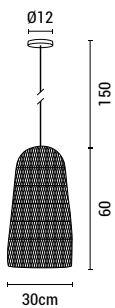

Hemp Rope & Metal
1*E27 max 10W
220V, 50/60Hz, IP20
D:Ø45 H:175 cm

INTERIOR

144-31008

144-31009

144-31008
Natural Bamboo
4202 29 99

Metal & Bamboo
1*E27 max 10W
220V, 50/60Hz, IP20
D:Ø30 H:210 cm

144-31009
Natural Bamboo
4202 34 99