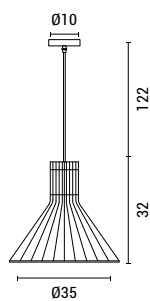

4202 33 99

Wood
1*E27 max 40W
220V, 50/60Hz, IP20
D:Ø29 H:166.5 cm

144-30003
Natural Wood

4202 59 99

Wood
1*E27 max 40W
220V, 50/60Hz, IP20
D:Ø35 H:154 cm

144-30006
Natural Wood

4202 55 99

Wood
1*E27 max 40W
220V, 50/60Hz, IP20
D:Ø40 H:140 cm