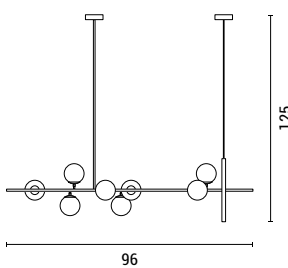

Iron & Glass

5*E14 max 7W

220V, 50/60Hz

B.A.:360°, IP20

L:105 W:15 H:140 cm

144-20016
Gold & Clear Glass

4202 80 00

Iron & Glass
8*G4 max 4W
220V, 50/60Hz
B.A.:360°, IP20
D:Ø105 H:75cm