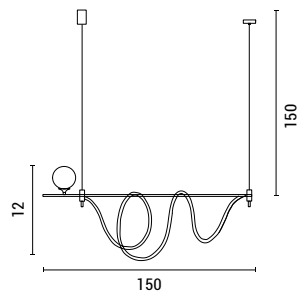

144-16007 Gold

4202 66 00

Gold Metal & Silica Gel

LED 50W+1*G9, 220V, 50/60Hz

3000K, 3750lm, B.A.:360°

CRI >80, IP20

L:150 W:12 H:150 cm