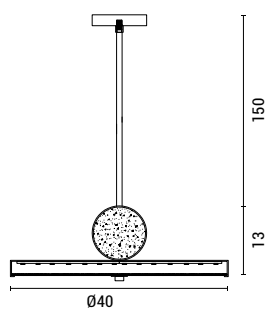

144-18001 Gold & Black

4202 59 99

Stainless steel, Iron & Acrylic
LED 36W, 220V, 50/60Hz
3000K, 2700lm, B.A.:90°
CRI >80, IP20
D:Ø40 H:163 cm