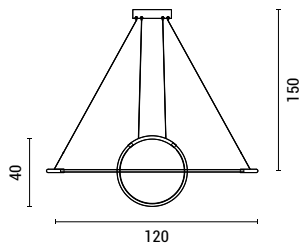

144-16002 Gold

4202 60 00

Aluminium

LED 45W, 220V, 50/60Hz

3000K, 3375lm, B.A.:270°

CRI >80, IP20

L:120 W:2.5 H:150 cm

INTERIOR