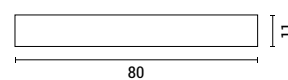

144-17020

144-17015

144-17015 Grey

4202 56 00

Metal & Acrylic
 LED 40W, 220V, 50/60Hz
 3000K, 3400lm, B.A.:120°
 CRI >80, IP20
 D:Ø60 H:150 cm

144-51004 White
4202 60 00

144-51005 Black
4202 60 00

Metal & Acrylic
LED 80W, 220V, 50/60Hz
3000K, 6800lm, B.A.:120°, IP20
D:Ø80 H:11 cm