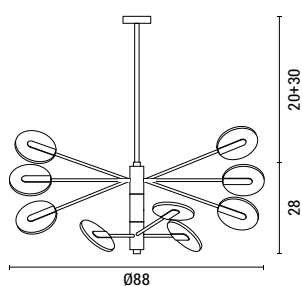

144-10012 Black & Gold

4202 149 99

Iron & Acrylic
9 LED * 7W - 63W, 220V,
50/60Hz
3CCT 3000K - 4000K - 6000K
ON-OFF switch
4725lm, B.A.:360°
CRI >80, IP20
D:Ø88 H:78 cm