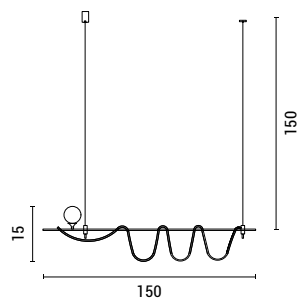

LED 55W+1*G9, 220V, 50/60Hz

3CCT 3000K - 4000K - 6000K

DIP switch

4125lm, B.A.:360°

CRI >80, IP20

L:150 W:15 H:150 cm

144-16007 Gold

4202 66 00