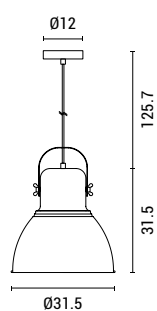

Metal
4*E27 max 40W
220V, 50Hz, IP20
L: 50 W:13 H:66.5 cm

INTERIOR

144-27003 White

4202 35 99

Iron

1*E27 max 40W

220V, 50/60Hz, IP20

D:Ø31.5 H:157.2 cm