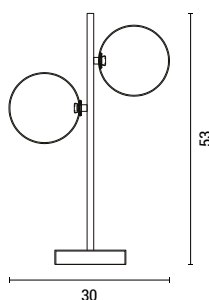

144-72001
Gold & Milky Glass

4202 45 00

Copper & Glass

2*G9 max 4W

220V, 50/60Hz

B.A.:360°, IP20

L:30 W:15 H:53 cm