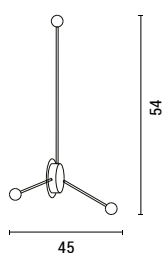

144-58003 Gold

4202 28 00

Iron & Resin

LED 3x5W

220V, 50/60Hz

3000K, 1125lm, B.A. 90°

IP20, IK06, CRI >80

L:45 W:8 H:54 cm

120