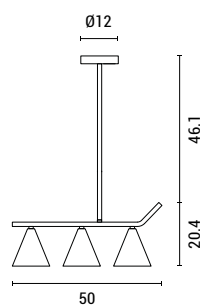

144-24001
Black Matte & Gold
4202 15 00

Metal
3*E27 max 40W
220V, 50Hz, IP20
L: 50 W:13 H:66.5 cm