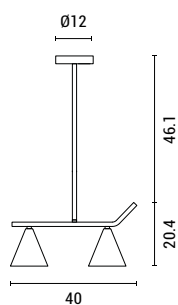

144-24000
Black Matte & Gold
4202 13 00

Metal
2*E27 max 40W
220V, 50Hz, IP20
L: 40 W:13 H:66.5 cm