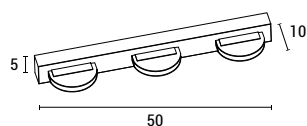

144-80003

Chrome

4202 36 00

Stainless Steel & Acrylic
3 LED*4W-12W, 220V, 50/60Hz
4000K, 720lm, B.A.:120°
CRI >80, IP20
L:50 W:10 H:5 cm