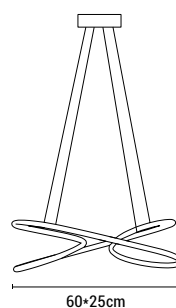

144-15017

144-15018

144-15022

144-15023

144-15022 Chrome
4202 46 00

144-15023 Gold
4202 46 00

Metal
LED 42W, 220V, 50/60Hz
4000K, 2720lm, B.A.:110°
CRI >80, IP20
L:60 W:25 H:70 cm

144-15014 Chrome
4202 46 00