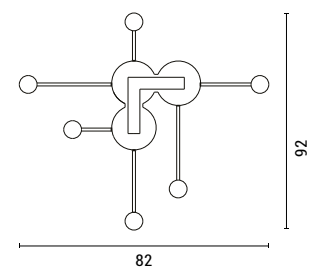

144-58004 Black

4202 33 00

144-58005 Gold

4202 39 00

Metal & Acrylic

LED 6x5W

220V, 50/60Hz

3000K, 2250lm, B.A. 90°

IP20, IK06, CRI >80

L:82 W:8 H:92 cm