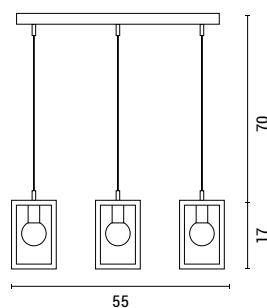

145-23806

145-23801

145-23801
Black - Natural Wood

4202 14 00

Metal & Wood
1*E27 max 10W
220V, 50/60Hz, IP20
L:25 W:9 H:79 cm

145-23804
Black - Natural Wood

4202 14 00

Metal & Wood
3*E27 max 10W
220V, 50/60Hz, IP20
L:15 H:32 cm