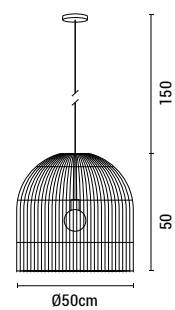

144-33014 Natural Rattan
4202 26 00

144-33015 Black
4202 26 00

144-33016 White
4202 26 00

Metal & Rattan
1*E27 max 10W
220V, 50/60Hz, IP20
D:Ø50 H:200 cm