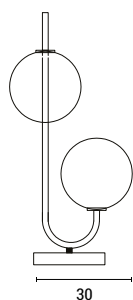

INTERIOR

144-20006
Black & Milky Glass

4202 69 99

Iron & Glass
6*G9 max 4W
220V, 50/60Hz
B.A.:270°, IP20
D:Ø100 H:85 cm

144-20007
Red & Milky Glass

4202 69 99

Iron & Glass
6*G9 max 4W
220V, 50/60Hz
B.A.:270°, IP20
D:Ø100 H:85 cm