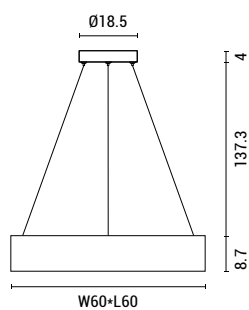

144-17021 Grey

4202 46 00

Metal & Acrylic
LED 40W, 220V, 50/60Hz
3000K, 3400lm, B.A.:120°
CRI >80, IP20
L:60 W:60 H:150 cm