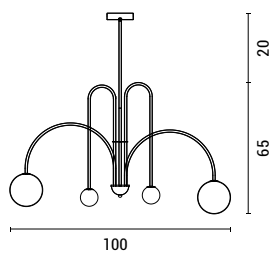

INTERIOR

144-20006
Black & Milky Glass

4202 69 99

Iron & Glass
6*G9 max 4W
220V, 50/60Hz
B.A.:270°, IP20
D:Ø100 H:85 cm