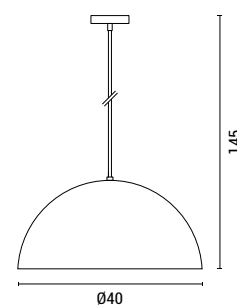

144-27011 Marble White

4202 29 99

Iron

1*E27 max 40W

220V, 50/60Hz, IP20

D:Ø40 H:145 cm

INTERIOR

144-27014
Black & Gold