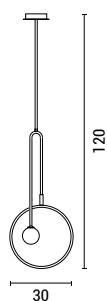

INTERIOR

144-15036 Black & Gold

4202 49 99

Iron, Aluminum, Glass & Silica gel
LED 5W+1*G9, 220V, 50/60Hz
3CCT 3000K - 4000K - 6000K
ON-OFF switch
1653lm, B.A.:360°
CRI >80, IP20
L:30 H:120 cm