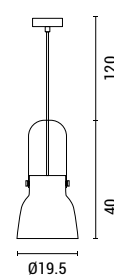

144-27005 Grey

4202 22 99

144-27006 Green

4202 22 99

Iron

1*E27 max 40W

220V, 50/60Hz, IP20,

D:Ø19.5 H:120 cm