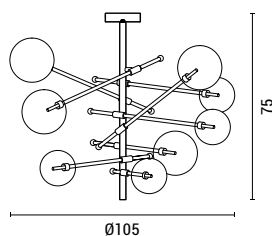

144-20016
Gold & Clear Glass

4202 80 00

Iron & Glass
8*G4 max 4W
220V, 50/60Hz
B.A.:360°, IP20
D:Ø105 H:75cm