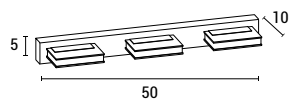

144-80005
Chrome

4202 30 00

Stainless Steel & Acrylic
3 LED*4W-12W, 220V, 50/60Hz
4000K, 720lm, B.A.:120°
CRI >80, IP20
L:50 W:10 H:5 cm