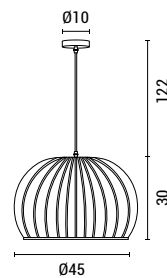

INTERIOR

144-30005
Natural Wood
4202 89 99

Wood
1*E27 max 40W
220V, 50/60Hz, IP20
D:Ø45 H:150 cm

144-30005

144-30012

144-30012
Natural Wood
4202 40 00

Wood
1*E27 max 40W
220V, 50/60Hz, IP20
D:Ø45 H:152 cm

144-30002
Natural Wood