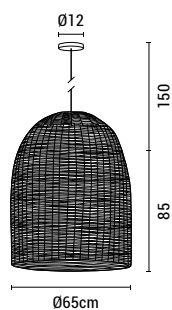

144-33023 White

4202 40 00

Metal & Rattan
1*E27 max 60W
220V, 50/60Hz, IP20
D:Ø65 H:235 cm