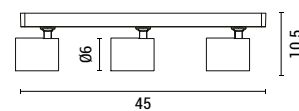

144-60002 White

4202 15 00

Aluminium
3*GU10 max 10W
220-240V, 50/60Hz, IP20
D:Ø6 L: 45 H:10.5 cm