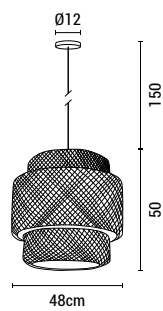

144-33013
Natural Bamboo

4202 30 00

Metal & Bamboo
1*E27 max 10W
220V, 50/60Hz, IP20
D:Ø48 H:200 cm