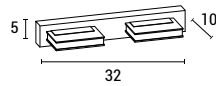

144-80004
Chrome

4202 26 00

Stainless Steel & Acrylic
2 LED*4W-8W, 220V, 50/60Hz
4000K, 480lm, B.A.:120°
CRI >80, IP20
L:32 W:10 H:5 cm