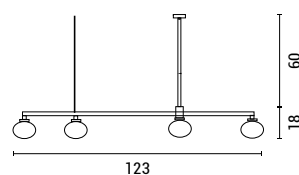

144-20003
Copper & Milky Glass

4202 99 99

Copper & Glass
4*G4 max 4W
220V, 50/60Hz
B.A.:270°, IP20
L:123 W:12 H:78 cm