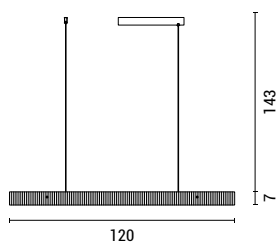

INTERIOR

144-16021 Black

4202 89 99

Aluminium, Iron, Acrylic & Glass
LED 25W, 220V, 50/60Hz
3CCT 3000K - 4000K - 6000K
DIP switch
1308lm, B.A.:60°, CRI >80, IP20
L:120 W:5.6 H:150 cm