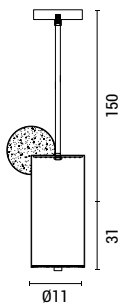

144-18000 Gold & Black

4202 30 00

Stainless steel, Iron & Acrylic
LED 6W, 220V, 50/60Hz
3000K, 450lm, B.A.:90°
CRI >80, IP20
D:Ø11 H:163 cm