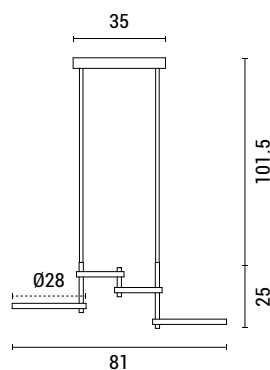

144-10031 Black

4202 76 00

Aluminium, Metal & Silica gel
4 LED * 10W - 40W
100-240V 50/60Hz,
3000K, 1800lm B.A.:200°
CRI >76, IP20
L:81 W:28 H:126.5 cm