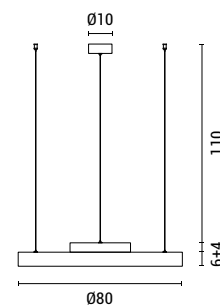

arte illumina

144-16020
Black & Sintered Stone

4202 79 99

Black Aluminium, Iron
& Sintered Stone
LED 25W, 220V, 50/60Hz
3CCT 3000K - 4000K - 6000K
ON-OFF switch
1653lm, B.A.:60°, CRI >80, IP20
L:124 W:5.6 H:150 cm

144-17001

144-17001 White

4202 60 00

Aluminium, Metal & Silicon
LED 70W, 100-240V, 50/60Hz
3000K, 5600±500lm, B.A.:120°
CRI >80, IP20
D:Ø80 H:110 cm