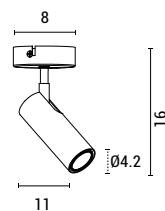

145-25000 White
4202 06 00

145-25001 Black
4202 06 00

Aluminium
2*GU10 max 7W
220-240V, 50/60Hz, IP20
D:Ø4.2 L:11 H:16 cm