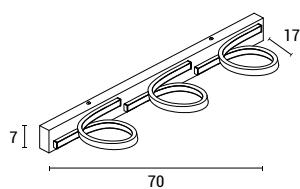

144-80001

Sand White

4202 23 00

Metal, Aluminium & PC
3 LED*8W-24W, 220V,
50/60Hz, 4000K, 960lm,
B.A.:120°, CRI >80, IP20,
L:70 W:7 H:17 cm