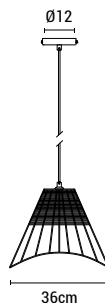

144-33010
Black - Natural Rattan

4202 18 00

Metal & Rattan
1*E27 max 40W
220V, 50/60Hz, IP20
D:Ø36 H:185 cm