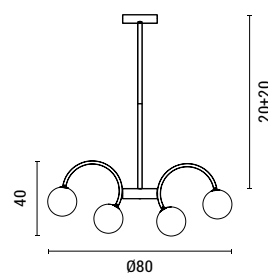

CONTEMPORARY series

144-20003
Copper & Milky Glass

4202 99 99

Copper & Glass
4*G4 max 4W
220V, 50/60Hz
B.A.:270°, IP20
L:123 W:12 H:78 cm

arte illumina

144-20015
Gold & Milky Glass

4202 110 00

Iron & Glass
12*G4 max 4W
220V, 50/60Hz
B.A.:270°, IP20
D:Ø80 H:60cm