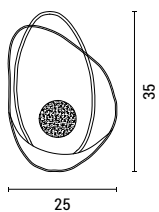

144-55002
Black Marble Color

4202 30 00

Iron & Resin
LED 3W
3CCT 3000K - 4000K - 6000K
DIP switch
220V, 50/60Hz
3000K, 180lm, B.A. 90°
IP20, IK06, CRI >80
L:25 W:6 H:35 cm