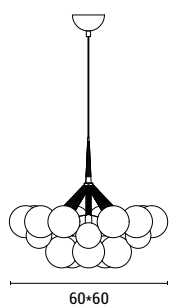

144-20011
Black & Clear Glass

4202 110 00

Iron & Glass
6*E27 max 10W
220V, 50/60Hz
B.A.:360°, IP20
D:Ø60 H:210 cm