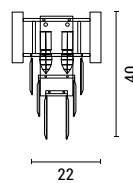

220V, 50/60Hz, IP20

D:Ø30 H:30 cm

arte illumina

WALL LIGHT series

144-52000
Gold & Clear Glass
4202 30 00

Iron & Glass
2*E14 max 7W
220V, 50/60Hz
B.A. 270°, IP20
L:25 W:12 H:43 cm

144-52001
Gold & Clear Glass
4202 36 00