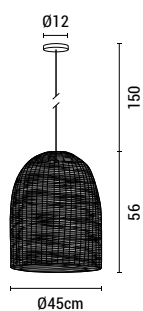

144-33022 White

4202 26 00

Metal & Rattan
1*E27 max 60W
220V, 50/60Hz, IP20
D:Ø45 H:206 cm