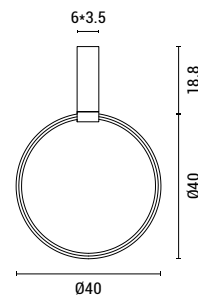

LED 16W, 220V, 50/60Hz

3CCT 3000K - 4000K - 6000K

DIP switch

750lm, B.A.:360°

CRI >80, IP20

L:16 W:3 H:199 cm

arte illumina

144-17030 Black