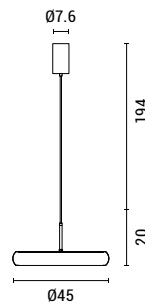

144-17001

144-17001 White

4202 60 00

Aluminium, Metal & Silicon
LED 70W, 100-240V, 50/60Hz
3000K, 5600±500lm, B.A.:120°
CRI >80, IP20
D:Ø80 H:110 cm

144-17027

144-17026

144-17026 White
4202 36 00

144-17027 Black
4202 36 00