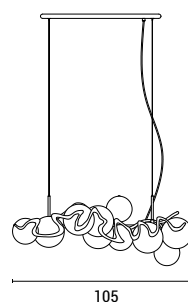

4202 45 00

Copper & Glass

2*G9 max 4W

220V, 50/60Hz

B.A.:360°, IP20

L:30 W:15 H:53 cm

144-20000
Gold, White & Clear Glass

4202 159 99