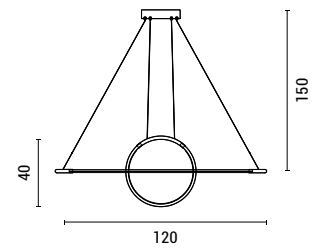

arte illumina

144-16001 Black

4202 60 00

Aluminium

LED 45W, 220V, 50/60Hz

3000K, 3375lm, B.A.:270°

CRI >80, IP20

L:120 W:2.5 H:150 cm