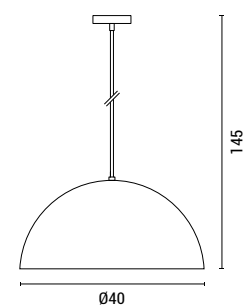

144-27012 Marble Black

4202 29 99

Iron

1*E27 max 40W

220V, 50/60Hz, IP20

D:Ø40 H:145 cm