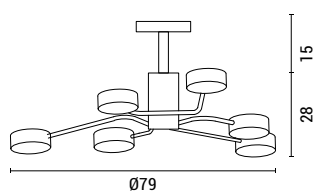

INTERIOR

144-10028 White

4202 50 00

Iron & Acrylic
9 LED * 9W - 81W
220V, 50/60Hz
3000K, 6075lm, B.A.:180°
CRI >80, IP20
D:Ø92, H:43 cm

144-10027 White

4202 34 00

Iron & Acrylic
6 LED * 9W - 54W
220V, 50/60Hz
3000K, 4050lm, B.A.:180°
CRI >80, IP20
D:Ø79, H:43 cm