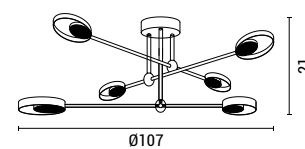

Iron
6 LED*10W - 60W,
220V, 50/60Hz
3CCT 3000K - 4000K - 6000K
ON-OFF switch
4575lm, B.A.:180°
CRI >80, IP20
D:Ø107 H:21 cm

144-10009 Black & Gold
4202 40 00