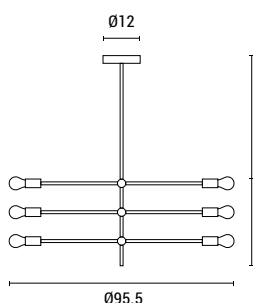

144-23005 Gold
4202 29 99

Metal
6*E27 max 15W
220V, 50/60Hz, IP20
L: 95.5 H:95 cm