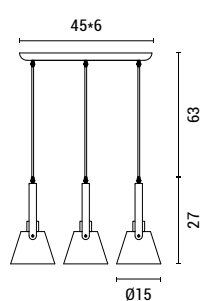

144-28002 Black

4202 25 00

144-28005 Marble White

4202 25 00

Iron, Leather & Plastic

3*E27 max 40W

220V, 50/60Hz, IP20

L:45 H:100 cm