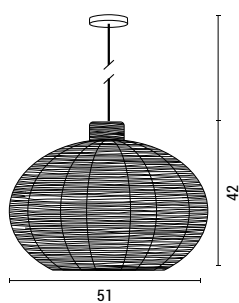

144-33030

White & Blue

4202 40 00

Iron & Rattan

3*E27, 220V, 50/60Hz, IP20

L:99 W:22 H:172 cm

144-31002

144-33031