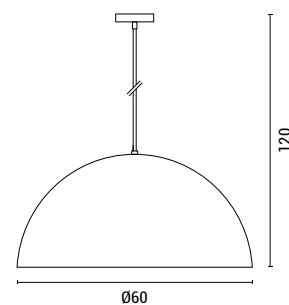

4202 31 00

144-27002 Copper

4202 31 00

Aluminium & Metal

1*E27 max 40W

220V, 50/60Hz, IP20

D:Ø60 H:120 cm

144-27011