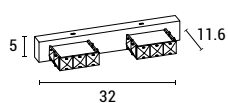

144-80008

Chrome

4202 19 00

Stainless Steel & Acrylic
2 LED*4W-8W, 220V, 50/60Hz
4000K, 360lm, B.A.:120°
CRI >80, IP20
L:32 W:11.6 H:5 cm