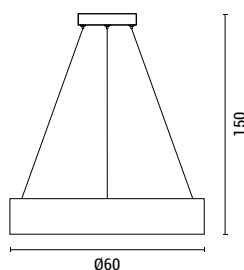

INTERIOR

144-17024
White & Wood

4202 66 00

Metal & Acrylic
LED 50W, 220V, 50/60Hz
3000K, 5100lm, B.A.:120°
CRI >80, IP20
D:Ø60 H:150 cm