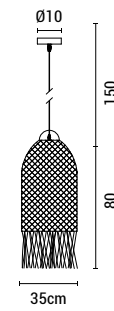

144-33025
Natural Rattan

4202 36 00

Metal & Rattan
1*E27 max 60W
220V, 50/60Hz
IP20, Not Dimmable
D:Ø35 H:230 cm