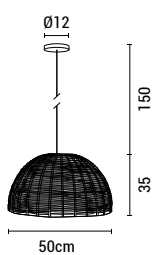

144-33024 Black

4202 26 00

Metal & Rattan
1*E27 max 60W
220V, 50/60Hz, IP20
D:Ø50 H:185 cm