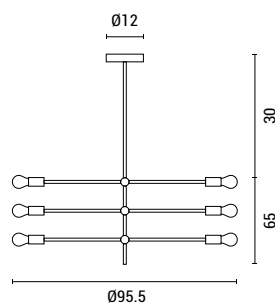

144-20010
Black & Clear Glass

4202 70 00

Iron & Glass
3*E27 max 10W
220V, 50/60Hz
B.A.:360°, IP20
D:Ø45 H:210 cm

INTERIOR

144-23003 White
4202 26 00

Metal
6*E27 max 15W
220V, 50/60Hz, IP20
L: 95.5 H:95 cm

144-23004 Black
4202 26 00