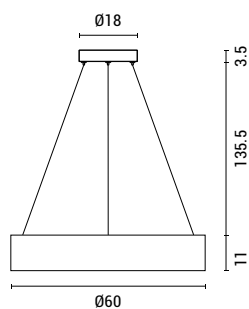

4202 46 00

Metal & Acrylic
 LED 40W, 220V, 50/60Hz
 3000K, 3400lm, B.A.:120°
 CRI >80, IP20
 L:60 W:60 H:150 cm

144-17013 White

4202 56 00

Metal & Acrylic
 LED 40W, 220V, 50/60Hz
 3000K, 3400lm, B.A.:120°
 CRI >80, IP20
 D:Ø60 H:150 cm