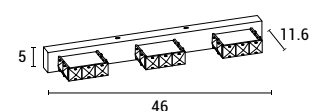

144-80009

Chrome

4202 23 00

Stainless Steel & Acrylic
3 LED*3W-9W, 220V, 50/60Hz
4000K, 540lm, B.A.:120°
CRI >80, IP20
L:46 W:11.6 H:5 cm