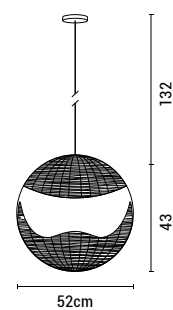

144-33002
Natural Rattan

4202 26 00

Metal & Rattan
1*E27 max 10W
220V, 50/60Hz, IP20
L:52 W:18 H:175 cm