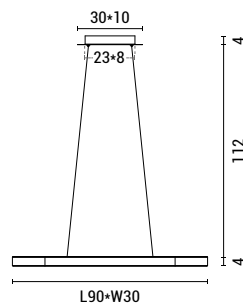

L:40 H:70 cm

144-15025

144-15027

INTERIOR

144-15010 White
4202 119 99

Aluminium, Iron & Silica Gel
LED 40W, 220-240V, 50/60Hz
3000K, 5300lm, CRI 76, IP20
D:Ø52 H:120 cm

144-16014 White
4202 130 00

Aluminium & Stainless Steel
LED 50W, 220-240V, 50/60Hz
3000K, 2500lm, B.A.:200°
CRI 76, IP20
L:90 W:30 H:120 cm