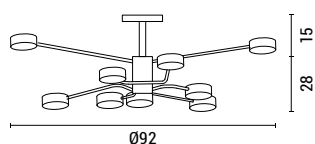

INTERIOR

144-10028 White

4202 50 00

Iron & Acrylic
9 LED * 9W - 81W
220V, 50/60Hz
3000K, 6075lm, B.A.:180°
CRI >80, IP20
D:Ø92, H:43 cm