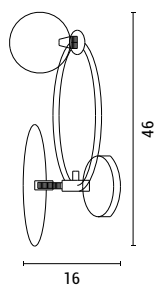

3000K, 525lm, B.A. 90°

IP20, IK06, CRI >80

L:33 W:16 H:46 cm

144-58004 Black

4202 33 00

144-58005 Gold

4202 39 00

Metal & Acrylic