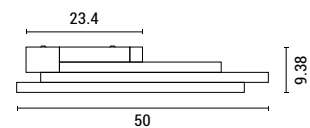

144-51014 White

4202 26 00

Metal & Acrylic

LED 30W, 220V, 50/60Hz

3CCT 3000K - 4000K - 6000K

(dip switch)

1500lm, B.A.:120°, CRI >80, IP20

L:50 W:45.3 H:9.38 cm