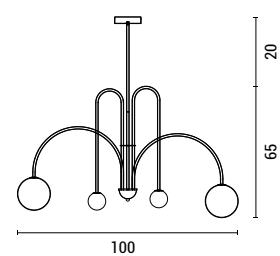

INTERIOR

144-20006
Black & Milky Glass

4202 69 99

Iron & Glass
6*G9 max 4W
220V, 50/60Hz
B.A.:270°, IP20
D:Ø100 H:85 cm

144-20007
Red & Milky Glass

4202 69 99

Iron & Glass
6*G9 max 4W
220V, 50/60Hz
B.A.:270°, IP20
D:Ø100 H:85 cm