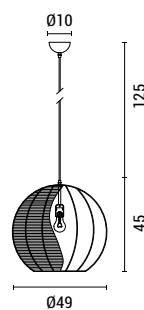

144-33031
White & Blue
4202 26 00

Iron & Rattan
1*E27, 220V, 50/60Hz, IP20
D:Ø49 H:160 cm