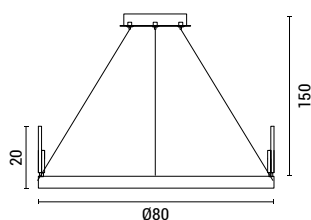

144-15003 Gold
4202 80 00

Aluminium & Acrylic
LED 55W, 220V, 50/60Hz
3000K, 4125lm, B.A.:180°
CRI >80, IP20
D:Ø80 H:157 cm