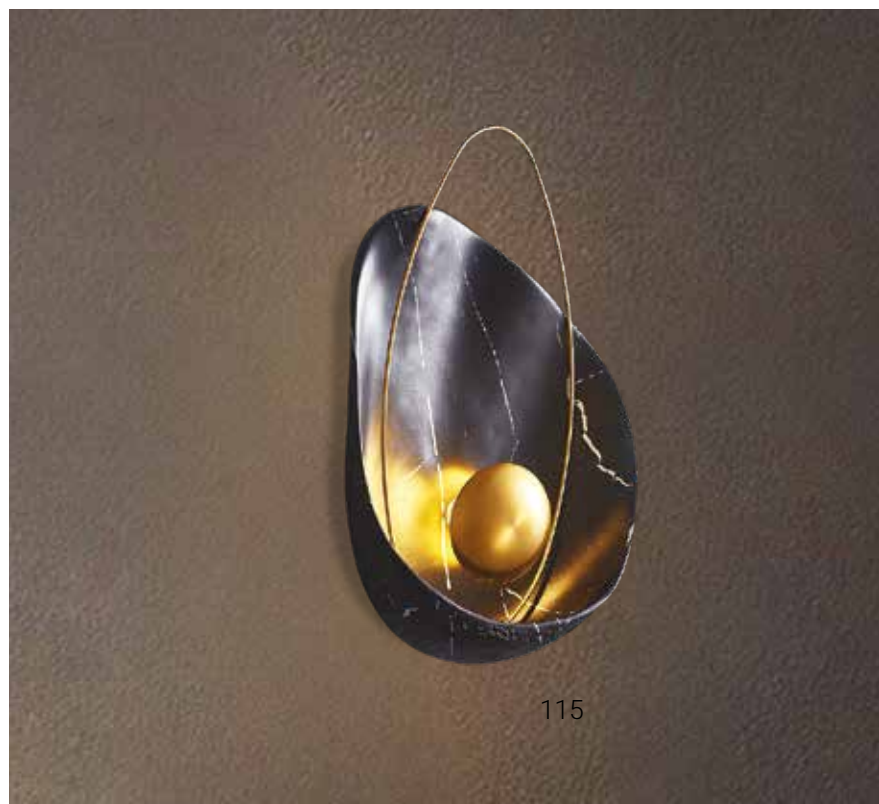

144-52008 Gold & White

4202 35 99

Iron & Marble

LED 7W

220V, 50/60Hz

3000K, 525lm, B.A. 180°

IP20, IK06, CRI >80

L:10 W:9 H:45 cm