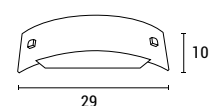

145-21019

Nickel

4202 11 00

Iron & Glass
2*E27 max 7W, IP20
L:40.4 W:6.5 H:10 cm

145-21018

Nickel

4202 10 00

Iron & Glass
1*E27 max 7W, IP20
L:40.4 W:6.5 H:10 cm