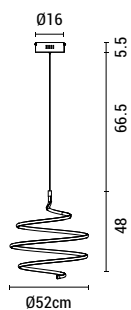

L:40 H:70 cm

144-15025

144-15027

INTERIOR

144-15010 White
4202 119 99

Aluminium, Iron & Silica Gel
LED 40W, 220-240V, 50/60Hz
3000K, 5300lm, CRI 76, IP20
D:Ø52 H:120 cm

144-16014 White
4202 130 00

Aluminium & Stainless Steel
LED 50W, 220-240V, 50/60Hz
3000K, 2500lm, B.A.:200°
CRI 76, IP20
L:90 W:30 H:120 cm