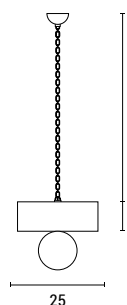

145-23801
Black - Natural Wood

4202 14 00

Metal & Wood
1*E27 max 10W
220V, 50/60Hz, IP20
L:25 W:9 H:79 cm

4202 14 00

Metal & Wood
3*E27 max 10W
220V, 50/60Hz, IP20
L:15 H:32 cm