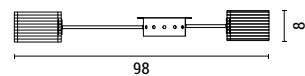

Iron, Acrylic & Aluminium
8 LED * 8W - 64W, 220V
50/60Hz, 3000K, 5120lm
B.A.:360°, CRI >80, IP20
L:98 W:98 H:8 cm

144-10026
Black & Gold
4202 100 00