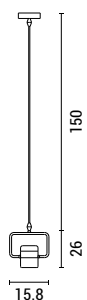

144-18003 Gold & Black

4202 30 00

Iron & Acrylic
LED 8W, 220V, 50/60Hz
3000K, 600lm, B.A. $\uparrow 180^\circ \downarrow 90^\circ$
CRI >80, IP20
L:15.8 W:8 H:176 cm