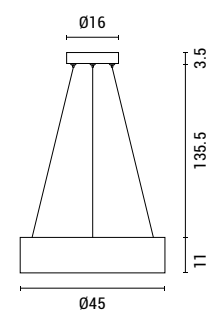

144-17010 White

4202 30 00

Metal & Acrylic
LED 30W, 220V, 50/60Hz
4000K, 2550lm, B.A.:120°
CRI >80 IP20
D:Ø45 H:150 cm