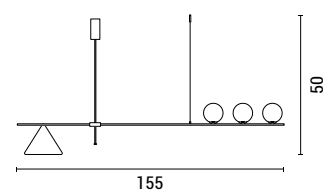

B.A.:90°, IP20

D:Ø13 H:190 cm

INTERIOR

144-24000

144-26003
Gold, Black & Milky Glass
4202 15 00

Iron & Glass
1*E27 max 10W + 3*G4 max 4W
220V, 50/60Hz, IP20
B.A.: 360°, IP20
L: 155 W:12 H:50 cm

144-24001

144-24002