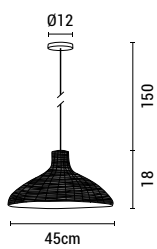

144-33017
Natural Rattan

4202 24 00

Metal & Rattan
1*E27 max 60W
220V, 50/60Hz, IP20
D:Ø45 H:168 cm