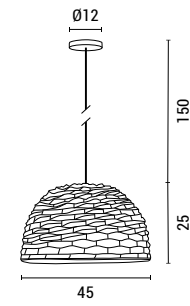

144-33021
Natural Bamboo

4202 26 00

Metal & Bamboo
1*E27 max 60W
220V, 50/60Hz, IP20
D:Ø45 H:175 cm