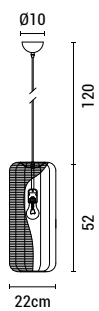

Metal & Rattan
1*E27 max 60W
220V, 50/60Hz, IP20
D:Ø33 H:210 cm

INTERIOR

144-33029

White & Blue

4202 16 00

Iron & Rattan

1*E27, 220V, 50/60Hz, IP20

D:Ø22 H:172 cm