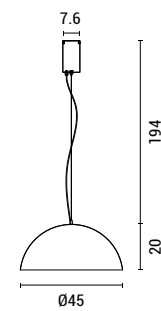

144-17029 Black

4202 24 00

Sand Black, Metal & Acrylic
LED 30W, 220V, 50/60Hz
3000K, 2100lm, B.A.:120°
CRI >80, IP20
D:Ø45 H:194 cm