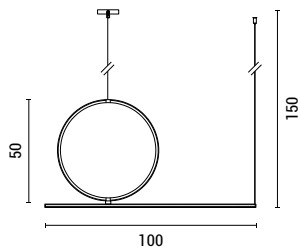

INTERIOR

144-16019 Black

4202 55 00

Aluminium & Iron
LED 15W, 220V, 50/60Hz
3000K
1275lm, B.A.:270°
CRI >80, IP20
L:120 W:45 H:150 cm

144-16018 Black

4202 50 00

Aluminium & Iron
LED 32W, 220V, 50/60Hz
3000K, 2720lm, B.A.:270°
CRI >80, IP20
L:100 W:50 H:150 cm