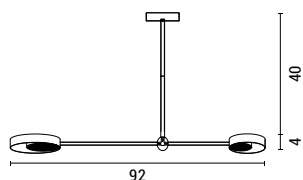

Iron
2 LED*10W - 20W
220V, 50/60Hz
3CCT 3000K - 4000K - 6000K
ON-OFF switch
1575lm, B.A.:180°
CRI >80, IP20
L:92 W:20 H:44 cm