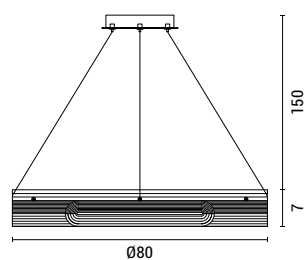

INTERIOR

144-15002/3

144-15001

144-15001 Gold
4202 86 00

Aluminium & Acrylic
LED 55W, 220V, 50/60Hz
3000K, 4125lm, B.A.:180°
CRI >80, IP20
D:Ø80 H:157 cm

144-15002 Gold
4202 60 00

Aluminium & Acrylic
LED 35W, 220V, 50/60Hz
3000K, 2625lm, B.A.:180°
CRI >80, IP20
D:Ø50 H:150 cm