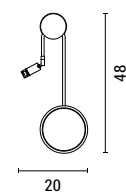

144-58007 Black

4202 20 00

Iron & Aluminium
LED 13W
220V, 50/60Hz
3000K, 975lm, B.A. 360°
IP20, IK06, CRI >80
L:20 W:5 H:48 cm